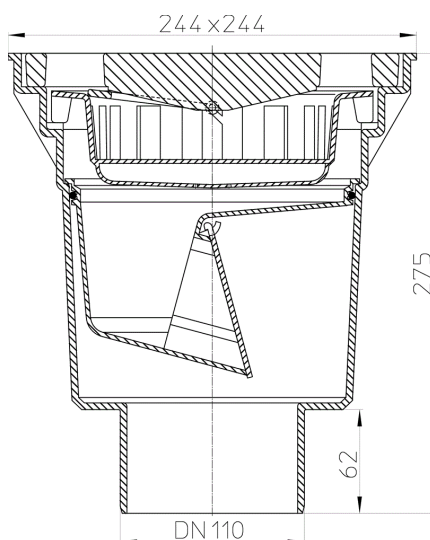

HL606/1

Дворовый трап серии Perfekt DN110 вертикальный 244x244мм ПП/226x226мм чугун с морозостойчивым запахозапирающим устройством.

Дворовый трап серии Perfekt DN110 вертикальный с подрамниками из ПП 244 x 244 мм, с чугунной решеткой 226 x 226 мм, с песколовкой и морозостойчивым запахозапирающим устройством.

тех.изображение

ТЕХНИЧЕСКИЕ ДАННЫЕ

Материал	PP	Высота монтажа	
Размер	DN110	Насадка	244 x 244 mm
Производительность	4,3 l/s	Решётка	Gusseisen 226 x 226 mm

Вес	6,981	Максимальная нагрузка класса	A - 1,5 t (außen)
EAN (штрих-код)	9003076906062	Приёмное отверстие	
		Нормы	

ГЛАВНЫЕ ДАННЫЕ

Запасные детали

HL0606.1E

Чугунная решетка для сливного отверстия 226x226мм

HL0606.2E

Песколовка

HL0606.3E

Вкладыш заслонки комплект