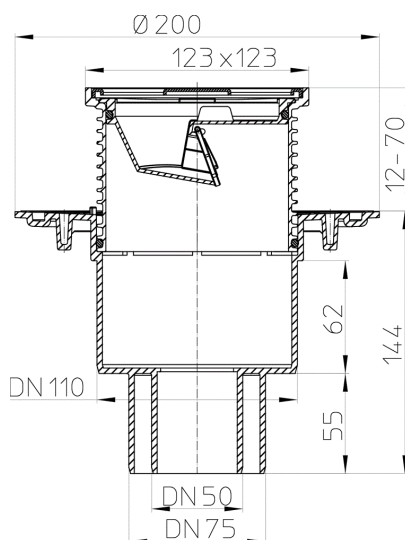

## HL310N.2

Трап для внутренних помещений DN50/75/110 вертикальный 123x123мм/115x115мм

Трап для внутренних помещений DN50/75/110 вертикальный с обжимным фланцем, запахозапирающим устройством, со снимаемыми насадными подрамниками 12 - 70 мм / 123 x 123 мм и решеткой из нержавеющей стали 115 x 115 мм, опорными рамами. Строительная защита во время монтажа в комплекте.

### тех.изображение

### ТЕХНИЧЕСКИЕ ДАННЫЕ

<b>Материал</b>	PE, Edelstahl	<b>Высота монтажа</b>	158 mm
<b>Размер</b>	DN50/75/110	<b>Насадка</b>	12-70 mm/123x123 mm
<b>Производительность</b>	0,90 l/s	<b>Решётка</b>	Edelstahl 115x115 mm