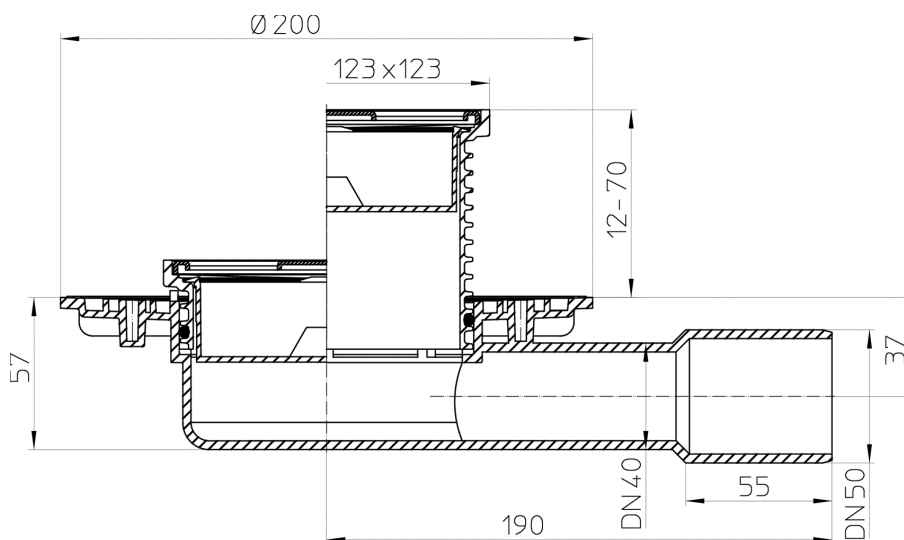

## HL90

Трап для балконов и террас DN40/50 горизонтальный 123x123мм/115x115мм

Трап для балконов и террас DN40/50 горизонтальный с обжимным фланцем, со снимаемыми насадными подрамниками 12 - 70мм / 123 x 123мм, песколовкой, решеткой из нержавеющей стали 115 x 115 мм, опорными рамами. Высота монтажа - 57 мм! Строительная защита во время монтажа в комплекте.

### тех.изображение

### ТЕХНИЧЕСКИЕ ДАННЫЕ

<b>Материал</b>	PP, Edelstahl	<b>Высота монтажа</b>	57mm
<b>Размер</b>	DN40/50	<b>Насадка</b>	12-70mm/123x123mm
<b>Производительность</b>	0,56 l/sec	<b>Решётка</b>	Edelstahl 115x115mm