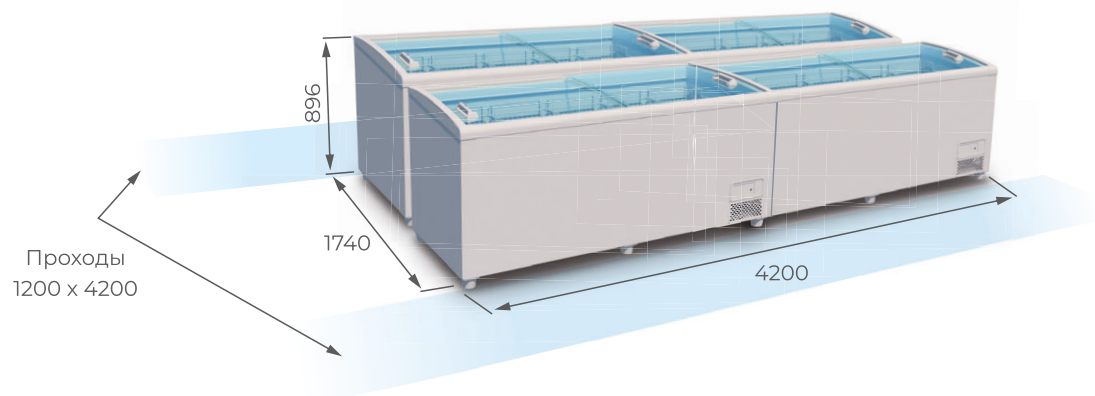

## СРАВНЕНИЕ МОДЕЛЕЙ

**LEVIN**

	<b>BERG 250 + ALPINA 250</b>	<b>PLANAI HT 250</b>
Объем	1495 литров	2420 литров
Цена одного литра	389 руб.	222 руб.
Максимальная площадь выкладки	4,18 кв. м	7,63 кв. м
Цена одного кв. м выкладки	139 224 руб.	70 511 руб.
Площадь остекления (обзор экспозиции)	4,18 кв. м	4,25 кв. м
<b>Рекомендуемая розничная цена*</b>	<b>581 958 руб.</b>	<b>538 000 руб.</b>

**ВЫГОДА**

**75%**

**97%**

**2%**

**8%**

	ALPINA 210 – 4 шт	PLANAI HT 250
Объем	2440 литров	2420 литров
Максимальная площадь выкладки	5,24 кв. м	7,63 кв. м
Цена одного кв. м выкладки	101 475 руб.	70 511 руб.
Арендуемая торговая площадь	17,38 кв. м 7,3 кв.м для ALPINA 210 (расстановка 4-х штук островом) + 2 прохода 1,2 м x 4,2 м	5,52 кв. м 2,38 кв. м для PLANAI + проход 1,2 м x 2,62 м
<b>Рекомендуемая розничная цена*</b>	<b>531 728 руб.</b>	<b>538 000 руб.</b>