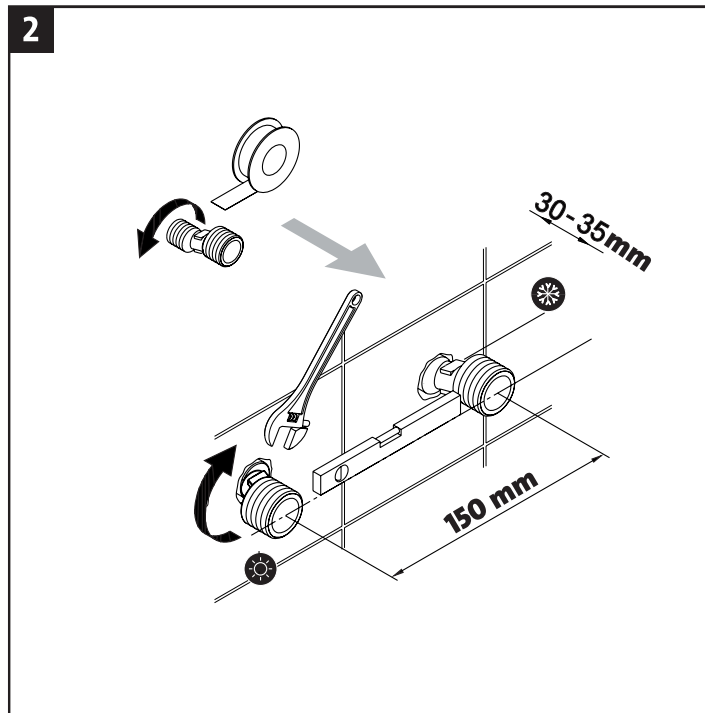

RU инструкция по монтажу и эксплуатации душевых систем с термостатическим смесителем

PL instrukcja montażu i obsługi systemów prysznicowych z baterią termostatyczną

EN installation and operation manual for shower systems with thermostatic faucets

KR termostat aralastygysy bar dýsh júelerine arnalǵan montajdaj jáne eksplýatatsia boyynsha nusqayılyq

KG термостатикалык чабыштыргычы бар душ тутумун орнотуу жана иштетүү боюнча нускама

KA თერმოსტატული მუხრევიანი საშაბაკ სისტემების მონტაჟის და ექსპლუატაციის ინსტრუქცია

HY տերմոստատային ծորակով ցեղուղի կամակարգի Տեղադրման և շահագործման կրթականը

TJ дастурал оид ба насбкунӣ ва истифодабарии системаҳои душӣ бо омехтақунандаи термостатикӣ

MN халуун хүйтэн тогтмол байлгах ус холигчтой шуршүүр систем угсрах ба ашиглах заавар