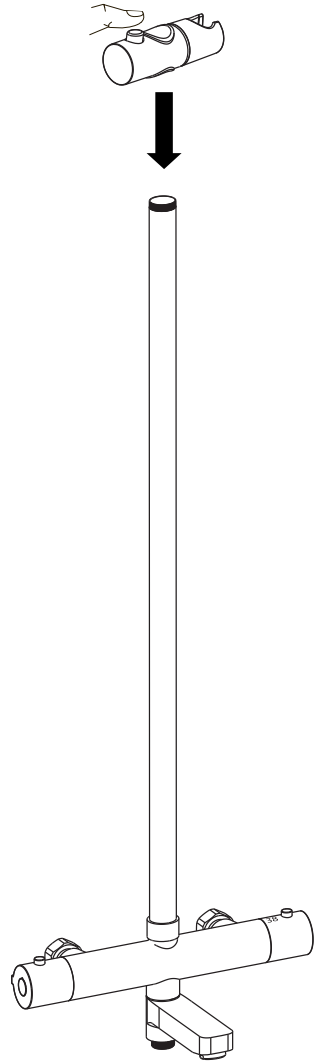

KG термостатикалык чабыштыргычы бар душ тутумун орнотуу жана иштетүү боюнча нускама

KA თერმოსტატული მუხრევიანი საშაბაკ სისტემების მონტაჟის და ექსპლუატაციის ინსტრუქცია

TK termostatiki garyjly duş ulgamlaryny gurnamak we ulanmak boýunça gözükdirme

HY տերմոստատային ծորակով ցեղուղի կամակարգի Տեղադրման և շահագործման կրթականը

TJ дастурал оид ба насбкунӣ ва истифодабарии системаҳои душӣ бо омехтақунандаи термостатикӣ

MN халуун хүйтэн тогтмол байлгах ус холигчтой шуршүүр систем угсрах ба ашиглах заавар

5

6

7

8

9

10

11

12