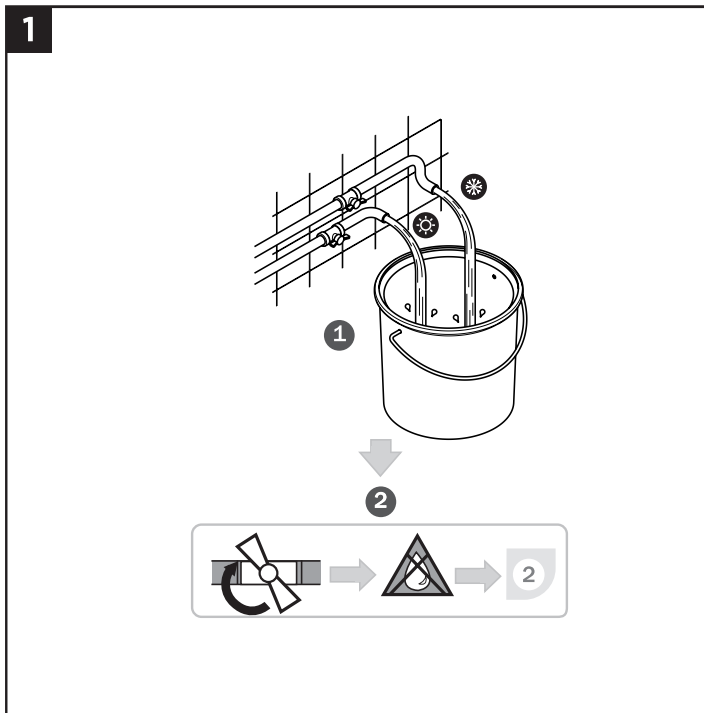

RU инструкция по монтажу и эксплуатации душевых систем с термостатическим смесителем

PL instrukcja montażu i obsługi systemów prysznicowych z baterią termostatyczną

EN installation and operation manual for shower systems with thermostatic faucets

KR termostat aralastygysy bar dýsh júelerine arnalǵan montajdaj jáne eksplýatatsia boyynsha nusqayılyq

KG термостатикалык чабыштыргычы бар душ тутумун орнотуу жана иштетүү боюнча нускама

KA თერმოსტატული მუხრევიანი საშაბაკ სისტემების მონტაჟის და ექსპლუატაციის ინსტრუქცია

HY տերմոստատային ծորակով ցեղուղի կամակարգի Տեղադրման և շահագործման կրթականը

TJ дастурал оид ба насбкунӣ ва истифодабарии системаҳои душӣ бо омехтақунандаи термостатикӣ

MN халуун хүйтэн тогтмол байлгах ус холигчтой шуршүүр систем угсрах ба ашиглах заавар