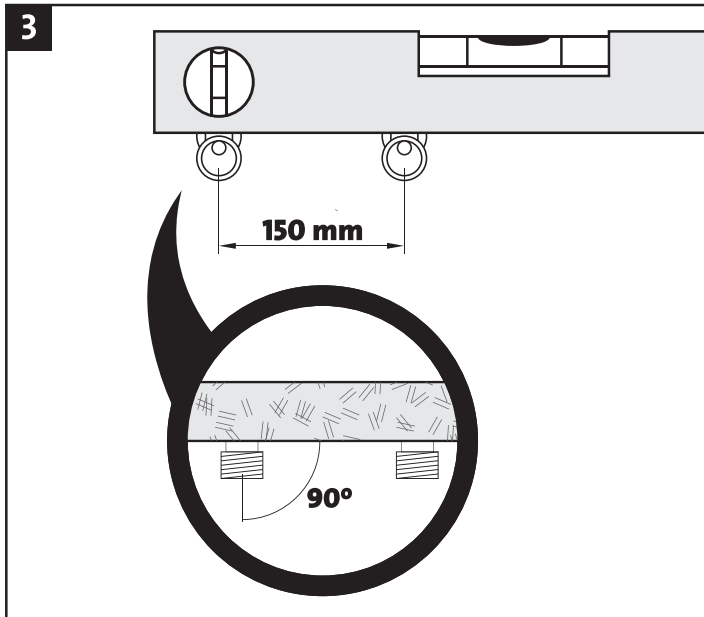

RU инструкция по монтажу и эксплуатации душевых систем с термостатическим смесителем

PL instrukcja montażu i obsługi systemów prysznicowych z baterią termostatyczną

EN installation and operation manual for shower systems with thermostatic faucets

KR termostat aralastygysy bar dýsh júelerine arnalǵan montajdaj jáne eksplýatatsia boyynsha nusqayılyq

KG термостатикалык чабыштыргычы бар душ тутумун орнотуу жана иштетүү боюнча нускама

KA თერმოსტატული მუხრევიანი საშაბაკ სისტემების მონტაჟის და ექსპლუატაციის ინსტრუქცია

HY տերմոստատային ծորակով ցեղուղի կամակարգի Տեղադրման և շահագործման կրթականը

TJ дастурал оид ба насбкунӣ ва истифодабарии системаҳои душӣ бо омехтақунандаи термостатикӣ

MN халуун хүйтэн тогтмол байлгах ус холигчтой шуршүүр систем угсрах ба ашиглах заавар