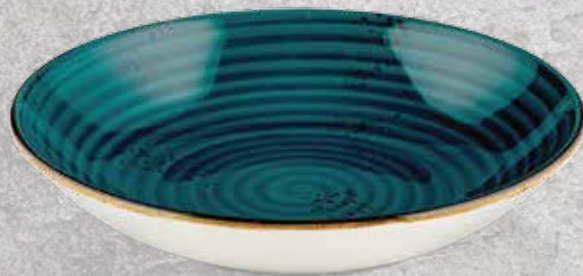

ГЛУБОКАЯ ТАРЕЛКА

Артикул	Размер	В коробке
81229663	21 см, 800 мл	6 шт
81229664	23 см, 1000 мл	6 шт
81229665	25 см, 1300 мл	6 шт
81229666	28 см, 1700 мл	6 шт