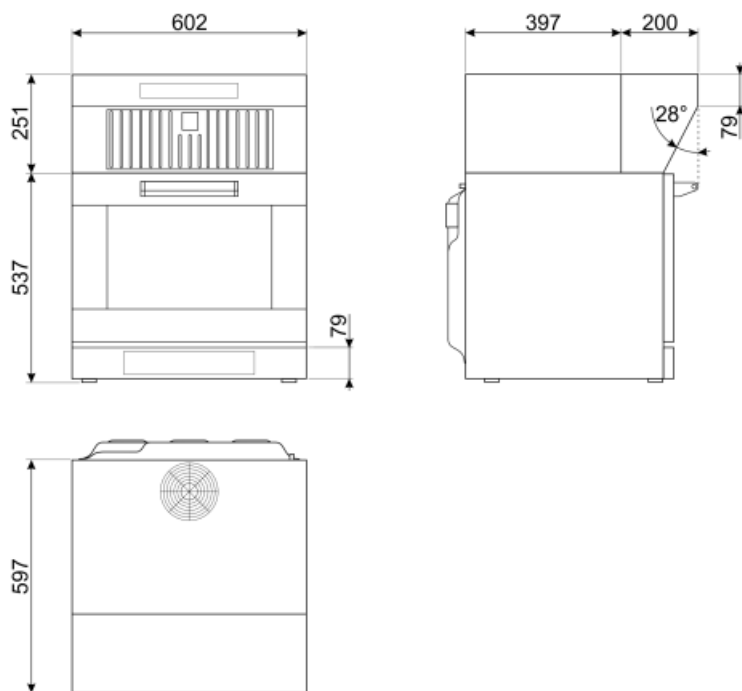

## Электрическое подключение

<b>Номинальная мощность</b>	232 Вт	<b>Частота тока</b>	50-60 Гц
<b>Напряжение</b>	220-240 В	<b>Длина электрического кабеля</b>	1500 мм

---