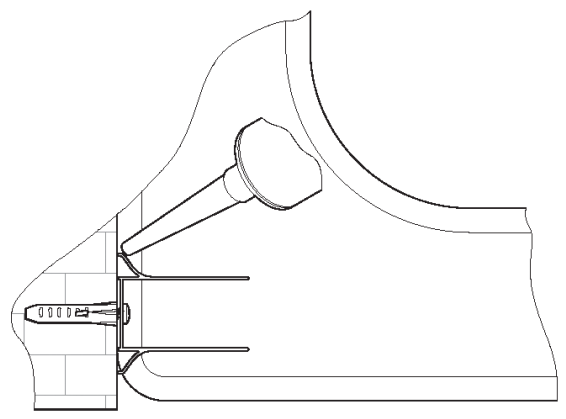

Инструкция по сборке  
ширмы на ванну  
**СОЛО/КВАД**

Инструменты для сборки  
( в комплект поставки не входят)

Уровень строительный

Дрель, шуруповёрт

Отвёртка крестовая

Карандаш

Рулетка

Сверло  $\varnothing$ 6мм

Герметик силиконовый нейтральный

**C=730 ÷ 750 MM**  
**B=1450 MM**

<b>B1</b>  x4	<b>B2</b>  x4		
<b>B3</b>  x3	<b>B4</b>  x3	<b>B5</b>  x3	<b>B6</b>  x1

- B1
- B2
- B6

- B3
- B4
- B5

- B7 ✂