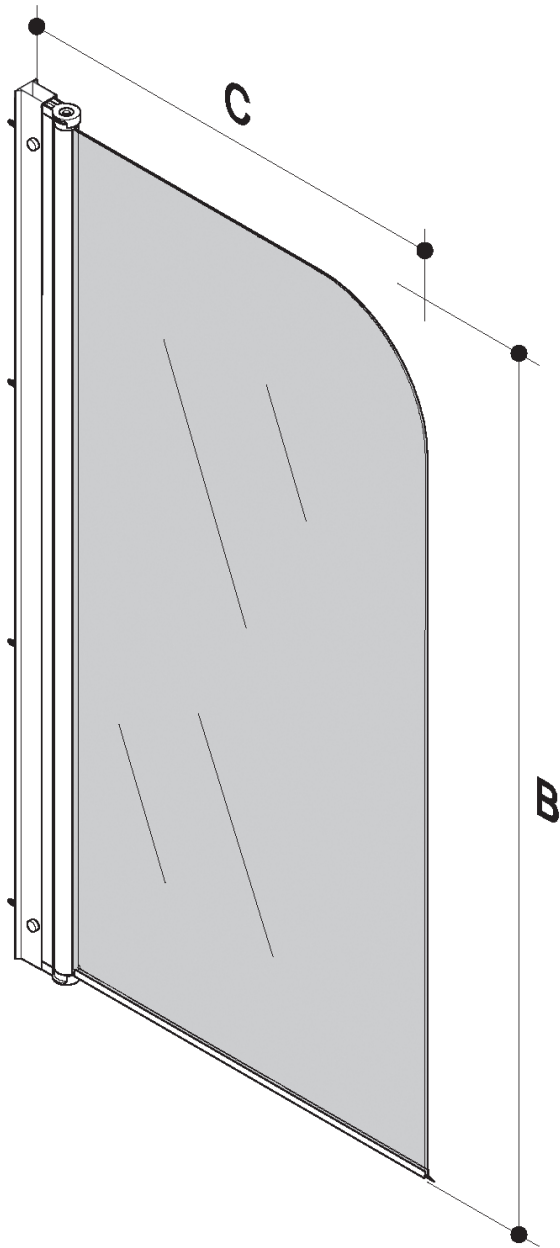

Инструкция по сборке  
ширмы на ванну  
**СОЛО/КВАД**

Инструменты для сборки  
( в комплект поставки не входят)

Уровень строительный

Дрель, шуруповёрт

Отвёртка крестовая

Карандаш

Рулетка

Сверло  $\varnothing$ 6мм

Герметик силиконовый нейтральный

**C=730 ÷ 750 MM**  
**B=1450 MM**

<b>B1</b>  x4	<b>B2</b>  x4		
<b>B3</b>  x3	<b>B4</b>  x3	<b>B5</b>  x3	<b>B6</b>  x1

- B1
- B2
- B6

- B3
- B4
- B5

- B7 ✂