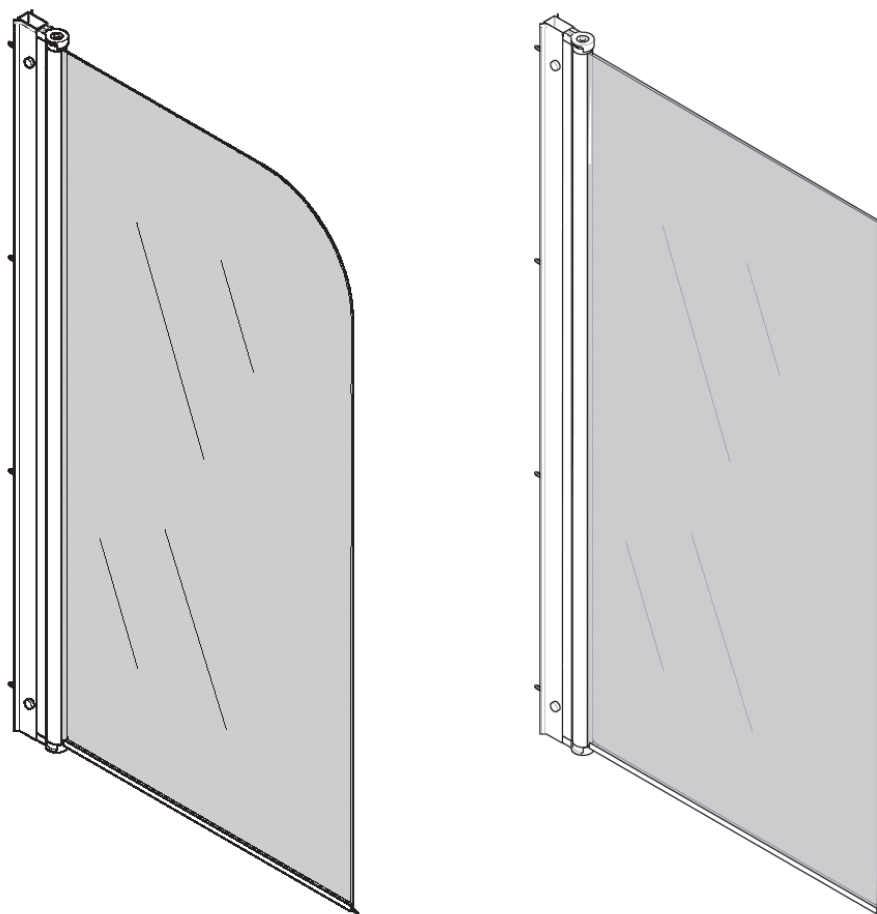

Инструкция по сборке  
ширмы на ванну  
**СОЛО/КВАД**

Инструменты для сборки  
( в комплект поставки не входят)

Уровень строительный

Дрель, шуруповёрт

Отвёртка крестовая

Карандаш

Рулетка

Сверло  $\varnothing$ 6мм

Герметик силиконовый нейтральный

**C=730 ÷ 750 MM**  
**B=1450 MM**

<b>B1</b>  x4	<b>B2</b>  x4		
<b>B3</b>  x3	<b>B4</b>  x3	<b>B5</b>  x3	<b>B6</b>  x1

- B1
- B2
- B6

- B3
- B4
- B5

- B7 ✂