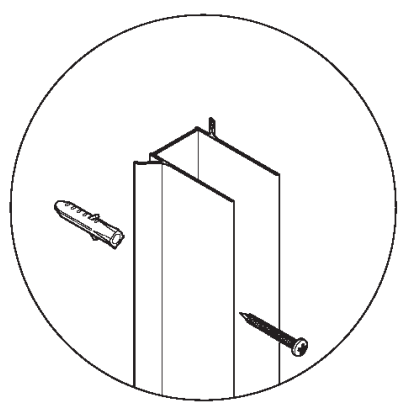

Инструкция по сборке  
ширмы на ванну  
**СОЛО/КВАД**

Инструменты для сборки  
( в комплект поставки не входят)

Уровень строительный

Дрель, шуруповёрт

Отвёртка крестовая

Карандаш

Рулетка

Сверло  $\varnothing$ 6мм

Герметик силиконовый нейтральный

**C=730 ÷ 750 MM**  
**B=1450 MM**

<b>B1</b>  x4	<b>B2</b>  x4		
<b>B3</b>  x3	<b>B4</b>  x3	<b>B5</b>  x3	<b>B6</b>  x1

- B1
- B2
- B6

- B3
- B4
- B5

- B7 ✂