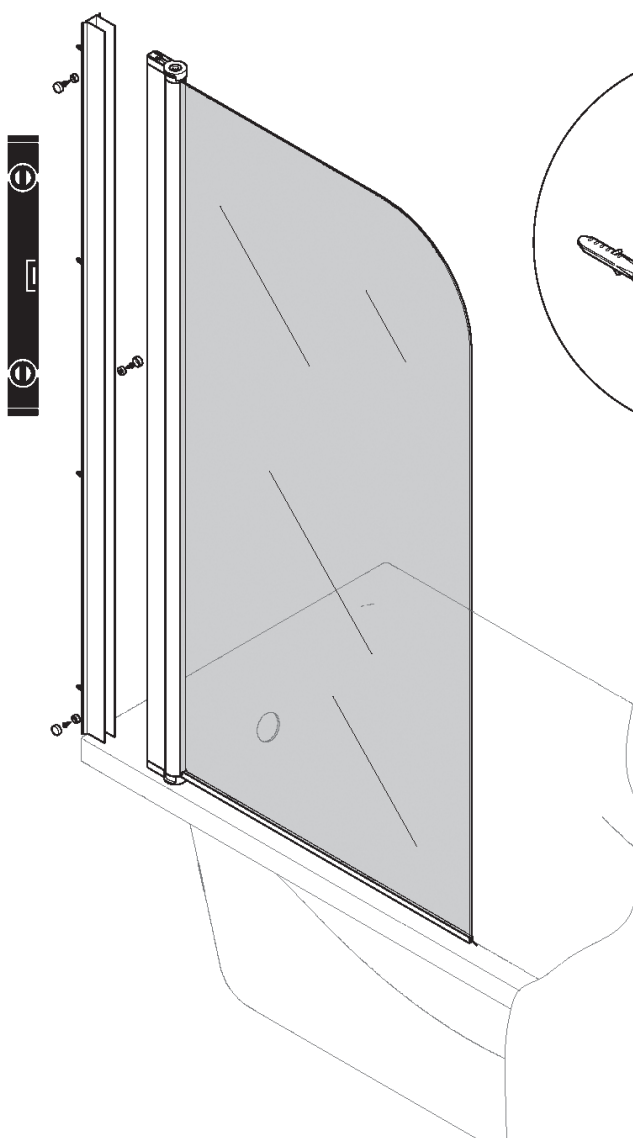

Инструкция по сборке  
ширмы на ванну  
**СОЛО/КВАД**

Инструменты для сборки  
( в комплект поставки не входят)

Уровень строительный

Дрель, шуруповёрт

Отвёртка крестовая

Карандаш

Рулетка

Сверло  $\varnothing$ 6мм

Герметик силиконовый нейтральный

**C=730 ÷ 750 MM**  
**B=1450 MM**

<b>B1</b>  x4	<b>B2</b>  x4		
<b>B3</b>  x3	<b>B4</b>  x3	<b>B5</b>  x3	<b>B6</b>  x1

- B1
- B2
- B6

- B3
- B4
- B5

- B7 ✂