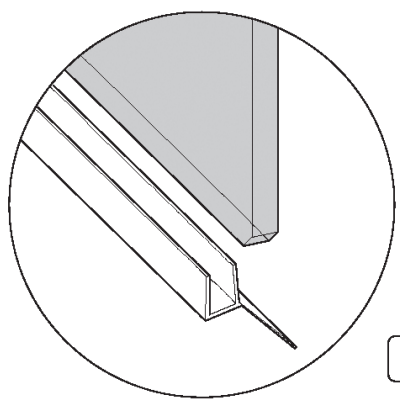

Инструкция по сборке  
ширмы на ванну  
**СОЛО/КВАД**

Инструменты для сборки  
( в комплект поставки не входят)

Уровень строительный

Дрель, шуруповёрт

Отвёртка крестовая

Карандаш

Рулетка

Сверло  $\varnothing$ 6мм

Герметик силиконовый нейтральный

**C=730 ÷ 750 MM**  
**B=1450 MM**

<b>B1</b>  x4	<b>B2</b>  x4		
<b>B3</b>  x3	<b>B4</b>  x3	<b>B5</b>  x3	<b>B6</b>  x1

- B1
- B2
- B6

- B3
- B4
- B5

- B7 ✂