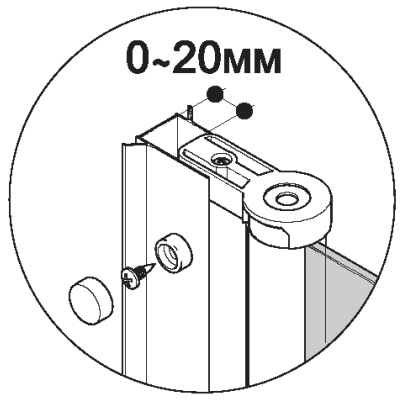

Инструкция по сборке  
ширмы на ванну  
**СОЛО/КВАД**

Инструменты для сборки  
( в комплект поставки не входят)

Уровень строительный

Дрель, шуруповёрт

Отвёртка крестовая

Карандаш

Рулетка

Сверло  $\varnothing$ 6мм

Герметик силиконовый нейтральный

**C=730 ÷ 750 MM**  
**B=1450 MM**

<b>B1</b>  x4	<b>B2</b>  x4		
<b>B3</b>  x3	<b>B4</b>  x3	<b>B5</b>  x3	<b>B6</b>  x1

- B1
- B2
- B6

- B3
- B4
- B5

- B7 ✂