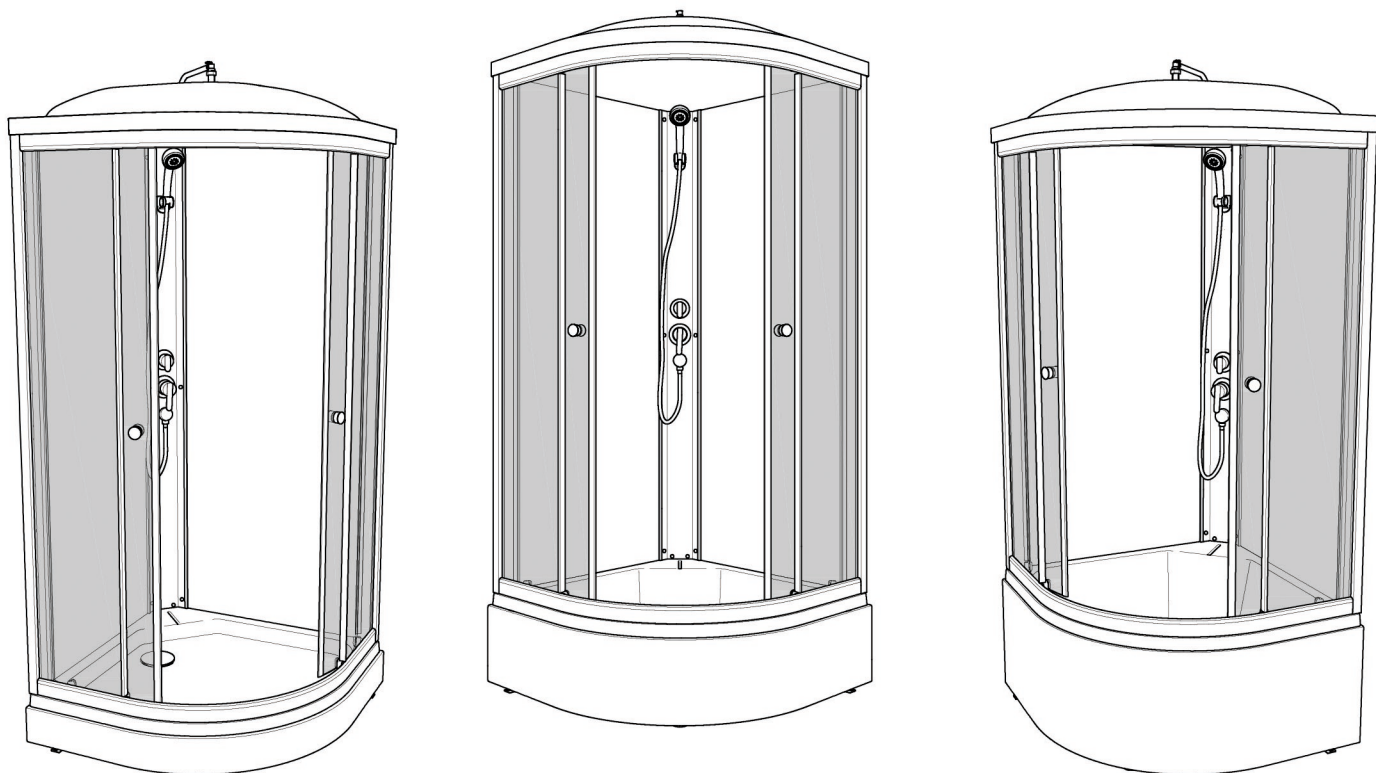

Инструкция по сборке душевой кабины

СТАНДАРТ / УЛЬТРА

НИЗКИЙ/СРЕДНИЙ/ ВЫСОКИЙ ПОДДОН

B1 	B2 M10 	B3 	B7  L=70MM	B8 
B4 	B5 	B6 3.5x16 		
B9 3.5x12 	B10 3.5x35 	B11 3.5x19 	B12 	B13 
B14 	B15 	B16 	B17 	B18 
B19 	B20 	B21 	B22 	B23 
B24 	B25 	B26 M4x20 	B27 M4 	B28 
B29 	B30 			

- B1**
- B2**
- B8**

- A6**
- A7**
- B1**
- B2**
- B3**
- B7**
- B10**

A5

- B4**
- B11**

Добор и крепление к стене
в комплект
не входит

B6
B12

Нейтральный силиконовый
герметик

B6
B13