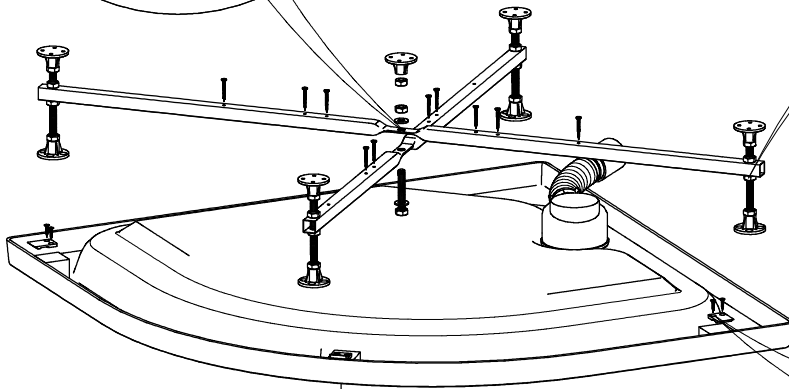

Инструкция по сборке душевой кабины

СТАНДАРТ / УЛЬТРА

НИЗКИЙ/СРЕДНИЙ/ ВЫСОКИЙ ПОДДОН

B1 	B2 M10 	B3 	B7  L=70MM	B8 
B4 	B5 	B6 3.5x16 		
B9 3.5x12 	B10 3.5x35 	B11 3.5x19 	B12 	B13 
B14 	B15 	B16 	B17 	B18 
B19 	B20 	B21 	B22 	B23 
B24 	B25 	B26 M4x20 	B27 M4 	B28 
B29 	B30 			

- B1**
- B2**
- B8**

- A6**
- A7**
- B1**
- B2**
- B3**
- B7**
- B10**

A5

- B4**
- B11**

Добор и крепление к стене
в комплект
не входит

B6
B12

Нейтральный силиконовый
герметик

B6
B13