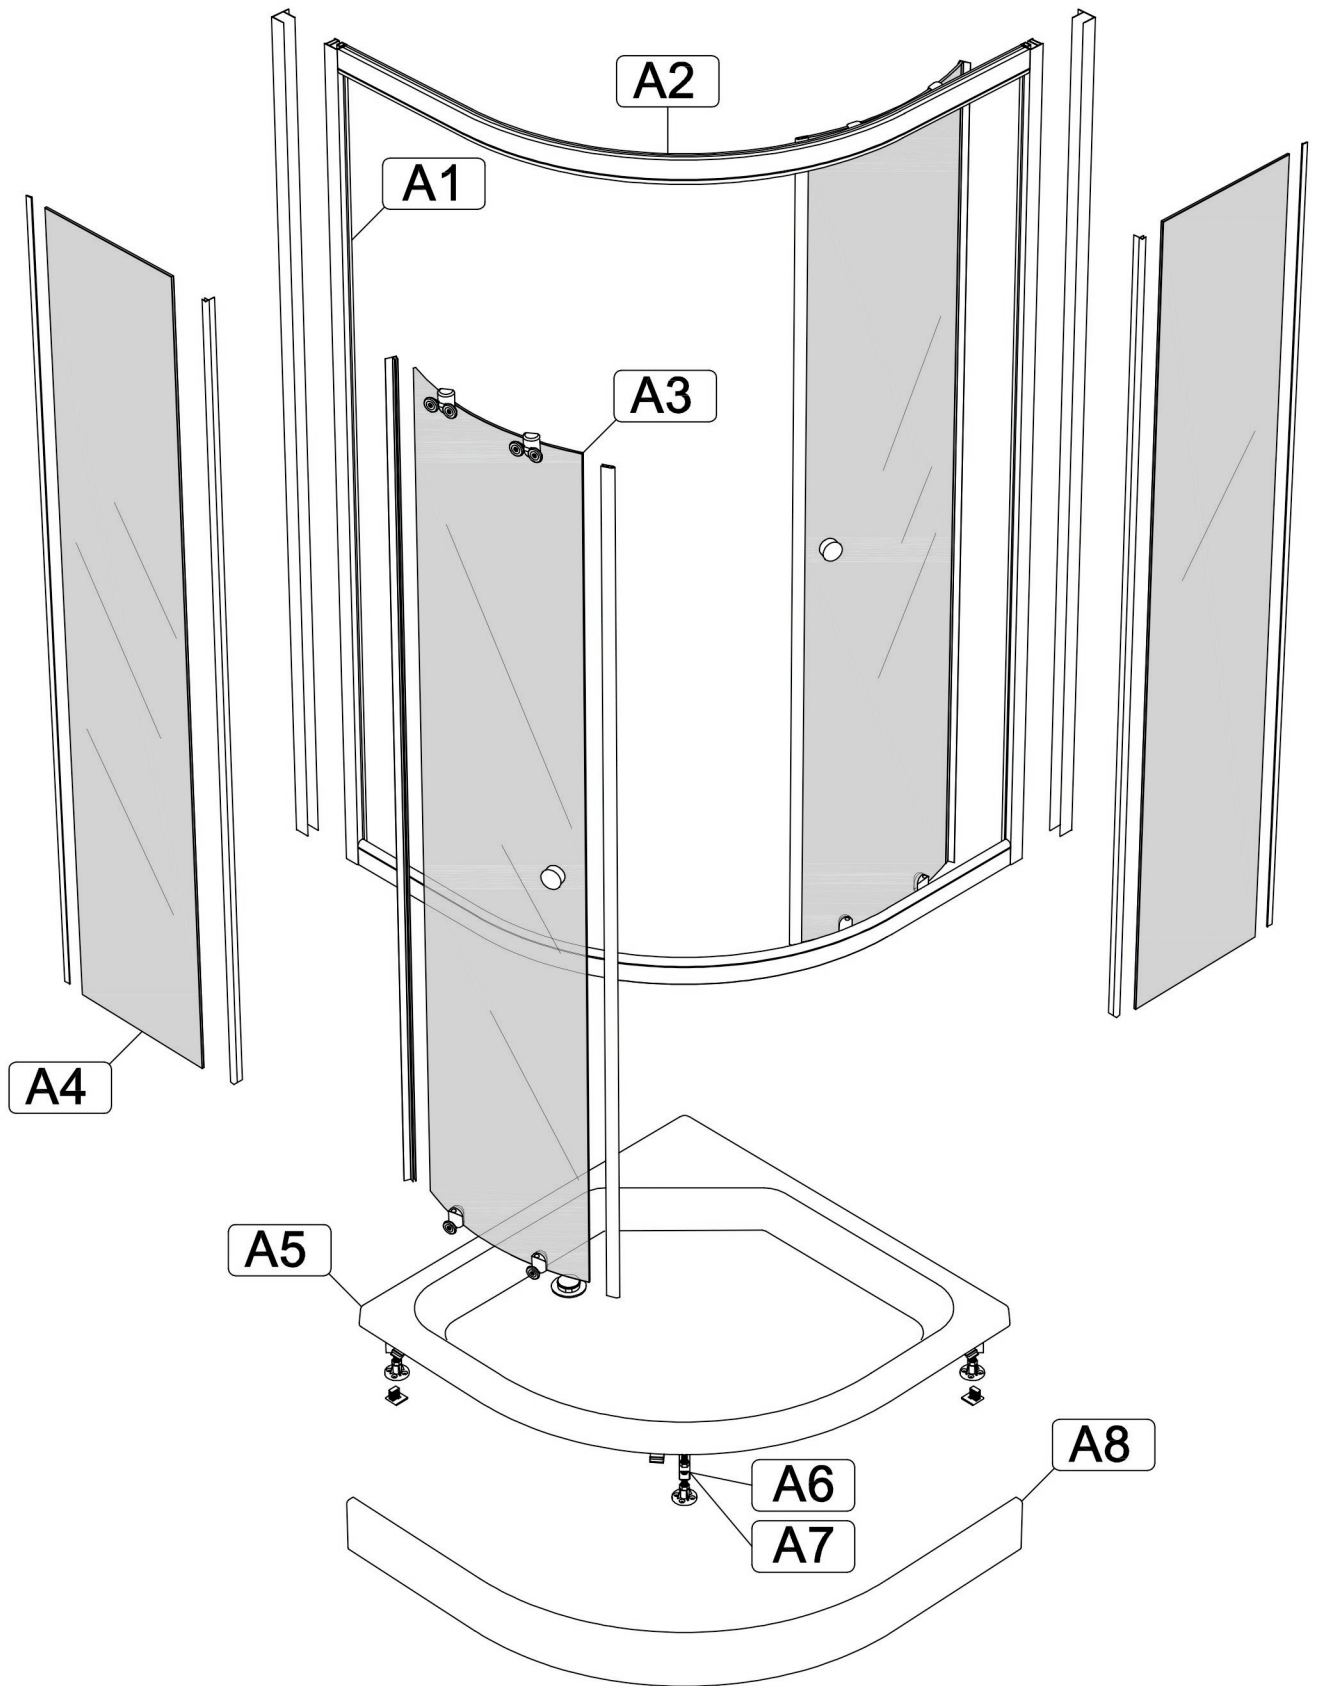

Инструкция по сборке душевой кабины

СТАНДАРТ / УЛЬТРА

НИЗКИЙ/СРЕДНИЙ/ ВЫСОКИЙ ПОДДОН

B1 	B2 M10 	B3 	B7  L=70MM	B8 
B4 	B5 	B6 3.5x16 		
B9 3.5x12 	B10 3.5x35 	B11 3.5x19 	B12 	B13 
B14 	B15 	B16 	B17 	B18 
B19 	B20 	B21 	B22 	B23 
B24 	B25 	B26 M4x20 	B27 M4 	B28 
B29 	B30 			

- B1**
- B2**
- B8**

- A6**
- A7**
- B1**
- B2**
- B3**
- B7**
- B10**

A5

- B4**
- B11**

Добор и крепление к стене
в комплект
не входит

B6
B12

Нейтральный силиконовый
герметик

B6
B13