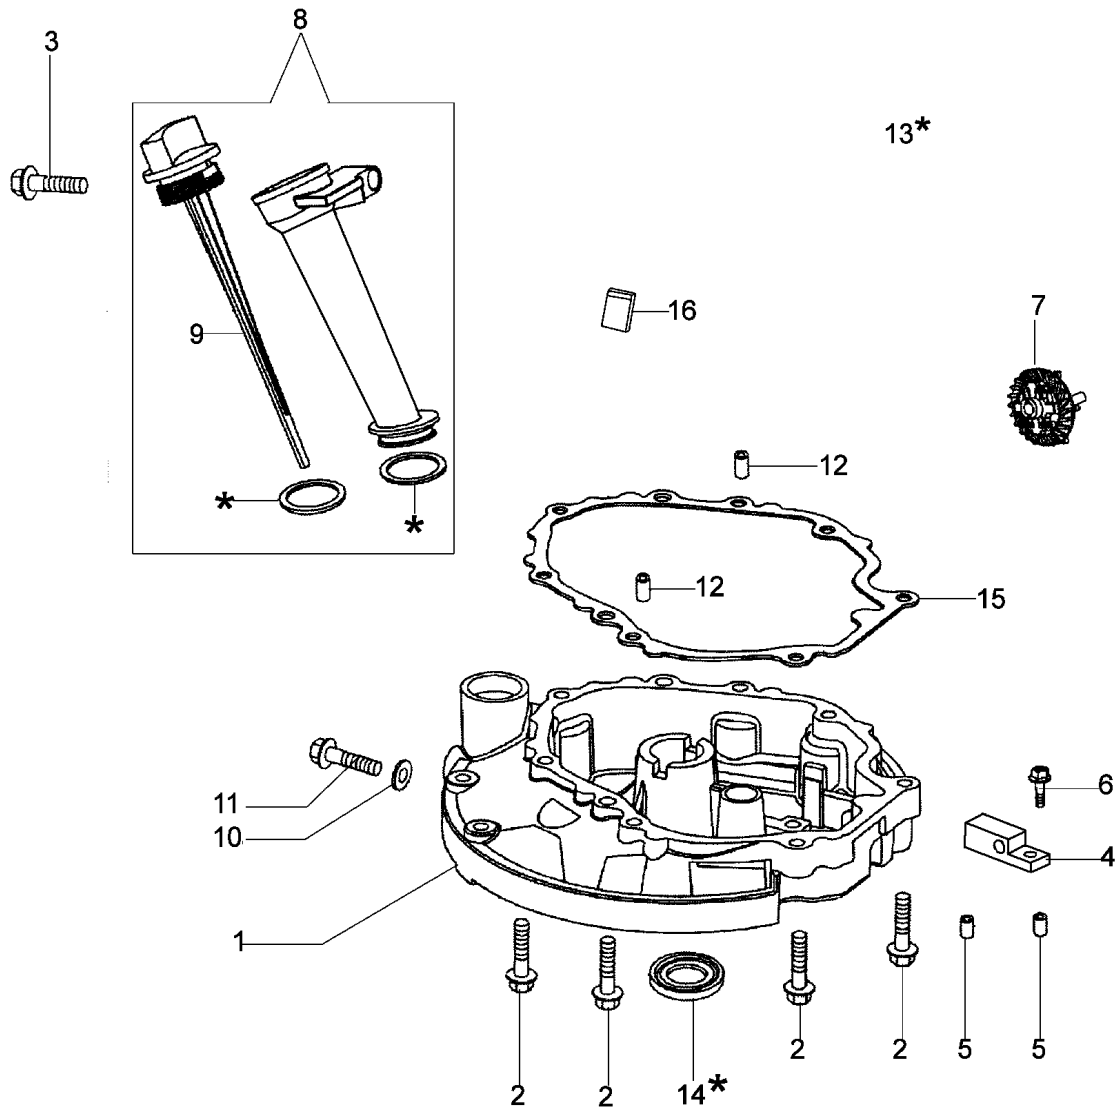

Иллюстрация Crankcase cover

Иллюстрация Crankcase cover

Ссылка	Кол-во	Код артикула	Наименование
1	1	L66150230	Cover
2	7	L66150452	Screw
3	1	L66150453	Screw
4	1	L66150454	Plate,governor holder
5	2	L66150455	Bushing
6	1	L66150456	Screw
7	1	L66150457	Governor
8	1	L66150458	Cap assy
9	1	L66150067	Oil cap
10	1	L66150354	Washer
11	1	L66150460	Screw
12	2	L66150357	Pin
13	1	L66150395	Gasket set
14	1	L66150462	Oil seal
15	1	L66150463	Oil seal
16	1	L66150232	Packing, breather chamber