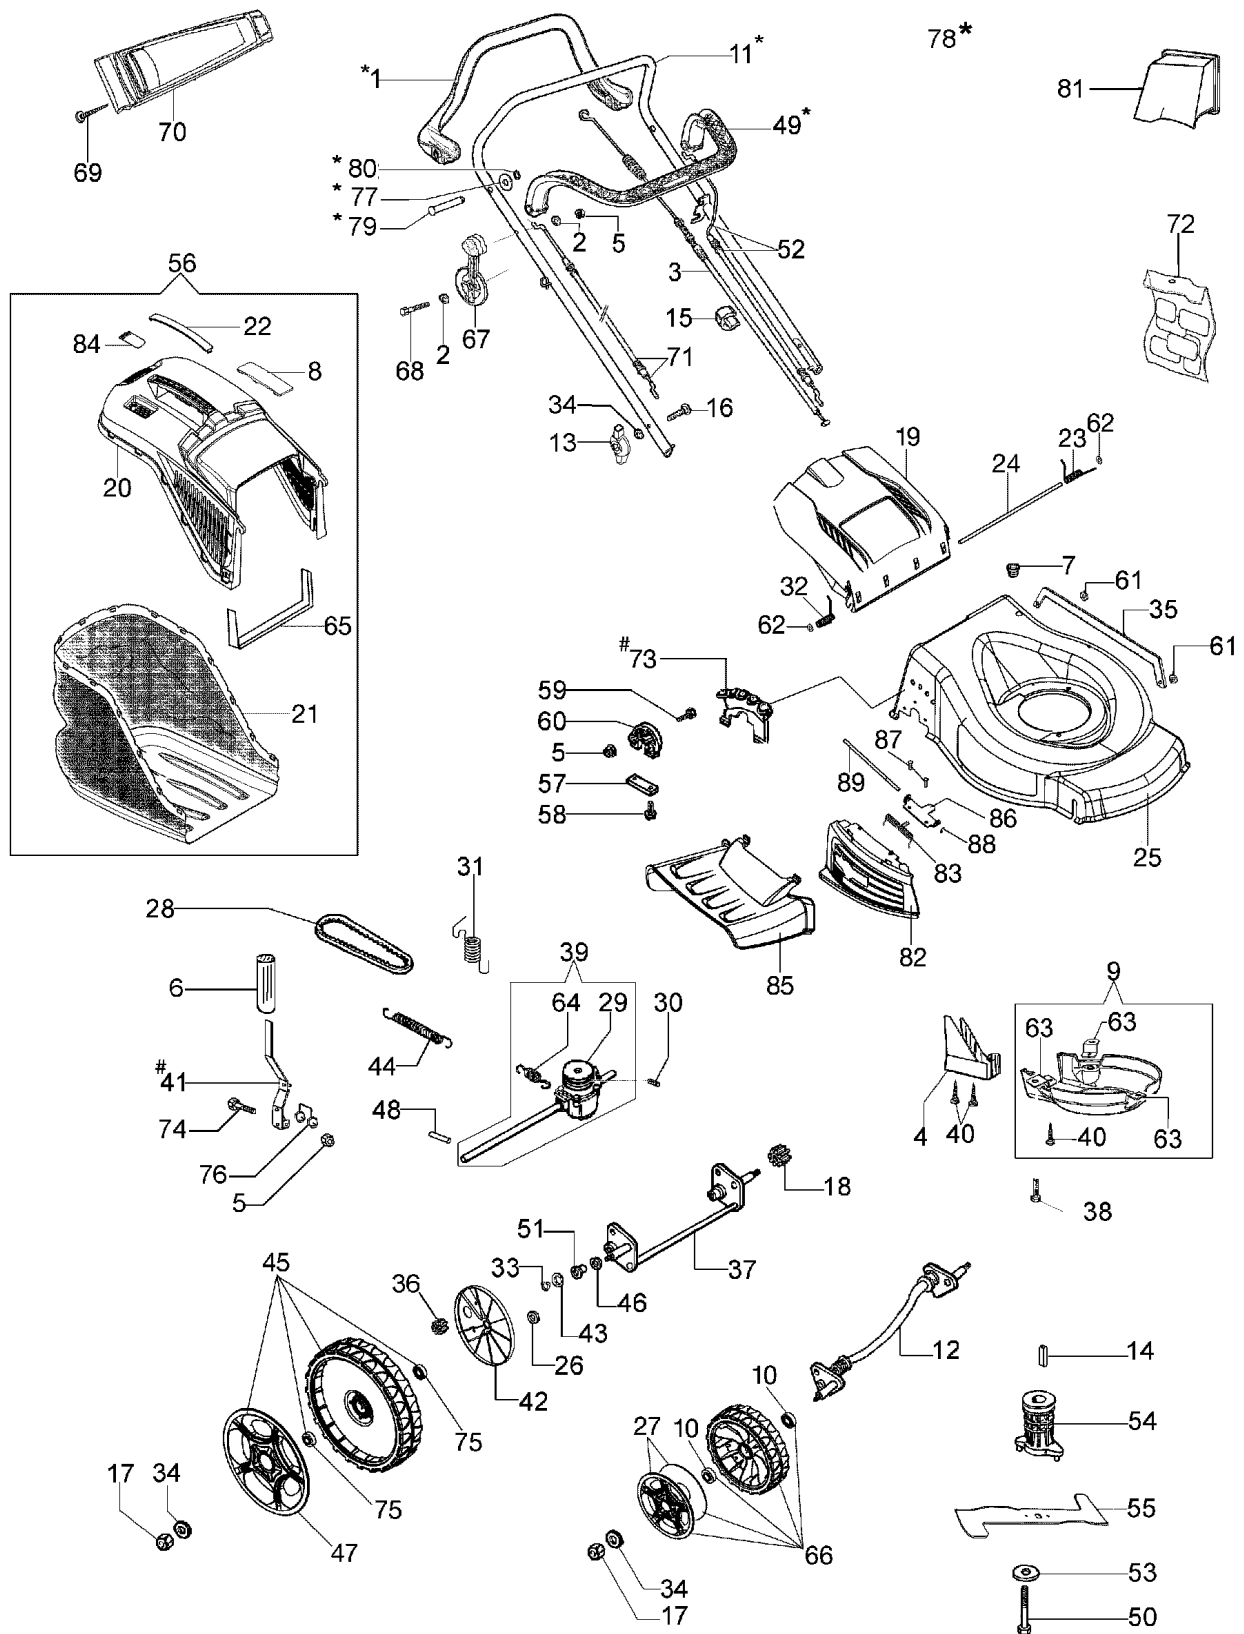

Иллюстрация Illustrated parts list

Иллюстрация Illustrated parts list

Ссылка	Кол-во	Код артикула	Наименование
47	2	66070574R	Wheel cover
48	1	66060010R	Roller
49	1	66060316AR	Brake lever
50	1	3906150R	Screw
51	2	66060030R	Bushing
52	1	66030276R	Engine brake wire
53	1	66060384R	Washer
54	1	66030256R	Hub ϕ22,2mm
55	1	66110469R	Mulching blade
56	1	66070630	Grassbag kit
57	2	66030039	Plate
58	4	3960031R	Screw
59	6	3801022	Screw
60	2	66030049	Support
61	2	3045035R	Retainer washer
62	2	3045034R	Retainer washer
63	3	66070228R	Support
64	1	66070099R	Spring
65	1	66070133R	Support
66	2	66070626	Wheel kit
67	1	66070341R	Throttle lever
68	1	3910019	Screw
69	2	3960072	Screw
70	1	66070134R	Dashboard
71	1	66070384R	Throttle cable
72	1	66070628	Labels set
73	1	66070291R	Support
74	1	3906164R	Screw
75	4	3035023R	Bearing
76	1	8203374R	Spring
77	2	3064037	Washer
78	1	66060425R	Handle kit
79	2	66060381AR	Pin
80	2	3024006	Snap ring
81	1	66110127R	Mulching cap
82	1	66110512R	Shutter
83	1	66070493R	Spring
84	1	66070521R	Shutter
85	1	66110513R	Deflector
86	1	66070476R	Support
87	2	3032018R	Rivet
88	1	3026005R	Ring
89	1	66070477R	Pin
90	1	66070439A	Lever group