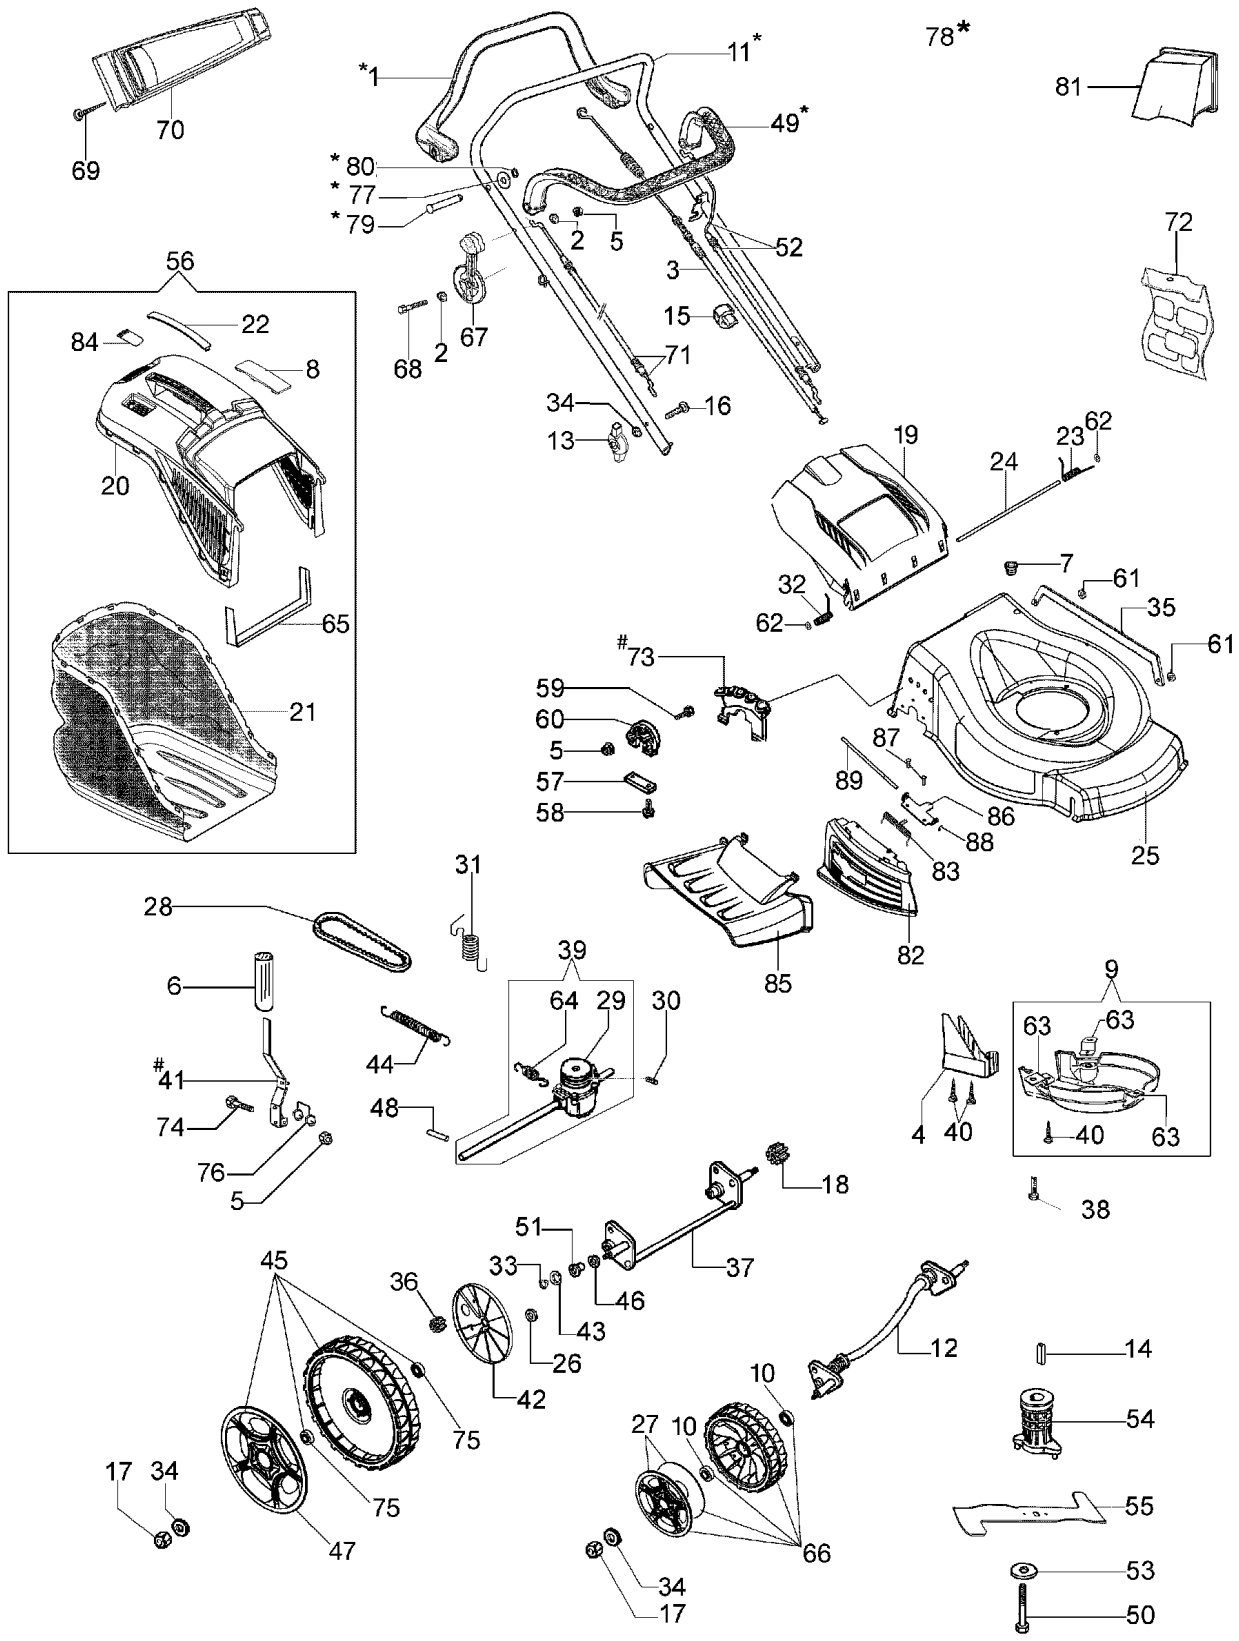

# Иллюстрация Illustrated parts list

## Иллюстрация Illustrated parts list

Ссылка	Кол-во	Код артикула	Наименование
1	1	66060356AR	Traction lever
2	2	3918009R	Washer
3	1	66060058CR	Tract.wire
4	1	66110099R	Guard
5	7	3914006R	Nut
6	1	66070309R	Knob
7	1	66030038	Grommet
8	1	66070466R	Lock
9	1	66070233	Compl. guard
10	8	66030081R	Bearing
11	1	66060421BR	Handle
12	1	66070292R	Front axle
13	2	66070317R	Tightening handle
14	1	8202126R	Key
15	2	66060231	Band
16	2	3910015R	Screw
17	4	3933032R	Nut
18	1	66030228	Left sprocket
19	1	66070519R	Cover
20	1	66070453R	Frame
21	1	66070457R	Grassbag
22	1	66070523R	Case cover
23	1	66110493R	Spring
24	1	66110026R	Deflector axle
25	1	66110529R	Deck
26	2	3916012	Washer
27	2	66070573R	Wheel cover
28	1	66030037R	Belt
29	1	66070450R	Pulley
30	1	3803010	Screw
31	1	66070035AR	Spring
32	1	66110494R	Spring
33	4	3024012	Ring
34	7	3916008R	Washer
35	1	66110100	Rod
36	1	66030227R	Right sprocket
37	1	66070287R	Rear axle
38	3	3806076	Screw
39	1	66070017DR	Transmission
40	5	011200035R	Screw
41	1	66070286BR	Lever
42	1	66070469R	Wheel cover
43	1	66030044	Whaser
44	1	66070036R	Spring
45	2	66070627	Wheel kit
46	2	8202311	Ring

## Иллюстрация Cylinder head and valve

---

Ссылка	Кол-во	Код артикула	Наименование
1	2	L66150368	Rocker arm
2	2	L66150403	Slide
3	1	L66150404	Camshaft Assy
4	1	L66150399	Washer
5	1	3055123	Spark plug
6	4	L66150396	Stud
7	1	L66150397	Head comp.cylinder
8	4	L66150005	Screw
9	4	L66150393	Screw
10	2	L66150350	Pin
11	1	L66150394	Shutter
12	2	L66150398	Spring holder
13	2	L66150366	Spring Valve
14	1	L66150400	Intake valve
15	2	L66150402	Equalizer rod
16	1	L66150401	Plate
17	1	L66150395	Gasket set
18	1	L66150471	Oil seal