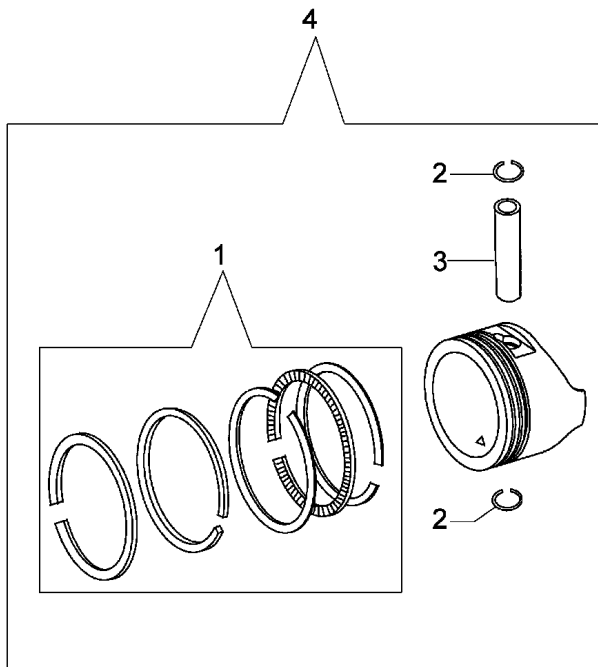

Иллюстрация Crankshaft and piston

Иллюстрация Crankshaft and piston

Ссылка	Кол-во	Код артикула	Наименование
1	1	L66150280	Piston ring set
2	2	L66150372	Retainer washer
3	1	L66150342	Piston pin
4	1	L66150412	Piston assy
5	1	L66150421	Connecting rod cpl.
6	1	L66150424	Washer
7	1	L66150355	Bearing
8	1	L66150423	Crankshaft