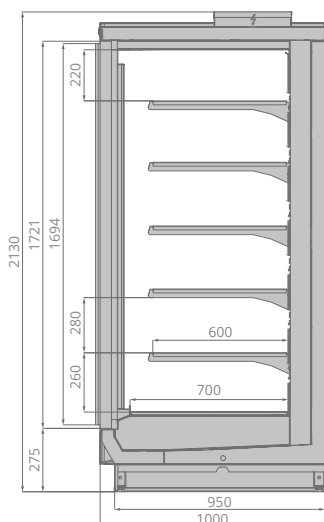

# ODISSEY

ODISSEY

ODISSEY COMPACT

ODISSEY SLIM

	±C°	mm	mm	mm	mm	m <sup>2</sup>	m <sup>3</sup>	mm	kW	kW/24h
Odissey 125	-22...-18	1250	2130	1000	1250	4,4	1,22	600	0,7	11
Odissey 200	-22...-18	1880	2130	1000	1880	6,6	1,8	600	1,1	18
Odissey 250	-22...-18	2500	2130	1000	2500	8,8	2,45	600	1,4	22
Odissey 375	-22...-18	3750	2130	1000	3750	13,2	3,67	600	2,1	38
Odissey Compact 125	-22...-18	1250	2130	915	1250	3,75	1,02	550	0,6	11
Odissey Compact 200	-22...-18	1880	2130	915	1880	5,6	1,5	550	0,9	18
Odissey Compact 250	-22...-18	2500	2130	915	2500	7,5	2,04	550	1,3	22
Odissey Compact 375	-22...-18	3750	2130	915	3750	11,2	3,06	550	1,9	38
Odissey Slim 125	-22...-18	1250	2130	800	1250	3,68	1,02	500	0,6	11
Odissey Slim 200	-22...-18	1880	2130	800	1880	5,5	1,5	500	0,9	18
Odissey Slim 250	-22...-18	2500	2130	800	2500	7,353	2,04	500	1,1	22
Odissey Slim 375	-22...-18	3750	2130	800	3750	11	3,06	500	1,6	38