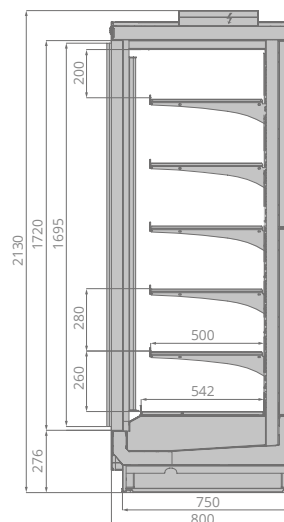

# ODISSEY

ODISSEY

ODISSEY COMPACT

ODISSEY SLIM

	±C°	mm	mm	mm	mm	m <sup>2</sup>	m <sup>3</sup>	mm	kW	kW/24h
Odissey 125	-22...-18	1250	2130	1000	1250	4,4	1,22	600	0,7	11
Odissey 200	-22...-18	1880	2130	1000	1880	6,6	1,8	600	1,1	18
Odissey 250	-22...-18	2500	2130	1000	2500	8,8	2,45	600	1,4	22
Odissey 375	-22...-18	3750	2130	1000	3750	13,2	3,67	600	2,1	38
Odissey Compact 125	-22...-18	1250	2130	915	1250	3,75	1,02	550	0,6	11
Odissey Compact 200	-22...-18	1880	2130	915	1880	5,6	1,5	550	0,9	18
Odissey Compact 250	-22...-18	2500	2130	915	2500	7,5	2,04	550	1,3	22
Odissey Compact 375	-22...-18	3750	2130	915	3750	11,2	3,06	550	1,9	38
Odissey Slim 125	-22...-18	1250	2130	800	1250	3,68	1,02	500	0,6	11
Odissey Slim 200	-22...-18	1880	2130	800	1880	5,5	1,5	500	0,9	18
Odissey Slim 250	-22...-18	2500	2130	800	2500	7,353	2,04	500	1,1	22
Odissey Slim 375	-22...-18	3750	2130	800	3750	11	3,06	500	1,6	38