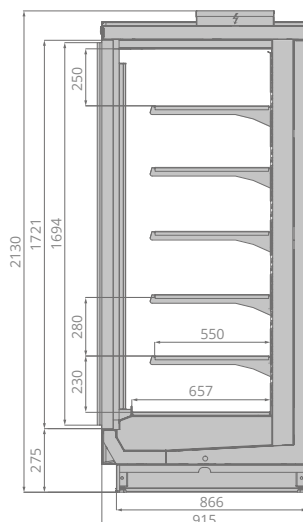

# ODISSEY

ODISSEY

ODISSEY COMPACT

ODISSEY SLIM

	±C°	mm	mm	mm	mm	m <sup>2</sup>	m <sup>3</sup>	mm	kW	kW/24h
Odissey 125	-22...-18	1250	2130	1000	1250	4,4	1,22	600	0,7	11
Odissey 200	-22...-18	1880	2130	1000	1880	6,6	1,8	600	1,1	18
Odissey 250	-22...-18	2500	2130	1000	2500	8,8	2,45	600	1,4	22
Odissey 375	-22...-18	3750	2130	1000	3750	13,2	3,67	600	2,1	38
Odissey Compact 125	-22...-18	1250	2130	915	1250	3,75	1,02	550	0,6	11
Odissey Compact 200	-22...-18	1880	2130	915	1880	5,6	1,5	550	0,9	18
Odissey Compact 250	-22...-18	2500	2130	915	2500	7,5	2,04	550	1,3	22
Odissey Compact 375	-22...-18	3750	2130	915	3750	11,2	3,06	550	1,9	38
Odissey Slim 125	-22...-18	1250	2130	800	1250	3,68	1,02	500	0,6	11
Odissey Slim 200	-22...-18	1880	2130	800	1880	5,5	1,5	500	0,9	18
Odissey Slim 250	-22...-18	2500	2130	800	2500	7,353	2,04	500	1,1	22
Odissey Slim 375	-22...-18	3750	2130	800	3750	11	3,06	500	1,6	38