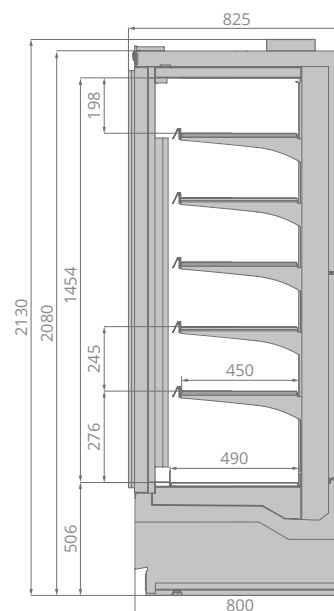

ODISSEY PLUG-IN

ODISSEY PLUG-IN

Уникальные возможности

экспозиции

Ультранизкий фронт. Пять рядов полок глубиной 450 мм. Максимальная фронтальная экспозиция.

Эффектная презентация продуктов

Эргономичный плоский дизайн. Вертикальная светодиодная подсветка гарантирует равномерное освещение продуктов на всех уровнях.

Уникальное энергосбережение

Инновационный высокоэффективный энергосберегающий контур. Двухкамерные стеклопакеты. Anti-Frost дизайн. Энергосберегающие вентиляторы. Оттайка горячим газом.

	$\pm C^{\circ}$	 mm	 mm	 mm	 mm	 m ³	 m ³	 m ³	kW/24h
Odissey Plug-In 125	-22... -18	1250	2130	800	1355	3,43	0,8	450	21,3
Odissey Plug-In 156	-22... -18	1563	2130	800	1668	4,2	1,0	450	28,6
Odissey Plug-In 190	-22... -18	1880	2130	800	1985	5,15	1,2	450	35,8
Odissey Plug-In 250	-22... -18	2500	2130	800	2605	6,85	1,6	450	41,7