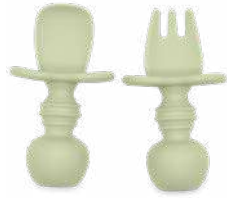

TALHERES

129454 12

CAIXA SORTIDA C/ 03 CONJ. TALHERES DE CADA COR
ASSORTED BOX WITH 3 SETS OF CUTLIERIES OF EACH COLOR
CAJA SURTIDA CON 3 JUEGOS DE CUBIERTOS DE CADA COLOR

12 113361
CONJUNTO C/ 2 TALHERES
INFANTIL DE SILICONE
VERDE / GREEN / VERDE
SET W/ 2 SILICONE CHILDREN'S CUTLERY
CONJUNTO C/ 2 CUBIERTOS DE SILICONA
PARA NIÑOS
8x5cm