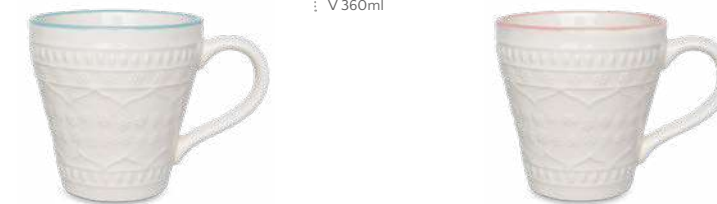

detalhe da decoração  
decoration detail  
detalle de decoracion

- 102390 CREAM  
Ø 10cm / H 10cm  
V 360ml
- 077460 ESSENCE  
Ø 10cm / H 10cm  
V 360ml

- 075679 SKY  
Ø 10cm / H 10cm  
V 360ml
- 075732 SWEET  
Ø 10cm / H 10cm  
V 360ml