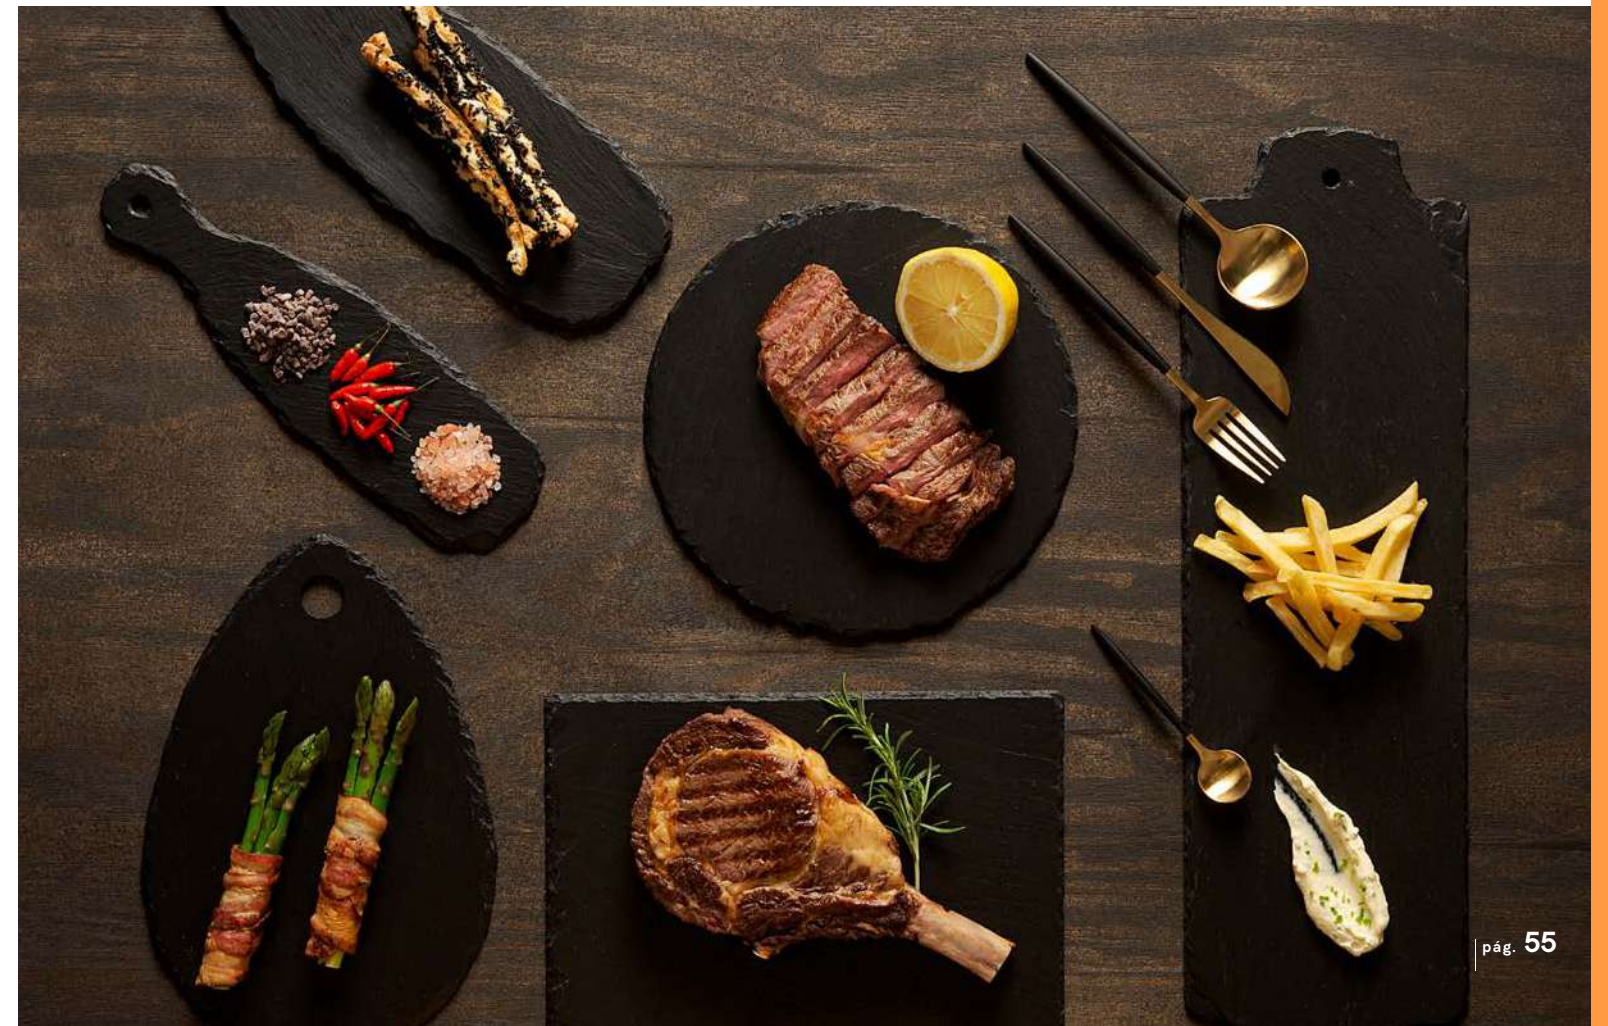

TÁBUAS EM ARDÓSIA

SLATE BOARDS / TABLEROS DE PIZARRA

Tábuas em Ardósia

Slate boards / Tableros de pizarra

Use esse QR CÓD. para acessar o aplicativo de vendas para CNPJ. *Exclusivo para Representantes
Use this QR CÓD. to access the CNPJ sales app. *Only for Representatives
Utiliza este código QR para acceder a la aplicación de ventas para CNPJ. *Exclusivo para Representantes

ARDÓSIA

SLATE / PIZARRA