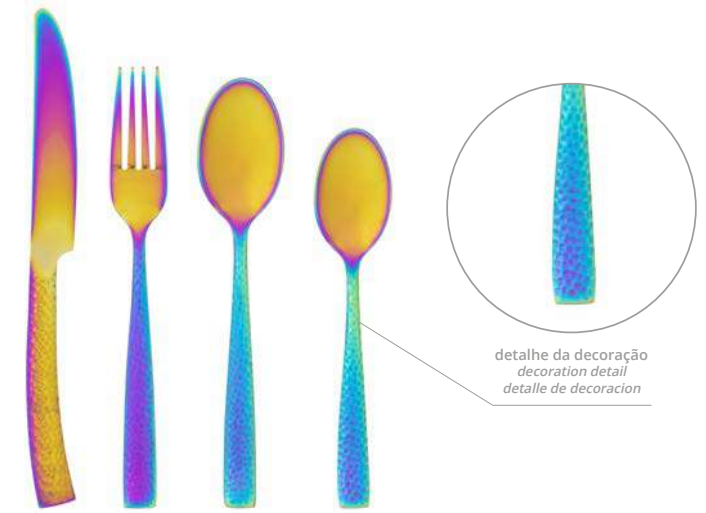

SYRENI

MODELO DEEP

DEEP MODEL / MODELO DEEP

087441

01 FAQUEIRO 16 PEÇAS
CUTLERY SET 16 PIECES SYRENI
JUEGO CUBIERTOS 16 PIEZAS
04 FACAS DE MESA / TABLE KNIVES / CUCHILLOS DE MESA
04 GARFOS DE MESA / TABLE FORKS / TENEDORES DE MESA
04 COLHERES DE MESA / TABLE SPOONS / CUCHARAS DE MESA
04 COLHERES / SPOONS / CUCHARAS

FACA DE MESA TABLE KNIFE CUCHILLO DE MESA 23cm	GARFO DE MESA TABLE FORK TENEDOR DE MESA 20,2cm
COLHER DE MESA TABLE SPOON CUCHARA DE MESA 20,1cm	COLHER SPOON CUCHARA 17,2cm

*não utilizar em lava-louças
*do not use in dishwasher
*no utilizar en lavavajillas

detalhe da decoração
decoration detail
detalle de decoracion

KYOTO

MODELO FORMS

FORMS MODEL / MODELO FORMS

087446

01 FAQUEIRO 16 PEÇAS
CUTLERY SET 16 PIECES KYOTO
JUEGO CUBIERTOS 16 PIEZAS
04 FACAS DE MESA / TABLE KNIVES / CUCHILLOS DE MESA
04 GARFOS DE MESA / TABLE FORKS / TENEDORES DE MESA
04 COLHERES DE MESA / TABLE SPOONS / CUCHARAS DE MESA
04 COLHERES / SPOONS / CUCHARAS

FACA DE MESA TABLE KNIFE CUCHILLO DE MESA 23cm	GARFO DE MESA TABLE FORK TENEDOR DE MESA 20,2cm
COLHER DE MESA TABLE SPOON CUCHARA DE MESA 19,6cm	COLHER SPOON CUCHARA 17,4cm

*não utilizar em lava-louças
*do not use in dishwasher
*no utilizar en lavavajillas