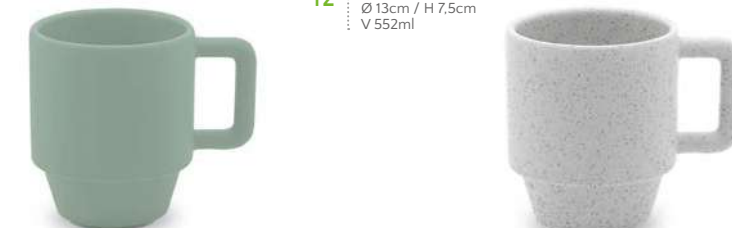

- 116625 MENTA
  Ø 13cm / H 7,5cm
  V 552ml
- 116685 BAUNILHA
  Ø 13cm / H 7,5cm
  V 552ml