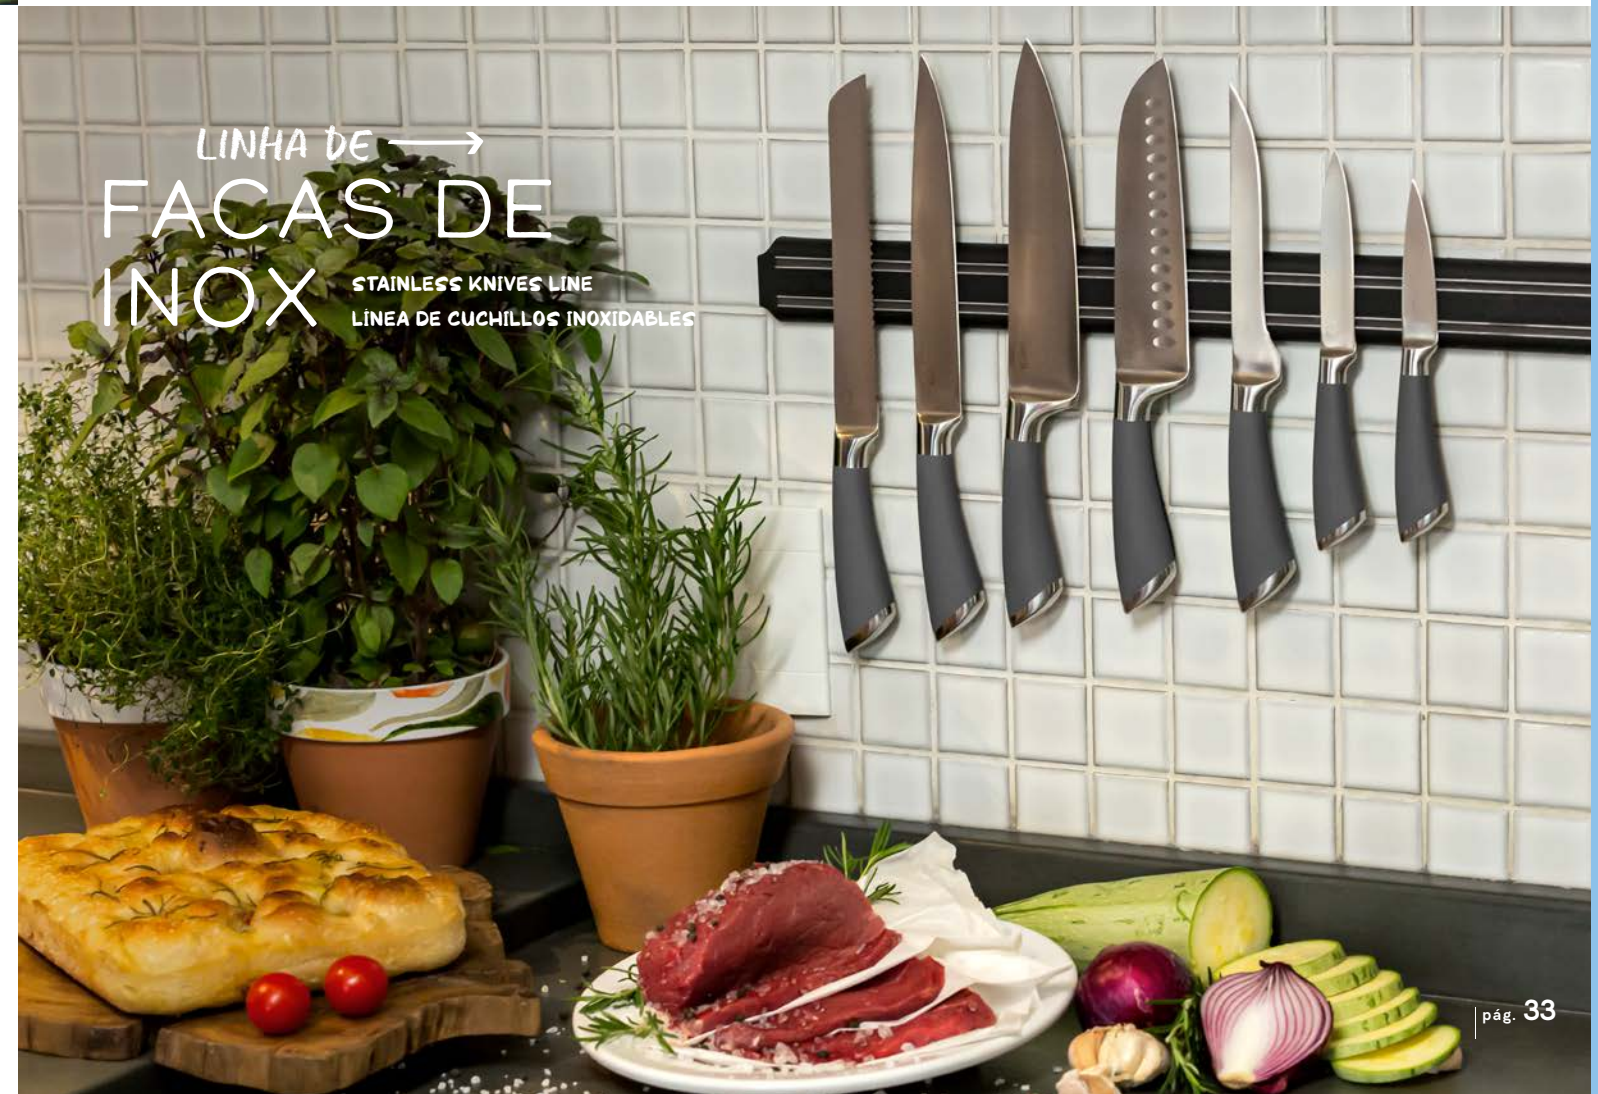

06 091819
FACA SANTOKU
SANTOKU KNIFE
CUCHILLO SANTOKU
5" / 26cm

06 091816
FACA PARA COZINHA
KITCHEN KNIFE
CUCHILLO DE COCINA
4" / 21,5cm

06 091813
FACA PARA LEGUMES E FRUTAS
KNIFE FOR VEGETABLES AND FRUITS
CUCHILLO PARA VERDURAS Y FRUTAS
3" / 19cm

CAIXA PRESENTE / GIFT BOX / CAJA DE REGALO
CAIXA AVULSA / SEPARATE BOX / CAJA SUELTA

Para embalagens MAIL ORDER, consultar.
For MAIL ORDER, consult. / Para embalajes MAIL ORDER, consultar.

FACAS DE AÇO INOX

STAINLESS STEEL KNIVES
CUCHILLOS DE ACERO INOXIDABLE

DECORAÇÃO COOL GREY / COOL GREY DECORATION / DECORACIÓN COOL GREY

*não utilizar em lava-louças
*do not use in dishwasher
*no utilizar en lavavajillas

Lâmina em aço inox com cabo soft touch
Stainless steel blade with soft touch handle
Hoja de acero inoxidable con mango suave al tacto

Embalagem personalizada
Custom packaging
Embalaje personalizado

06 085818
FACA DO CHEF
CHEF'S KNIFE
CUCHILLO DO CHEF
8" / 33cm

06 085822
FACA PARA PÃO
BREAD KNIFE
CUCHILLO DE PAN
8" / 33cm

06 085820
FACA PARA CORTE
CUTTING KNIFE
CUCHILLO DE CORTE
8" / 33cm

06 085816
FACA SANTOKU
SANTOKU KNIFE
CUCHILLO SANTOKU
7" / 31cm

06 085814
FACA PARA DESOSSAR
BONING KNIFE
CUCHILLO PARA DESHUESAR
6" / 29cm

06 085812
FACA PARA COZINHA
BREAD KNIFE
CUCHILLO DE PAN
4" / 21,5cm

06 085810
FACA PARA COZINHA
KITCHEN KNIFE
CUCHILLO DE COCINA
3" / 19,5cm

Linha de → FACAS DE INOX

STAINLESS KNIVES LINE
LINEA DE CUCHILLOS INOXIDABLES