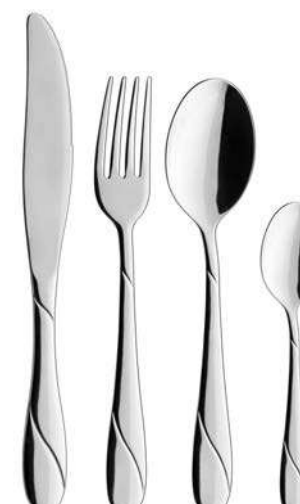

FACA DE MESA

TABLE KNIFE  
CUCHILLO DE MESA  
23cm

COLHER DE MESA

TABLE SPOON  
CUCHARA DE MESA  
19,5cm

CARFO DE MESA

TABLE FORK  
TENEDOR DE MESA  
20cm

COLHER

SPOON  
CUCHARA  
18,5cm