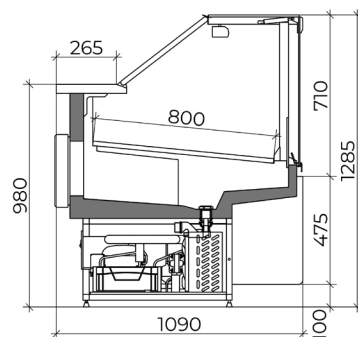

# BERYL PLUG-IN

Холодильная витрина  
с встроенным агрегатом

**Размеры:**  
1250, 1900, 2500, угловая

**Для демонстрации продуктов:**  
Гастрономия, мясо, пресервы,  
замороженные продукты

# BERYL PLUG-IN SELF

	1250	1900	2500	0У	3У
Габариты (LxDxH)	1250x1050x1285	1875x1050x1285	2500x1050x1285	1800x1050x1285	2300x1050x1285
Полезный объем, м <sup>3</sup>	0,22	0,33	0,44	0,21	0,31
Площадь выкладки, м <sup>2</sup>	1	1,5	2	0,95	1,38
Вес, кг	160	215	285	155	265
Хладагент	R404A				
Условия эксплуатации	25°C / 60 % RH				
Температурный класс	M2 (-1..+7)				
Температура продуктов	-1 / +5°C				
Эл. параметры	220 V / 1 ph / 50 Hz				
Индекс эффективности	C				
Среднее электропотребление, кВт/день	7,31	9,71	13,37	6,12	10,32
Холодопроизводительность, kW	0,55	0,72	0,96	0,4	0,72

	1250	1900	2500	0У	3У
Габариты (LxDxH)	1330x1120x1000	1955x1120x1000	2580x1120x1000	1800x1170x1000	2300x1345x1000
Полезный объем, м <sup>3</sup>	0,22	0,33	0,44	0,21	0,31
Площадь выкладки, м <sup>2</sup>	1	1,5	2	1,44	1,84
Вес, кг	180	230	280	145	250
Хладагент	R404A				
Условия эксплуатации	25°C / 60 % RH				
Температурный класс	M2 (-1..+7)				
Температура продуктов	-1 / +5°C				
Эл. параметры	220 V / 1 ph / 50 Hz				
Индекс эффективности	D				
Среднее электропотребление, кВт/день	8,19	10,88	14,97	6,85	11,56
Холодопроизводительность, kW	0,46	0,65	0,88	0,35	0,65