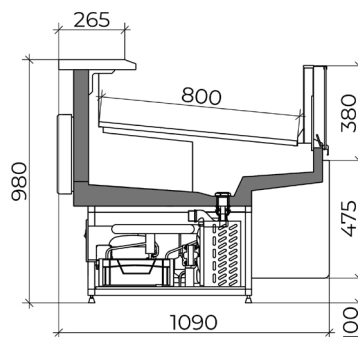

# BERYL PLUG-IN

Холодильная витрина  
с встроенным агрегатом

**Размеры:**  
1250, 1900, 2500, угловая

**Для демонстрации продуктов:**  
Гастрономия, мясо, пресервы,  
замороженные продукты

# BERYL PLUG-IN SELF

	1250	1900	2500	0У	3У
Габариты (LxDxH)	1250x1050x1285	1875x1050x1285	2500x1050x1285	1800x1050x1285	2300x1050x1285
Полезный объем, м <sup>3</sup>	0,22	0,33	0,44	0,21	0,31
Площадь выкладки, м <sup>2</sup>	1	1,5	2	0,95	1,38
Вес, кг	160	215	285	155	265
Хладагент	R404A				
Условия эксплуатации	25°C / 60 % RH				
Температурный класс	M2 (-1..+7)				
Температура продуктов	-1 / +5°C				
Эл. параметры	220 V / 1 ph / 50 Hz				
Индекс эффективности	C				
Среднее электропотребление, кВт/день	7,31	9,71	13,37	6,12	10,32
Холодопроизводительность, kW	0,55	0,72	0,96	0,4	0,72

	1250	1900	2500	0У	3У
Габариты (LxDxH)	1330x1120x1000	1955x1120x1000	2580x1120x1000	1800x1170x1000	2300x1345x1000
Полезный объем, м <sup>3</sup>	0,22	0,33	0,44	0,21	0,31
Площадь выкладки, м <sup>2</sup>	1	1,5	2	1,44	1,84
Вес, кг	180	230	280	145	250
Хладагент	R404A				
Условия эксплуатации	25°C / 60 % RH				
Температурный класс	M2 (-1..+7)				
Температура продуктов	-1 / +5°C				
Эл. параметры	220 V / 1 ph / 50 Hz				
Индекс эффективности	D				
Среднее электропотребление, кВт/день	8,19	10,88	14,97	6,85	11,56
Холодопроизводительность, kW	0,46	0,65	0,88	0,35	0,65