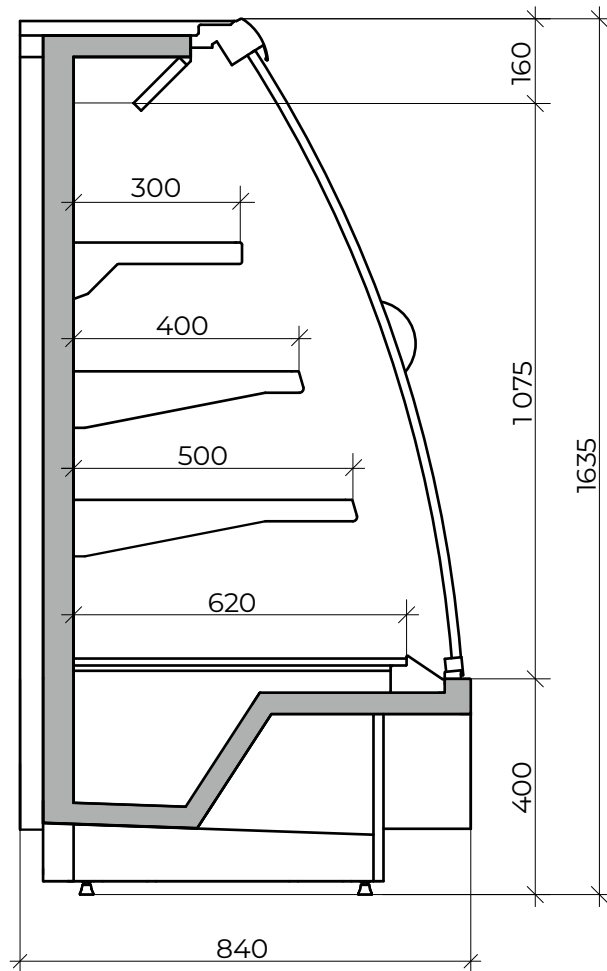

Габариты изделия:

KATRAN - 1600 DG

Офис продаж

г. Москва,
ул. Ленинская Слобода 19
+7 (495) 363 5363

Производство

г. Кострома,
ул. Мелиоративная 6
+7 (4942) 41-10-51