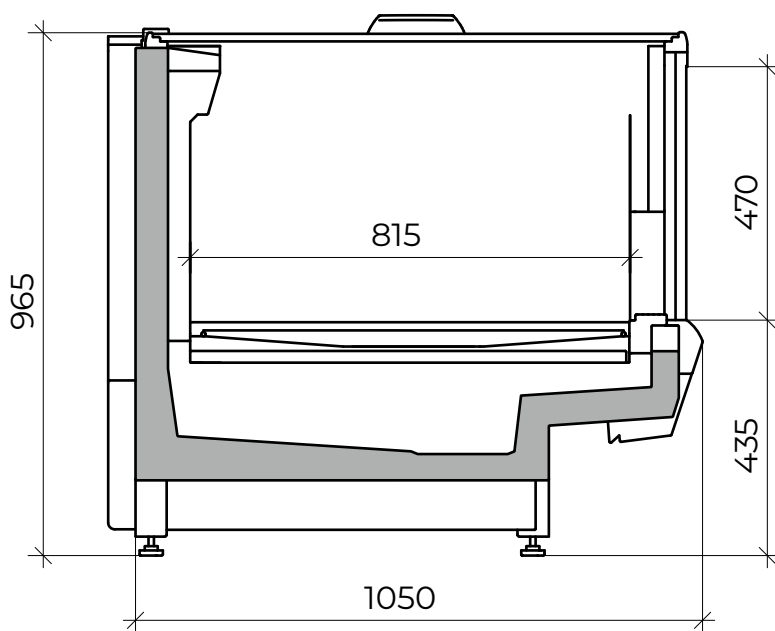

Габариты изделия:

SAPPHIRE

Офис продаж

г. Москва,
ул. Ленинская Слобода 19
+7 (495) 363 5363

Производство

г. Кострома,
ул. Мелиоративная 6
+7 (4942) 41-10-51