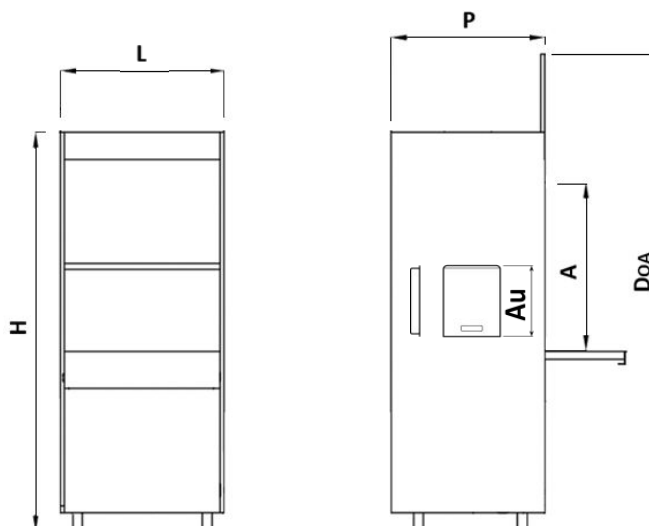

МАШИНА ДЛЯ МОЙКИ КОТЛОВ SILANOS VS P67-86N С ДОЗАТОРАМИ

ОПИСАНИЕ

Панель управления	Электронная EVO2
Моющие рукава	2 – Нержавеющая сталь
Ополаскивающие рукава	2 – Нержавеющая сталь
Дозатор моющего средства	Стандарт
Дозатор ополаскивающего средства	-
Перистальтический дозатор ополаскивающего средства	Стандарт
Система разрыва подачи воды в танке	Стандарт
Смягчитель воды	Опция
Помпа слива	Опция
Wi-Fi подключение	Опция

ТЕХНИЧЕСКИЕ ХАРАКТЕРИСТИКИ

Габаритные размеры	855x820x2160	LxPxH	[мм]
Высота с поднятой дверцей	2440	D оа	[мм]
Высота загрузки	860	A	[мм]
Максимальная высота посуды	835	Au	[мм]
Размеры кассеты	665x665		[мм]
Объем танка	55		[л]
Потребление воды при ополаскивании	4,5		[л]
Мощность моющей помпы	3,2		[кВт]
Мощность нагревательного элемента танка	6,0		[кВт]
Мощность бойлера	9,0		[кВт]
Общая мощность	12,2		[кВт]
Циклы мойки	180 / 360 / 540 / 600		[с]
Производительность	20 / 10 / 7 / 6		[кассет/ч]
Подключение к электричеству	3 фазы / 380 В / 50 Гц		
Уровень шума	73		[дБ]
Вес	233		[кг]

Теоретическая производительность при температуре воды 55°C.

Если жесткость воды превышает 8,43°е, то необходима установка смягчителя воды, который не подходит для подключения к горячей воде свыше 30°C.