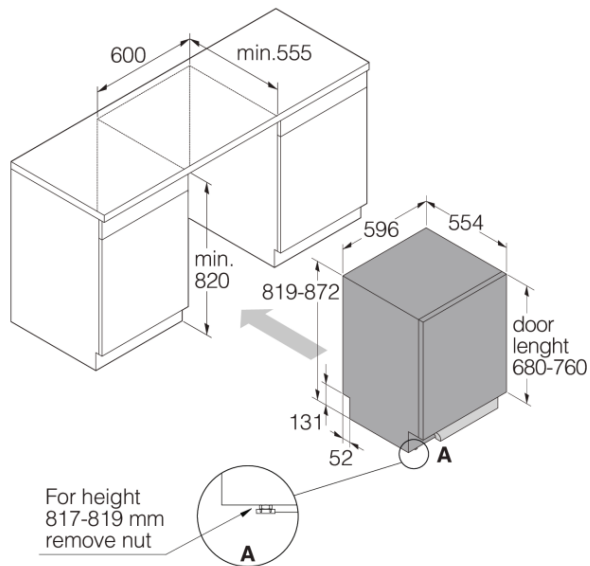

Дизайн и встраивание

- Фронтальная регулировка натяжения дверных пружин
- Задняя ножка, регулируемая спереди
- "Липучки" для удобного монтажа двери
- ErgoHeight
- Минимальная высота ниши: 600 мм
- Минимальная высота ниши: 820 мм
- Глубина (включая расстояние от стены): 560 мм

- Регулировка высоты: 53 мм

Безопасность и уход

- Защита от протечек AquaSafe™
- Блокировка панели управления KidSafe™
- Индикатор наличия ополаскивателя: Индикатор наличия ополаскивателя
- Индикатор наличия соли: Индикатор наличия соли

Размеры

- Ширина: 596 мм
- Высота: 819 мм
- Глубина: 554 мм
- Максимальная высота машины: 872 мм
- Длина присоединительного кабеля: 1730 мм
- Глубина с открытой дверцей: 1191 мм
- Длина заливного шланга: 163 см
- Длина сливного шланга: 200 см

Логистическая информация

- Ширина в упаковке: 640 мм
 - Высота в упаковке: 890 мм
 - Глубина в упаковке: 680 мм
 - Вес брутто: 46 кг
 - Артикул: 739490
 - EAN-код: 3838782575808
 - Область использования: бытовая
-