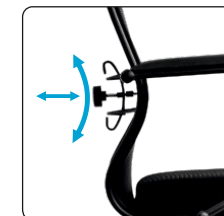

СВЕРХПРОЧНЫЙ СТАЛЬНОЙ КАРКАС СПИНКИ И УСИЛЕННАЯ КОНСТРУКЦИЯ КРЕПЛЕНИЯ ПОДЛОКОТНИКОВ

ВОЗМОЖНА УСТАНОВКА РАЗЛИЧНЫХ ВИДОВ ПОДЛОКОТНИКОВ И ОСНОВАНИЙ

2D РЕГУЛИРОВКА ПОЯСНИЧНОГО ПОДДОРА ПОЯСНИЦЫ
(для моделей Ultra)