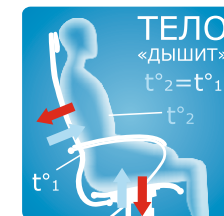

ДЫШАЩИЕ МАТЕРИАЛЫ ОБИВКИ
Исключают зоны перегрева в местах соприкосновения с телом