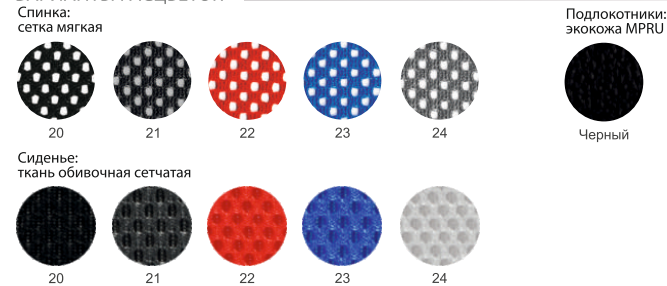

ВАРИАНТЫ РАСЦВЕТОК*

■ УНИКАЛЬНЫЕ КРЕСЛА ПО СОЧЕТАНИЮ ЦЕНЫ, КАЧЕСТВА И УДОБСТВА