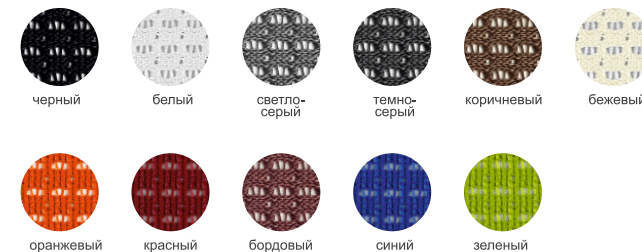

ВАРИАНТЫ РАСЦВЕТОК*

Спинка: сетка натяжная

черный

белый

светло-серый

темно-серый

коричневый

бежевый

оранжевый

красный

бордовый

синий

зеленый

Подлокотники: экокожа MPRU

Черный

Сиденье: ткань обивочная сетчатая

20