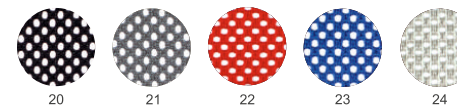

ВАРИАНТЫ РАСЦВЕТОК*

Спинка: сетка мягкая