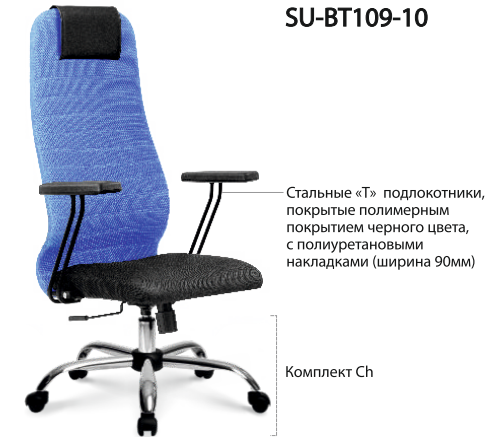

SU-BT109-10