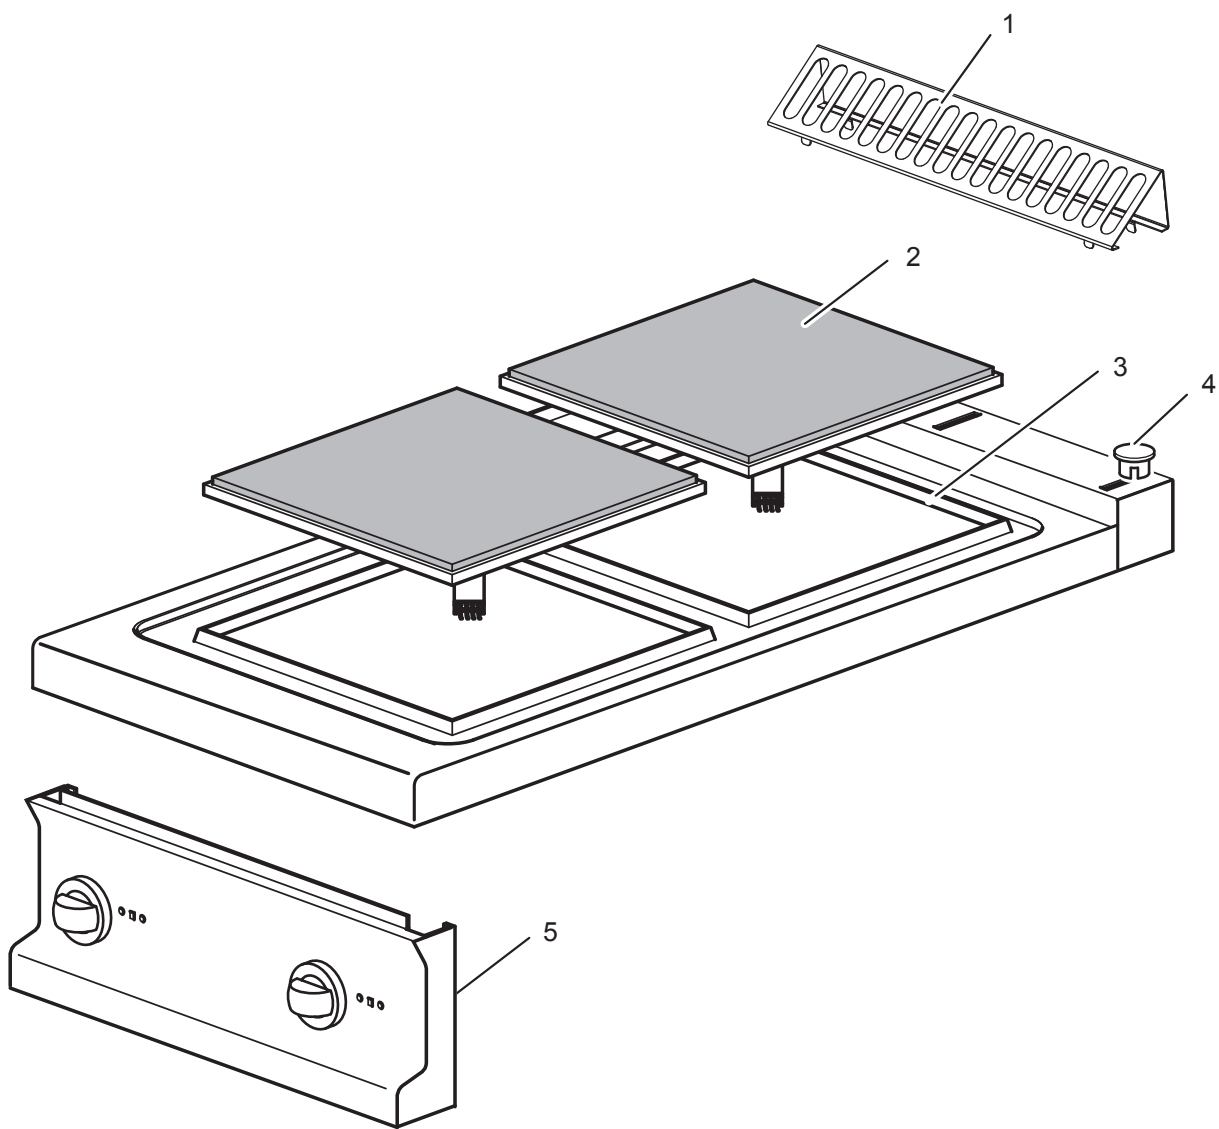

Listino componenti per pagina 1

1	184630	GRIGLIA CAMINO GRILLE POUR CHEMINÉE KAMINROST CHIMNEY GRILL	
2	RTCU700248 <i><u>Recommended spare parts</u></i>	PIASTRA ELETTRICA 2,6 KW PLAQUE ELECTRIQUE 2,6 KW ELEK.KOCHPLATTE 2,6 KW ELECTRIC PLATE 2,6 KW	
3	182706	COPERCHIO PIASTRA ELETTRICA COUVERCLE PLAQUE ELECTRIQUE DECKEL FUER ELEKTRISCHEPLATTE ELECTRIC PLATE COVER	
5	174884	CRUSCOTTO PANNEAU DE CONTROLE FRONT BLENDE CONTROL PANEL	
9	168878 <i><u>Recommended spare parts</u></i>	CORPO MANOPOLA COMMUTATORE POIGNEE COMMUTATEUR UMSCHALTER-KNOPFKOERPER COMMUTATOR KNOB	
10	186398 <i><u>Recommended spare parts</u></i>	ANELLO MANOPOLA COMMUTATORE RING COMMUTATEUR KLEBERING KNEBEL TAKTSCHALTER SWITCH RING