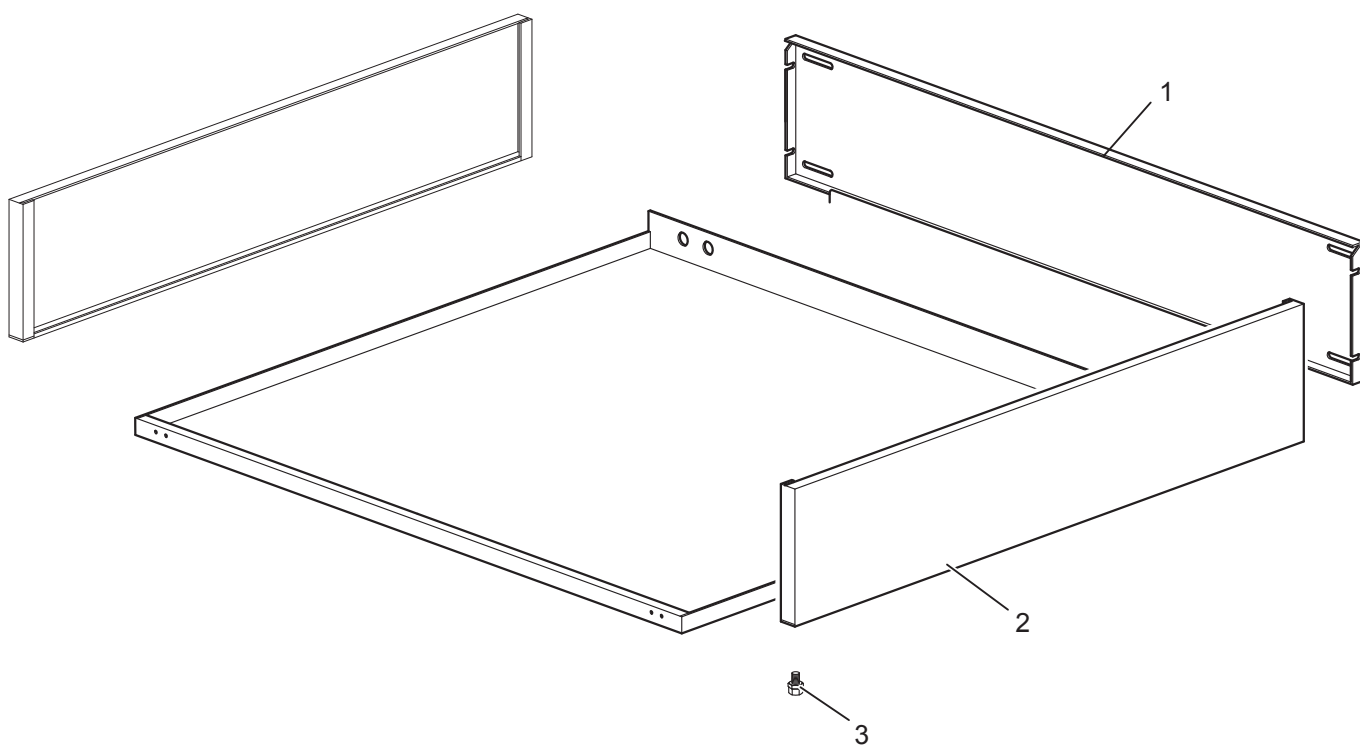

1	184630	GRIGLIA CAMINO GRILLE POUR CHEMINÉE KAMINROST CHIMNEY GRILL	
2	RTCU700248 <i><u>Recommended spare parts</u></i>	PIASTRA ELETTRICA 2,6 KW PLAQUE ELECTRIQUE 2,6 KW ELEK.KOCHPLATTE 2,6 KW ELECTRIC PLATE 2,6 KW	
3	182706	COPERCHIO PIASTRA ELETTRICA COUVERCLE PLAQUE ELECTRIQUE DECKEL FUER ELEKTRISCHEPLATTE ELECTRIC PLATE COVER	
5	174884	CRUSCOTTO PANNEAU DE CONTROLE FRONT BLENDE CONTROL PANEL	
9	168878 <i><u>Recommended spare parts</u></i>	CORPO MANOPOLA COMMUTATORE POIGNEE COMMUTATEUR UMSCHALTER-KNOPFKOERPER COMMUTATOR KNOB	
10	186398 <i><u>Recommended spare parts</u></i>	ANELLO MANOPOLA COMMUTATORE RING COMMUTATEUR KLEBERING KNEBEL TAKTSCHALTER SWITCH RING	