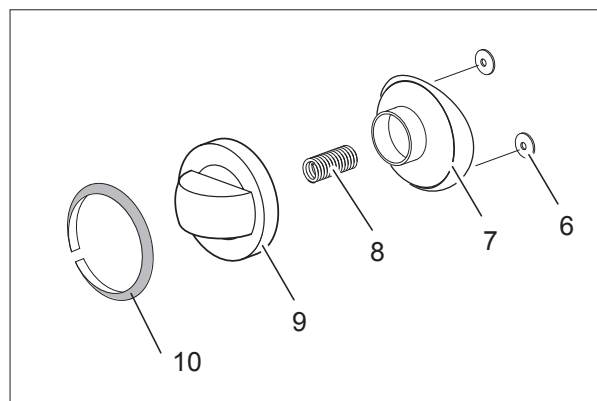

Listino componenti per pagina 1

1	184630	GRIGLIA CAMINO GRILLE POUR CHEMINÉE KAMINROST CHIMNEY GRILL	
2	RTCU700248 <i><u>Recommended spare parts</u></i>	PIASTRA ELETTRICA 2,6 KW PLAQUE ELECTRIQUE 2,6 KW ELEK.KOCHPLATTE 2,6 KW ELECTRIC PLATE 2,6 KW	
3	182706	COPERCHIO PIASTRA ELETTRICA COUVERCLE PLAQUE ELECTRIQUE DECKEL FUER ELEKTRISCHEPLATTE ELECTRIC PLATE COVER	
5	174884	CRUSCOTTO PANNEAU DE CONTROLE FRONT BLENDE CONTROL PANEL	
9	168878 <i><u>Recommended spare parts</u></i>	CORPO MANOPOLA COMMUTATORE POIGNEE COMMUTATEUR UMSCHALTER-KNOPFKOERPER COMMUTATOR KNOB	
10	186398 <i><u>Recommended spare parts</u></i>	ANELLO MANOPOLA COMMUTATORE RING COMMUTATEUR KLEBERING KNEBEL TAKTSCHALTER SWITCH RING