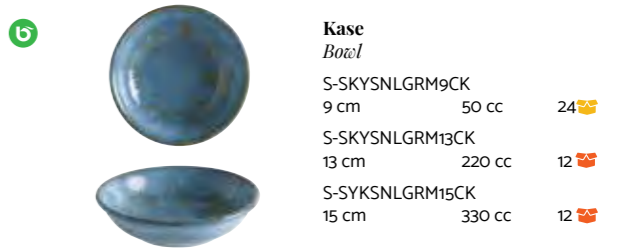

Kase
Bowl

S-SKYSNLGRM9CK 24
9 cm 50 cc
S-SKYSNLGRM13CK 12
13 cm 220 cc
S-SKYSNLGRM15CK 12
15 cm 330 cc