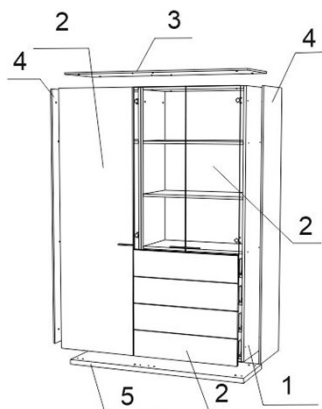

Цветовые решения ТУМБЫ мобильной с 3-мя ящиками, 46x46x63

NZ-0204.YN.YN

NZ-0214.YN.GS

NZ-0224.GS.YN

NZ-0234.GS.GS

МОДЕЛЬНЫЙ РЯД

Расширенный ассортимент серии на сайте – NORDEN.GROUP

ГРУППЫ ШКАФОВ под единым ТОПОМ (схема комплектации изделия по цветам)