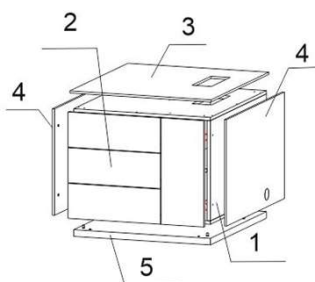

83x46x200
NZ- 0302.YN.YN

83x46x200
NZ-0303.YN.YN

203x46x122
NZ-0316.YN.YN

83x46x122
NZ- 0305.YN.YN

83x46x84
NZ- 0304.YN.YN

Габаритные размеры с учетом топа, подиума, вертикальных накладок

www.norden.group

ТУМБЫ ОПОРНЫЕ (схема комплектации изделия по цветам)