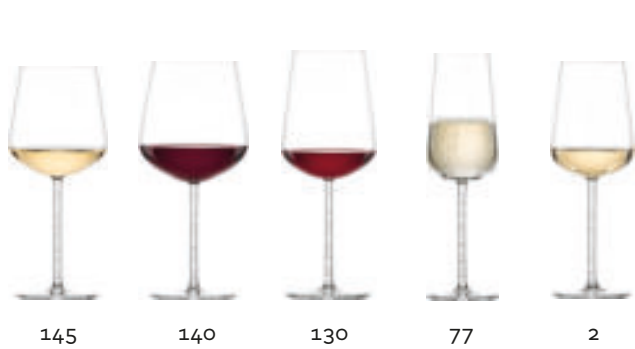

Neuheit *Novelty*

Sebastian Herkner, Designer

Made in Germany

Journey

Design by Sebastian Herkner

Form 9060

duelles lineares Relief
ntale und vertikale Linien
ual linear relief
ntal and vertical lines

Artikel Item	Größe Size	Bestell- Nr. Order no.	Artikel per VE Item per VE	St./ Pal. Pool	Höhe mm Height mm	Ø mm dia. mm	Inhalt ml Ca- pacity ml	EAN der VE EAN per package
ALLROUND								
Allround mit MP * with EP *	145	123071	2	210	229	100	608	4001836113731
ROTWEIN RED WINE								
Burgunder Burgundy	140	123073	2	168	236	112	805	4001836113755
Bordeaux	130	123075	2	270	245	96	633	4001836113779
CHAMPAGNER CHAMPAGNE								
Champagner mit MP * Champagne with EP *	77	123077	2	484	245	72	358	4001836113793
WEISSWEIN WHITE WINE								
Weißwein mit MP * White Wine with EP *	2	123079	2	342	234	84	446	4001836113816