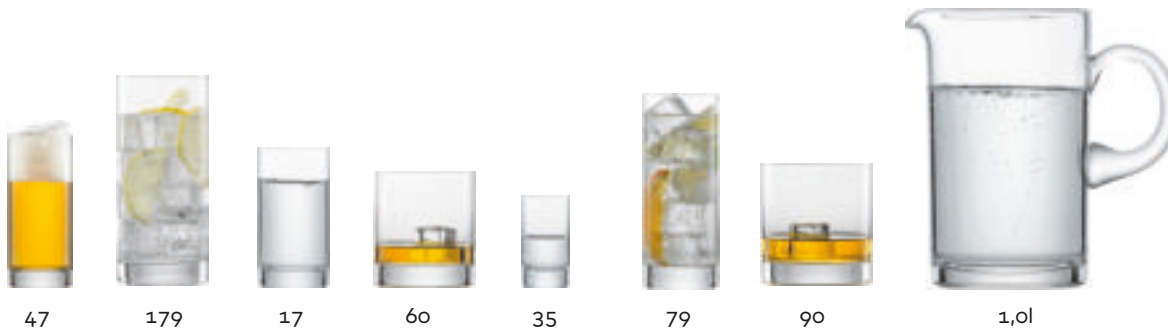

Tavoro (Paris & Iceberg)

Form 4858, 2812

Artikel Item	Größe Size	Bestell- Nr. neu new Order no.	Bestell- Nr. alt former Order no.	Artikel per VE Item per VE	St./ Pal. Pool	Höhe mm Height mm	Ø mm dia. mm	Inhalt ml Ca- pacity ml	EAN der VE EAN per package
Longdrink	79	122414	577705	4	800	156	62	347	4001836110402
Bier Beer	42	122415	571703	4	700	142	60	311	4001836110419
Becher Tumbler	12	122416	813893	4	960	117	60	240	4001836110433
Whisky	60	122417	579704	4	768	90	80	315	4001836110440
Schnaps Shot	35	122418	572702	4	960	72	38	50	4001836110457
Longdrink	179	122419	956069	4	480	160	71	490	4001836110464
Whisky double old fashioned	90	122420	956055	4	480	95	89	400	4001836110471
Krug Jug - Form 2812	1,0l	122508	114621	1	152	187	112	1000	4001836111133