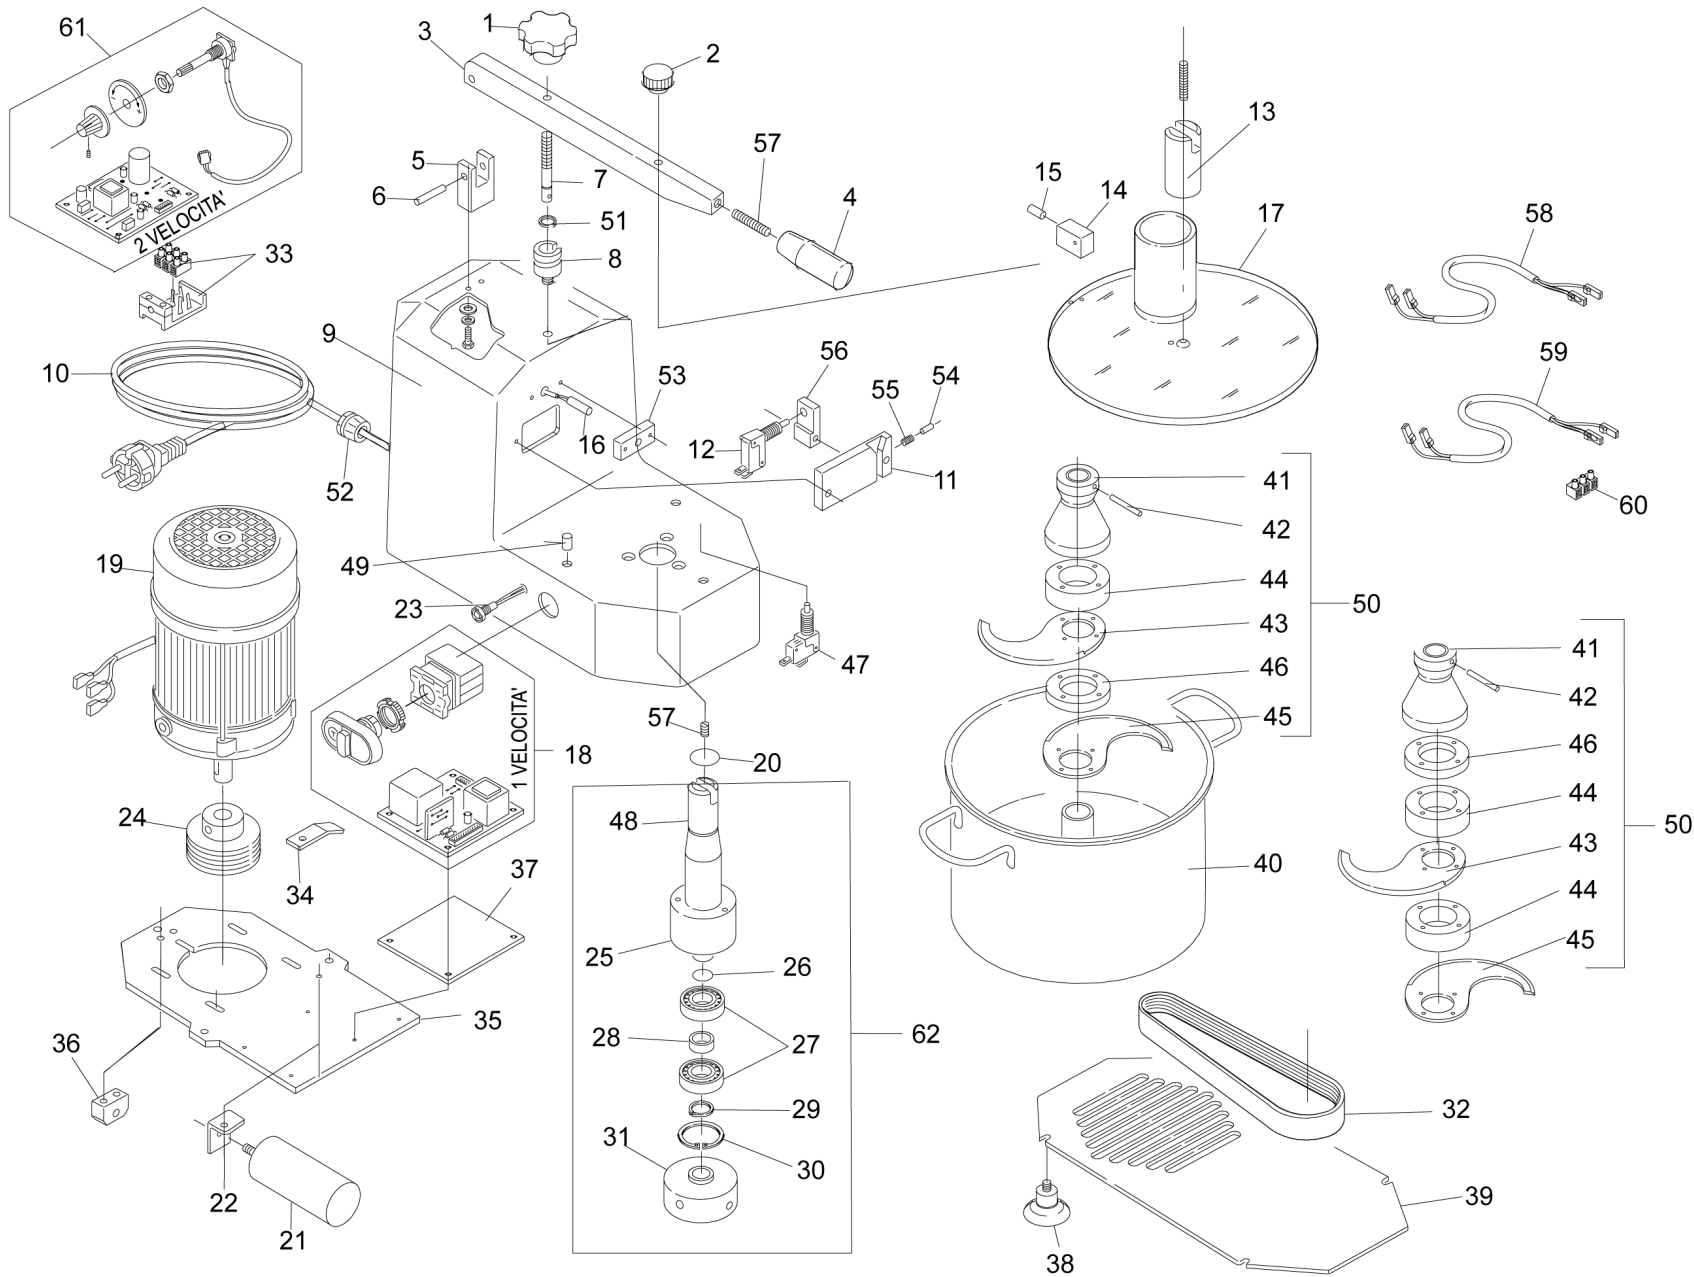

POS. CODE

1	CO0700
2	CO5365
3	CO7760
4	CO0701
5	CO5431
6	CO5401
7	CO7761
8	CO5438
9	CO7762
11	CO7763
12	CO5512
13	CO5415
13	CO7764
14	CO5422
14	CO7765
15	CO0703
16	CO0704
17	CO5504
18	CO7766
19	CO0707
19	CO8994
20	CO5501
21	CO0709
22	CO5441
23	CO7767
24	CO7768
25	CO7769
25	CO7770
26	CO0713
27	SL2472
28	CO9069
29	SL2471
30	SL3838
31	CO7771
32	CO0717
33	CO5442
35	CO7772
36	CO7773
38	CO3908
39	CO7774