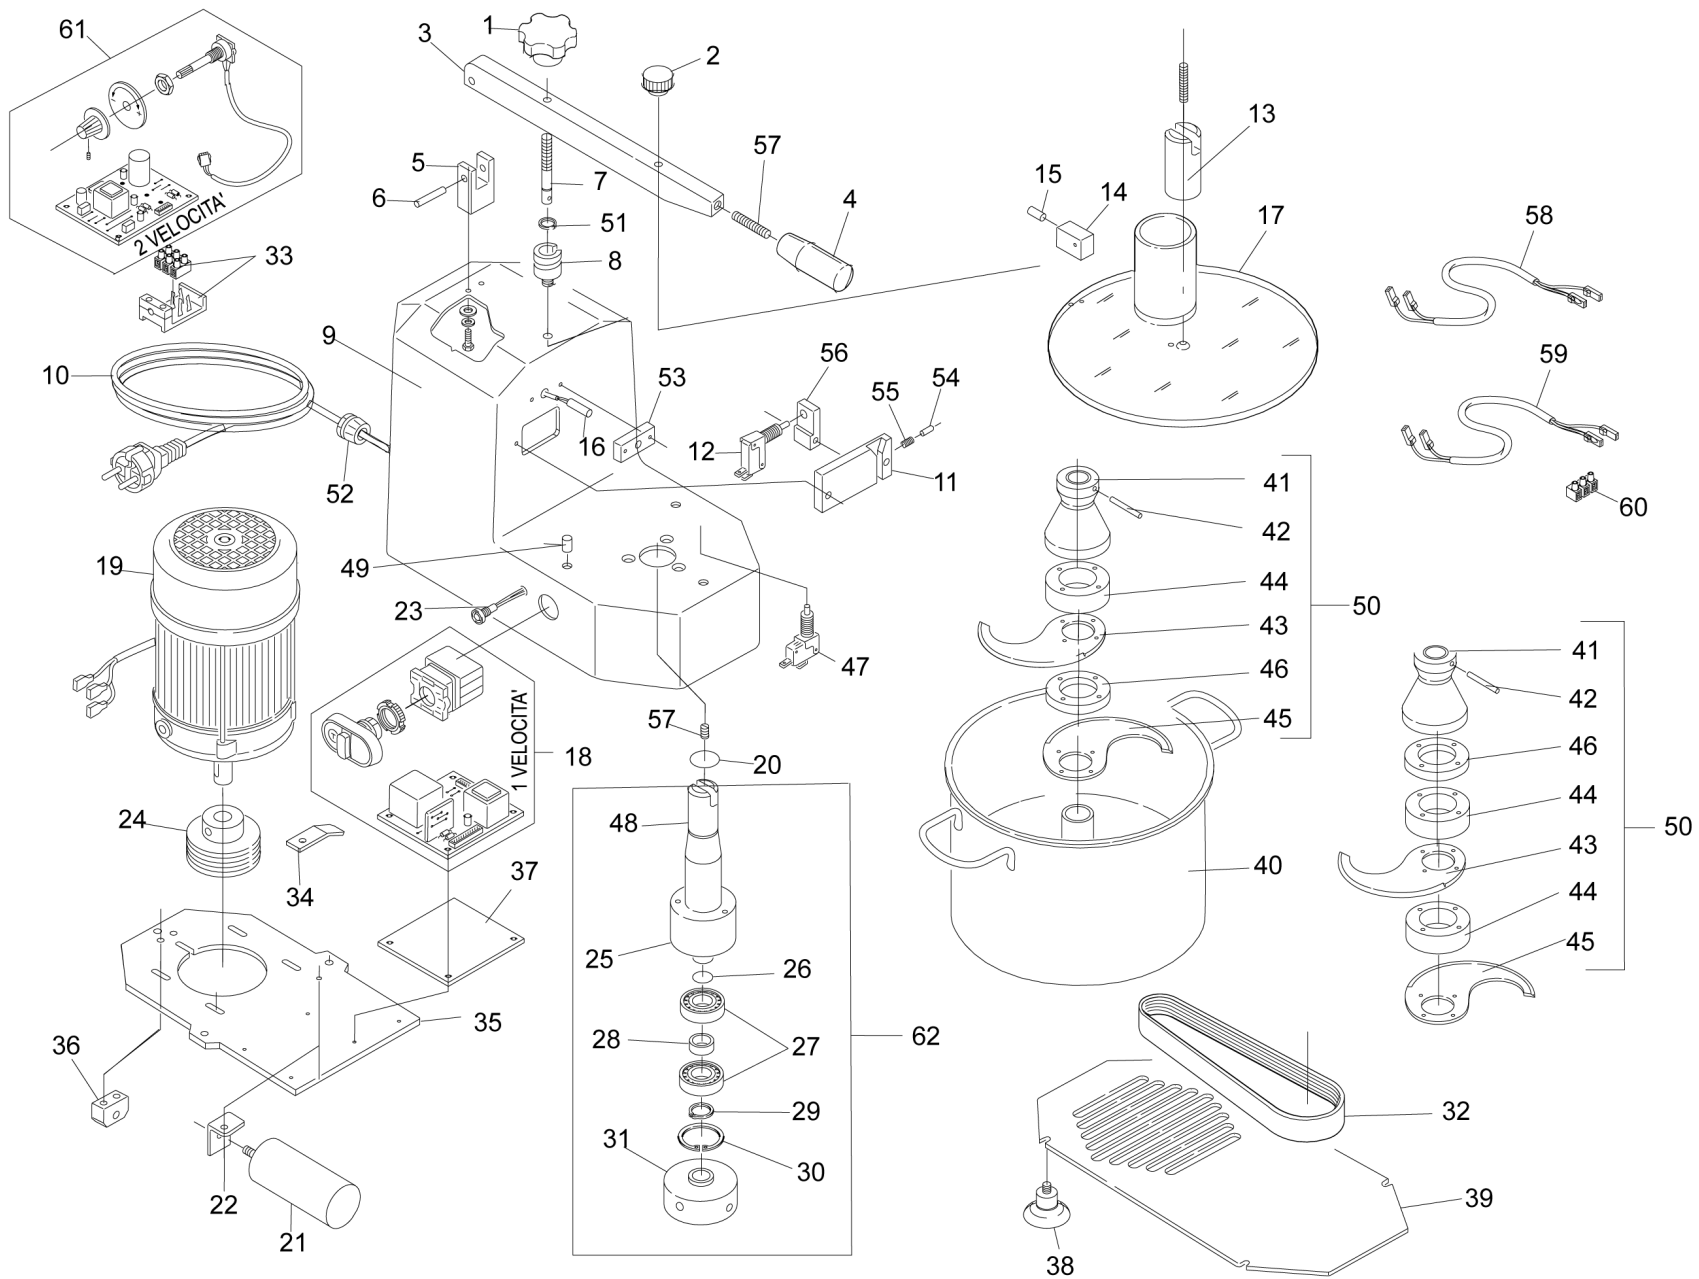

POS. CODE

40	CO7775
40	CO7776
41	CO5446
42	CO5506
43	CO5507
44	CO5508
45	CO5509
46	CO7777
47	CO5512
48	CO7778
48	CO7779
49	CO7780
50	COLBC58NL2
50	COLBC58NL4
50	COLBC58NL4
54	CO6519
55	CO0233
56	CO7781
57	CO6519
61	CO8354
62	CO9526
62	CO9527