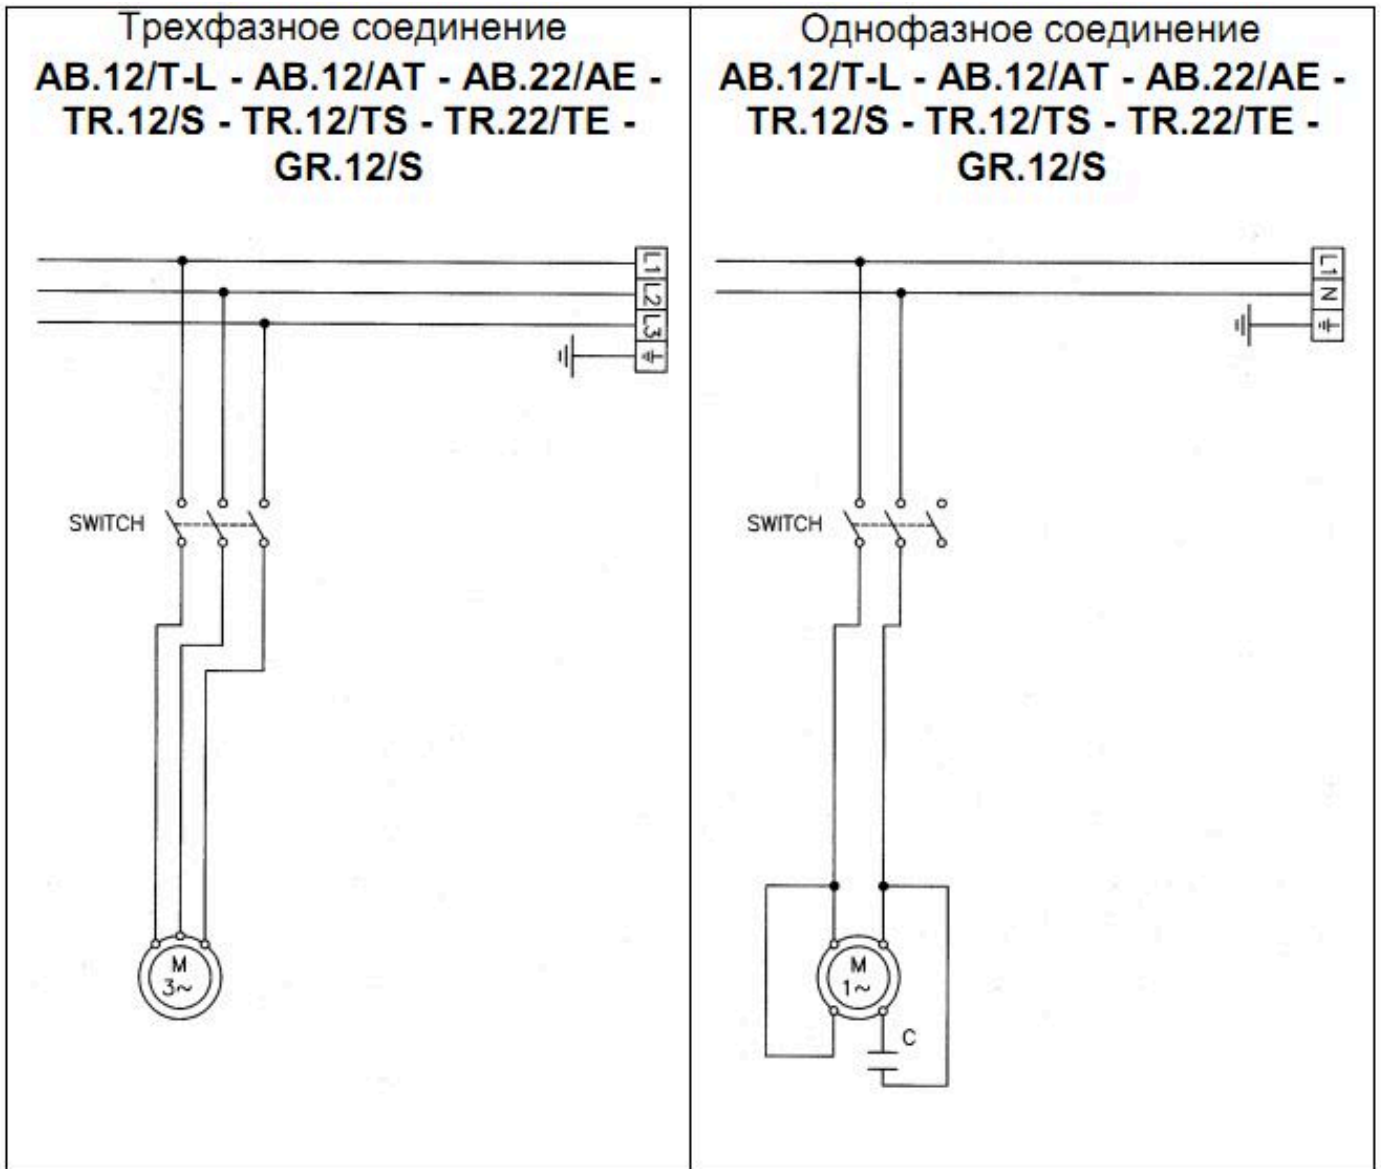

Электросхема
Мясорубка 22 ТЕ

**Трёхфазное подключение
AB.22/AE – TR.22/TE
Reverse**

**Однофазное подключение
AB.22/AE – TR.22/TE
Reverse**