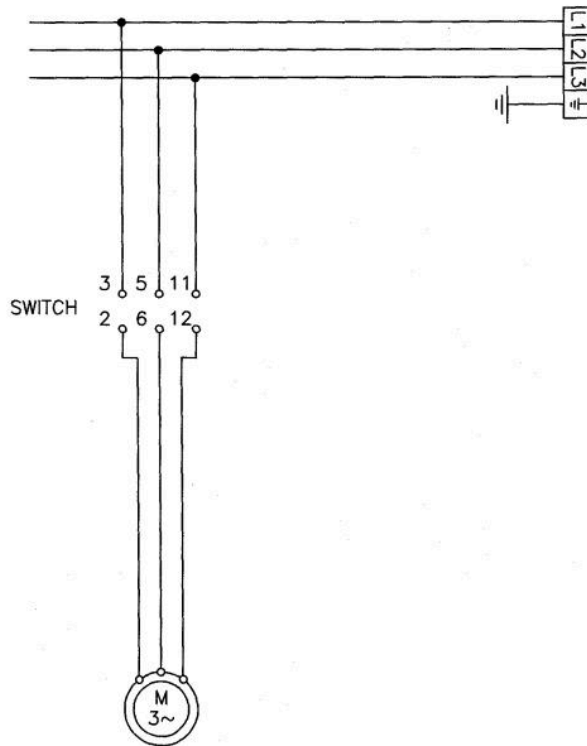

Электросхема
Мясорубка 22 ТЕ

**Трёхфазное подключение
AB.22/AE – TR.22/TE
Reverse**

**Однофазное подключение
AB.22/AE – TR.22/TE
Reverse**