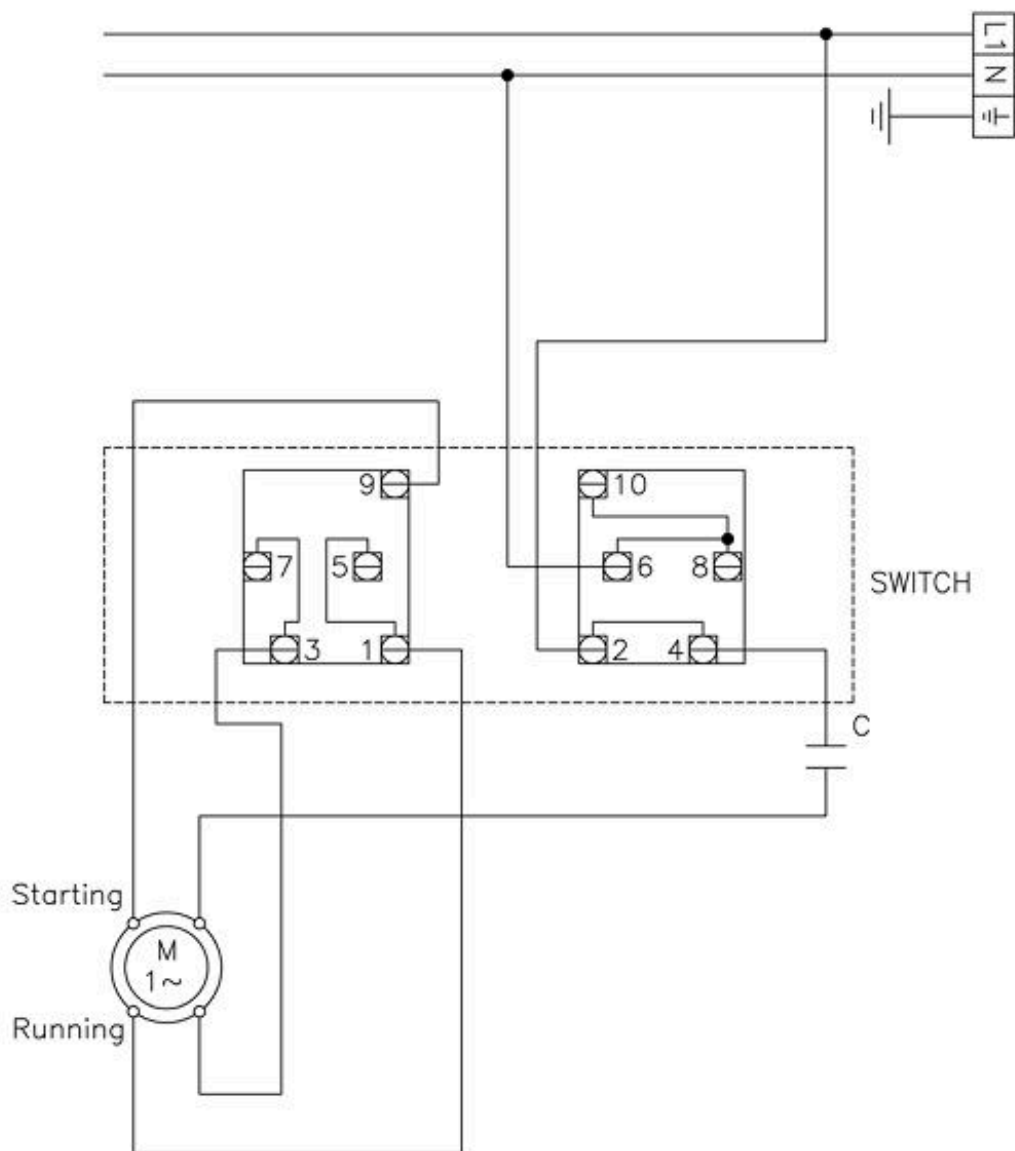

Электросхема Мясорубка 32 RS

Однофазное соединение

Трёхфазное соединение