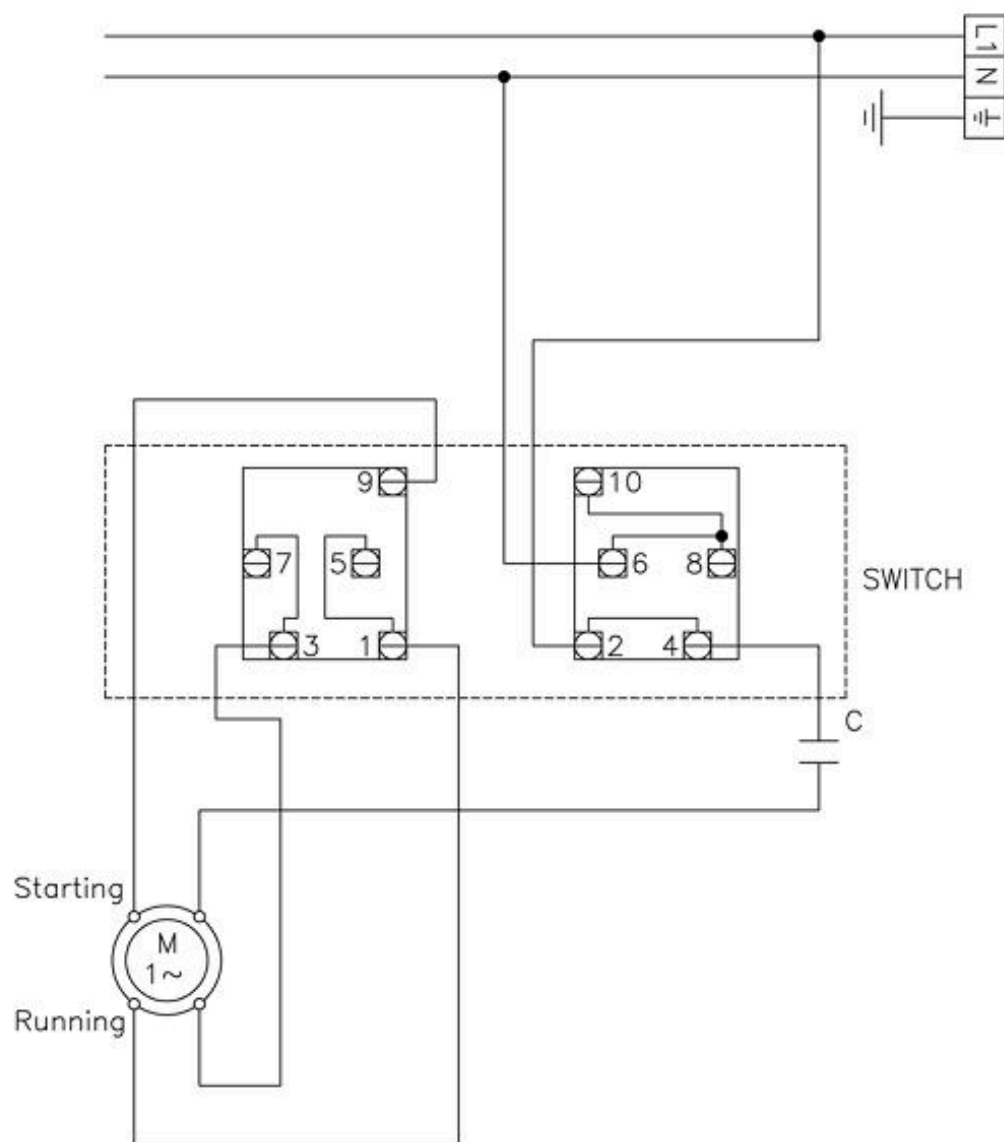

Электросхема Мясорубка 32 TN

Однофазное соединение

Трёхфазное соединение