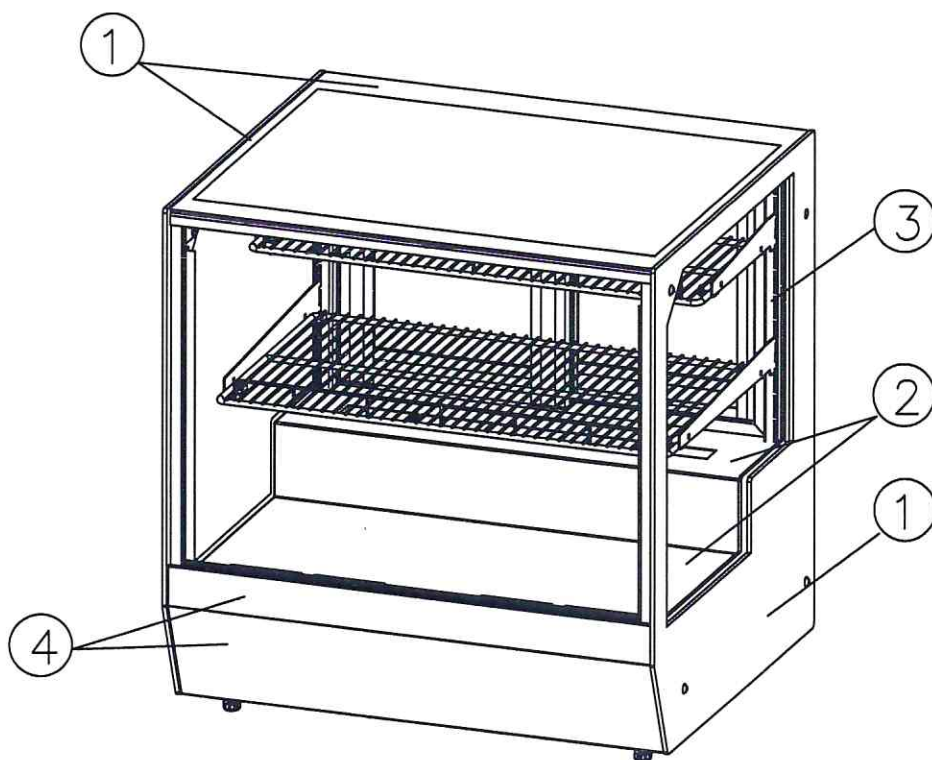

AC59 N 1,2-1 индивидуальное исполнение (нейтральная) Кол-во _____ шт

① *Стеклопакет, шелкография ЧЕРНАЯ*

② *Выкладка – сталь нерж*

③ *Задние стойки – сталь RAL9005*

④ *Обшивка передняя* – сталь RAL _____*