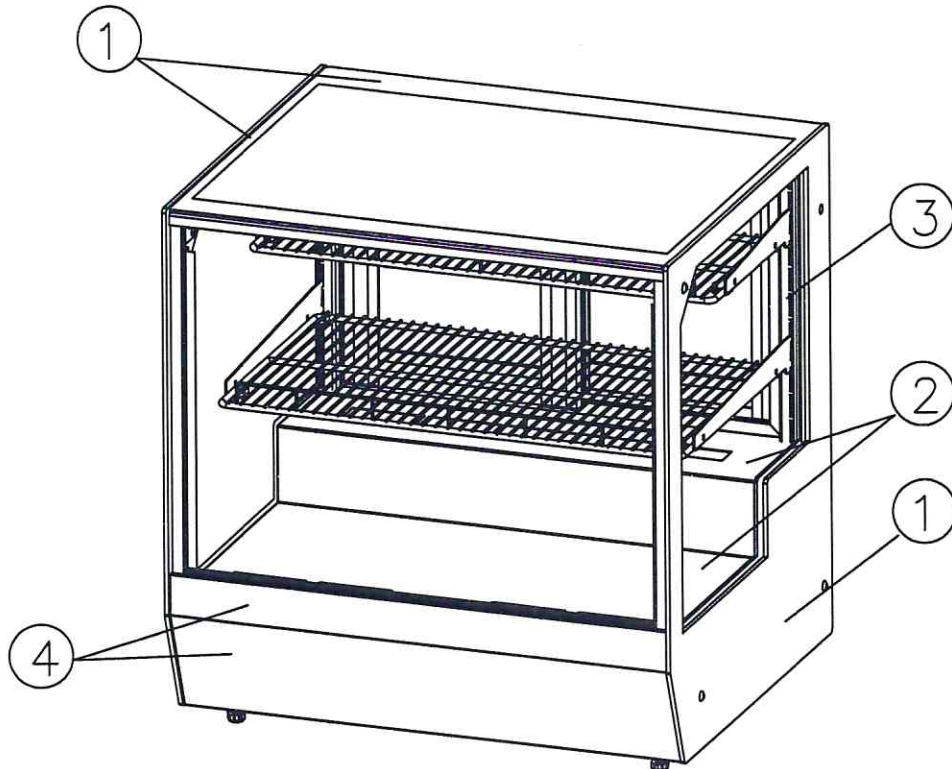

AC59 N 0,9-1 фронт стандартный цвет (нейтральная) Кол-во _____ шт

AC59 N 1,2-1 фронт стандартный цвет (нейтральная) Кол-во _____ шт

① Стеклопакет, шелкография ЧЕРНАЯ

② Выкладка – сталь нерж

③ Задние стойки – сталь RAL9005