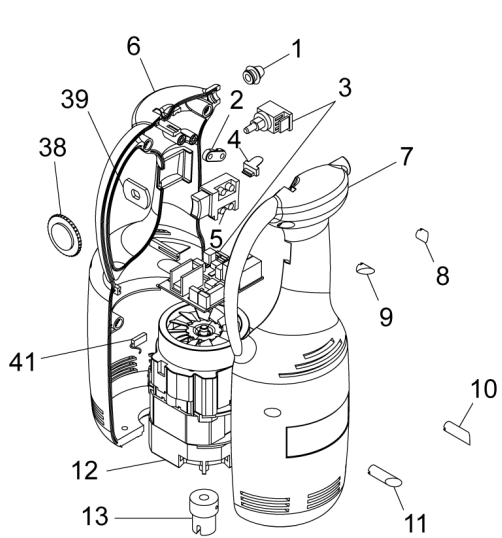

POS. CODE

31	SL4237
31	SL4237+SL4239
31	SL4237+SL4241
31	SL4237+SL4242
31	SL4237+SL4253
32	SL1454
33	SL0777
34	SL0772
35	SL0744
36	ME4030
36	ME4040
36	ME4050
36	ME4060
37	FRUSTAFM3
38	SL3413R0
39	SL3085
40	SL0771
41	SL3843
42	SL0753
43	SL0748
44	SL0750
45	SL0898