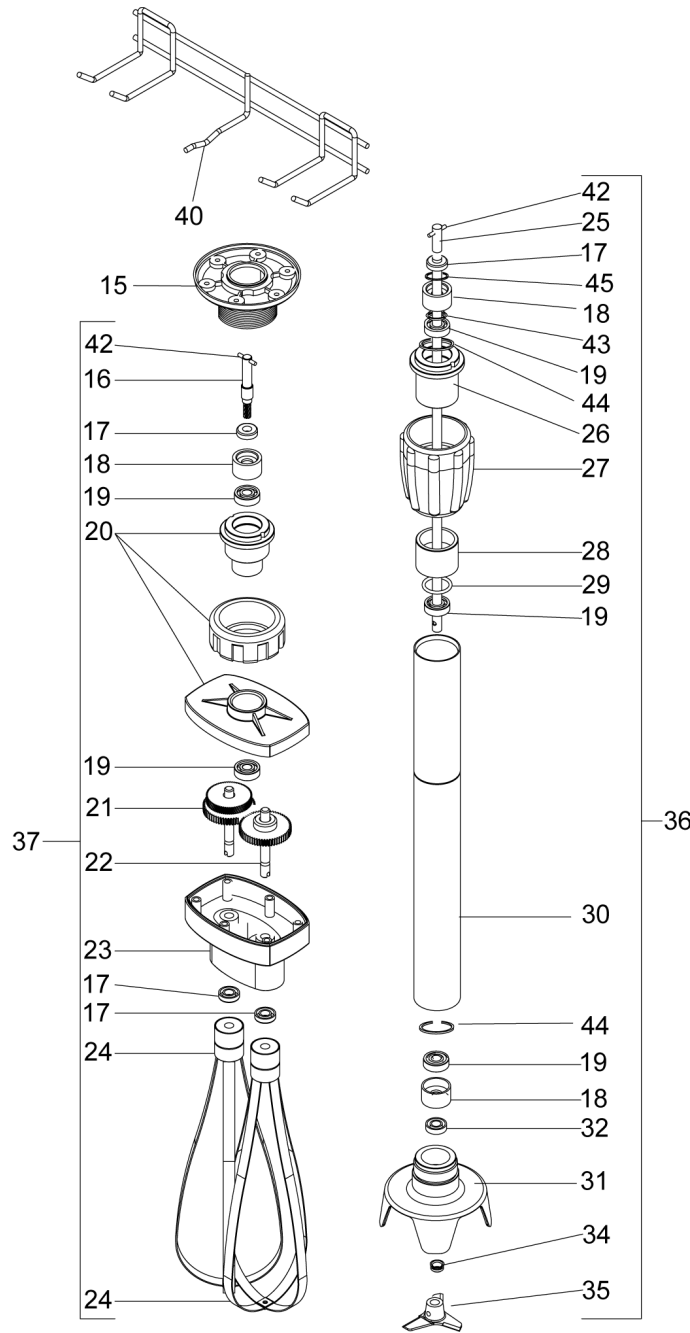

POS. CODE

1	SL0762
2	SL3382
3	SL2997
4	SL3414R0
5	SL0757
6	SL3080
7	SL3081
8	SL3444
9	SL3443
10	SL3446
11	SL3445
12	SL2899
13	SL3589
15	SL3612
16	SL0739
17	SL0746
18	SL0740
19	SL0271
20	SA1002
21	SA8900
22	SA8800
23	SL0733
24	SL0743
25	SL0776
25	SL0976
25	SL0978
25	SL0979
26	SL0741
27	SL3391
28	SL0879
29	SL0773
30	SL4239
30	SL4239+SL4237
30	SL4241
30	SL4241+SL4237
30	SL4242
30	SL4242+SL4237
30	SL4253
30	SL4253+SL4237