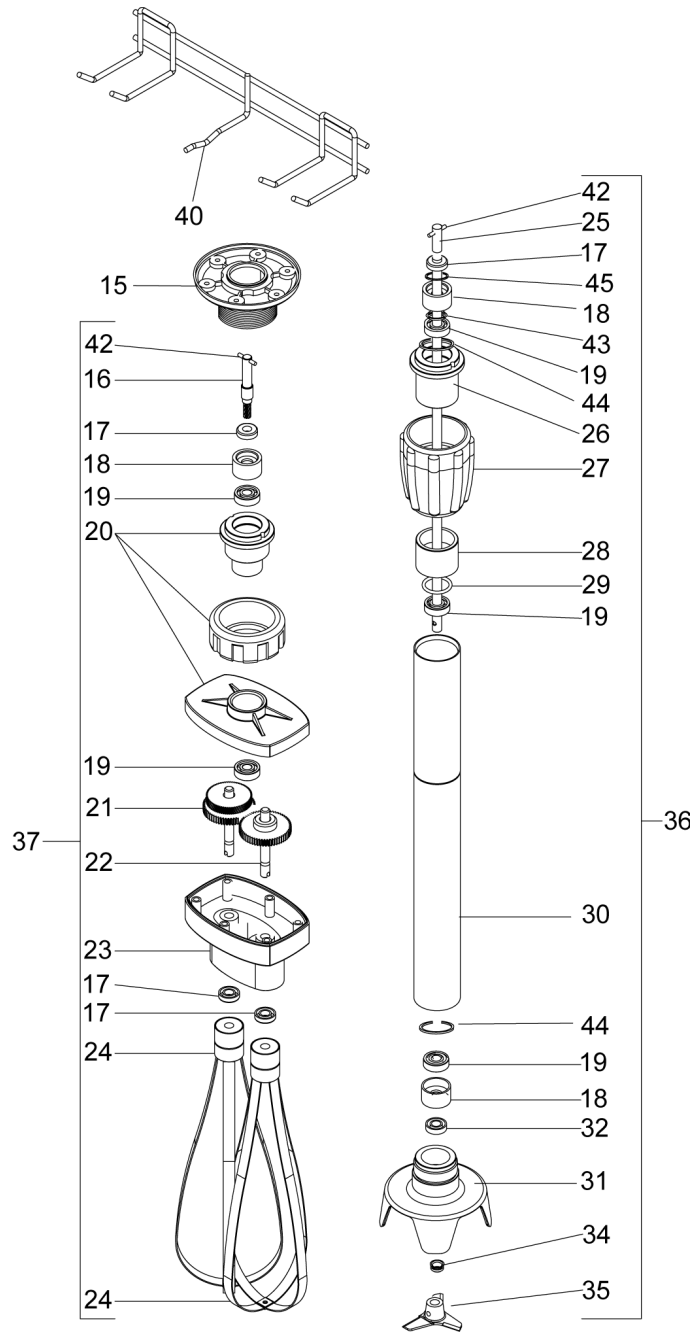

POS. CODE

31	SL4237
31	SL4237+SL4239
31	SL4237+SL4241
31	SL4237+SL4242
31	SL4237+SL4253
32	SL1454
33	SL0777
34	SL0772
35	SL0744
36	ME4030
36	ME4040
36	ME4050
36	ME4060
37	FRUSTAFM3
38	SL3413R0
39	SL3085
40	SL0771
41	SL3843
42	SL0753
43	SL0748
44	SL0750
45	SL0898