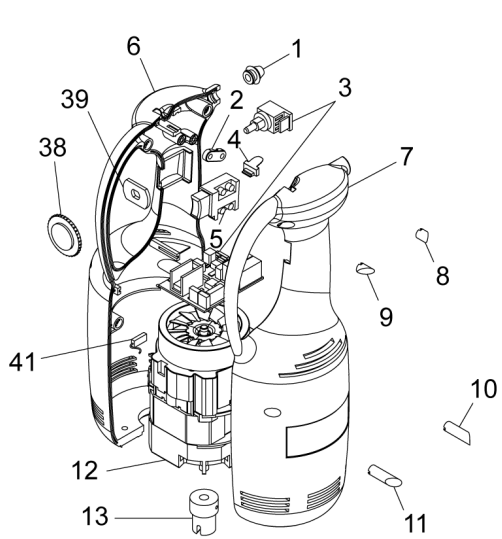

POS. CODE

1	SL0762
2	SL3382
3	SL2997
4	SL3414R0
5	SL0757
6	SL3080
7	SL3081
8	SL3444
9	SL3443
10	SL3446
11	SL3445
12	SL2899
13	SL3589
15	SL3612
16	SL0739
17	SL0746
18	SL0740
19	SL0271
20	SA1002
21	SA8900
22	SA8800
23	SL0733
24	SL0743
25	SL0776
25	SL0976
25	SL0978
25	SL0979
26	SL0741
27	SL3391
28	SL0879
29	SL0773
30	SL4239
30	SL4239+SL4237
30	SL4241
30	SL4241+SL4237
30	SL4242
30	SL4242+SL4237
30	SL4253
30	SL4253+SL4237