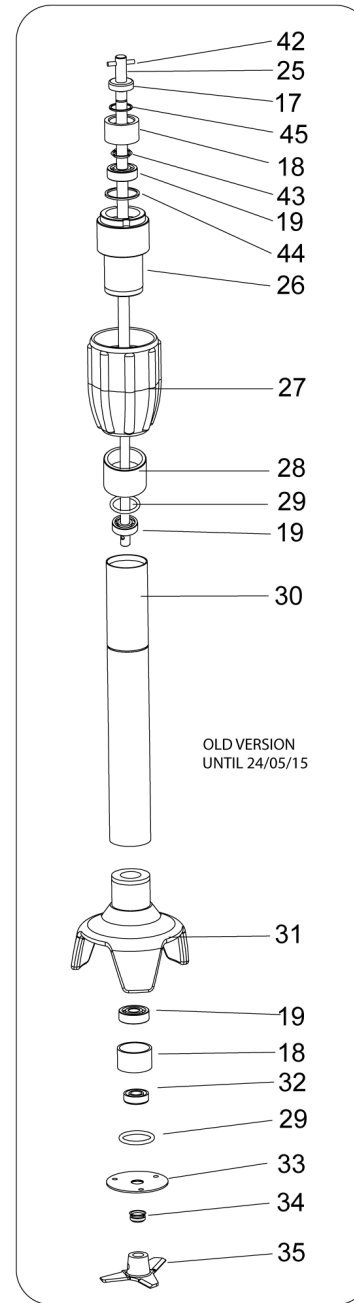

POS. CODE

1	SL0762
2	SL3382
3	SL2997
4	SL3414R0
5	SL0757
6	SL3080
7	SL3081
8	SL3444
9	SL3443
10	SL3446
11	SL3445
12	SL2899
13	SL3589
15	SL3612
16	SL0739
17	SL0746
18	SL0740
19	SL0271
20	SA1002
21	SA8900
22	SA8800
23	SL0733
24	SL0743
25	SL0776
25	SL0976
25	SL0978
25	SL0979
26	SL0741
27	SL3391
28	SL0879
29	SL0773
30	SL4239
30	SL4239+SL4237
30	SL4241
30	SL4241+SL4237
30	SL4242
30	SL4242+SL4237
30	SL4253
30	SL4253+SL4237