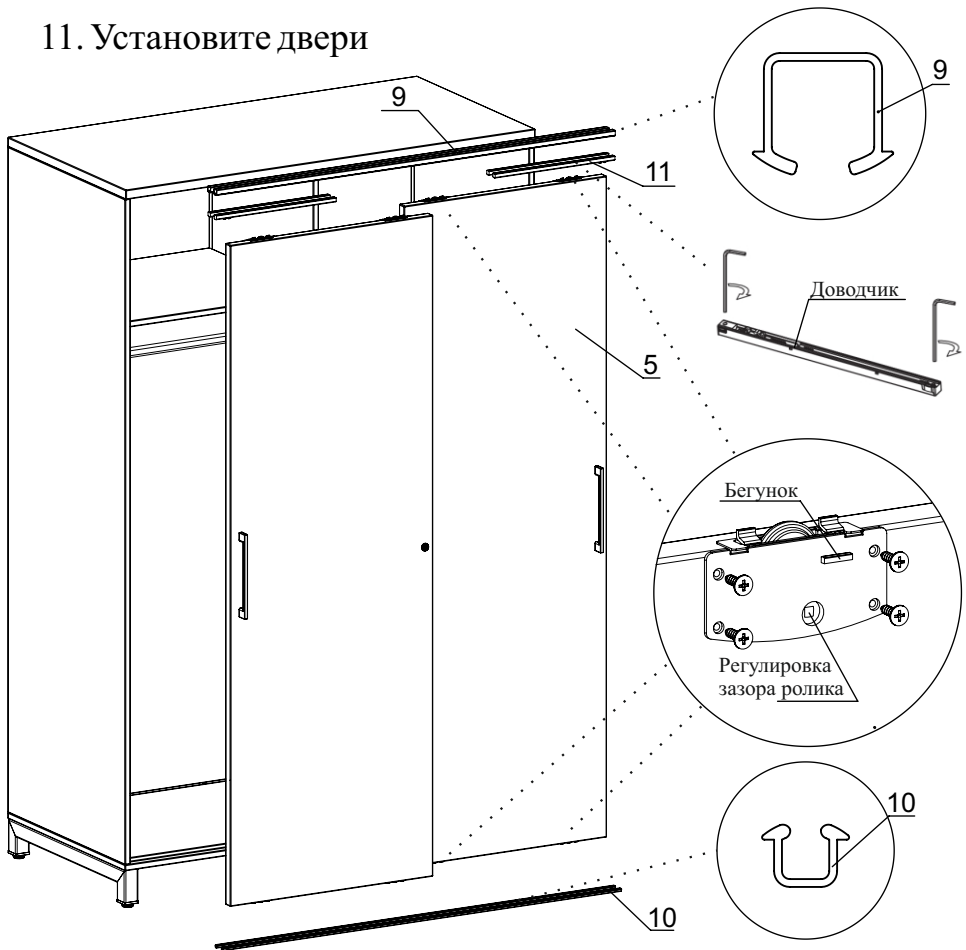

ИНСТРУКЦИЯ ПО СБОРКЕ

1. Соберите опоры

2. Соберите корпус по схеме ниже

3. Закрепите полку

4. Установите крышку

5. Закрепите задние стенки

6. Закрепите заднюю верхнюю стенку

7. Закрепите штангодержатель, далее установите штангу

8. Установите ролики на двери

9. Установите замок на дверь

10. Установите ручки на двери

11. Установите двери

Установка и регулировка двери:

1. До установки двери, передвиньте бегунок и отпустите ролики;
2. После установки двери, передвиньте бегунок в исходное положение;
3. Установите дверь в крайнее положение и зафиксируйте доводчик;
4. Отрегулируйте дверь по горизонтали;
5. Отрегулируйте зазор при помощи регулировки на ролике;
6. Зафиксируйте доводчики, используя шестигранный ключ.