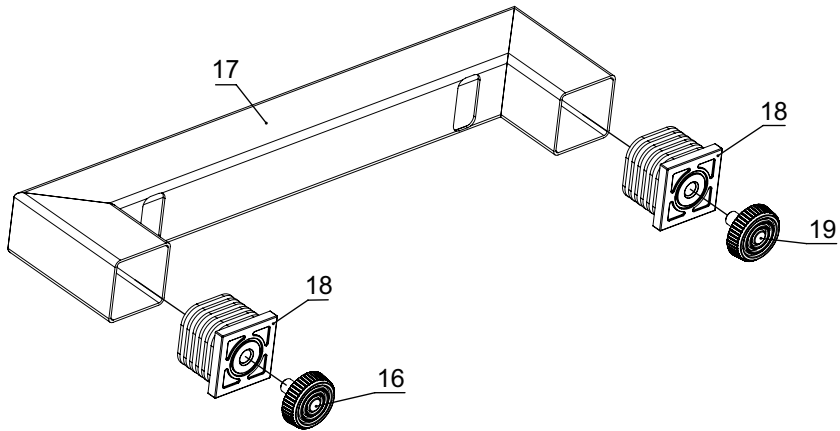

ИНСТРУКЦИЯ ПО СБОРКЕ

1. Соберите опоры