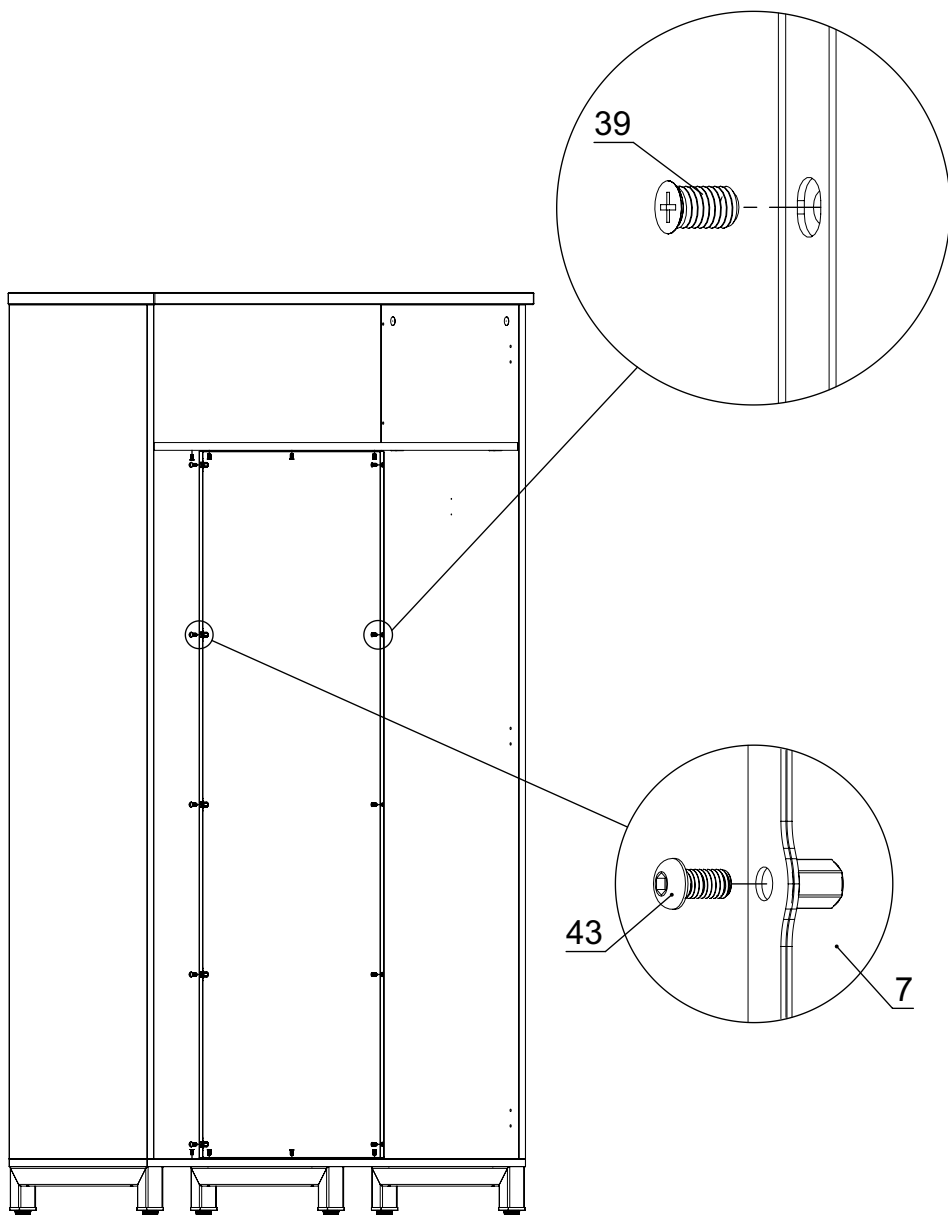

Вариант опоры:

М - металлическая опора

S - подпятник

длина, см
120.

глубина, см
40; 60.

ТЕХНИЧЕСКИЕ ХАРАКТЕРИСТИКИ

Шкаф с металлической опорой:

Шкаф с подпятником

КОМПЛЕКТАЦИЯ

№	Изображение	Детали Наименование	Исполнение		
			HG-120.40.M	HG-120.60.M	HG-120.40.S HG-120.60.S
1		Дно	1		
2		Боковина левая	1		
3		Боковина правая	1		
4		Крышка	1		
5		Дверь	2		
6		Полка	1		
7		Задняя стенка	2		
8		Задняя верхняя стенка	1		
9		Направляющая верхняя 1164 мм	2		
10		Направляющая нижняя 1164 мм	2		
11		Доводчик	4		
12		Ролик	8		
13		Нажимной мебельный замок	1		
14		Штангодержатель для овальной штанги	2		
15		Труба овальная 15x30 1154 мм	1		
16		Ручка - скоба 192 мм	2		
17		Опора	3	-	
18		Заглушка квадратная с отв. M8	6	-	
19		Регулируемая опора M8 x 25	6	-	
20		Регулируемая опора M8 x 15	-	6	

ИНСТРУКЦИЯ ПО СБОРКЕ

1. Соберите опоры

2. Соберите корпус по схеме ниже

3. Закрепите полку

4. Установите крышку

5. Закрепите задние стенки

6. Закрепите заднюю верхнюю стенку

7. Закрепите штангодержатель, далее установите штангу