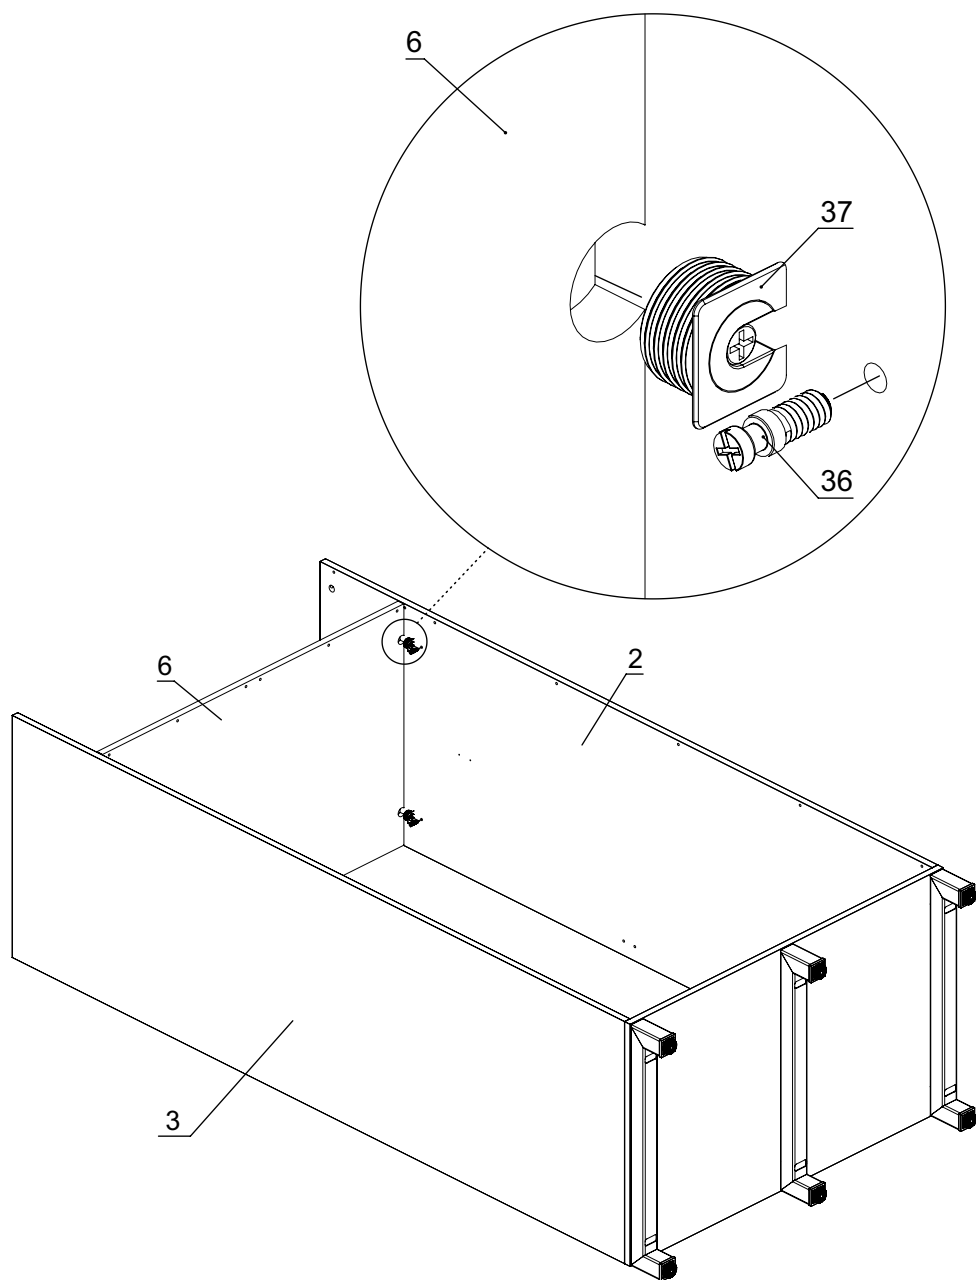

Вариант опоры:

М - металлическая опора

S - подпятник

длина, см
120.

глубина, см
40; 60.

ТЕХНИЧЕСКИЕ ХАРАКТЕРИСТИКИ

Шкаф с металлической опорой:

Шкаф с подпятником

ИНСТРУКЦИЯ ПО СБОРКЕ

1. Соберите опоры

2. Соберите корпус по схеме ниже

3. Закрепите полку

4. Установите крышку

5. Закрепите задние стенки

6. Закрепите заднюю верхнюю стенку

7. Закрепите штангодержатель, далее установите штангу