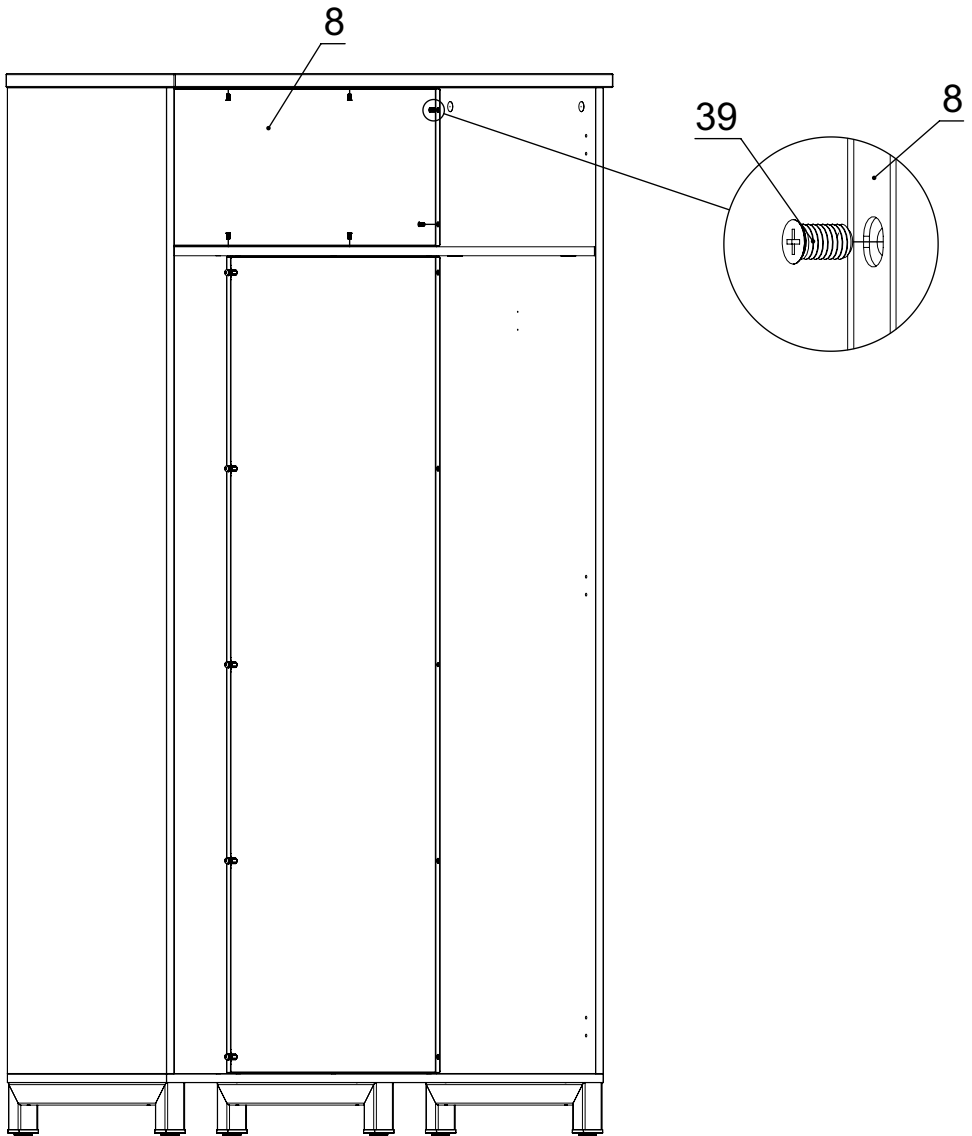

Вариант опоры:

М - металлическая опора

S - подпятник

длина, см
120.

глубина, см
40; 60.

ТЕХНИЧЕСКИЕ ХАРАКТЕРИСТИКИ

Шкаф с металлической опорой:

Шкаф с подпятником

КОМПЛЕКТАЦИЯ

№	Изображение	Детали Наименование	Исполнение		
			HG-120.40.M	HG-120.60.M	HG-120.40.S HG-120.60.S
1		Дно	1		
2		Боковина левая	1		
3		Боковина правая	1		
4		Крышка	1		
5		Дверь	2		
6		Полка	1		
7		Задняя стенка	2		
8		Задняя верхняя стенка	1		
9		Направляющая верхняя 1164 мм	2		
10		Направляющая нижняя 1164 мм	2		
11		Доводчик	4		
12		Ролик	8		
13		Нажимной мебельный замок	1		
14		Штангодержатель для овальной штанги	2		
15		Труба овальная 15x30 1154 мм	1		
16		Ручка - скоба 192 мм	2		
17		Опора	3	-	
18		Заглушка квадратная с отв. M8	6	-	
19		Регулируемая опора M8 x 25	6	-	
20		Регулируемая опора M8 x 15	-	6	

ИНСТРУКЦИЯ ПО СБОРКЕ

1. Соберите опоры

2. Соберите корпус по схеме ниже

3. Закрепите полку

4. Установите крышку

5. Закрепите задние стенки

6. Закрепите заднюю верхнюю стенку

7. Закрепите штангодержатель, далее установите штангу