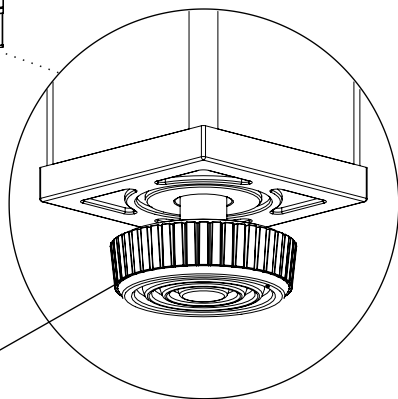

11. Отрегулируйте шкаф по высоте при помощи регулируемых опор

19