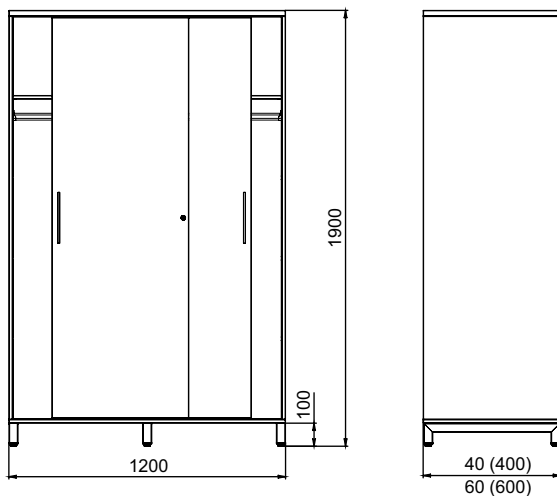

Вариант опоры:

М - металлическая опора

S - подпятник

длина, см
120.

глубина, см
40; 60.

ТЕХНИЧЕСКИЕ ХАРАКТЕРИСТИКИ

Шкаф с металлической опорой:

Шкаф с подпятником

КОМПЛЕКТАЦИЯ

№	Изображение	Детали Наименование	Исполнение		
			HG-120.40.M	HG-120.60.M	HG-120.40.S HG-120.60.S
1		Дно	1		
2		Боковина левая	1		
3		Боковина правая	1		
4		Крышка	1		
5		Дверь	2		
6		Полка	1		
7		Задняя стенка	2		
8		Задняя верхняя стенка	1		
9		Направляющая верхняя 1164 мм	2		
10		Направляющая нижняя 1164 мм	2		
11		Доводчик	4		
12		Ролик	8		
13		Нажимной мебельный замок	1		
14		Штангодержатель для овальной штанги	2		
15		Труба овальная 15x30 1154 мм	1		
16		Ручка - скоба 192 мм	2		
17		Опора	3	-	
18		Заглушка квадратная с отв. M8	6	-	
19		Регулируемая опора M8 x 25	6	-	
20		Регулируемая опора M8 x 15	-	6	