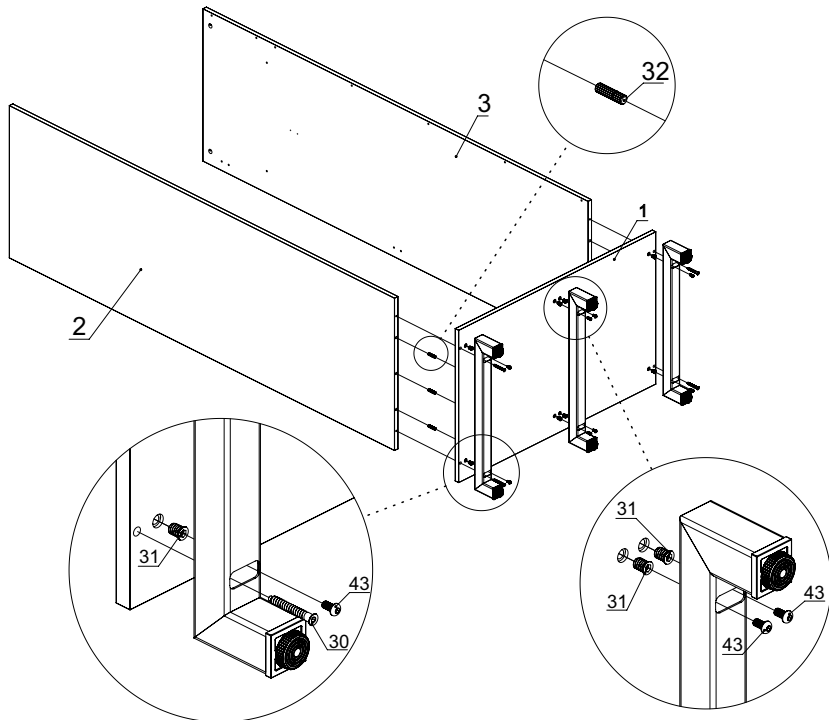

2. Соберите корпус по схеме ниже