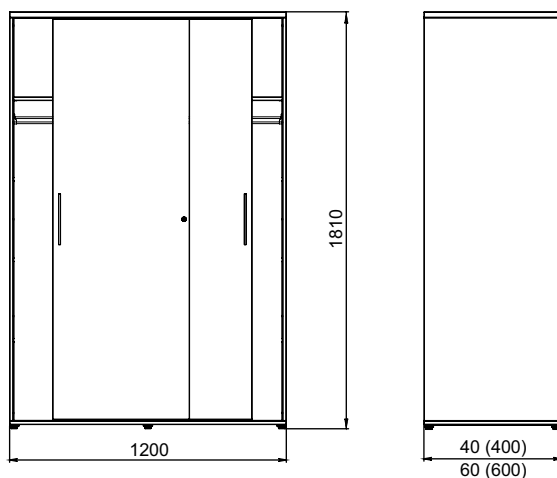

Вариант опоры:

М - металлическая опора

S - подпятник

длина, см
120.

глубина, см
40; 60.

ТЕХНИЧЕСКИЕ ХАРАКТЕРИСТИКИ

Шкаф с металлической опорой:

Шкаф с подпятником

КОМПЛЕКТАЦИЯ

№	Изображение	Детали Наименование	Исполнение		
			HG-120.40.M	HG-120.60.M	HG-120.40.S HG-120.60.S
1		Дно	1		
2		Боковина левая	1		
3		Боковина правая	1		
4		Крышка	1		
5		Дверь	2		
6		Полка	1		
7		Задняя стенка	2		
8		Задняя верхняя стенка	1		
9		Направляющая верхняя 1164 мм	2		
10		Направляющая нижняя 1164 мм	2		
11		Доводчик	4		
12		Ролик	8		
13		Нажимной мебельный замок	1		
14		Штангодержатель для овальной штанги	2		
15		Труба овальная 15x30 1154 мм	1		
16		Ручка - скоба 192 мм	2		
17		Опора	3	-	
18		Заглушка квадратная с отв. M8	6	-	
19		Регулируемая опора M8 x 25	6	-	
20		Регулируемая опора M8 x 15	-	6	