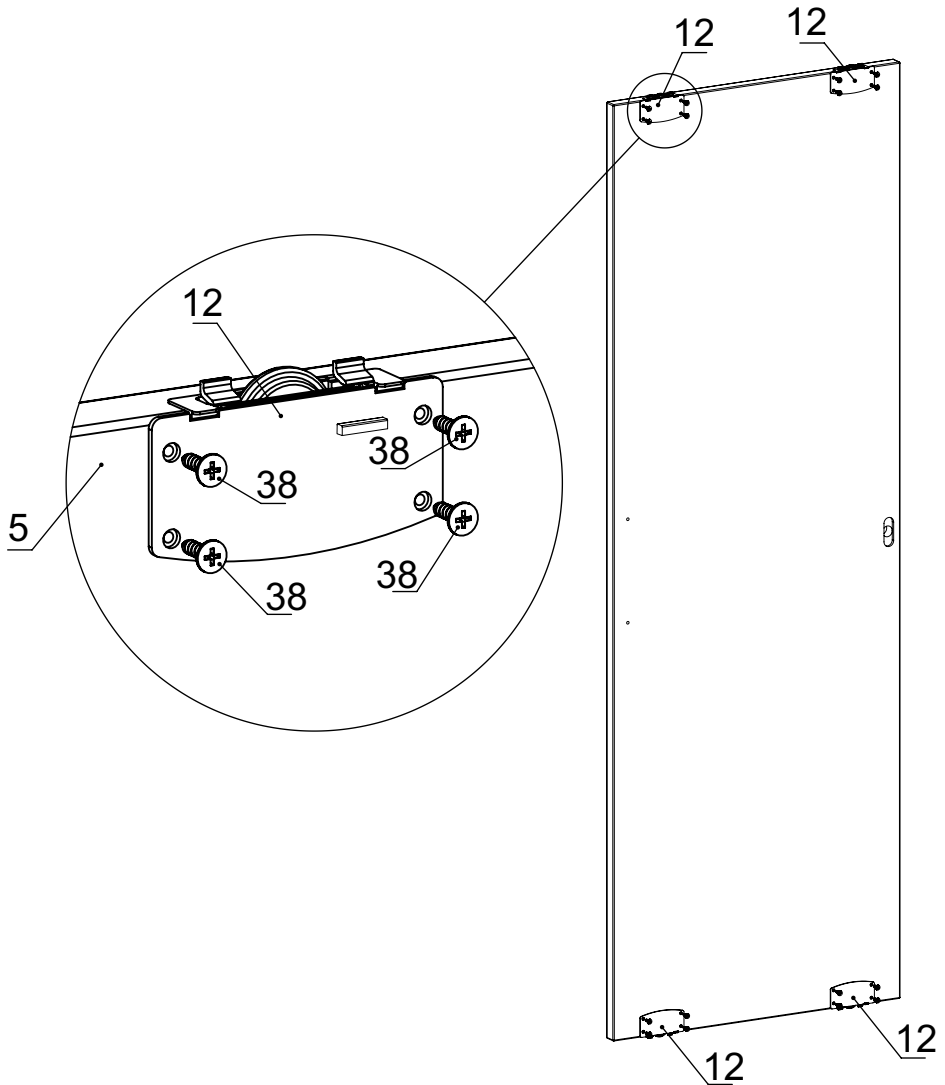

8. Установите ролики на двери