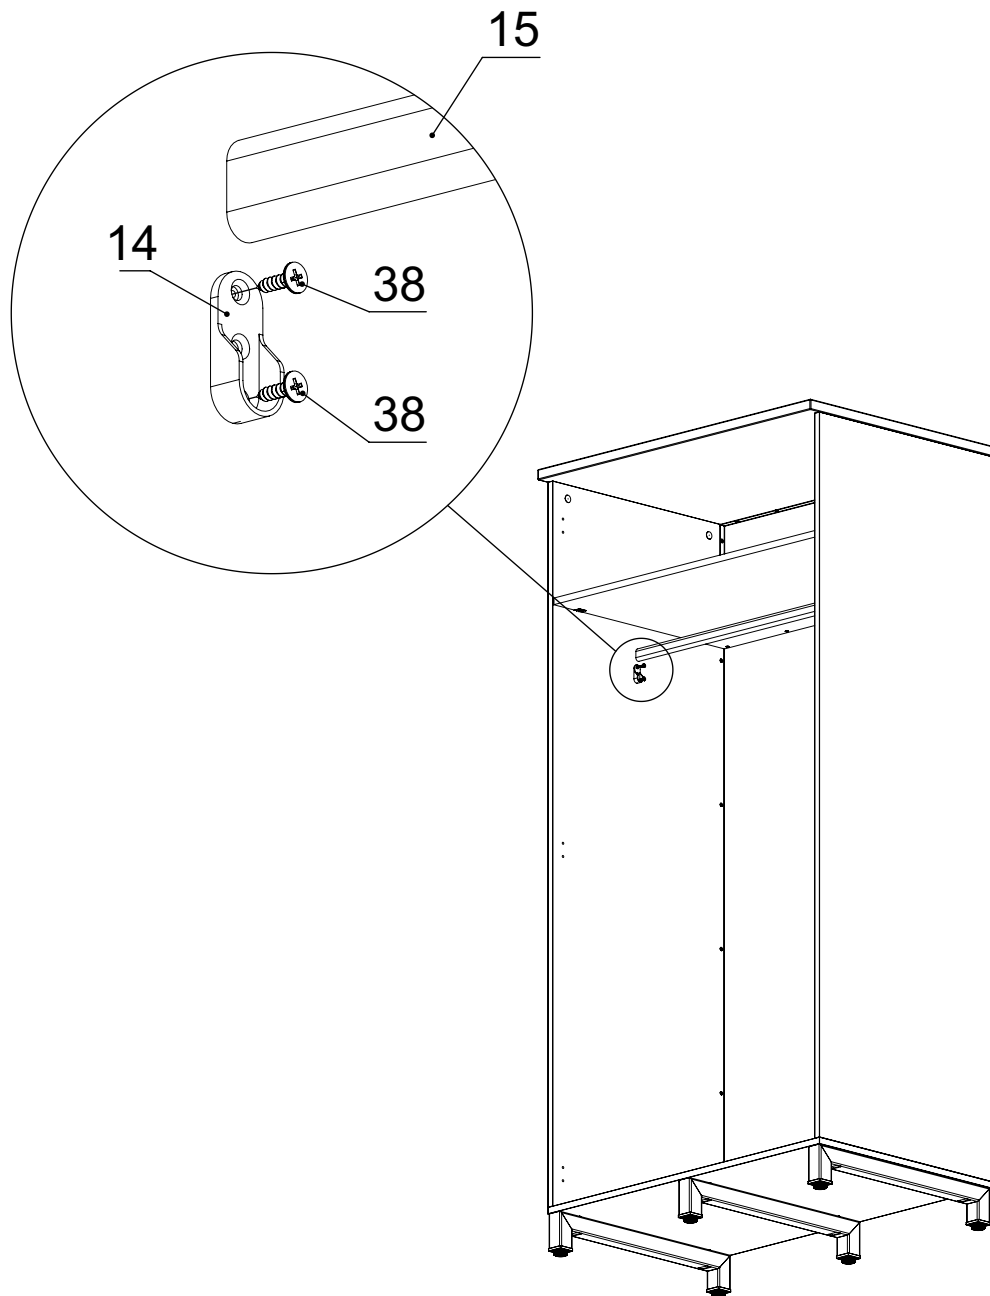

КОМПЛЕКТАЦИЯ

№	Изображение	Детали Наименование	Исполнение		
			HG-120.40.M	HG-120.60.M	HG-120.40.S HG-120.60.S
1		Дно	1		
2		Боковина левая	1		
3		Боковина правая	1		
4		Крышка	1		
5		Дверь	2		
6		Полка	1		
7		Задняя стенка	2		
8		Задняя верхняя стенка	1		
9		Направляющая верхняя 1164 мм	2		
10		Направляющая нижняя 1164 мм	2		
11		Доводчик	4		
12		Ролик	8		
13		Нажимной мебельный замок	1		
14		Штангодержатель для овальной штанги	2		
15		Труба овальная 15x30 1154 мм	1		
16		Ручка - скоба 192 мм	2		
17		Опора	3	-	
18		Заглушка квадратная с отв. M8	6	-	
19		Регулируемая опора M8 x 25	6	-	
20		Регулируемая опора M8 x 15	-	6	

ИНСТРУКЦИЯ ПО СБОРКЕ

1. Соберите опоры

2. Соберите корпус по схеме ниже

3. Закрепите полку

4. Установите крышку

5. Закрепите задние стенки

6. Закрепите заднюю верхнюю стенку

7. Закрепите штангодержатель, далее установите штангу