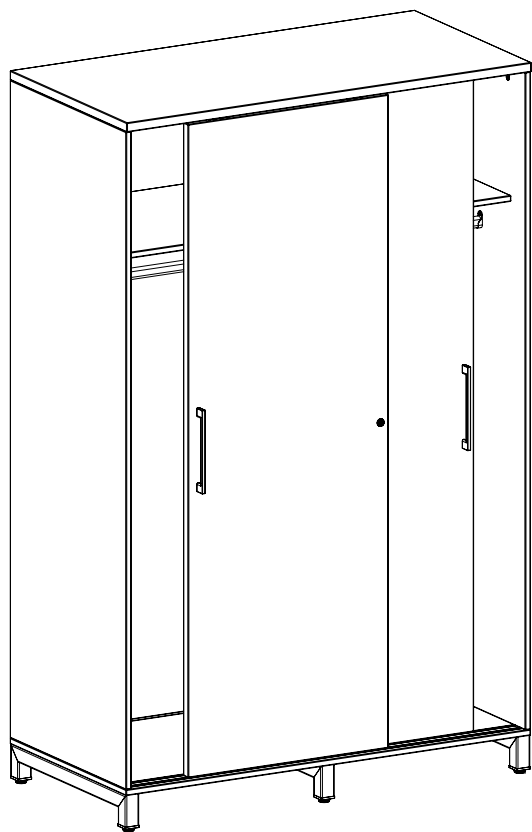

11. Отрегулируйте шкаф по высоте при помощи регулируемых опор

19