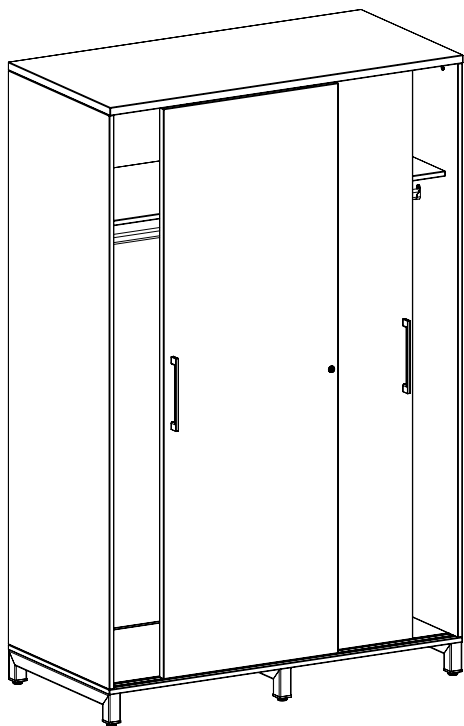

EAC

Ковор

Гардероб - купе

ПАСПОРТ

HG

МАРКИРОВКА

Гардероб
купе

HG-120/40/М

Вариант опоры:

М - металлическая опора

S - подпятник

длина, см
120.

глубина, см
40; 60.

ТЕХНИЧЕСКИЕ ХАРАКТЕРИСТИКИ

Шкаф с металлической опорой:

Шкаф с подпятником

КОМПЛЕКТАЦИЯ

№	Изображение	Детали Наименование	Исполнение		
			HG-120.40.M	HG-120.60.M	HG-120.40.S HG-120.60.S
1		Дно	1		
2		Боковина левая	1		
3		Боковина правая	1		
4		Крышка	1		
5		Дверь	2		
6		Полка	1		
7		Задняя стенка	2		
8		Задняя верхняя стенка	1		
9		Направляющая верхняя 1164 мм	2		
10		Направляющая нижняя 1164 мм	2		
11		Доводчик	4		
12		Ролик	8		
13		Нажимной мебельный замок	1		
14		Штангодержатель для овальной штанги	2		
15		Труба овальная 15x30 1154 мм	1		
16		Ручка - скоба 192 мм	2		
17		Опора	3	-	
18		Заглушка квадратная с отв. M8	6	-	
19		Регулируемая опора M8 x 25	6	-	
20		Регулируемая опора M8 x 15	-	6	