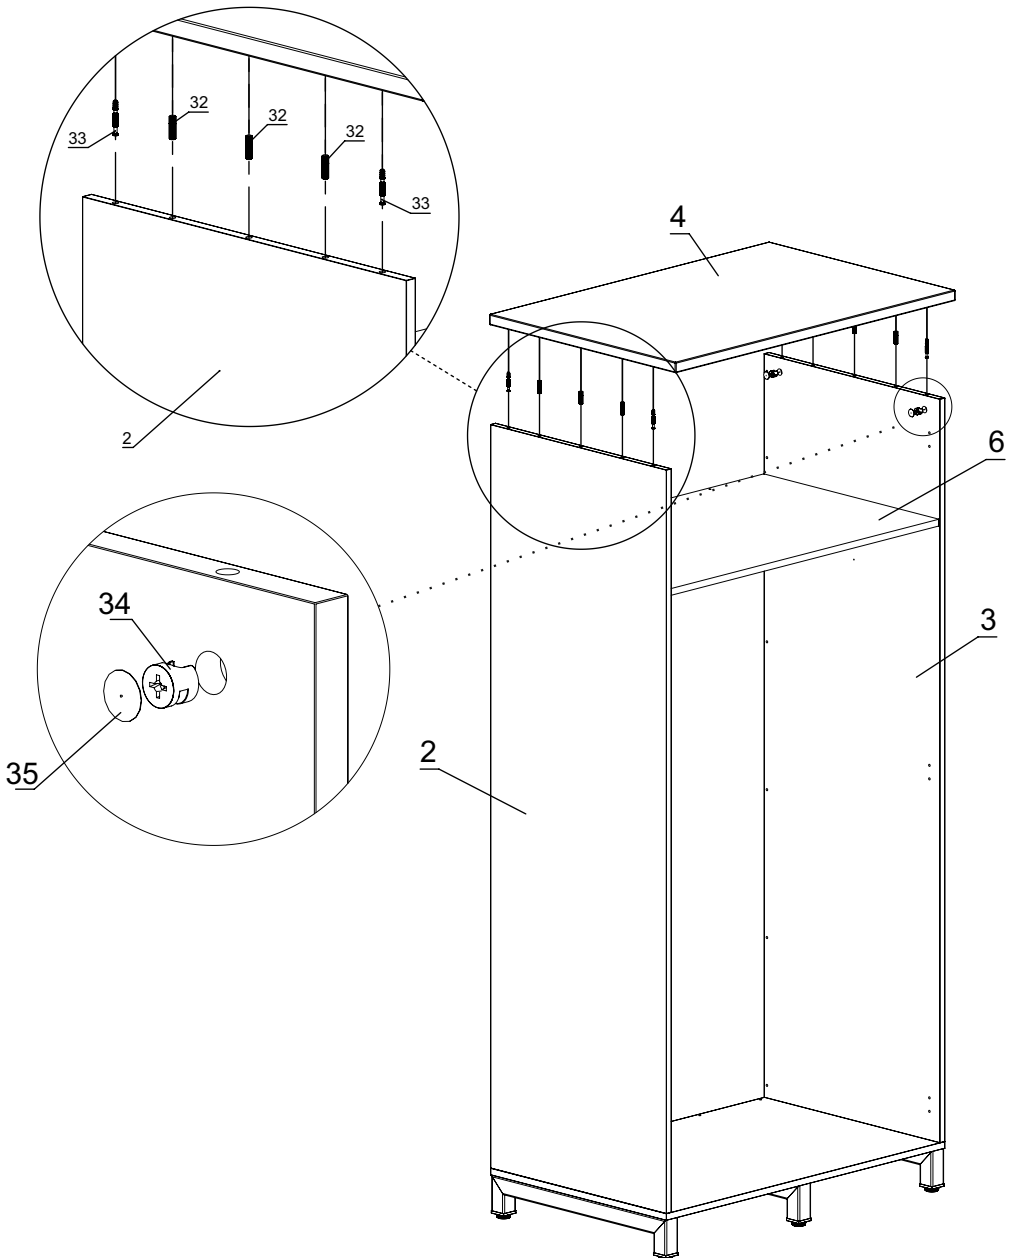

Вариант опоры:

М - металлическая опора

S - подпятник

длина, см
120.

глубина, см
40; 60.

ТЕХНИЧЕСКИЕ ХАРАКТЕРИСТИКИ

Шкаф с металлической опорой:

Шкаф с подпятником

ИНСТРУКЦИЯ ПО СБОРКЕ

1. Соберите опоры

2. Соберите корпус по схеме ниже

3. Закрепите полку

4. Установите крышку

5. Закрепите задние стенки

6. Закрепите заднюю верхнюю стенку

7. Закрепите штангодержатель, далее установите штангу