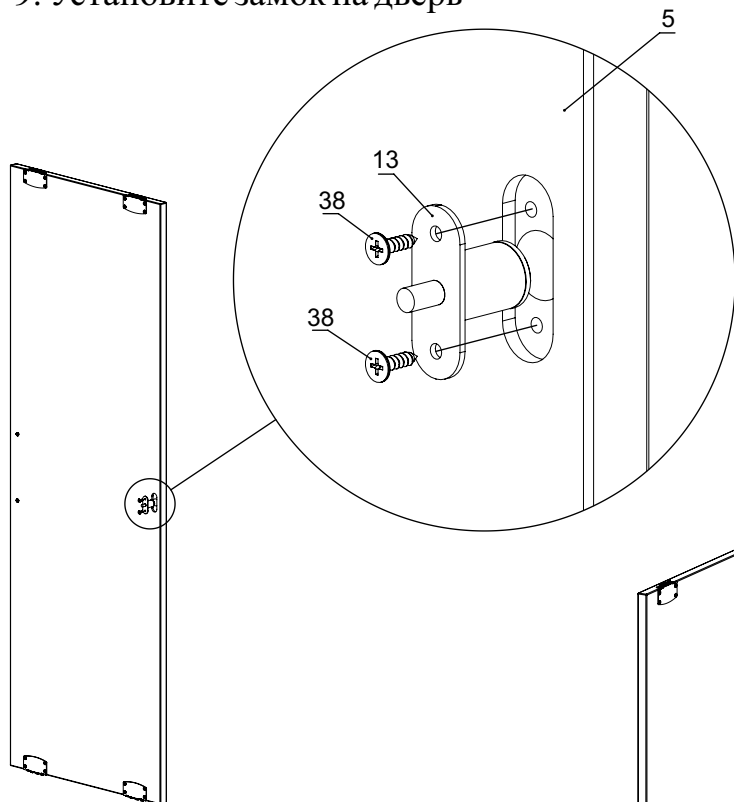

9. Установите замок на дверь