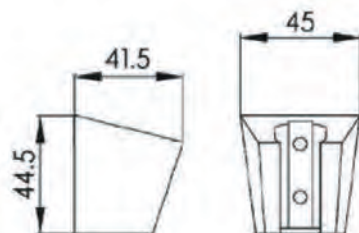

Держатель наклонный, имеет два гнезда для установки душевой лейки. Материал корпуса: ABS-пластик, хром Комплектация: монтажный комплект