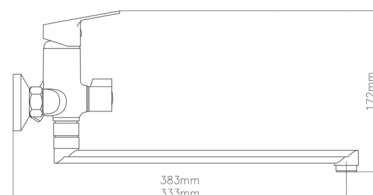

Корпус: латунь кат.А Излив: поворотный, 350мм Картридж: универсальный, 35мм Переключатель: механический(керамика) Комплектация: эксцентрики, отражатели, шланг душевой (в металл. оплетке - 150см.), лейка душевая 100мм(5 режимов), настенный держатель для лейки.