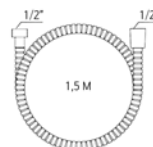

Длина: 1,5м. Материал: прозрачная ПВХ оплетка, латунные штуцеры
Подключение: Российский стандарт (диаметр 1/2 дюйма)