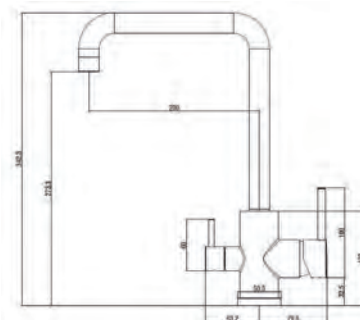

K16 - Смеситель для кухни

Корпус: PPA Излив: жесткий, нерж. сталь Картридж: универсальный, 35мм
Комплектация: крепление "FastFix", гибкая подводка 35см

K17 - Смеситель для кухни

Корпус: PPA Излив: жесткий, нерж. сталь Картридж: универсальный, 35мм
Комплектация: крепление "FastFix", гибкая подводка 35см