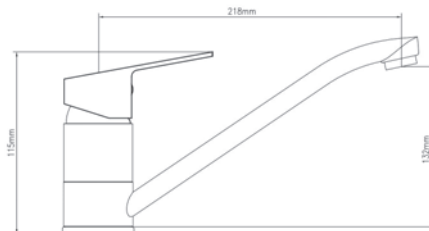

LV05 - Смеситель для кухни

Корпус: латунь кат.А Излив: поворотный, нерж. сталь 200мм Картридж: универсальный, 35 мм Комплектация: пьедестал (слит с корпусом), крепление "2 шпильки", гибкая подводка 40см

LV519 - Смеситель для кухни

Корпус: латунь кат.А Излив: поворотный, нерж. сталь 380мм Картридж: универсальный, 35 мм Комплектация: ребро жесткости, крепление "2 шпильки", гибкая подводка 40см

LV02 - Смеситель для кухни настенный

Для кух. мойки Корпус: латунь кат.А Излив: поворотный, 220мм Картридж: универсальный, 35мм Комплектация: эксцентрики, отражатели.