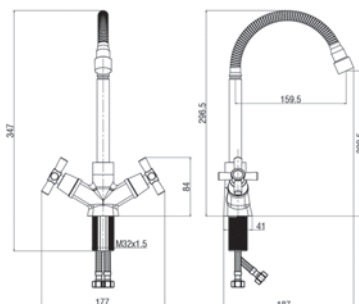

Корпус: Полимерный Излив: гибкий.
Ручки: ABS пластик, с защитой от нагревания. Кран-буксы: универсальные, ход 90 градусов
Комплектация: крепление "FastFix", гибкая подводка 35см