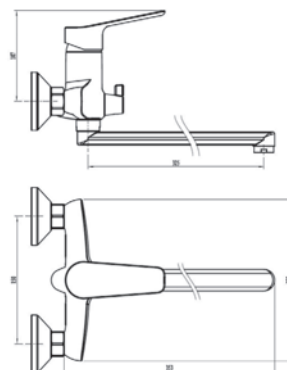

Корпус: латунь кат.А Излив: поворотный, 32,5см Картридж: универсальный, 35мм Переключатель: механический(керамика)
Комплектация: эксцентрики, отражатели, шланг душевой (металл - 150см.), лейка душевая 5 реж., настенный держатель для лейки