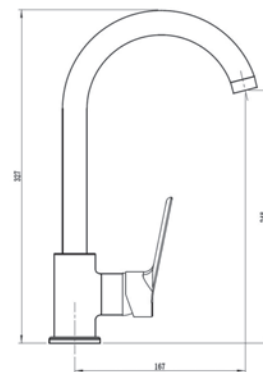

Корпус: латунь кат.А Излив: поворотный, нерж. сталь Картридж: универсальный, 35мм Комплектация: пьедестал, крепление "FastFix",гибкая подводка 45 см.