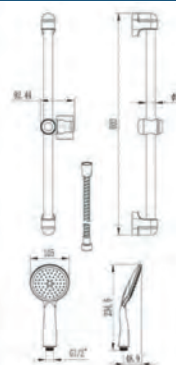

Высота: 603мм Диаметр: 25мм Корпус: нерж. сталь, хром Спец.функции: держатель лейки плавающий FightFix Комплектация: душевой шланг 150см (в метал. оплетке), душевая лейка (1 реж., диаметр 105мм), Монтажный комплект