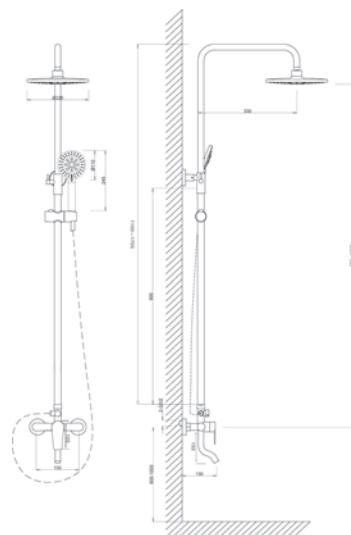

Выдвижная телескопическая стойка(нерж. сталь, хром): высота функциональная 1110 -1700мм, диаметр 25мм, вылет верхнего душа 330мм. Лейка верхнего душа(ABS): диаметр 220мм. Ручная лейка: диаметр 120мм, 3 режима. Смеситель латунный с поворотным изливом: картридж универсальный 35мм, переключатель отдельный трехканальный. Комплектация: душевой шланг 150см и шланг для подкл. к смесителю (в метал. оплетке), монтажный комплект

VST3300-3 - Душевая система со смесителем