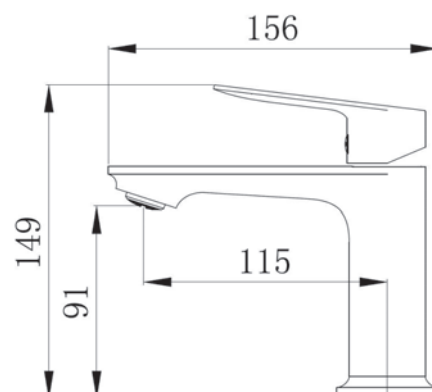

SHR519AR - Смеситель для кухни

Корпус: латунь кат.А Излив: поворотный, нерж. сталь Картридж: универсальный, 35мм
Комплектация: пьедестал, крепление "FastFix", гибкая подводка 45 см.

SHR26M - Смеситель для умывальника

Корпус: латунь кат.А Картридж: универсальный, 35мм Комплектация: пьедестал, крепление "FastFix", гибкая подводка 45см.