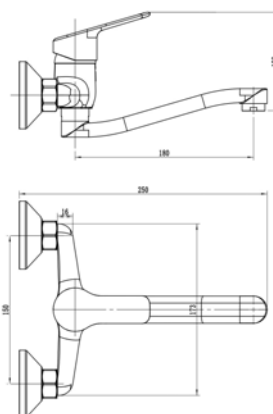

Корпус: латунь кат. А Излив: нерж.сталь Картридж: универсальный, 35мм Комплектация: эксцентрики, отражатели

WA15 - Смеситель для кухни/раковины