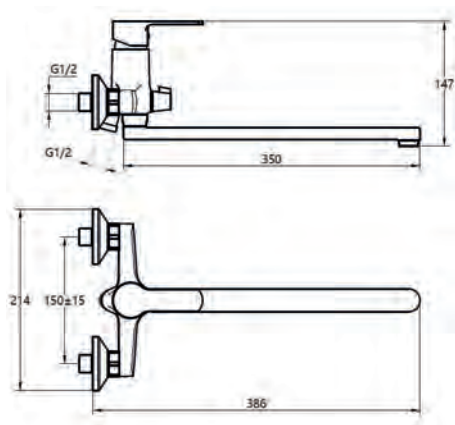

FN31 - Смеситель для ванны

Корпус: латунь кат.А Излив: поворотный, 35см
Картридж: универсальный, 35мм
Переключатель: механический(керамика)
Комплектация: эксцентрики, отражатели, шланг душевой (металл - 150см.), лейка душевая, настенный держатель для лейки