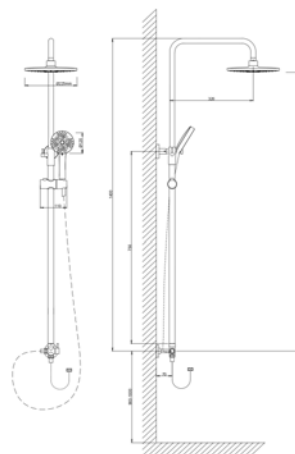

Выдвижная телескопическая штанга для душа: от 900 мм до 1400 мм (нерж.сталь, хром). Диаметр верхнего душа 225 мм. Вынос верхнего душа 320 мм. Круглая ручная лейка имеет пять режимов струи: нежный широкий Spray, интенсивный Massage, и комбинированный Spray + Massage, массаж пузырьками, дождь и Массаж пузырьками. Диаметр 120 мм. Шланг для подключения к смесителю и душевой: металл, двойная сцепка (шланг 150 см и 40 см)