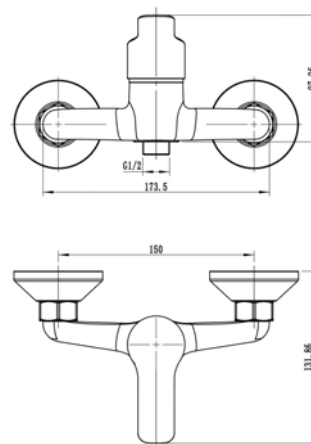

Корпус: латунь кат. А Картридж: универсальный, 35мм Комплектация: эксцентрики, отражатели, шланг душевой (в металл. оплетке - 150см.), лейка душевая (1 режим), настенный держатель для лейки.