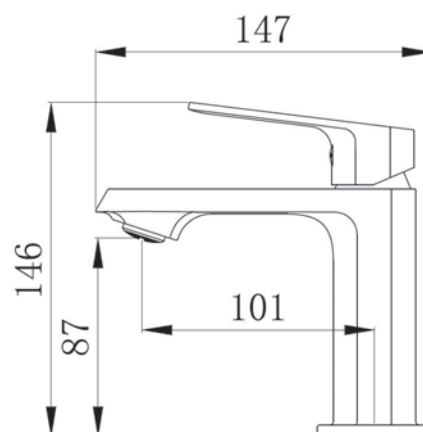

Корпус: Есо, антикоррозийный сплав
Картридж: универсальный, 35мм
Комплектация: пьедестал, крепление "2 шпильки", гибкая подводка 45см