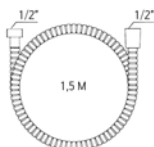

Длина: 1,5м. Материал: металлизированная оплетка (нерж. сталь, двойная сцепка), латунные штуцеры
Подключение: Российский стандарт (диаметр 1/2 дюйма)
Упаковка: пакет с европодвесом