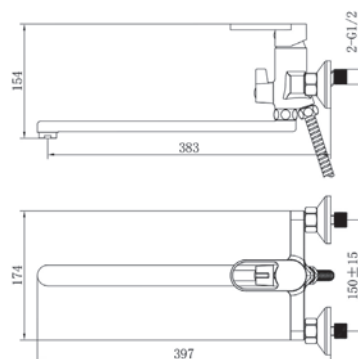

HR31B - Смеситель для ванны

Корпус: латунь кат.А. Излив: поворотный, 33,1см. Картридж: универсальный, 35мм. Переключатель: механический(керамика)
Комплектация: эксцентрики, отражатели, шланг душевой (металл - 150см.), лейка душевая 3 реж., настенный держатель для лейки. Цвет: черный.

HR54B - Смеситель для ванны

Корпус: латунь кат.А Картридж: универсальный, 35мм Переключатель: механический(керамика)
Комплектация: эксцентрики, отражатели Ручка: цинк, Цвет: черный, Настенные соединения из нержавеющей стали. Без душевого гарнитура.

HR519BAR - Смеситель для кухни

Корпус: латунь кат.А Излив: поворотный, нерж. сталь Картридж: универсальный, 35мм Комплектация: пьедестал, крепление "FastFix",гибкая подводка. Аэратор на шарнире.

HR26MB - Смеситель для умывальника

Корпус: латунь кат.А Картридж: универсальный, 35мм Комплектация: пьедестал, крепление "FastFix",гибкая подводка 45см., Цвет: черный, горловина из нержавеющей стали, внутренняя пластиковая сетка, крепежная деталь из нержавеющей стали с латунной гайкой. Шланг SS 45 см.