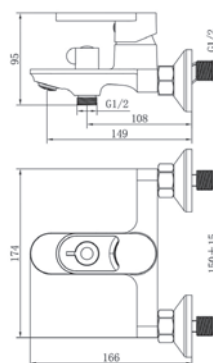

Корпус: латунь кат.А Картридж: универсальный, 35мм Переключатель: механический(керамика)
Комплектация: эксцентрики, отражатели, Ручка: цинк, хромированное покрытие Настенные соединения из нержавеющей стали 4,5 см*55 г. Без душевого гарнитура.