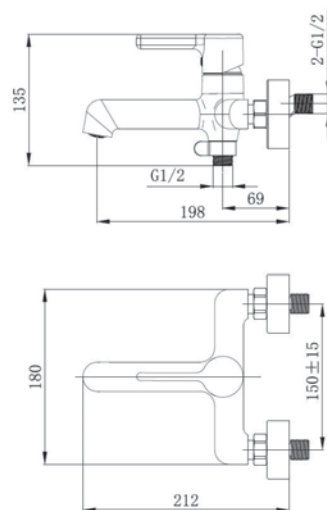

CLM31B - Смеситель для ванны

Корпус: латунь кат.А Излив: поворотный, 32,1см Картридж: универсальный, 35мм
Переключатель: механический(керамика)
Комплектация: эксцентрики, отражатели, шланг душевой (металл - 150см.), лейка душевая 3 реж., настенный держатель для лейки

CLM54B - Смеситель для ванны

Корпус: латунь кат.А Картридж: универсальный, 35мм Переключатель: механический(керамика)
Комплектация: эксцентрики, отражатели

CLM519B - Смеситель для кухни

Корпус: латунь кат.А Излив: поворотный, нерж. сталь Картридж: универсальный, 35мм
Комплектация: пьедестал, крепление "FastFix", гибкая подводка 45 см.