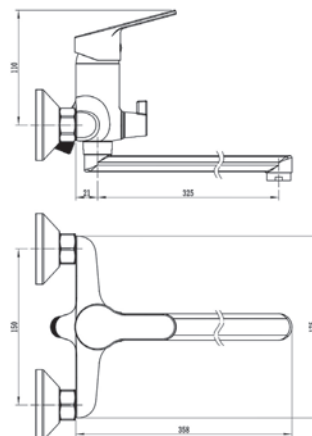

Корпус: Есо, антикоррозийный сплав
 Картридж: универсальный, 35мм
 Комплектация: пьедестал, крепление "2 шпильки", гибкая подводка 45см

TD31 - Смеситель для ванны

Корпус: латунь кат.А Излив: поворотный, 32,5см Картридж: универсальный, 35мм
 Переключатель: механический(керамика)
 Комплектация: эксцентрики, отражатели, шланг душевой (металл - 150см.), лейка душевая 5 реж., настенный держатель для лейки