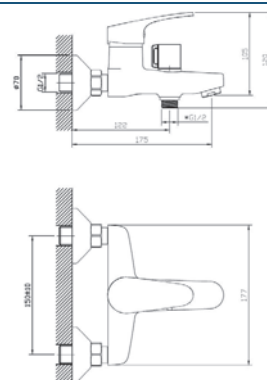

SPL31 - Смеситель для ванны

Корпус: РРА Излив: поворотный, 320мм Картридж: универсальный ESKO, 35мм Переключатель: механический(керамика)
Комплектация: эксцентрики, отражатели, шланг душевой (металл. - 150см.), лейка душевая, настенный держатель для лейки.

SPL54 - Смеситель для ванны

Корпус: РРА, изолированный водоток Картридж: универсальный, 35мм Переключатель: механический, керамика Комплектация: эксцентрики, отражатели.

SPL80 - Смеситель для душа

Корпус: РРА, изолированный водоток Картридж: универсальный ESKO, 35мм Комплектация: эксцентрики, отражатели

SPL05 - Смеситель для кухни

Корпус: РРА, изолированный водоток Излив: поворотный, 360 градусов Картридж: универсальный ESKO, 35мм Комплектация: пьедестал(металл), крепление "шпилька", гибкая подводка 40см.