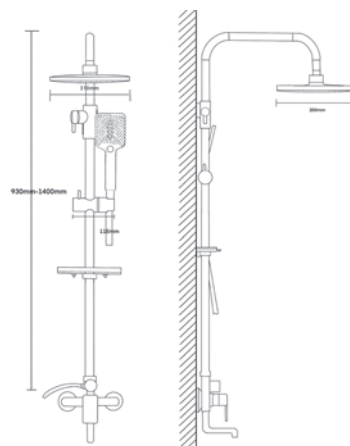

Выдвижная телескопическая стойка (нерж.сталь, хром): высота функциональная 930-1400 мм, диаметр 25 мм, вылет верхнего душа 340 мм, держатель ручной лейки плавающий FightFix. Лейка верхнего душа (ABS-пластик, хром): на подвижном шарнире, размер 200*300 мм. Форсунки Self-Clean Device, Eco system. Ручная лейка: размер 130*105 мм, переключатель - кнопка, форсунки Self-Clean Device, Eco system. Смеситель латунный с поворотным изливом: картридж универсальный 35 мм, переключатель отдельный трехконтурный (ручной душ-верхний душ-излив)