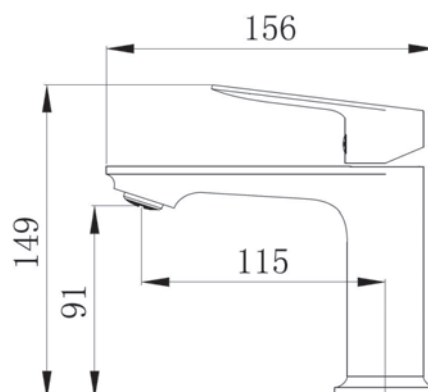

SHR519BAR - Смеситель для кухни

Корпус: латунь кат.А Излив: поворотный, нерж. сталь Картридж: универсальный, 35мм
Комплектация: пьедестал, крепление "FastFix", гибкая подводка 45 см.

SHR26MB - Смеситель для умывальника

Корпус: латунь кат.А Картридж: универсальный, 35мм Комплектация: пьедестал, крепление "FastFix", гибкая подводка 45см.