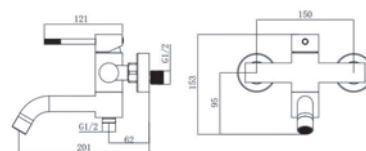

Корпус: нерж.сталь SUS 304 (пищевая сталь) Излив: поворотный Картридж: универсальный, 35мм Комплектация: эксцентрики, отражатели, шланг душевой (в металл. оплетке - 150см.), лейка душевая с режимом, настенный держатель для лейки.