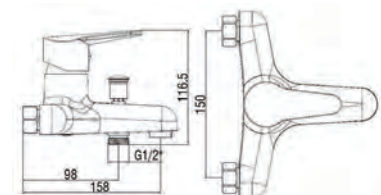

Корпус: полимерный сплав Картридж: универсальный, 35мм Переключатель: механический(керамика) Комплектация: эксцентрики, отражатели, шланг душевой 1,5м., лейка ручного душа, настенный держатель для лейки