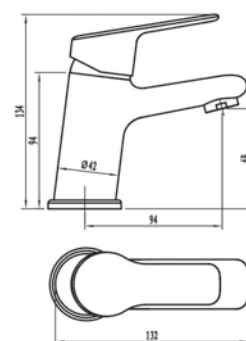

Корпус: латунь кат.А Картридж: универсальный ESKO, 35мм Комплектация: пьедестал, крепление "FastFix", гибкая подводка 40см.

WA26M - Смеситель для умывальника

Корпус: латунь кат.А Картридж:
универсальный ESKO, 35мм
Комплектация: пьедестал, крепление
"FastFix", гибкая подводка 40см.