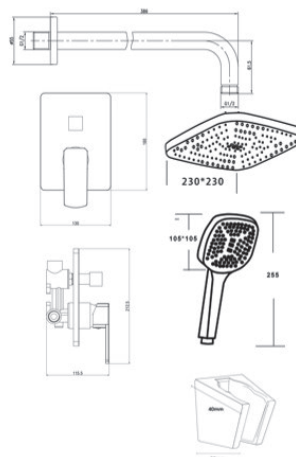

Душевая система скрытого монтажа. В комплекте: горизонтальный держатель 400 мм, верхний душ диаметром 230x230 мм. Встраиваемый смеситель с керамическим картриджем и дивертором. Ручная лейка с 1 режимом и диаметром 105x105 мм. Шланг 1,5м. Цвет: черный