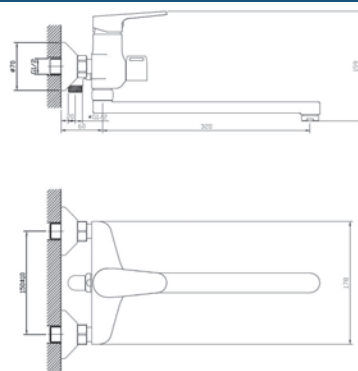

HI 26 - Смеситель для умывальника

Корпус: PPA, изолированный водоток Картридж: универсальный ESKO, 35мм Комплектация: пьедестал, крепление "FastFix", гибкая подводка 45см

SPL31 - Смеситель для ванны

Корпус: РРА Излив: поворотный, 320мм Картридж: универсальный ESKO, 35мм Переключатель: механический(керамика)
Комплектация: эксцентрики, отражатели, шланг душевой (металл. - 150см.), лейка душевая, настенный держатель для лейки.