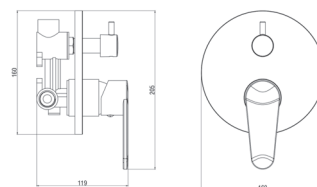

Смеситель скрытого монтажа на 2 потребителей: корпус - полимерный сплав. Картридж - 35мм, отражатель и монтажный комплект