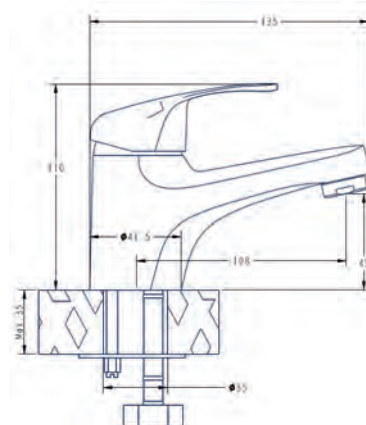

Корпус: латунь кат.А Картридж: универсальный ESKO, 40 мм Комплектация: пьедестал(металл), крепление на гайке, гибкая подводка