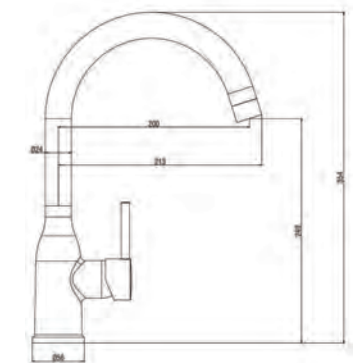

K16 - Смеситель для кухни

Корпус: PPA Излив: жесткий, нерж. сталь Картридж: универсальный, 35мм
Комплектация: крепление "FastFix", гибкая подводка 35см

K17 - Смеситель для кухни

Корпус: PPA Излив: жесткий, нерж. сталь Картридж: универсальный, 35мм
Комплектация: крепление "FastFix", гибкая подводка 35см