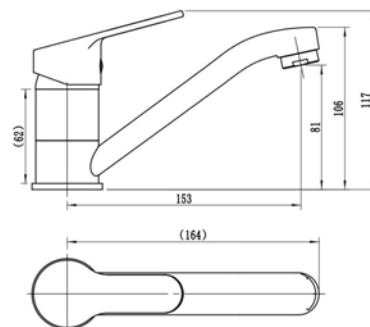

Корпус: латунь кат.А Излив: поворотный, нерж. сталь Картридж: универсальный, 35мм
Комплектация: пьедестал, крепление "FastFix", гибкая подводка 45 см.

TD26 - Смеситель для умывальника

Корпус: латунь кат.А Картридж: универсальный VODA, 35мм
Комплектация: пьедестал, крепление, гибкая подводка 40см.