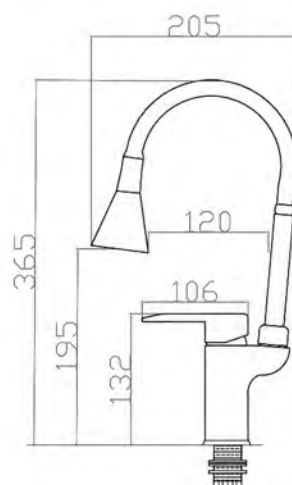

Корпус: Полимерный сплав
Излив: гибкий, нерж. сталь
Картридж: универсальный, 35мм
Комплектация: пьедестал, крепление "FastFix", гибкая подводка 55см.

FT 26 - Смеситель для умывальника

Корпус: Есо, антикоррозийный сплав
Картридж: универсальный, 35мм
Комплектация: пьедестал, крепление "2 шпильки", гибкая подводка 45см