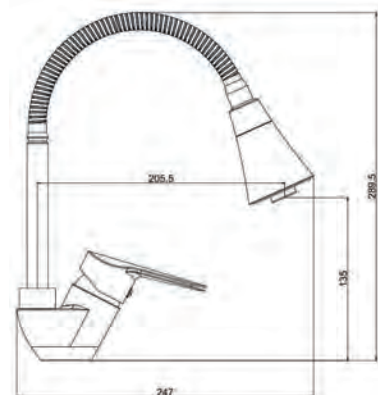

BZ519 - Смеситель для кухни

Корпус: Полимерный сплав Картридж: универсальный, 35мм Комплектация: крепление "2 шпильки", гибкая подводка 35см

BZ519flex - Смеситель для кухни

Корпус: полимерный, переключение режимов "лейка - аэратор" Излив: изгибаемый - жесткий, нерж. сталь
 Картридж: универсальный, 35мм
 Комплектация: крепление "2 шпильки", гибкая подводка 35см