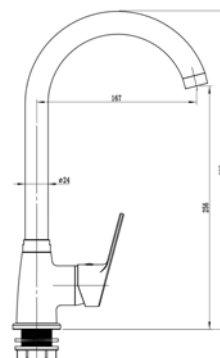

Корпус: латунь кат.А Излив: поворотный, нерж. сталь
Картридж: универсальный, 35мм
Комплектация: пьедестал, крепление "FastFix", гибкая подводка 45 см.