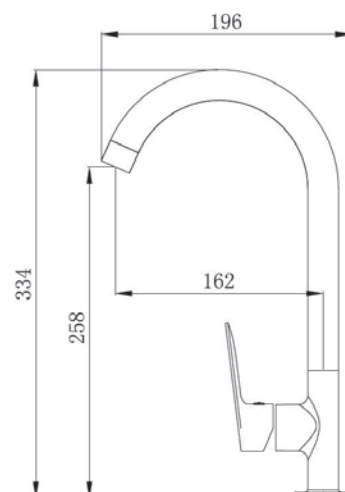

Корпус: латунь кат.А Излив: поворотный, нерж. сталь Картридж: универсальный, 25мм
Комплектация: пьедестал, крепление "FastFix", гибкая подводка 45 см.