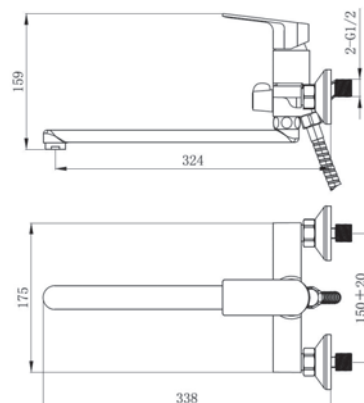

Корпус: латунь кат.А Картридж: универсальный ESKO, 35мм
Комплектация: пьедестал, крепление "FastFix", гибкая подводка 45см.

SF31B - Смеситель для ванны

Корпус: латунь кат.А Излив: поворотный, 32,1см Картридж: универсальный, 35мм
 Переключатель: механический(керамика)
 Комплектация: эксцентрики, отражатели, шланг душевой (металл - 150см.), лейка душевая 1 реж., настенный держатель для лейки