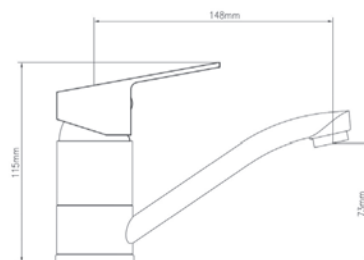

LV15 - Смеситель для кухни/раковины

Корпус: латунь кат.А Излив: поворотный, нерж. сталь 1500мм Комплектация: ребро жесткости, крепление "2 шпильки", гибкая подводка 40см

LV26 - Смеситель для умывальника

Корпус: латунь кат.А Картридж: универсальный, 35 мм Комплектация: пьедестал (слит с корпусом), крепление "2 шпильки", гибкая подводка 40см

LV10 - Смеситель накладной для унитаза

Корпус: латунь кат.А. Картридж: универсальный, 35 мм. Комплектация: шланг душевой растягивающийся 40-150см, гиг.лейка abs пластик, гибкая подводка 45см.