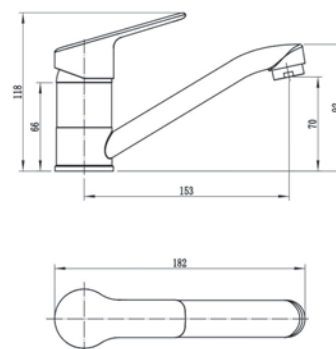

Корпус: латунь кат.А Излив: поворотный, нерж. сталь Картридж: универсальный, 35мм Комплектация: пьедестал, крепление "FastFix", гибкая подводка 45 см.