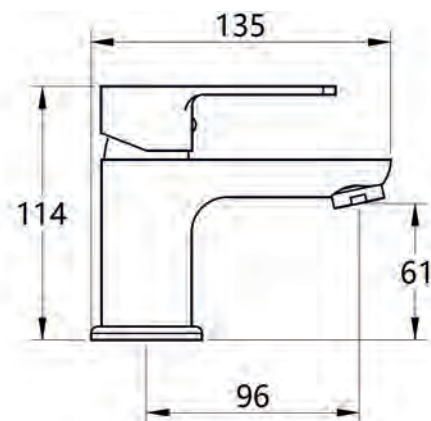

Корпус: латунь кат.А Излив: поворотный, нерж. сталь Картридж: универсальный, 35мм
Комплектация: пьедестал, крепление "FastFix", гибкая подводка 45 см.

DP26 - Смеситель для умывальника

Корпус: латунь кат.А Картридж: универсальный, 35мм Комплектация: пьедестал, крепление "две шпильки", гибкая подводка 40см.