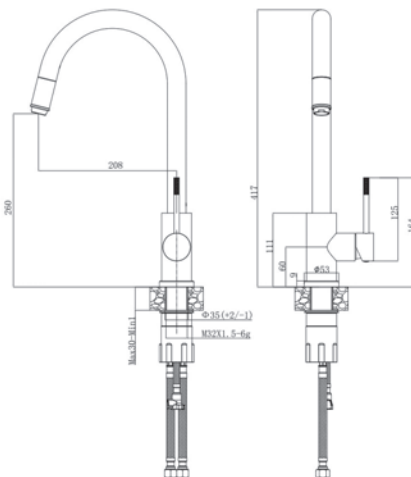

Корпус: нерж.сталь SUS 304 (пищевая сталь)
Цвет: темно-серый Излив:поворотный -
вытяжной ,нерж. сталь поворотный
Картридж: универсальный, 35мм
Комплектация: гибкая подводка 40см, груз -
утяжелитель для вытяжного шланга