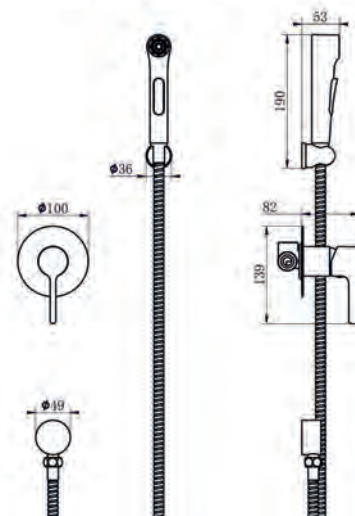

Корпус: латунь кат.А Картридж: универсальный ESKO, 25мм Комплектация: