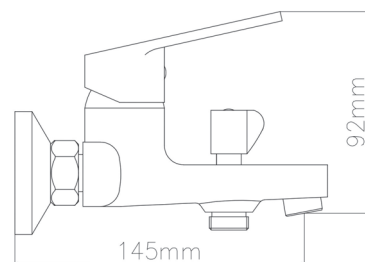

Корпус: латунь кат.А Картридж: универсальный, 35мм Переключатель: механический(керамика) Комплектация: эксцентрики, отражатели, шланг душевой (в металл. оплетке - 150см.), лейка душевая 100мм(5 режимов), настенный держатель для лейки.