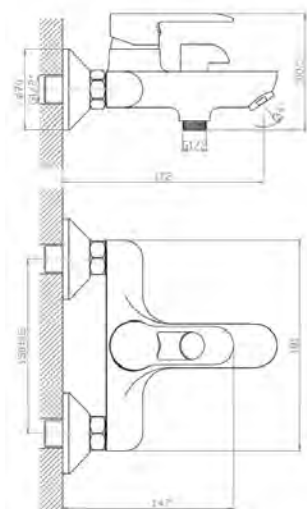

FT 31 - Смеситель для ванны

Корпус: Есо, антикоррозийный сплав Излив: поворотный, 300мм Картридж: универсальный, 35мм Переключатель: механический(керамика) Комплектация: эксцентрики, отражатели, шланг душевой (металл - 150см.), лейка душевая(5 режимов), держатель металлический на теле смесителя + настенный держатель для лейки

FT 54 - Смеситель для ванны

Корпус: Есо, антикоррозийный сплав Картридж: универсальный, 35мм Переключатель: механический(керамика) Комплектация: эксцентрики, отражатели

FT 519 - Смеситель для кухни

Корпус: Полимерный сплав Излив: поворотный, нерж. сталь Картридж: универсальный, 35мм Комплектация: пьедестал, крепление "FastFix", гибкая подводка 55см