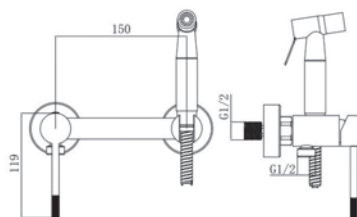

Корпус: нерж.сталь SUS 304 (пищевая сталь) Картридж: универсальный, 35мм Комплектация: эксцентрики, отражатели, шланг душевой (в металл. оплетке - 150см.), гигиеническая лейка. Цвет: черный.