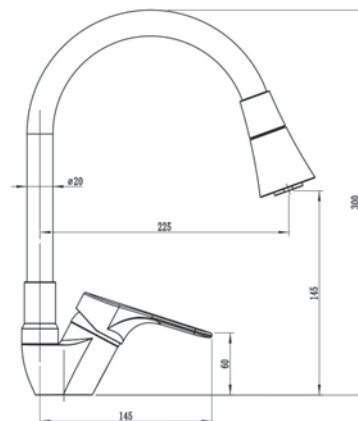

Корпус: латунь кат. А. Излив: гибкий (цвет: серый матовый), трехслойный, EPDM резина.
Картридж: универсальный, 35мм
Комплектация: крепление, гибкая подводка 50см