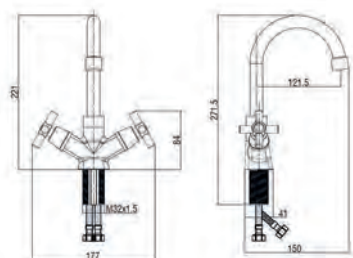

Корпус: полимерный сплав Излив: поворотный, нерж. сталь Ручки: ABS-пластик, с защитой от нагревания
Кран-буксы: универсальные, ход 90 градусов Комплектация: пьедестал, крепление "FastFix", гибкая подводка 45см