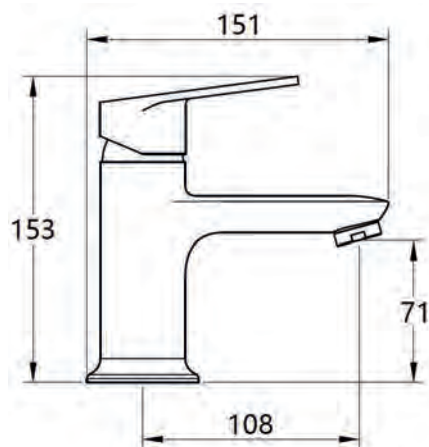

DP26M - Смеситель для умывальника

Корпус: латунь кат.А Картридж: универсальный ESKO, 35мм Комплектация: пьедестал, крепление "две шпильки", гибкая подводка 40см.