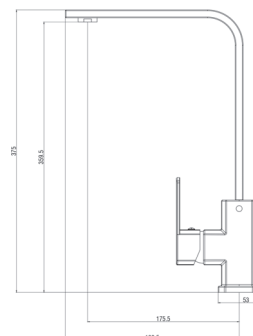

Корпус: Полимерный сплав Картридж: универсальный, 35мм Комплектация: крепление "FastFix", гибкая подводка 35см