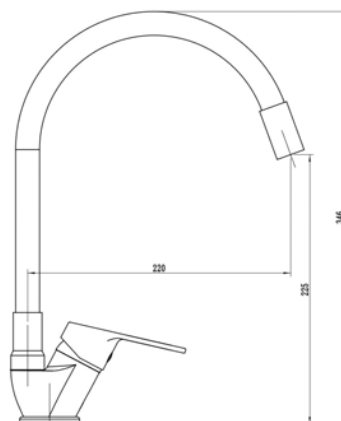

Корпус: латунь кат. А Излив: гибкий
Картридж: универсальный, 35мм
Комплектация: пьедестал(металл), ребро жесткости, крепление "FastFix", гибкая подводка 40см.