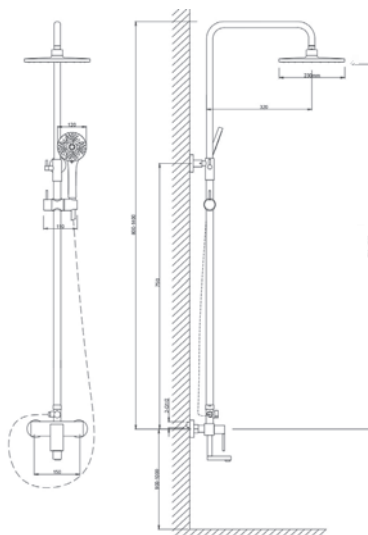

VST114 - Душевая система со смесителем

Душевая система со смесителем настенного монтажа. Душевая стойка телескопическая: нержавеющая сталь, высота 800-1400см. Вынос 320мм. Держатель ручного душа: ABS, тип крепления механический. Душевой шланг: металлический, длина 150см. Верхний душ: ABS, диаметр 230мм. Ручной душ: ABS, диаметр 120мм., 3 режима. Смеситель душевой системы: латунь. Излив: поворотный. Картридж: керамический, 35мм. Дивертор: механический, на 3 потребителя.