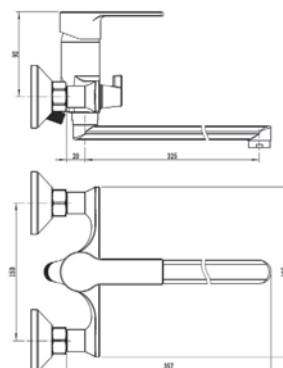

LY 26 - Смеситель для умывальника

Корпус: латунь кат.А Картридж: универсальный ESKO, 40 мм Комплектация: пьедестал(металл), крепление на гайке, гибкая подводка

RF31 - Смеситель для ванны

Корпус: латунь кат.А Излив: поворотный, 32,5см Картридж: универсальный, 35мм Переключатель: механический(керамика)
Комплектация: эксцентрики, отражатели, шланг душевой (металл - 150см.), лейка душевая 5 реж., настенный держатель для лейки