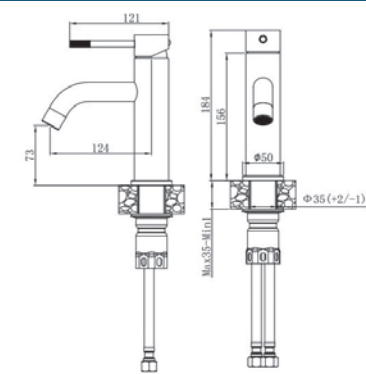

Корпус: нерж.сталь SUS 304 (пищевая сталь) Картридж: универсальный, 35мм Комплектация: крепление, гибкая подводка 40см