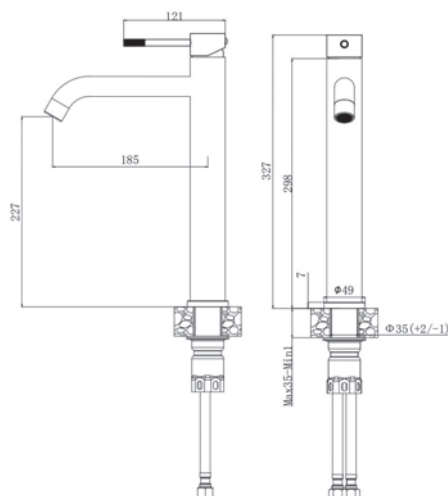

Корпус: нерж.сталь SUS 304 (пищевая сталь)
 Цвет:темно-серый Картридж:
 универсальный, 35мм Комплектация:
 крепление, гибкая подводка 40см

Z HI 31 - Смеситель для ванны

Корпус: PPA, изолированный водоток.
 Картридж: универсальный ESKO, 35мм
 Переключатель: механический, керамика
 Комплектация: эксцентрики, отражатели, шланг душевой (металл - 150см.), лейка душевая(1 режим), настенный держатель для лейки.