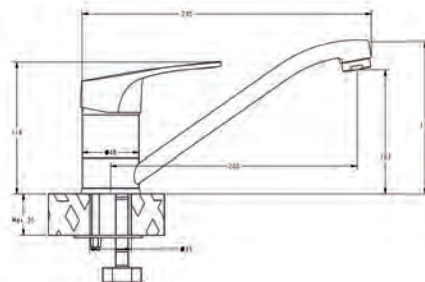

LY 05 - Смеситель для кухни

Корпус: латунь кат.А Излив: поворотный, длиной 200 мм нерж.сталь Картридж: универсальный ESKO, 40 мм
Комплектация: пьедестал(слит с корпусом),ребро жесткости, крепление на гайке, гибкая подводка