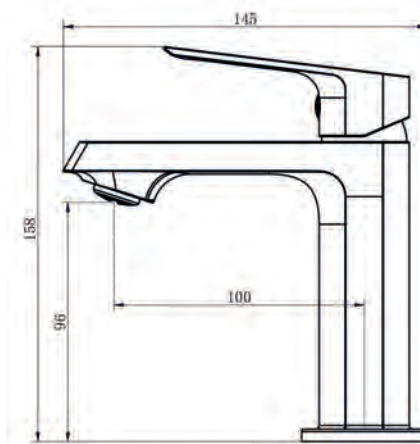

Корпус: латунь кат.А Картридж: универсальный ESKO, 35мм
Комплектация: пьедестал, крепление "FastFix", гибкая подводка 45см.

SF31B - Смеситель для ванны

Корпус: латунь кат.А Излив: поворотный, 32,1см Картридж: универсальный, 35мм
 Переключатель: механический(керамика)
 Комплектация: эксцентрики, отражатели, шланг душевой (металл - 150см.), лейка душевая 1 реж., настенный держатель для лейки