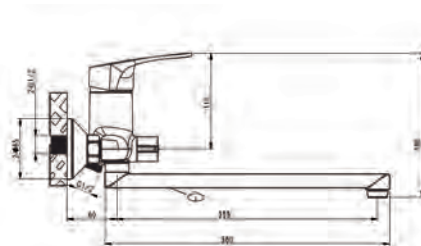

LY 31 - Смеситель для ванны

Корпус: латунь кат.А Излив: поворотный, 350см Картридж: универсальный ESKO, 40мм
Переключатель: механический(керамика)
Комплектация: эксцентрики, отражатели, шланг душевой (в силик. оплетке. - 150см.), лейка душевая(1 режим), настенный держатель для лейки.