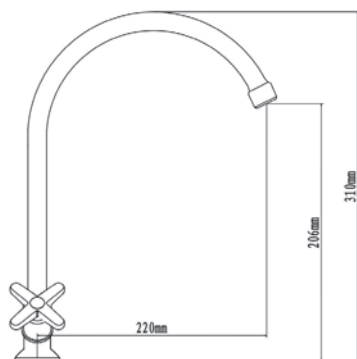

Корпус: латунь кат.А Излив: поворотный, нерж. сталь Картридж: универсальный, 35мм Комплектация: пьедестал, крепление "FastFix", гибкая подводка.