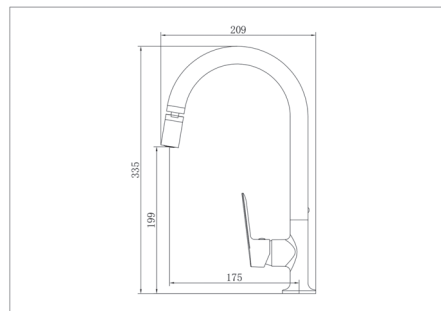

Корпус: латунь кат.А Излив: поворотный, нерж. сталь Картридж: универсальный, 35мм
Комплектация: пьедестал, крепление "FastFix", гибкая подводка 45 см.