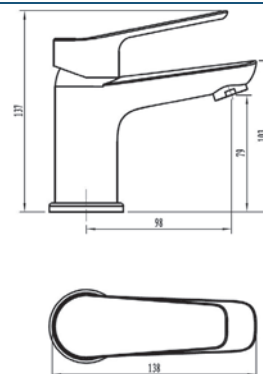

Корпус: латунь кат.А Картридж: универсальный ESKO, 35мм Комплектация: пьедестал, крепление "FastFix",гибкая подводка 40см.