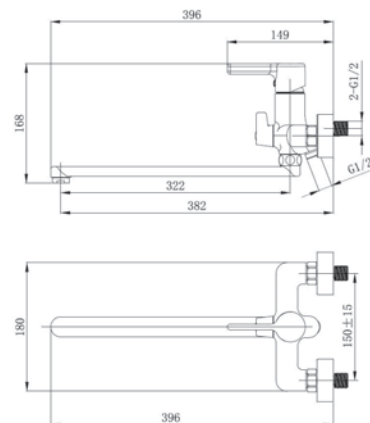

Стр. 100

VCERZ20 VCERZ24 VRBZ20

CLM31 - Смеситель для ванны

Корпус: латунь кат.А Излив: поворотный, 32,1см Картридж: универсальный, 35мм
 Переключатель: механический(керамика)
 Комплектация: эксцентрики, отражатели, шланг душевой (металл - 150см.), лейка душевая 1 реж., настенный держатель для лейки