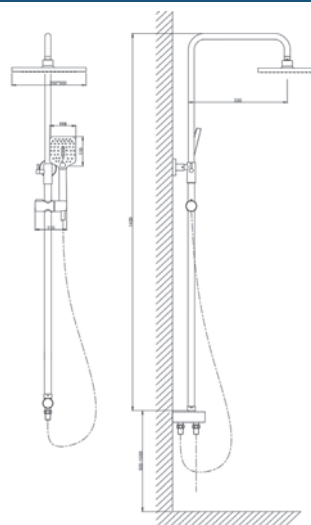

Выдвижная телескопическая стойка (нерж.сталь, черный): высота штанги 1400 мм, диаметр 22 мм, вылет верхнего душа 330 мм, держатель лейки плавающий FightFix. Лейка верхнего душа (ABS-пластик, черный): на подвижном шарнире, размер 200*300 мм, форсунки Self-Clean Device, Eco system. Ручная лейка: размер 110*110 мм. Переключатель с ручного на верхний душ: кнопочный. Комплектация: душевой шланг 150 см и шланг для подключения к смесителю (металл), монтажный комплект

VST1000-2 - Душевая система