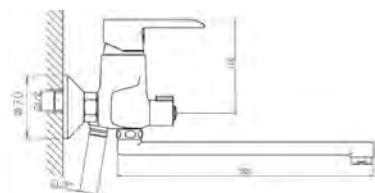

Корпус: Есо, антикоррозийный сплав Излив: поворотный, 300мм Картридж: универсальный, 35мм Переключатель: механический(керамика) Комплектация: эксцентрики, отражатели, шланг душевой (металл - 150см.), лейка душевая(5 режимов), держатель металлический на теле смесителя + настенный держатель для лейки