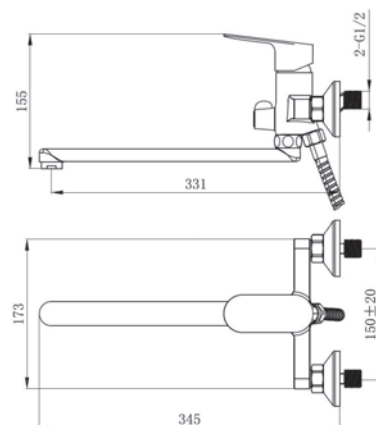

SHR31 - Смеситель для ванны

Корпус: латунь кат.А Излив: поворотный, 33,1см Картридж: универсальный, 35мм
Переключатель: механический(керамика)
Комплектация: эксцентрики, отражатели, шланг душевой (металл - 150см.), лейка душевая 3 реж., настенный держатель для лейки

SHR54 - Смеситель для ванны

Корпус: латунь кат.А Картридж: универсальный, 35мм Переключатель: механический(керамика)
Комплектация: эксцентрики, отражатели

SHR519 - Смеситель для кухни

Корпус: латунь кат.А Излив: поворотный, нерж. сталь Картридж: универсальный, 25мм
Комплектация: пьедестал, крепление "FastFix", гибкая подводка 45 см.