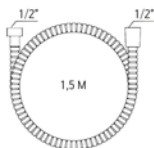

Длина: 150 см. Материал: металлизированная оплетка (нерж.сталь, двойная сцепка), латунные штуцеры.
Подключение: Российский стандарт (диаметр 1/2 дюйма)