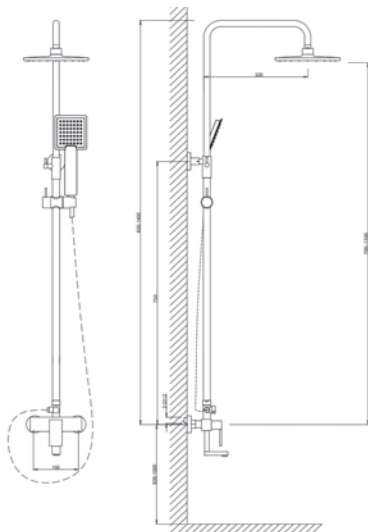

Душевая система со смесителем для ванны с изливом. Выдвижная телескопическая стойка (нерж.сталь, хром): высота функциональная 700-1300 мм. Лейка верхнего душа (ABS-пластик, хром): размер 220*200 мм. Ручная лейка: 1 режим, 100 мм. Смеситель латунный с поворотным изливом, переключатель отдельный трехканальный (ручной душ-верхний душ-излив). Металлический шланг, 1,5 м