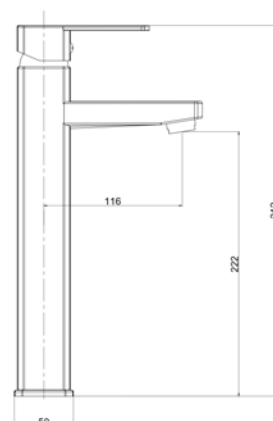

Корпус: Полимерный сплав Картридж: универсальный, 35мм Комплектация: крепление "FastFix", гибкая подводка 35см