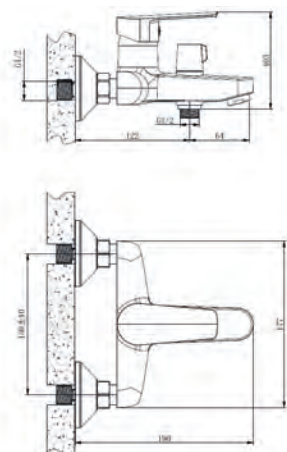

Z HI 31 - Смеситель для ванны

Корпус: PPA, изолированный водоток.
Картридж: универсальный ESKO, 35мм
Переключатель: механический, керамика
Комплектация: эксцентрики, отражатели, шланг душевой (металл - 150см.), лейка душевая(1 режим), настенный держатель для лейки.

HI 54 - Смеситель для ванны

Корпус: PPA, изолированный водоток
Картридж: универсальный ESKO, 35мм
Переключатель: механический, керамика
Комплектация: эксцентрики, отражатели.

HI 05 - Смеситель для кухни

Корпус: PPA, изолированный водоток Излив: 235мм поворотный, 360 градусов Картридж: универсальный ESKO, 35мм Комплектация: пьедестал(металл), крепление "шпилька", гибкая подводка 40см.