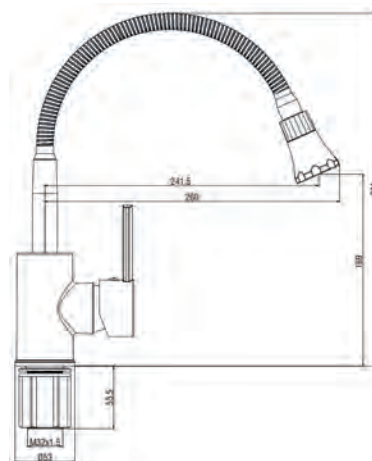

Корпус: Полимерный сплав , переключение
 режимов "лейка - аэратор" Излив:
 изгибаемый - жесткий, нерж. сталь
 Картридж: универсальный, 35мм
 Комплектация: крепление "FastFix", гибкая
 подводка 35см

D12 - Держатель для душа