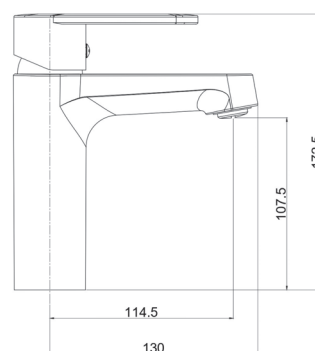

Корпус: Полимерный сплав Картридж: универсальный, 35мм Комплектация: крепление "FastFix", гибкая подводка 35 см