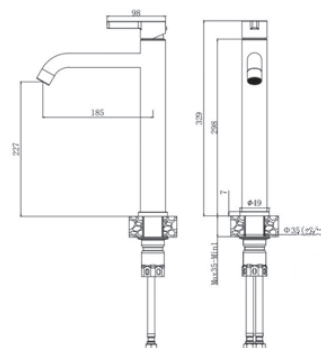

Корпус: нерж.сталь SUS 304 (пищевая сталь) Цвет: нерж.сталь Картридж: универсальный, 35мм Комплектация: крепление, гибкая подводка 40см