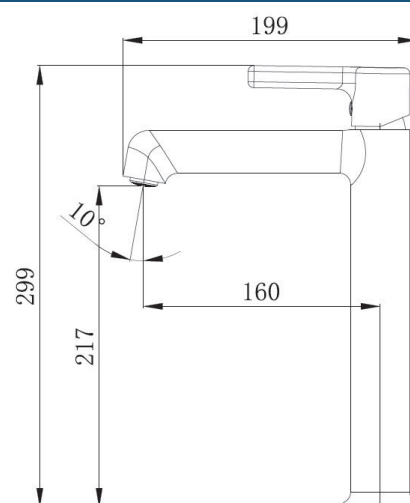

CLM26M - Смеситель для умывальника

Корпус: латунь кат.А Картридж: универсальный ESKO, 35мм Комплектация: пьедестал, крепление "FastFix", гибкая подводка 45см.

CLM25 - Смеситель для чаши

Корпус: латунь кат.А, высокий Картридж: универсальный , 35мм Комплектация: пьедестал, крепление "FastFix", гибкая подводка 45см.