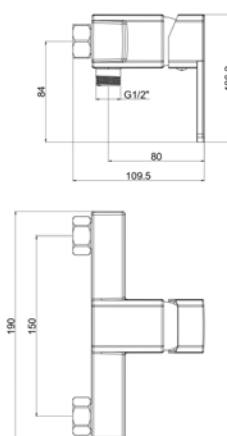

IC54 - Смеситель для ванны

Корпус: Полимерный сплав Картридж: универсальный, 35мм Комплектация: декоративные чашки, эксцентрики, прокладки.

IC80 - Смеситель для душа

Корпус: полимерный сплав Картридж: универсальный, 35мм Комплектация: эксцентрики, отражатели