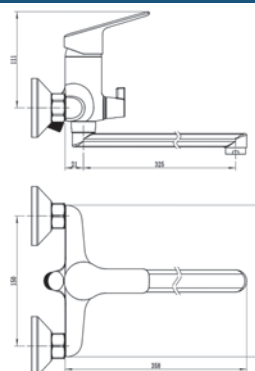

TD26M - Смеситель для умывальника

Корпус: латунь кат.А Картридж: универсальный VODA, 35мм
Комплектация: пьедестал, крепление, гибкая подводка 40см.

WA31 - Смеситель для ванны

Корпус: латунь кат.А Излив: поворотный, 32,5см Картридж: универсальный, 35мм Переключатель: механический(керамика)
Комплектация: эксцентрики, отражатели, шланг душевой (металл - 150см.), лейка душевая 5 реж., настенный держатель для лейки