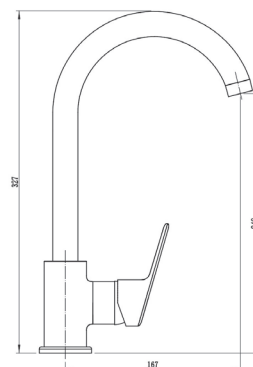

Корпус: латунь кат.А Излив: поворотный, нерж. сталь Картридж: универсальный, 35мм
Комплектация: пьедестал, крепление "FastFix",гибкая подводка 45 см.