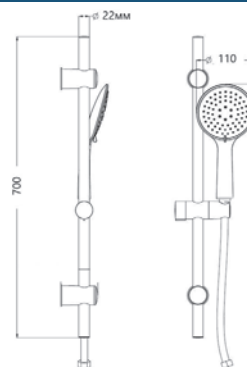

VSS18 - Душевой гарнитур

Душевой гарнитур. Душевая штанга в комплекте с простым крепежом на 2-х дюбелях. Лейка больше среднего размера 110 мм. Четыре режима струи: Spray, Mist Spray + Massage, Soft Spray, Saturating Spray – нежный массажный. Кнопочный переключатель. Душевой усиленный душевой шланг 1500 мм, в металлической оплетке с двойной усиленной сцепкой.