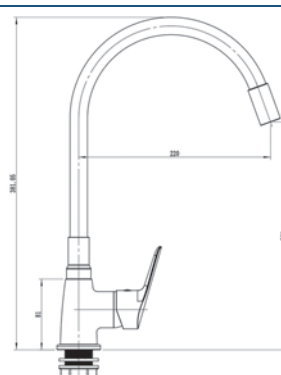

Корпус: латунь кат.А Излив: гибкий
Картридж: универсальный, 35мм
Комплектация: пьедестал(металл),
ребро жесткости, крепление "FastFix",
гибкая подводка 40см.