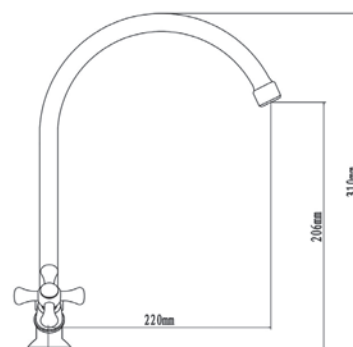

Корпус: латунь категории А, 250 г
Головка: латунь 40г*2(59-1) Ручка: цинк 110 г
Излив: Ф18*445мм неж.(SS201) + Гайка: латунь (57-3) + Аэратор латунь(55)