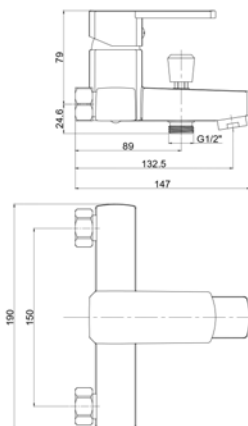

IC54 - Смеситель для ванны

Корпус: Полимерный сплав Картридж: универсальный, 35мм Комплектация: декоративные чашки, эксцентрики, прокладки.

IC80 - Смеситель для душа

Корпус: полимерный сплав Картридж: универсальный, 35мм Комплектация: эксцентрики, отражатели

IC83 - Смеситель для душа скрытого монтажа

Смеситель скрытого монтажа на 1 потребителя: корпус - полимерный сплав. Картридж - 35мм, отражатель и монтажный комплект

IC83-2 - Смеситель для душа скрытого монтажа

Смеситель скрытого монтажа на 2 потребителя: корпус - полимерный сплав. Картридж - 35мм, отражатель и монтажный комплект.