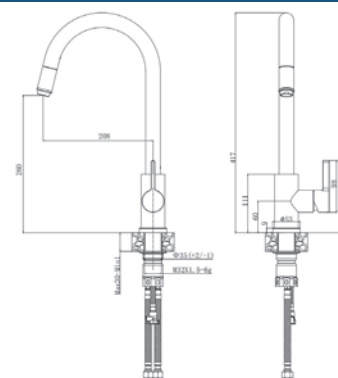

Корпус: нерж.сталь SUS 304 (пищевая сталь) Цвет: черный Излив: поворотный - вытяжной ,нерж. сталь поворотный
Картридж: универсальный, 35мм
Комплектация: гибкая подводка 40см, груз - утяжелитель для вытяжного шланга