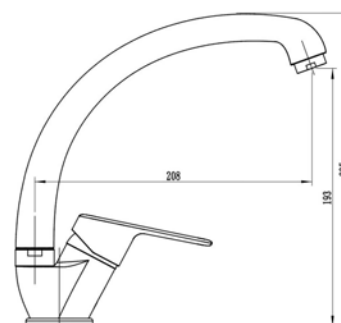

Корпус: латунь кат.А Излив: поворотный, нерж.сталь Картридж: универсальный ESKO, 35мм
Комплектация: ребро жесткости, крепление "FastFix",гибкая подводка 45см.