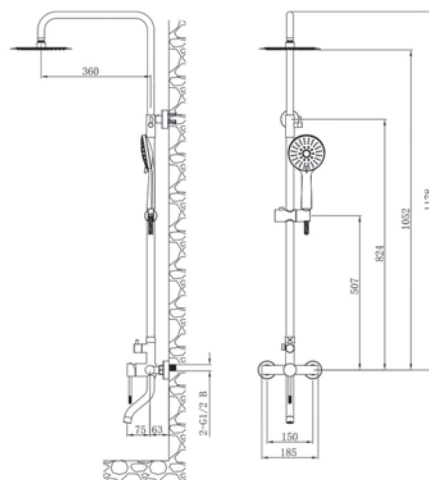

Выдвижная телескопическая стойка (нерж.сталь, сатин): от 800 до 1150 мм, диаметр 22 мм, вылет верхнего душа 360 мм. Лейка верхнего душа (ABS), диаметр 200 мм. Ручная лейка: диаметр 110 мм, 3 функции массажа. Смеситель латунный с поворотным изливом: картридж универсальный 35мм, переключатель отдельный трехканальный. Комплектация: душевой шланг 150 см и шланг для подкл. к смесителю (в металл. оплетке, сатин), монтажный комплект

VST3000SN - Душевая система со смесителем