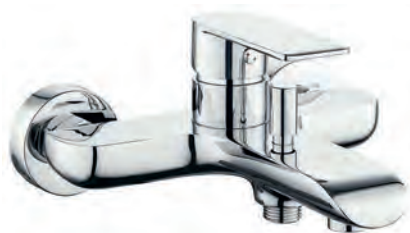

FY54 - Смеситель для ванны

Корпус: латунь кат.А Картридж: универсальный, 35мм Переключатель: помповый с фиксатором Комплектация: эксцентрики, отражатели.