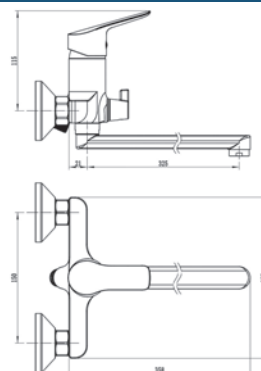

SG31 - Смеситель для ванны

Корпус: латунь кат.А Излив: поворотный, 32,5см Картридж: универсальный, 35мм Переключатель: механический(керамика)
Комплектация: эксцентрики, отражатели, шланг душевой (металл - 150см.), лейка душевая 5 реж., настенный держатель для лейки

SG54 - Смеситель для ванны

Корпус: латунь кат.А Картридж: универсальный, 35мм Переключатель: механический(керамика)
Комплектация: эксцентрики, отражатели, шланг душевой (металл - 150см.), лейка душевая 5 реж., настенный держатель для лейки

SG03 - Смеситель для кухни

Корпус: латунь кат.А Излив: поворотный, нерж.сталь Картридж: универсальный ESKO, 35мм
Комплектация: ребро жесткости, крепление "FastFix",гибкая подводка 45см.

SG519 - Смеситель для кухни

Корпус: латунь кат.А Излив: поворотный, нерж. сталь Картридж: универсальный, 35мм
Комплектация: пьедестал, крепление "FastFix",гибкая подводка 45 см.