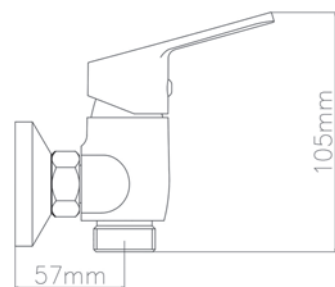

LV31 - Смеситель для ванны

Корпус: латунь кат.А Излив: поворотный, 350мм Картридж: универсальный, 35мм Переключатель: механический(керамика) Комплектация: эксцентрики, отражатели, шланг душевой (в металл. оплетке - 150см.), лейка душевая 100мм(5 режимов), настенный держатель для лейки.

LV54acs - Смеситель для ванны

Корпус: латунь кат.А Картридж: универсальный, 35мм Переключатель: механический(керамика) Комплектация: эксцентрики, отражатели, шланг душевой (в металл. оплетке - 150см.), лейка душевая 100мм(5 режимов), настенный держатель для лейки.

LV80 - Смеситель для душа

Корпус: латунь кат.А Картридж: универсальный, 35мм Корпус: латунь кат.А Картридж: универсальный, 35мм Комплектация: эксцентрики, отражатели, шланг душевой (в металл. оплетке - 150см.), лейка душевая 100мм (5 режимов), настенный держатель для лейки