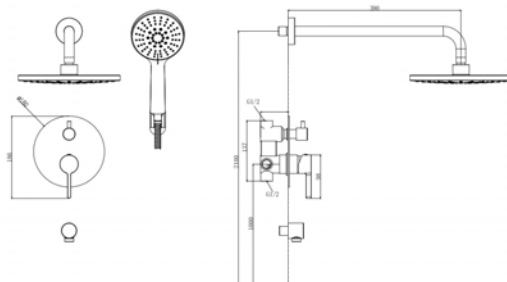

Душевая система скрытого монтажа. Цвет: черный. Корпус: нерж.сталь SUS 304 (пищевая сталь). Картридж: универсальный, 35 мм. Верхняя лейка (ABS-пластик) регулируется под нужным углом засчет шарнирного крепления. Вынос верхнего душа 390 мм. Круглая ручная лейка (ABS-пластик). Шланг в металлической оплетке с двойной усиленной сцепкой 150 см.