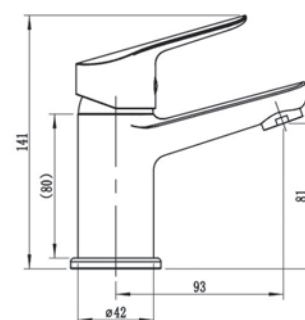

Корпус: латунь кат.А Картридж:
универсальный ESKO, 35мм
Комплектация: пьедестал, крепление
"FastFix", гибкая подводка 40см.