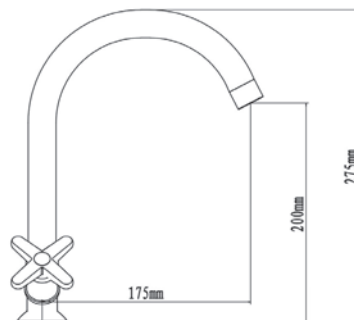

Корпус: латунь. Керамические кран-буксы с углом поворота 90 градусов. В комплекте: крепеж, гибкая подводка.