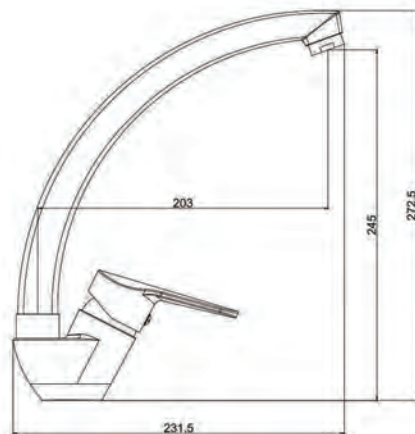

Корпус: Полимерный сплав Картридж: универсальный, 35мм Комплектация: крепление "2 шпильки", гибкая подводка 35см