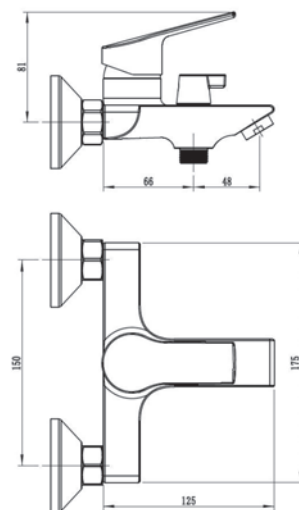

RK31 - Смеситель для ванны

Корпус: латунь кат.А Излив: поворотный, 32,5см Картридж: универсальный, 35мм
Переключатель: механический(керамика)
Комплектация: эксцентрики, отражатели, шланг душевой (металл - 150см.), лейка душевая 5 реж., настенный держатель для лейки

RK54 - Смеситель для ванны

Корпус: латунь кат.А Картридж: универсальный, 35мм Переключатель: механический(керамика)
Комплектация: эксцентрики, отражатели, шланг душевой (металл - 150см.), лейка душевая 5 реж., настенный держатель для лейки

RK519 - Смеситель для кухни

Корпус: латунь кат.А Излив: поворотный, нерж. сталь Картридж: универсальный, 35мм
Комплектация: пьедестал, крепление "FastFix", гибкая подводка 45 см.