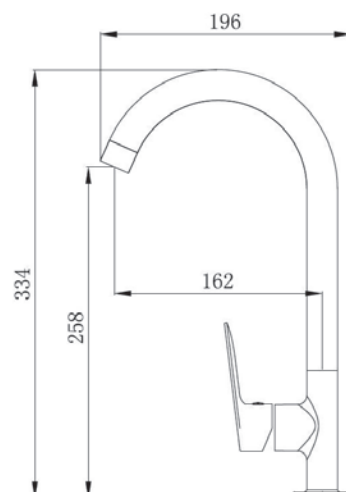

SHR54B - Смеситель для ванны

Корпус: латунь кат.А Картридж: универсальный, 35мм Переключатель: механический(керамика) Комплектация: эксцентрики, отражатели

SHR519B - Смеситель для кухни

Корпус: латунь кат.А Излив: поворотный, нерж. сталь Картридж: универсальный, 25мм
Комплектация: пьедестал, крепление "FastFix", гибкая подводка 45 см.