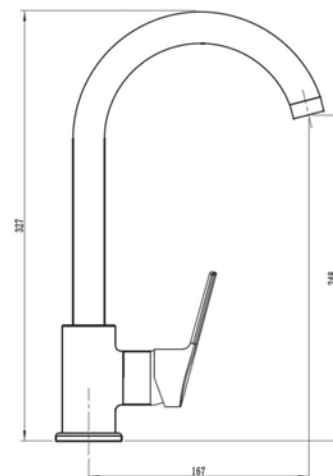

Корпус: латунь кат.А Излив: поворотный, нерж. сталь Картридж: универсальный, 35мм
Комплектация: пьедестал, крепление "FastFix", гибкая подводка 45 см.