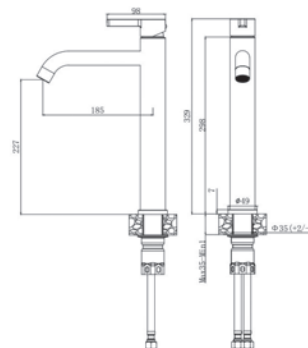

Корпус: нерж.сталь SUS 304 (пищевая сталь) Цвет: черный Картридж: универсальный, 35мм Комплектация: крепление, гибкая подводка 40см