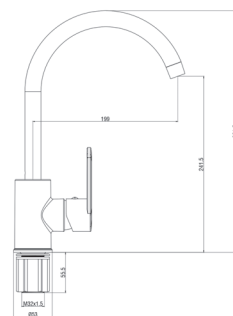

Корпус: Полимерный сплав Картридж: универсальный, 35мм Комплектация: крепление "FastFix", гибкая подводка 35см