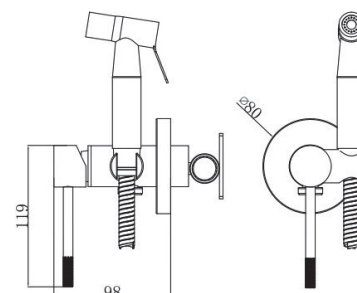

Корпус: нерж.сталь SUS 304 (пищевая сталь) Цвет: черный. Картридж: универсальный, 25мм Комплектация: монтажный комплект, Гиг. лейка: 1 режим, Держатель: вертикальный, Душевой шланг: в металл. оплетке.