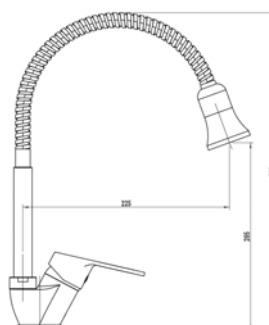

Корпус: латунь кат. А, переключение режимов "лейка - аэратор". Излив: гибкий из нерж.стали. Картридж: универсальный, 35мм. Комплектация: крепление "FastFix",гибкая подводка 35см