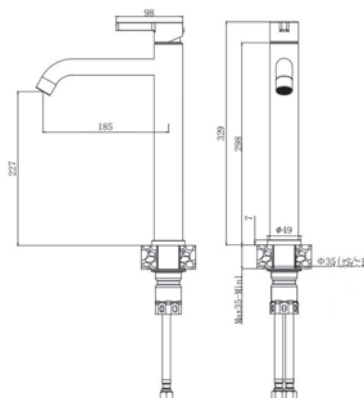

VSL26MG - Смеситель для умывальника

Корпус: нерж.сталь SUS 304 (пищевая сталь)
 Цвет: золото Картридж: универсальный,
 35мм Комплектация: крепление, гибкая
 подводка 40см

VSL25G - Смеситель для чаши

Корпус: нерж.сталь SUS 304 (пищевая сталь)
 Цвет: золото Картридж: универсальный,
 35мм Комплектация: крепление, гибкая
 подводка 40см