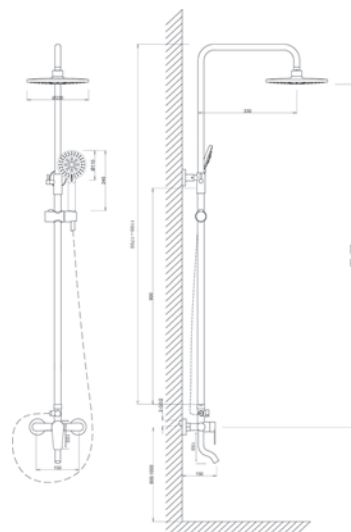

Выдвижная телескопическая стойка(нерж. сталь, хром): высота функциональная 1110 -1700мм, диаметр 25мм, вылет верхнего душа 330мм. Лейка верхнего душа(ABS): диаметр 250мм. Ручная лейка: диаметр 130мм, 3 режима. Смеситель с поворотным изливом: картридж универсальный 35мм, переключатель отдельный трехканальный (ручной душ - верхний душ - излив) Комплектация: душевой шланг 150см и шланг для подкл. к смесителю (в метал. оплетке), монтажный комплект