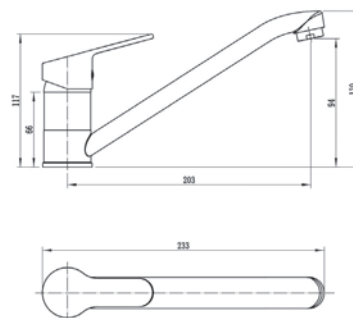

Корпус: латунь кат.А Излив: поворотный, нерж. сталь Картридж: универсальный, 35мм
Комплектация: пьедестал, крепление "FastFix", гибкая подводка 45 см.