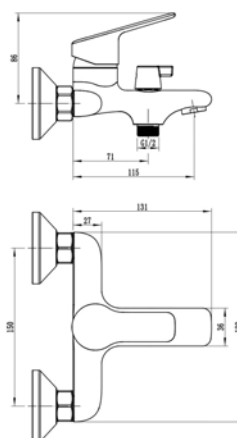

Корпус: латунь кат.А Картридж: универсальный, 35мм Переключатель: механический(керамика)
Комплектация: эксцентрики, отражатели, шланг душевой (металл - 150см.), лейка душевая 5 реж., настенный держатель для лейки