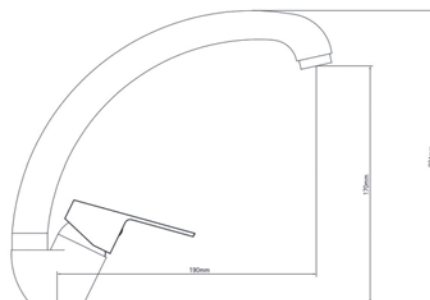

LV05 - Смеситель для кухни

Корпус: латунь кат.А Излив: поворотный, нерж. сталь 200мм Картридж: универсальный, 35 мм Комплектация: пьедестал (слит с корпусом), крепление "2 шпильки", гибкая подводка 40см

LV519 - Смеситель для кухни

Корпус: латунь кат.А Излив: поворотный, нерж. сталь 380мм Картридж: универсальный, 35 мм Комплектация: ребро жесткости, крепление "2 шпильки", гибкая подводка 40см

LV02 - Смеситель для кухни настенный

Для кух. мойки Корпус: латунь кат.А Излив: поворотный, 220мм Картридж: универсальный, 35мм Комплектация: эксцентрики, отражатели.