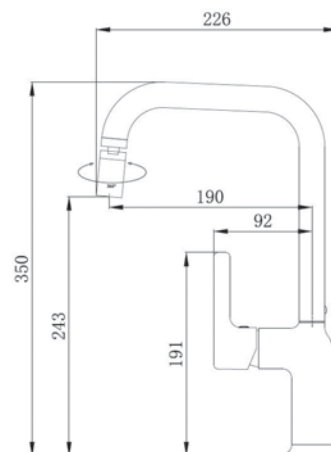

Корпус: латунь кат.А Излив: поворотный, нерж. сталь Картридж: универсальный, 35мм
Комплектация: пьедестал, крепление "FastFix", гибкая подводка 45 см.