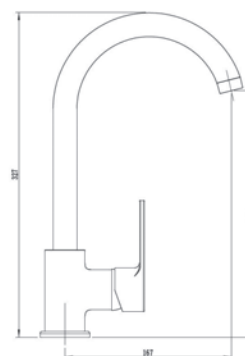

Корпус: латунь кат.А Излив: поворотный, нерж. сталь Картридж: универсальный, 35мм Комплектация: пьедестал, крепление "FastFix",гибкая подводка 45 см.