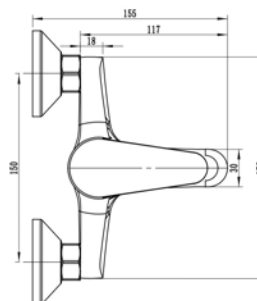

LY 54 - Смеситель для ванны

Корпус: латунь кат.А Картридж: универсальный ESKO, 35мм Переключатель: помповый с фиксатором
Комплектация: эксцентрики, отражатели, аксессуары: лейка, шланг, держатель