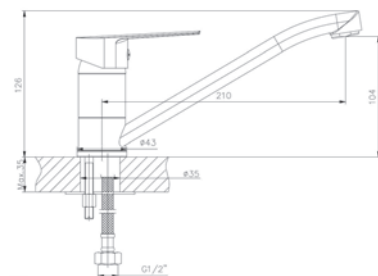

Корпус: PPA, изолированный водоток Излив: 235мм поворотный, 360 градусов Картридж: универсальный ESKO, 35мм Комплектация: пьедестал(металл), крепление "шпилька", гибкая подводка 40см.