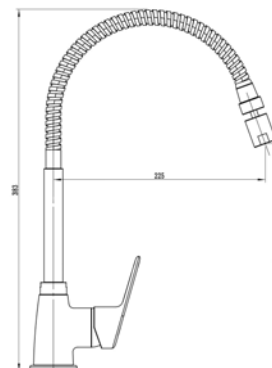

Корпус: латунь кат. А Излив: гибкий из нерж. Стали Картридж: универсальный, 35мм Комплектация: пьедестал, крепление "FastFix", гибкая подводка 35см

WA02 - Смеситель для кухни настенный