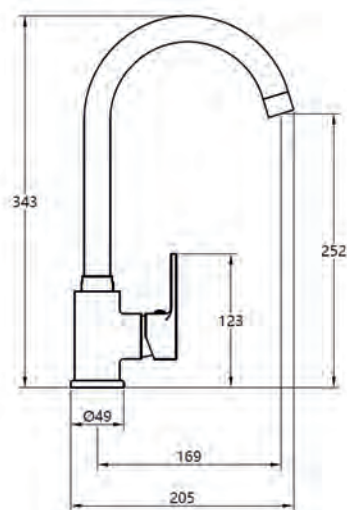

FN519 - Смеситель для кухни

Корпус: латунь кат.А Излив: поворотный, нерж. сталь
Картридж: универсальный, 35мм
Комплектация: пьедестал, крепление "FastFix", гибкая подводка 45 см.