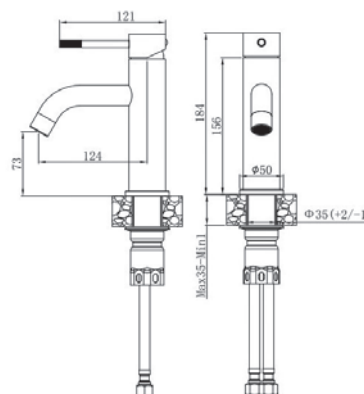

Корпус: нерж.сталь SUS 304 (пищевая сталь)
Цвет: золото Картридж: универсальный,
35мм Комплектация: крепление, гибкая
подводка 40см