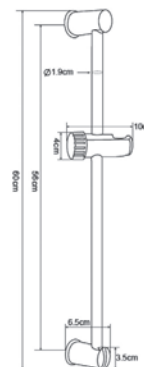

Высота: 603мм Диаметр: 25мм Корпус: нерж. сталь, хром Спец.функции: Держатель лейки плавающий Fight Fix
 Комплектация: монтажный комплект;
 Упаковка: пакет и европодвес

VSR603 - Душевая стойка

Высота: 603мм Диаметр: 25мм Корпус: нерж. сталь, хром Спец.функции: Держатель лейки плавающий Fight Fix
 Комплектация: монтажный комплект