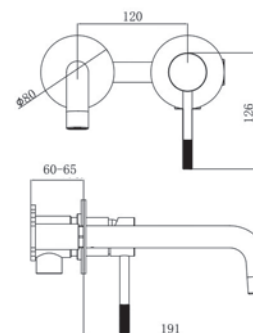

Смеситель для умывальника скрытого монтажа. Настенный. Корпус: Нержавеющая сталь. Цвет: Черный. Картридж 35мм.