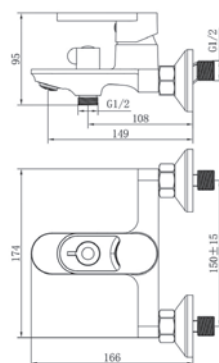

HR31B - Смеситель для ванны

Корпус: латунь кат.А. Излив: поворотный, 33,1см. Картридж: универсальный, 35мм. Переключатель: механический(керамика)
Комплектация: эксцентрики, отражатели, шланг душевой (металл - 150см.), лейка душевая 3 реж., настенный держатель для лейки. Цвет: черный.

HR54B - Смеситель для ванны

Корпус: латунь кат.А Картридж: универсальный, 35мм Переключатель: механический(керамика)
Комплектация: эксцентрики, отражатели Ручка: цинк, Цвет: черный, Настенные соединения из нержавеющей стали. Без душевого гарнитура.

HR519BAR - Смеситель для кухни

Корпус: латунь кат.А Излив: поворотный, нерж. сталь Картридж: универсальный, 35мм Комплектация: пьедестал, крепление "FastFix",гибкая подводка. Аэратор на шарнире.

HR26MB - Смеситель для умывальника

Корпус: латунь кат.А Картридж: универсальный, 35мм Комплектация: пьедестал, крепление "FastFix",гибкая подводка 45см., Цвет: черный, горловина из нержавеющей стали, внутренняя пластиковая сетка, крепежная деталь из нержавеющей стали с латунной гайкой. Шланг SS 45 см.