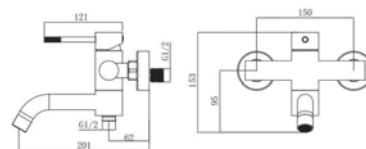

Корпус: нерж.сталь SUS 304 (пищевая сталь) Цвет: черный Излив: поворотный
Картридж: универсальный, 35мм
Комплектация: эксцентрики, отражатели, шланг душевой 150см, лейка душевая с режимом, настенный держатель для лейки.