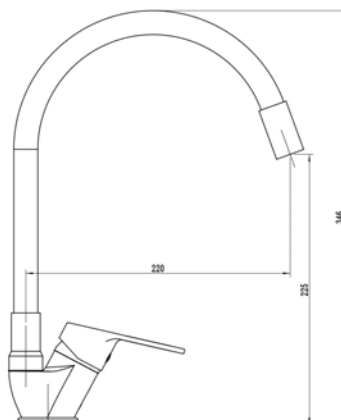

Корпус: латунь кат. А Излив: гибкий
Картридж: универсальный, 35мм
Комплектация: пьедестал(металл), ребро жесткости, крепление "FastFix", гибкая подводка 40см.