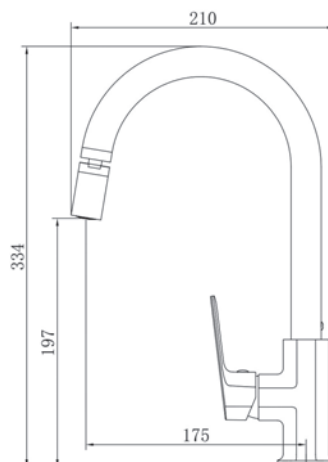

Корпус: латунь кат.А Излив: поворотный, нерж. сталь Картридж: универсальный, 35мм
Комплектация: пьедестал, крепление "FastFix", гибкая подводка 45 см.