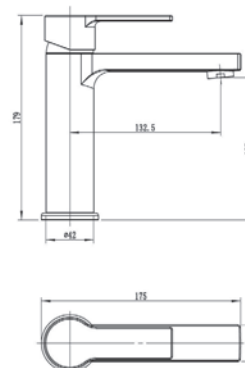

Корпус: латунь кат.А Картридж: универсальный ESKO, 35мм Комплектация: пьедестал, крепление "FastFix",гибкая подводка 40см.