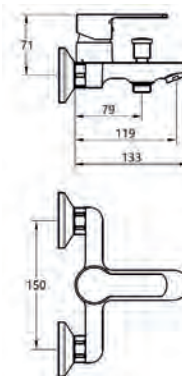

DP31 - Смеситель для ванны

Корпус: латунь кат.А Излив: поворотный, 32,5см Картридж: универсальный, 35мм Переключатель: механический(керамика)
Комплектация: эксцентрики, отражатели, шланг душевой (металл - 150см.), лейка душевая (1 режим), настенный держатель для лейки

DP54 - Смеситель для ванны

Корпус: латунь кат.А Цвет: хром Картридж: универсальный, 35мм Переключатель: помповый с фиксатором Комплектация: эксцентрики, отражатели.

DP03 - Смеситель для кухни

Корпус: латунь кат.А Излив: поворотный, нерж. сталь Картридж: универсальный, 35мм Комплектация: пьедестал, крепление "FastFix",гибкая подводка 45 см.

DP05 - Смеситель для кухни

Корпус: латунь кат.А Излив: поворотный, нерж. сталь Картридж: универсальный, 35мм Комплектация: пьедестал, крепление "FastFix",гибкая подводка 45 см.