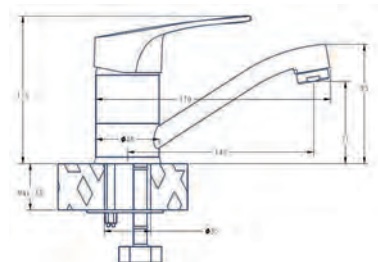

Корпус: латунь кат.А Излив: поворотный, длиной 150 мм нерж.сталь Картридж: универсальный ESKO, 40мм Комплектация: пьедестал(слит с корпусом),ребро жесткости, крепление на гайке Подводка 45см