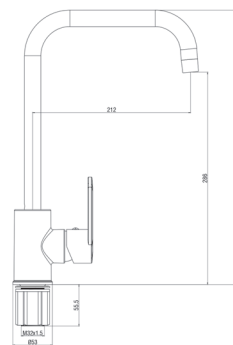

Корпус: Полимерный сплав Покрытие: черное Картридж: универсальный, 35мм Комплектация: крепление "FastFix", гибкая подводка 35см