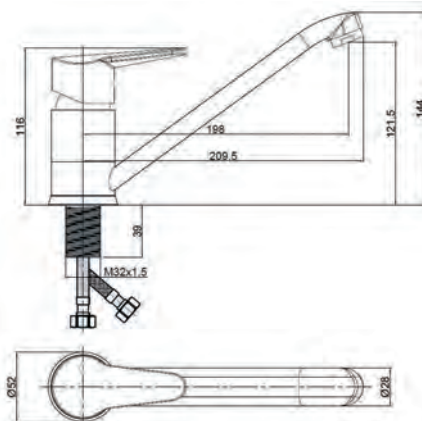

BZ03 - Смеситель для кухни

Корпус: Полимерный сплав Картридж: универсальный, 35мм Комплектация: крепление "2 шпильки", гибкая подводка 35см

BZ05 - Смеситель для кухни

Корпус: полимерный сплав Излив: поворотный, нерж. сталь Картридж: универсальный, 35мм Комплектация: пьедестал (слит с корпусом), крепление "FastFix", гибкая подводка 35см