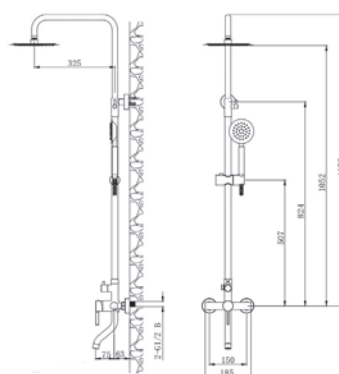

Выдвижная телескопическая стойка (нерж.сталь, золото): от 800 мм до 1150 мм, диаметр 22 мм, вылет верхнего душа 350 мм. Лейка верхнего душа (ABS). Диаметр 200 мм. Ручная лейка: диаметр 110 мм, 3 функции массажа. Смеситель латунный с поворотным изливом: картридж универсальный 35мм, переключатель отдельный трехканальный. Комплектация: душевой шланг 150 см и шланг для подкл. к смесителю (в металл. оплетке, цвет золото), монтажный комплект