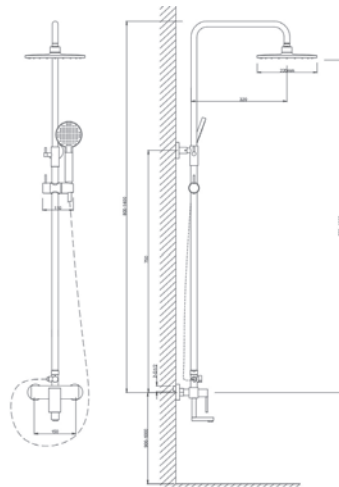

Душевая система со смесителем для ванны с изливом. Выдвижная телескопическая стойка(нерж. сталь, хром): высота функциональная 700 -1300мм. Лейка верхнего душа(ABS-пластик,хром) 220 мм, ручная лейка: 1 режим, 110 мм. Смеситель латунный с поворотным изливом, переключатель отдельный трехканальный (ручной душ - верхний душ - излив). Металлический шланг 1,5 м.

VST114 - Душевая система со смесителем