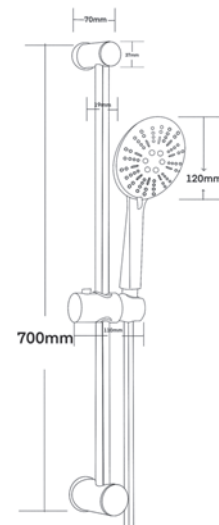

Черный душевой гарнитур. 1.Стойка из нержавеющей стали,высота 655 мм, диаметр 19мм 2. Ручная лейка АВС-пластик, 3 режима, диаметр 120 мм 3.Шланг черный в металлизированной оплетке 1,5 м. 4. Держатель для ручного душа и крепления к стене АВС-пластик.