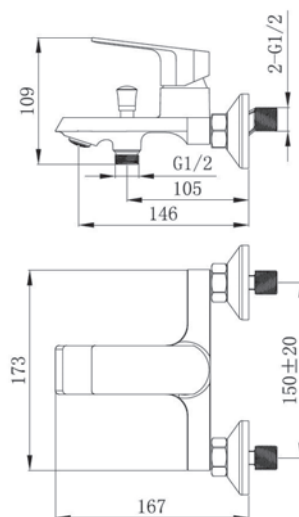

SF31 - Смеситель для ванны

Корпус: латунь кат.А Излив: поворотный, 32,1см Картридж: универсальный, 35мм
Переключатель: механический(керамика)
Комплектация: эксцентрики, отражатели, шланг душевой (металл - 150см.), лейка душевая 1 реж., настенный держатель для лейки

SF54 - Смеситель для ванны

Корпус: латунь кат.А Картридж: универсальный, 35мм Переключатель: механический(керамика) Комплектация: эксцентрики, отражатели

SF519 - Смеситель для кухни

Корпус: латунь кат.А Излив: поворотный, нерж. сталь Картридж: универсальный, 35мм
Комплектация: пьедестал, крепление "FastFix", гибкая подводка 45 см.