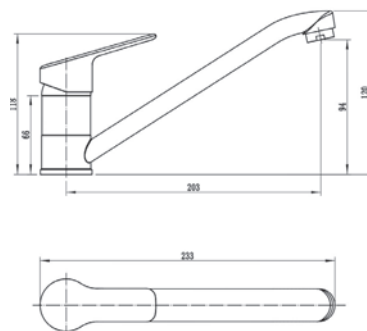

WA03G - Смеситель для кухни

Корпус: латунь кат.А Излив: поворотный, нерж.сталь Картридж: универсальный ESKO, 35мм
Комплектация: ребро жесткости, крепление "FastFix",гибкая подводка 45см.

WA05 - Смеситель для кухни

Корпус: латунь кат.А Излив: поворотный, нерж. сталь Картридж: универсальный, 35мм
Комплектация: пьедестал, крепление "FastFix",гибкая подводка 45 см.

WA519 - Смеситель для кухни

Корпус: латунь кат.А Излив: поворотный, нерж. сталь Картридж: универсальный, 35мм
Комплектация: пьедестал, крепление "FastFix",гибкая подводка 45 см.

WA519F - Смеситель для кухни

Корпус: латунь кат. А, переключение режимов "лейка - аэратор". Излив: гибкий из нерж.стали. Картридж: универсальный, 35мм. Комплектация: крепление "FastFix",гибкая подводка 35см