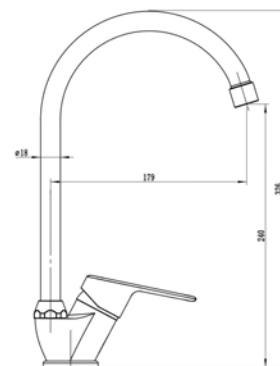

Корпус: латунь кат.А Излив: поворотный, нерж.сталь Картридж: универсальный ESKO, 35мм
Комплектация: ребро жесткости, крепление "FastFix",гибкая подводка 45см.

WA05 - Смеситель для кухни

Корпус: латунь кат.А Излив: поворотный, нерж. сталь Картридж: универсальный, 35мм
Комплектация: пьедестал, крепление "FastFix",гибкая подводка 45 см.