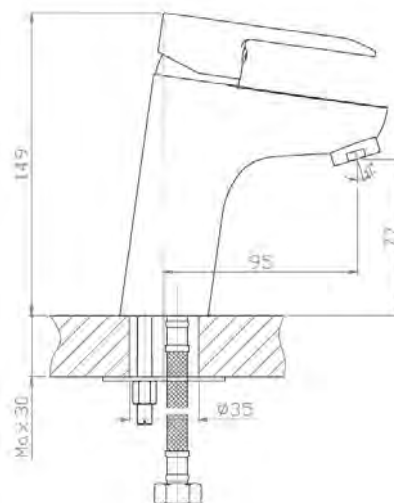

Корпус: Полимерный сплав
Излив: гибкий, нерж. сталь
Картридж: универсальный, 35мм
Комплектация: пьедестал, крепление "FastFix", гибкая подводка 55см.

FT 26 - Смеситель для умывальника

Корпус: Есо, антикоррозийный сплав
Картридж: универсальный, 35мм
Комплектация: пьедестал, крепление "2 шпильки", гибкая подводка 45см