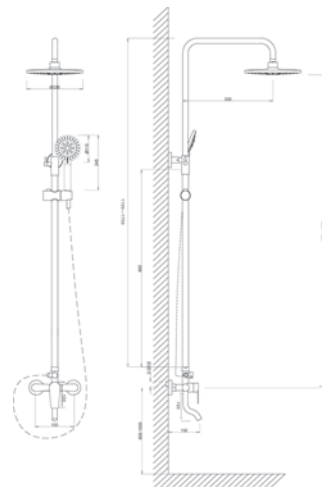

Выдвижная телескопическая стойка(нерж. сталь, хром): высота функциональная 1500 -1700мм. Лейка верхнего душа(ABS-пластик,хром) 220 мм, ручная лейка: 4 режима, 110 мм. Смеситель латунный с поворотным изливом, переключатель отдельный трехканальный (ручной душ - верхний душ - излив). Металлический шланг 1,5 м.