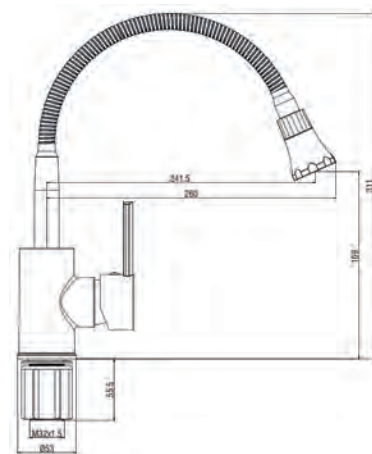

Корпус: Полимерный сплав ,
переключение режимов "лейка - аэратор"
Излив: изгибаемый - жесткий, нерж. сталь
Картридж: универсальный, 35мм
Комплектация: крепление "FastFix", гибкая
подводка 35см