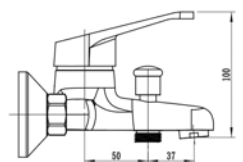

LY 54 - Смеситель для ванны

Корпус: латунь кат.А Картридж: универсальный ESKO, 35мм Переключатель: помповый с фиксатором
Комплектация: эксцентрики, отражатели, аксессуары: лейка, шланг, держатель