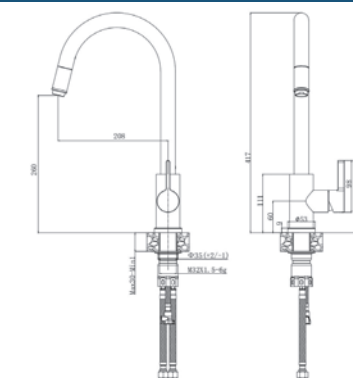

Корпус: нерж.сталь SUS 304 (пищевая сталь) Излив: поворотный - вытяжной, нерж. сталь поворотный Картридж: универсальный, 35мм Комплектация: гибкая подводка 40см, груз - утяжелитель для вытяжного шланга.