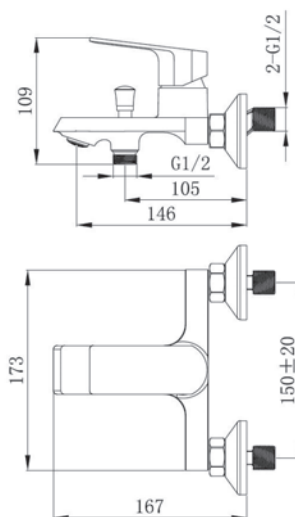

SF31B - Смеситель для ванны

Корпус: латунь кат.А Излив: поворотный, 32,1см Картридж: универсальный, 35мм
Переключатель: механический(керамика)
Комплектация: эксцентрики, отражатели, шланг душевой (металл - 150см.), лейка душевая 1 реж., настенный держатель для лейки

SF54B - Смеситель для ванны

Корпус: латунь кат.А Картридж: универсальный, 35мм Переключатель: механический(керамика)
Комплектация: эксцентрики, отражатели

SF519B - Смеситель для кухни

Корпус: латунь кат.А Излив: поворотный, нерж. сталь Картридж: универсальный, 35мм
Комплектация: пьедестал, крепление "FastFix", гибкая подводка 45 см.