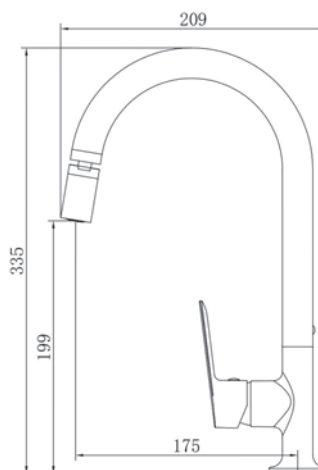

Корпус: латунь кат.А Излив: поворотный, нерж. сталь Картридж: универсальный, 35мм
Комплектация: пьедестал, крепление "FastFix", гибкая подводка 45 см.