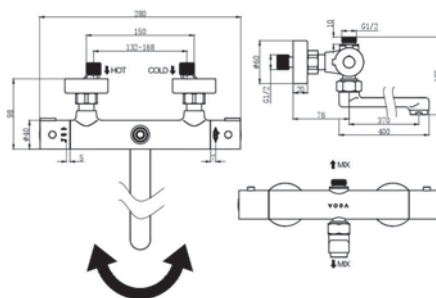

T1031 - Смеситель для ванны с термостатом

Смеситель для ванны с длинным изливом и термостатом. Корпус: латунь. Цвет: Хром. В комплекте: эксцентрики, декоративные чашки, прокладки с сеткой из нержавеющей стали, обратные клапаны.