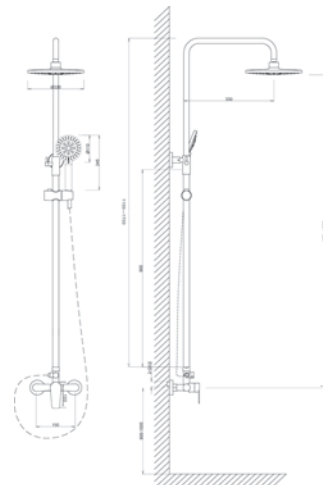

Душевая система со смесителем для душа. Выдвижная телескопическая стойка(нерж. сталь, хром): высота функциональная 950 -1500мм. Лейка верхнего душа(ABS-пластик,хром) 220мм, ручная лейка: 3 режима, 110 мм. Смеситель латунный, переключатель отдельный помповый. Металлический шланг 1,5 м.