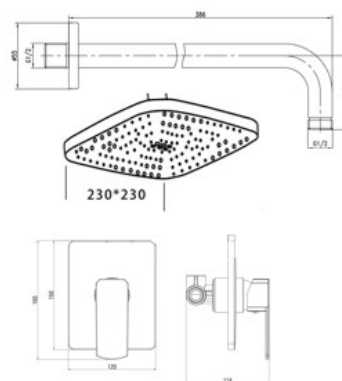

Душевая система скрытого монтажа. В комплекте: горизонтальный держатель 400 мм, верхний душ размером 230x230мм, встраиваемый смеситель с керамическим картриджем. Цвет: Хром