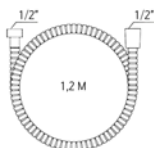

VDSR120Black - Душевой шланг

Душевой шланг с металлической оплёткой и латунными штуцерами.
Длина 120см.
Цвет чёрный.
Внутренний шланг EPDM.

VDSR150Black - Душевой шланг

Длина: 150 см. Материал: армированный ПВХ (цвет чёрный), латунные штуцеры
Подключение: Российский стандарт (диаметр 1/2 дюйма)
Спец.функции: FreeRotation