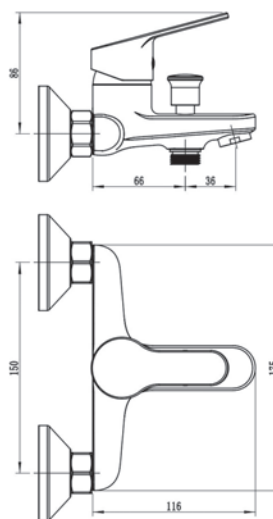

TD31 - Смеситель для ванны

Корпус: латунь кат.А Излив: поворотный, 32,5см Картридж: универсальный, 35мм
Переключатель: механический(керамика)
Комплектация: эксцентрики, отражатели, шланг душевой (металл - 150см.), лейка душевая 5 реж., настенный держатель для лейки

TD54 - Смеситель для ванны

Корпус: латунь кат.А Картридж: универсальный, 35мм Переключатель: механический(керамика)
Комплектация: эксцентрики, отражатели, шланг душевой (металл - 150см.), лейка душевая 5 реж., настенный держатель для лейки

TD05 - Смеситель для кухни

Корпус: латунь кат.А Излив: поворотный, нерж. сталь Картридж: универсальный, 35мм
Комплектация: пьедестал, крепление "FastFix", гибкая подводка 45 см.