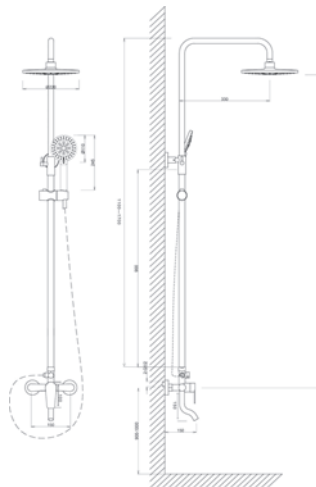

VST3300-4 - Душевая система со смесителем

Выдвижная телескопическая стойка (нерж.сталь, хром): высота функциональная 950-1500 мм, диаметр 25 мм, вылет верхнего душа 330 мм. Лейка верхнего душа (ABS-пластик): размер 200*300 мм. Ручная лейка: размер 105*130 мм. Комплектация: душевой шланг 150 см и шланг для подключения к смесителю (в металл. оплетке), монтажный комплект