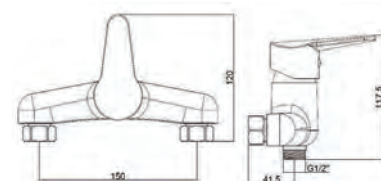

Корпус: полимерный сплав Картридж: универсальный, 35мм Переключатель: механический(керамика) Комплектация: эксцентрики, отражатели, шланг душевой 1,5м., лейка ручного душа, настенный держатель для лейки