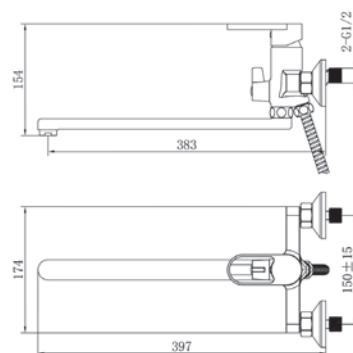

Корпус: латунь кат.А. Излив: поворотный, 33,1см Картридж: универсальный, 35мм Переключатель: механический(керамика)
Комплектация: эксцентрики, отражатели, шланг душевой (металл - 150см.), лейка душевая 3 реж., держатель для лейки.