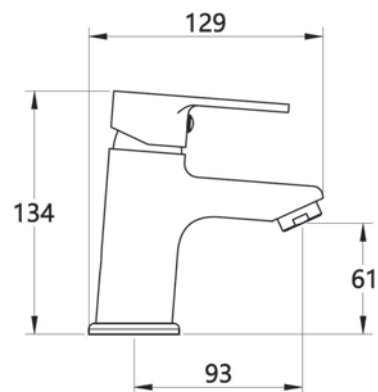

FN26 - Смеситель для умывальника

Корпус: латунь кат.А Картридж:
универсальный, 35мм Комплектация:
пьедестал, крепление "две шпильки", гибкая
подводка 40см.

**FN26M - Смеситель для умывальника**

Корпус: латунь кат.А Картридж:
универсальный, 35мм Комплектация:
пьедестал, крепление "две шпильки", гибкая
подводка 40см.