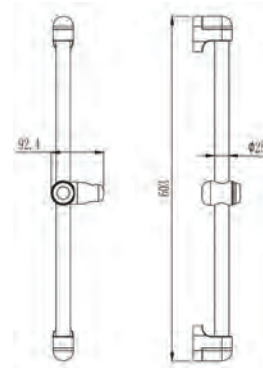

Высота: 603мм Диаметр: 25мм Корпус: нерж. сталь, хром Спец.функции: Держатель лейки плавающий Fight Fix
 Комплектация: монтажный комплект;
 Упаковка: пакет и европодвес

VSR603 - Душевая стойка

Высота: 603мм Диаметр: 25мм Корпус: нерж. сталь, хром Спец.функции: Держатель лейки плавающий Fight Fix
 Комплектация: монтажный комплект