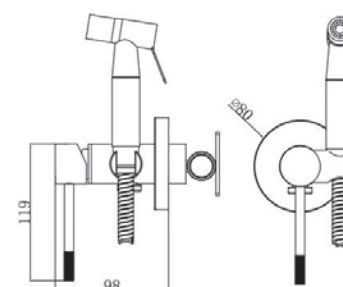

Корпус: нерж.сталь SUS 304 (пищевая сталь) Цвет: хром Картридж: универсальный, 25мм Комплектация: монтажный комплект, Гиг. лейка: 1 режим, Держатель: вертикальный, Душевой шланг: в металл. оплетке. Корпус: нерж.сталь SUS 304 (пищевая сталь) Цвет: золото Картридж: универсальный, 25мм Комплектация: монтажный комплект, Гиг. лейка: 1 режим, Держатель: вертикальный, Душевой шланг: в металл. оплетке.