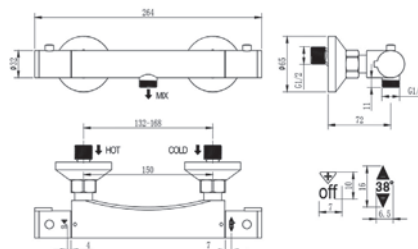

T1080 - Смеситель для душа с термостатом

Корпус: латунь кат.А Картридж: двухконтурный с переключателем (душ-излив в одной рукоятке), ограничитель температуры 38 градусов. Термоэлемент: универсальный с защитной сеткой (vernet) Комплектация: мягкий защитный каркас для транспортировки, защитные сетки и обратные клапаны (интегрированы в корпус), эксцентрики, отражатели.