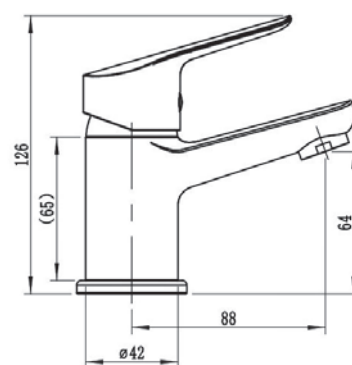

Корпус: латунь кат.А Картридж:
универсальный ESKO, 35мм
Комплектация: пьедестал, крепление
"FastFix", гибкая подводка 40см.