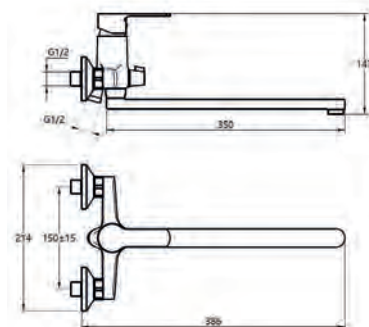

DP31 - Смеситель для ванны

Корпус: латунь кат.А Излив: поворотный, 32,5см Картридж: универсальный, 35мм Переключатель: механический(керамика)
Комплектация: эксцентрики, отражатели, шланг душевой (металл - 150см.), лейка душевая (1 режим), настенный держатель для лейки

DP54 - Смеситель для ванны

Корпус: латунь кат.А Цвет: хром Картридж: универсальный, 35мм Переключатель: помповый с фиксатором Комплектация: эксцентрики, отражатели.

DP03 - Смеситель для кухни

Корпус: латунь кат.А Излив: поворотный, нерж. сталь Картридж: универсальный, 35мм Комплектация: пьедестал, крепление "FastFix",гибкая подводка 45 см.

DP05 - Смеситель для кухни

Корпус: латунь кат.А Излив: поворотный, нерж. сталь Картридж: универсальный, 35мм Комплектация: пьедестал, крепление "FastFix",гибкая подводка 45 см.