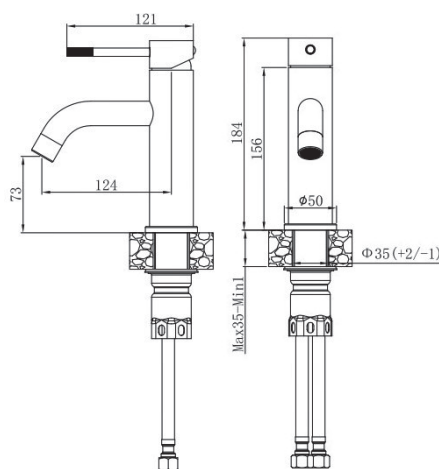

Корпус: нерж.сталь SUS 304 (пищевая сталь)
Цвет:темно-серый Картридж:
универсальный, 35мм Комплектация:
крепление, гибкая подводка 40см

VSL25GM - Смеситель для чаши