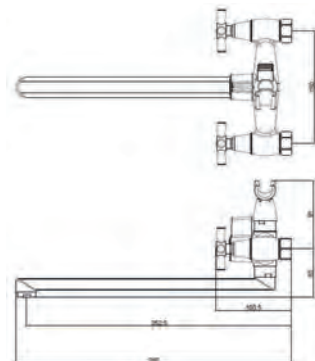

Корпус: полимерный Ручки: ABS пластик, с защитой от нагревания
Излив: поворотный, 320мм Кран-буксы: универсальные, ход 90 градусов
Переключатель: механический(керамика)
Комплектация: эксцентрики, отражатели, шланг душевой (металл - 150см.), лейка душевая(1 режим), держатель лейки