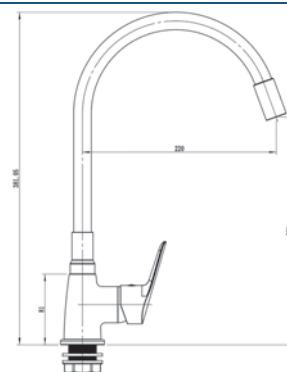

Корпус: латунь кат.А Излив: поворотный, нерж. сталь Картридж: универсальный, 35мм
Комплектация: пьедестал, крепление "FastFix",гибкая подводка 45 см.