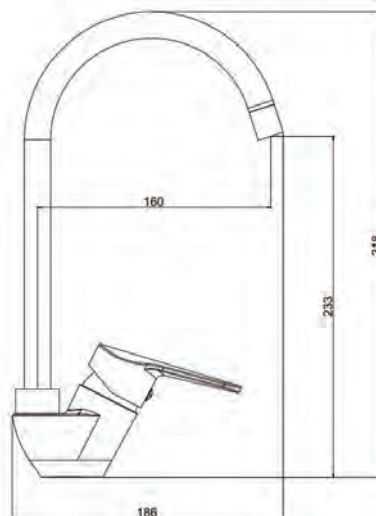

Корпус: Полимерный сплав Картридж: универсальный, 35мм Комплектация: крепление "2 шпильки", гибкая подводка 35см