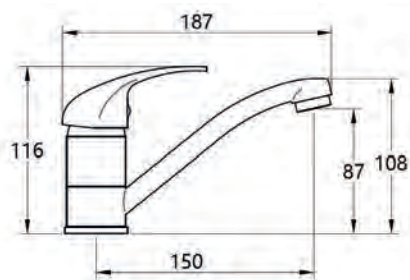

Корпус: латунь кат.А Излив: поворотный, нерж. сталь Картридж: универсальный, 35мм
Комплектация: пьедестал, крепление "FastFix", гибкая подводка 45 см.

DP26 - Смеситель для умывальника

Корпус: латунь кат.А Картридж: универсальный, 35мм Комплектация: пьедестал, крепление "две шпильки", гибкая подводка 40см.