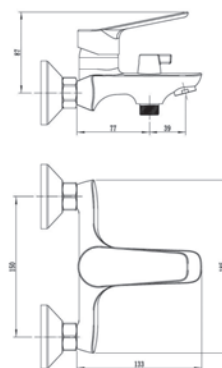

Корпус: латунь кат.А Картридж: универсальный, 35мм Переключатель: механический(керамика)
Комплектация: эксцентрики, отражатели, шланг душевой (металл - 150см.), лейка душевая 5 реж., настенный держатель для лейки