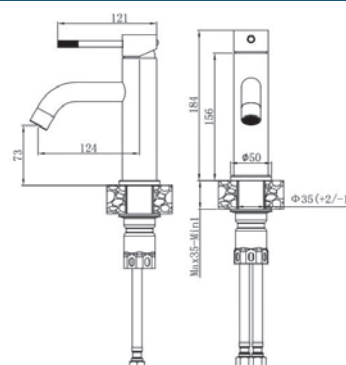

Корпус: нерж.сталь SUS 304 (пищевая сталь) Картридж: универсальный, 35мм
Комплектация: крепление, гибкая подводка 40см