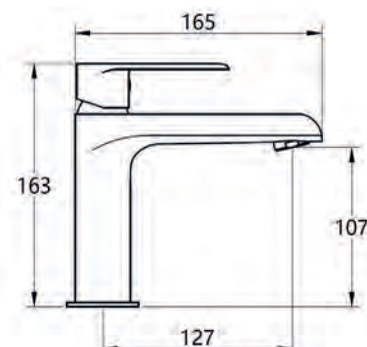

FY54 - Смеситель для ванны

Корпус: латунь кат.А Картридж: универсальный, 35мм Переключатель: помповый с фиксатором Комплектация: эксцентрики, отражатели.

FY519 - Смеситель для кухни

Корпус: латунь кат.А Излив: поворотный, нерж. сталь Картридж: универсальный, 35мм Комплектация: пьедестал, крепление "FastFix",гибкая подводка 45 см.

FY26 - Смеситель для умывальника

Корпус: латунь кат.А Картридж: универсальный,25мм Комплектация: пьедестал, крепление "две шпильки",гибкая подводка 40см.