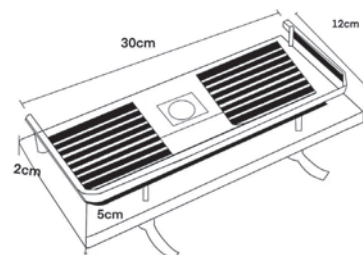

VS03 - Мыльница

Мыльница (диаметр 22 мм) для установки на душевую стойку диаметром 22. Материал корпуса: ABS-пластик, хром Подходит ко всем стойкам, гарнитурам, системам с диаметром штанги 22 мм

VHS01 - Набор 3 в 1 с гигиенической лейкой