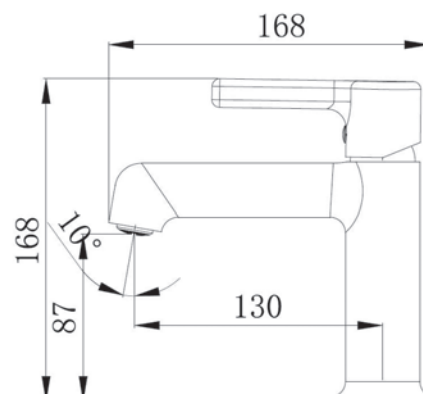

Корпус: латунь кат.А Картридж:
универсальный ESKO, 35мм Комплектация:
пьедестал, крепление "FastFix", гибкая
подводка 45см.