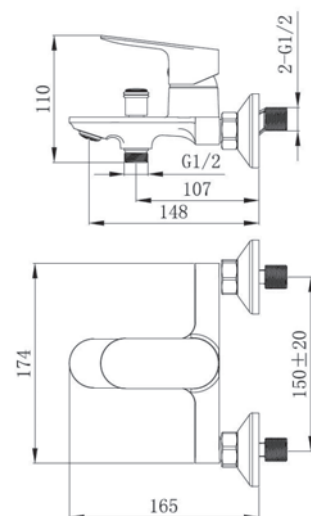

SHR31 - Смеситель для ванны

Корпус: латунь кат.А Излив: поворотный, 33,1см Картридж: универсальный, 35мм
Переключатель: механический(керамика)
Комплектация: эксцентрики, отражатели, шланг душевой (металл - 150см.), лейка душевая 3 реж., настенный держатель для лейки

SHR54 - Смеситель для ванны

Корпус: латунь кат.А Картридж: универсальный, 35мм Переключатель: механический(керамика)
Комплектация: эксцентрики, отражатели

SHR519 - Смеситель для кухни

Корпус: латунь кат.А Излив: поворотный, нерж. сталь Картридж: универсальный, 25мм
Комплектация: пьедестал, крепление "FastFix", гибкая подводка 45 см.