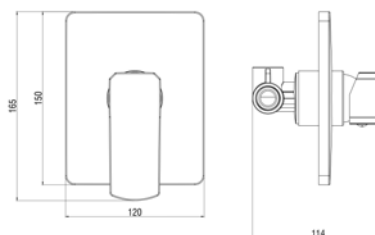

Смеситель скрытого монтажа на 1 потребителя: корпус - полимерный сплав. Картридж - 35мм, отражатель и монтажный комплект