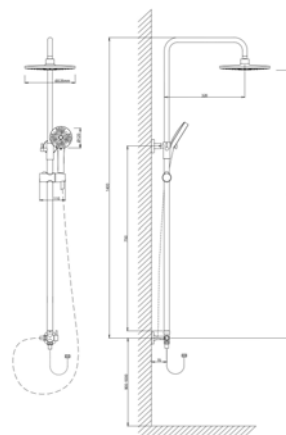

VSSP651 - Ручной душ

Ручной душ ECO 3в1 Z (пакет)

VST1000-1 - Душевая система

Выдвижная телескопическая штанга для душа: от 900 мм до 1400 мм (нерж.сталь, хром). Диаметр верхнего душа 225 мм. Вынос верхнего душа 320 мм. Круглая ручная лейка, диаметр 12 мм, имеет 3 режима струи: нежный широкий Spray, интенсивный, создающий освежающий и упругий поток воды Massage. Шланг для подключения к смесителю и душевой: металл, двойная сцепка (шланг 150 см и 40 см)