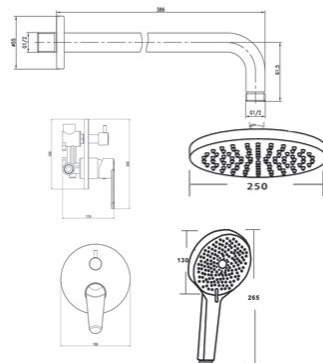

Душевая система скрытого монтажа. В комплекте: горизонтальный держатель 400 мм, верхний душ диаметром 250мм. Встраиваемый смеситель с керамическим картриджем и дивертором, ручная лейка с 3 режимами диаметром 130 мм. Шланг 1,5м. Цвет: черный