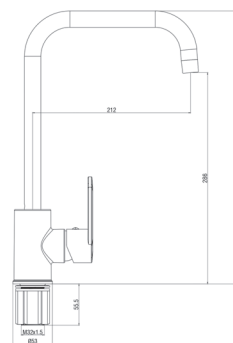

Корпус: Полимерный сплав Картридж: универсальный, 35мм Комплектация: крепление "FastFix", гибкая подводка 35см