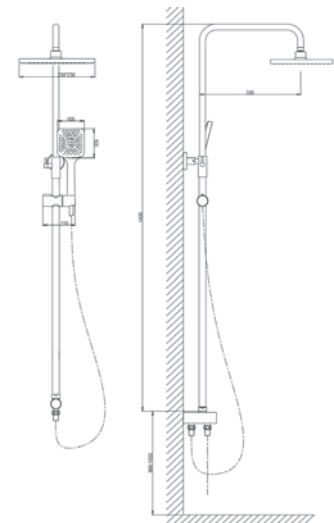

Выдвижная телескопическая стойка (нерж.сталь, черный): высота штанги 1400 мм, диаметр 22 мм, вылет верхнего душа 330 мм, держатель лейки плавающий FightFix. Лейка верхнего душа (ABS-пластик, черный): размер 230*230 мм, форсунки Self-Clean Device, Eco system. Ручная лейка: размер 105*105 мм.
Переключатель с ручного на верхний душ: кнопочный. Комплектация: душевой шланг 150 см и шланг для подключения к смесителю (металл), монтажный комплект