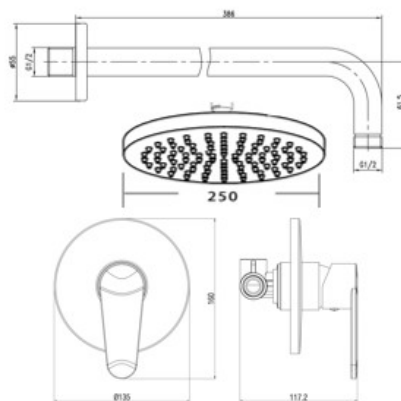

Душевая система скрытого монтажа. В комплекте: горизонтальный держатель 400 мм, верхний душ диаметром 250 мм. Встраиваемый смеситель с керамическим картриджем. Цвет: Черный