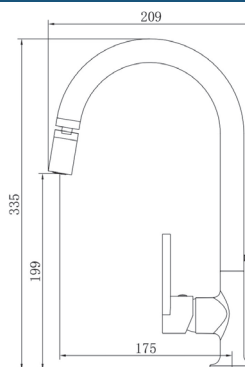

Корпус: латунь кат.А Излив: поворотный, нерж. сталь Картридж: универсальный, 35мм Комплектация: пьедестал, крепление "FastFix",гибкая подводка. Аэратор на шарнире.