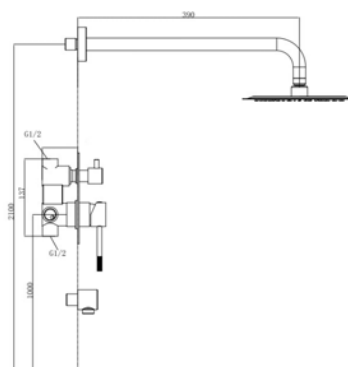

Душевая система скрытого монтажа. Цвет: gun metal. Корпус: нерж.сталь SUS 304 (пищевая сталь). Картридж: универсальный, 35 мм. Верхняя лейка регулируется под нужным углом засчет шарнирного крепления. Вынос верхнего душа 390 мм. Шланг в металлической оплетке с двойной усиленной сцепкой 150 см.