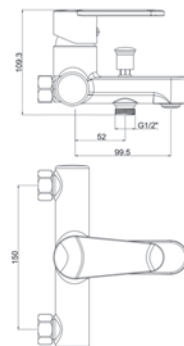

IC25 - Смеситель для чаши

Корпус: Полимерный сплав Картридж: универсальный, 35мм Комплектация: крепление "FastFix", гибкая подводка 35см

WF54 - Смеситель для ванны

Корпус: Полимерный сплав Картридж: универсальный, 35мм Переключатель: помповый Комплектация: эксцентрики, отражатели