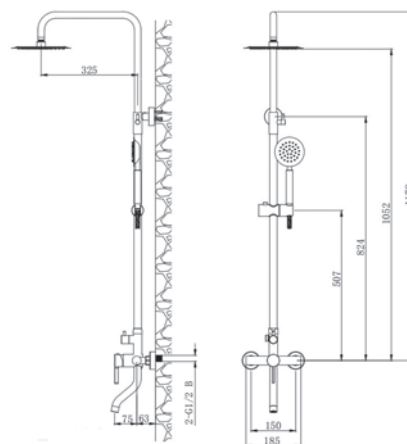

Выдвижная телескопическая стойка (нерж.сталь, сатин): от 800 до 1150 мм, диаметр 22 мм, вылет верхнего душа 350 мм. Лейка верхнего душа (ABS). Диаметр 200 мм. Ручная лейка: диаметр 110 мм, 3 функции массажа. Смеситель латунный с поворотным изливом: картридж универсальный 35мм, переключатель отдельный трехканальный. Комплектация: душевой шланг 150 см и шланг для подкл. к смесителю (в металл. оплетке, сатин), монтажный комплект