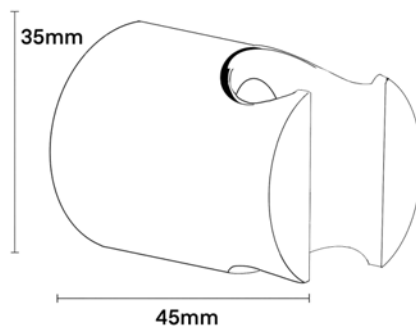

D13 - Держатель для душа

Держатель для ручной лейки настенного монтажа. Материал корпуса: ABS-пластик, хром.