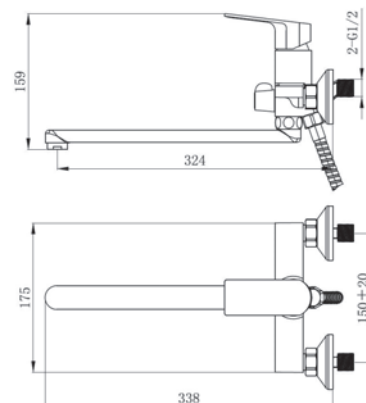

Корпус: латунь кат.А Излив: поворотный, 32,1см Картридж: универсальный, 35мм
Переключатель: механический(керамика)
Комплектация: эксцентрики, отражатели, шланг душевой (металл - 150см.), лейка душевая 1 реж., настенный держатель для лейки