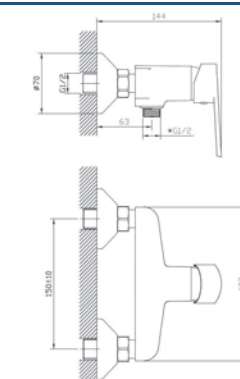

SPL31 - Смеситель для ванны

Корпус: РРА Излив: поворотный, 320мм Картридж: универсальный ESKO, 35мм Переключатель: механический(керамика)
Комплектация: эксцентрики, отражатели, шланг душевой (металл. - 150см.), лейка душевая, настенный держатель для лейки.

SPL54 - Смеситель для ванны

Корпус: РРА, изолированный водоток Картридж: универсальный, 35мм Переключатель: механический, керамика Комплектация: эксцентрики, отражатели.

SPL80 - Смеситель для душа

Корпус: РРА, изолированный водоток Картридж: универсальный ESKO, 35мм Комплектация: эксцентрики, отражатели

SPL05 - Смеситель для кухни

Корпус: РРА, изолированный водоток Излив: поворотный, 360 градусов Картридж: универсальный ESKO, 35мм Комплектация: пьедестал(металл), крепление "шпилька", гибкая подводка 40см.