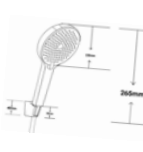

Набор для душа: Лейка + шланг + держатель Лейка: Диаметр 130 мм Кол-во режимов: 3 (рассеивающий + спрей + струи) Корпус: ABS-пластик, хром. Шланг: в мет. оплетке, длина 1,5 м. Держатель: настенный