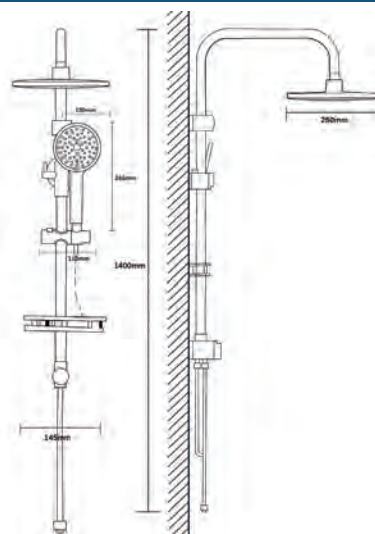

Выдвижная телескопическая стойка(нерж. сталь, цвет хром): высота функциональная 930 -1400мм , диаметр 22мм ,вылет верхнего душа 340мм. Лейка верхнего душа(ABS) диаметр 255 мм. Лейка: диаметр 130мм, 3 функции массажа Переключатель с ручного на верхний душ: кноака, в латунном корпусе
Комплектация: душевой шланг 150см и шланг для подкл. к смесителю (металл), монтажный комплект. Полка