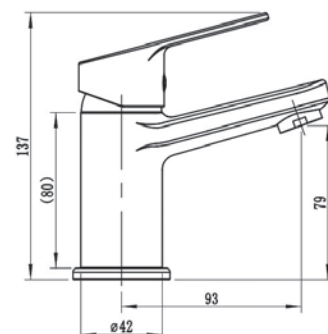

TD26M - Смеситель для умывальника

Корпус: латунь кат.А Картридж: универсальный VODA, 35мм
Комплектация: пьедестал, крепление, гибкая подводка 40см.