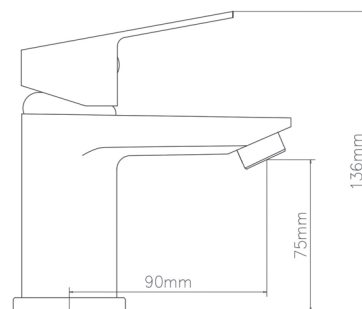

LV26 - Смеситель для умывальника

Корпус: латунь кат.А Картридж: универсальный, 35 мм Комплектация: пьедестал (слит с корпусом), крепление "2 шпильки", гибкая подводка 40см

LV10 - Смеситель накладной для унитаза