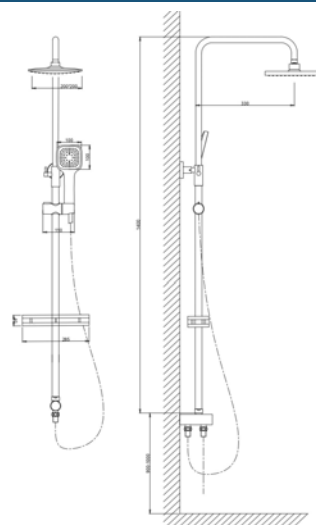

Выдвижная телескопическая стойка (нерж.сталь, хром): высота штанги 1400 мм, диаметр 22 мм, вылет верхнего душа 330 мм, держатель лейки плавающий FightFix. Лейка верхнего душа (ABS-пластик, хром): размер 200*200 мм. Ручная лейка: 100*100 мм. Переключатель с ручного на верхний душ: кнопка, в латунном корпусе
Комплектация: душевой шланг 150 см и шланг для подключения к смесителю (металл), монтажный комплект, полка

VST1000-9 - Душевая система