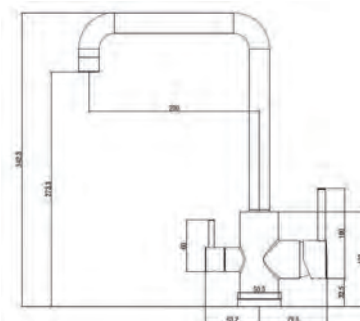

Корпус: PPA, изолированный водоток, покрытие: хром, канал для фильтрованной воды. Излив: поворотный, нерж. сталь Картридж: универсальный ESKO, 35мм
Комплектация: пьедестал(металл), ребро жесткости, крепление "FastFix", гибкая подводка