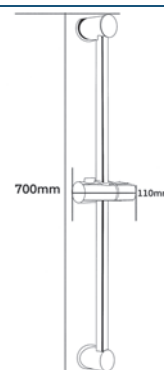

Душевая стойка с кнопочной регулировкой лейки по высоте.
Диаметр 18мм. Высота 700мм.
Нержавеющая сталь. Цвет: черный.
Комплектация: монтажный комплект.