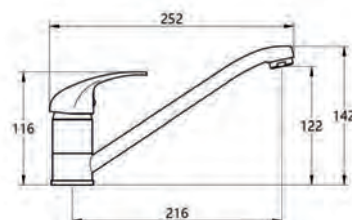

DP31 - Смеситель для ванны

Корпус: латунь кат.А Излив: поворотный, 32,5см Картридж: универсальный, 35мм Переключатель: механический(керамика)
Комплектация: эксцентрики, отражатели, шланг душевой (металл - 150см.), лейка душевая (1 режим), настенный держатель для лейки

DP54 - Смеситель для ванны

Корпус: латунь кат.А Цвет: хром Картридж: универсальный, 35мм Переключатель: помповый с фиксатором Комплектация: эксцентрики, отражатели.

DP03 - Смеситель для кухни

Корпус: латунь кат.А Излив: поворотный, нерж. сталь Картридж: универсальный, 35мм Комплектация: пьедестал, крепление "FastFix",гибкая подводка 45 см.

DP05 - Смеситель для кухни

Корпус: латунь кат.А Излив: поворотный, нерж. сталь Картридж: универсальный, 35мм Комплектация: пьедестал, крепление "FastFix",гибкая подводка 45 см.