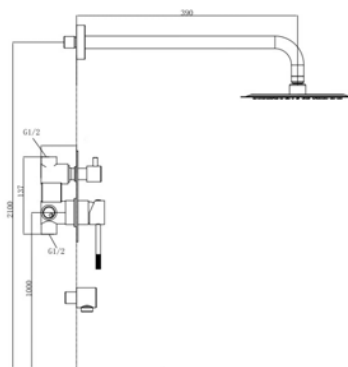

Душевая система скрытого монтажа. Цвет: хром. Корпус: нерж.сталь SUS 304 (пищевая сталь). Картридж: универсальный, 35 мм. Верхняя лейка регулируется под нужным углом засчет шарнирного крепления. Вынос верхнего душа 390 мм. Шланг в металлической оплетке с двойной усиленной сцепкой 150 см.