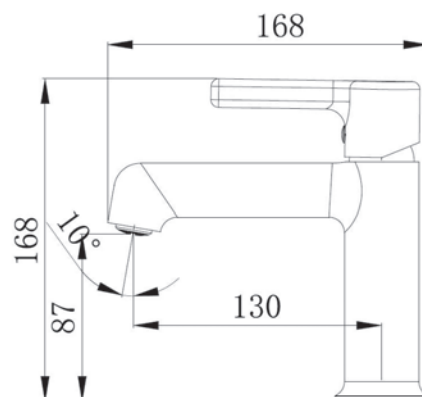

Корпус: латунь кат.А Картридж: универсальный ESKO, 35мм Комплектация: пьедестал, крепление "FastFix", гибкая подводка 45см.