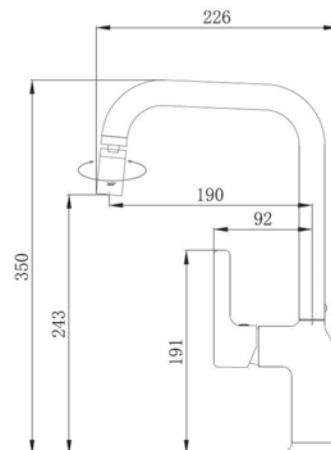

CLM54B - Смеситель для ванны

Корпус: латунь кат.А Картридж: универсальный, 35мм Переключатель: механический(керамика)
 Комплектация: эксцентрики, отражатели

CLM519B - Смеситель для кухни

Корпус: латунь кат.А Излив: поворотный, нерж. сталь Картридж: универсальный, 35мм
 Комплектация: пьедестал, крепление "FastFix", гибкая подводка 45 см.