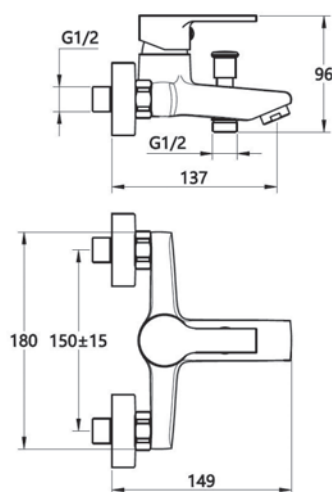

FN54 - Смеситель для ванны

Корпус: латунь кат.А Картридж: универсальный, 35мм
Переключатель: помповый с фиксатором
Комплектация: эксцентрики, отражатели.