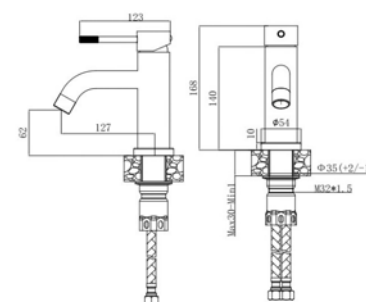

Корпус: нерж.сталь SUS 304 (пищевая сталь) Цвет: нерж.сталь Картридж: универсальный, 35мм Комплектация: крепление, гибкая подводка 40см