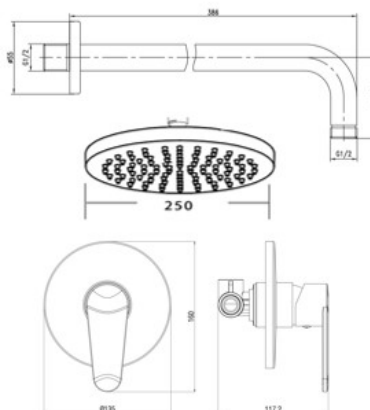

VK1 - Душевая система скрытого монтажа

Душевая система скрытого монтажа. В комплекте: горизонтальный держатель 400 мм, верхний душ диаметром 250 мм. Встраиваемый смеситель с керамическим картриджем. Цвет: Хром

VK3 - Душевая система скрытого монтажа