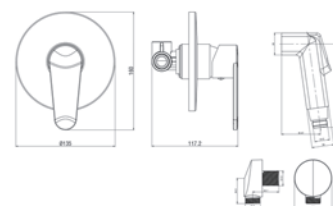

В набор входит: смеситель скрытого монтажа: корпус - полимер, картридж универсальный 35мм, "ушки" для монтажа, отражатель с рез. прокладками и монтажный комплект. Гиг. лейка: 1 режим, материал - ABS пластик/хром. Держатель пластиковый, отвод пластиковый, хром. Шланг металлический, 1,25м