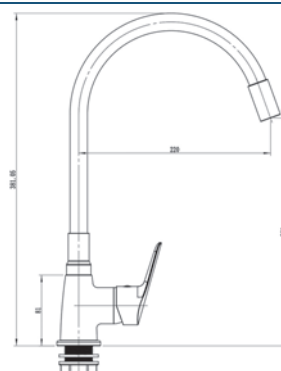

Корпус: латунь кат.А излив: гибкий
Картридж: универсальный, 35мм
Комплектация: пьедестал(металл),
ребро жесткости, крепление "FastFix",
гибкая подводка 40см.