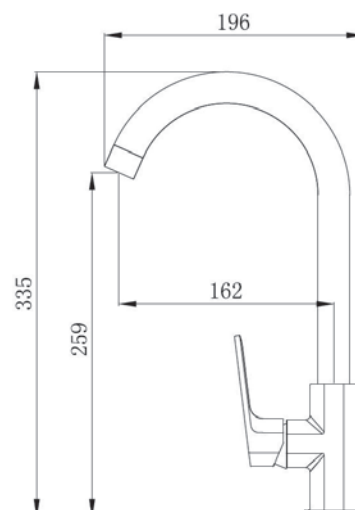

Корпус: латунь кат.А Излив: поворотный, нерж. сталь Картридж: универсальный, 35мм
Комплектация: пьедестал, крепление "FastFix", гибкая подводка 45 см.