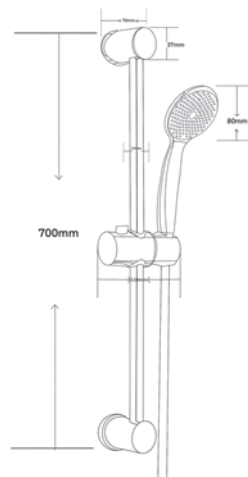

Высота: 700мм Диаметр: 22мм Корпус: нерж. сталь, хром Спец.функции: держатель лейки плавающий FightFix ,подвижное крепление FreeMount Комплектация: Душевой шланг 160см (в силик. оплетке ,FreeRotation) , Душевая лейка (1 реж. , диаметр 90мм), монтажный комплект