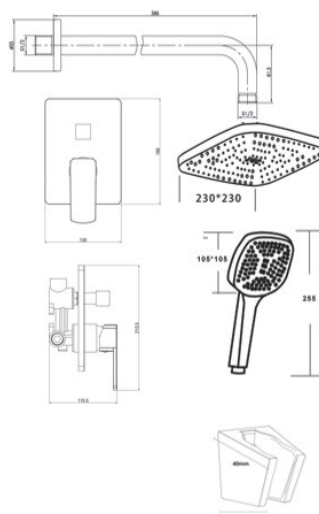

Душевая система скрытого монтажа. В комплекте: горизонтальный держатель 400 мм, верхний душ диаметром 230x230 мм. Встраиваемый смеситель с керамическим картриджем и дивертором. Ручная лейка с 1 режимом и диаметром 105x105мм. Шланг 1,5м. Цвет: хром