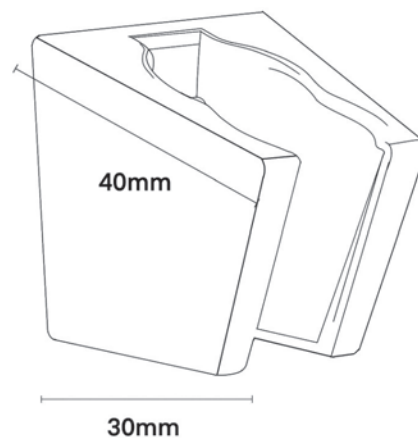

D15Black - Держатель для душа

Держатель для ручной лейки настенного монтажа. Материал корпуса: ABS-пластик, цвет "черный".