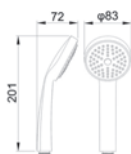

Лейка в европодвесе VODA Лейка для душа Материал: ABC пластик Покрытие корпуса: Хром Количество режимов струи: 1 Форма лейки: Круглая Стиль: Современный