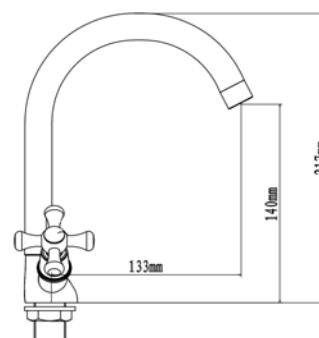

Смеситель для умывальника. Корпус: латунь. Керамические кран-буксы с углом поворота 90 градусов. В комплекте: крепеж, гибкая подводка.