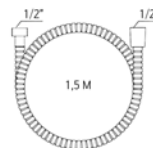

Длина: 1,5м. Материал: металлический каркас в силиконовой оплетке (усилен капроновой нитью), латунные штуцеры
Подключение: Российский стандарт (диаметр 1/2 дюйма) Спец.функции: Free Rotation