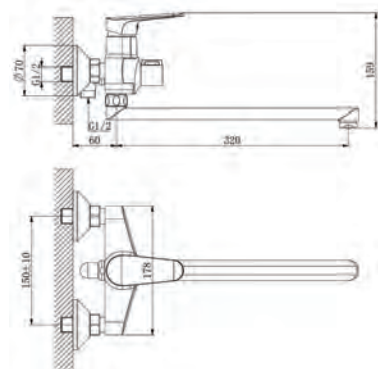

Корпус: нерж.сталь SUS 304 (пищевая сталь)
 Цвет:темно-серый Картридж:
 универсальный, 35мм Комплектация:
 крепление, гибкая подводка 40см

Z HI 31 - Смеситель для ванны

Корпус: PPA, изолированный водоток.
 Картридж: универсальный ESKO, 35мм
 Переключатель: механический, керамика
 Комплектация: эксцентрики, отражатели, шланг душевой (металл - 150см.), лейка душевая(1 режим), настенный держатель для лейки.