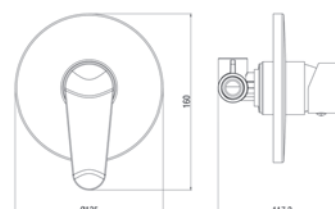

Смеситель скрытого монтажа на 1 потребителя. Корпус - полимерный сплав. Картридж - 35мм, отражатель и монтажный комплект.