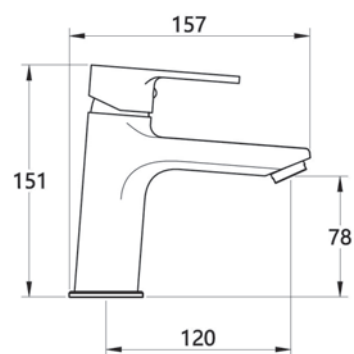

FN26 - Смеситель для умывальника

Корпус: латунь кат.А Картридж:
универсальный, 35мм Комплектация:
пьедестал, крепление "две шпильки", гибкая
подводка 40см.

**FN26M - Смеситель для умывальника**

Корпус: латунь кат.А Картридж:
универсальный, 35мм Комплектация:
пьедестал, крепление "две шпильки", гибкая
подводка 40см.