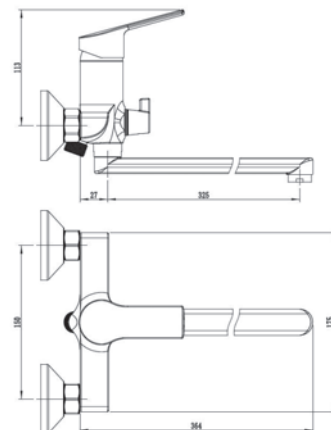

RK31 - Смеситель для ванны

Корпус: латунь кат.А Излив: поворотный, 32,5см Картридж: универсальный, 35мм
Переключатель: механический(керамика)
Комплектация: эксцентрики, отражатели, шланг душевой (металл - 150см.), лейка душевая 5 реж., настенный держатель для лейки

RK54 - Смеситель для ванны

Корпус: латунь кат.А Картридж: универсальный, 35мм Переключатель: механический(керамика)
Комплектация: эксцентрики, отражатели, шланг душевой (металл - 150см.), лейка душевая 5 реж., настенный держатель для лейки

RK519 - Смеситель для кухни

Корпус: латунь кат.А Излив: поворотный, нерж. сталь Картридж: универсальный, 35мм
Комплектация: пьедестал, крепление "FastFix", гибкая подводка 45 см.