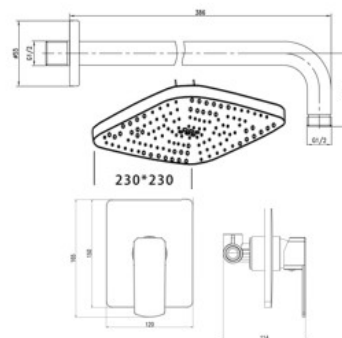

Душевая система скрытого монтажа. В комплекте: горизонтальный держатель 400 мм, верхний душ размером 230x230мм, встраиваемый смеситель с керамическим картриджем. Цвет: черный