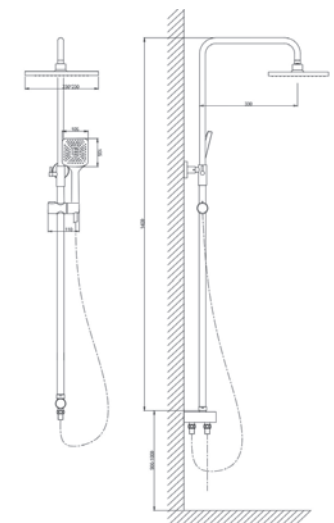

Выдвижная телескопическая стойка (нерж.сталь, хром): высота штанги 1400 мм, диаметр 22 мм, вылет верхнего душа 330 мм, держатель лейки плавающий FightFix. Лейка верхнего душа (ABS-пластик, хром): размер 230*230 мм, форсунки Self-Clean Device, Eco system. Ручная лейка: размер 105*105 мм.
Переключатель с ручного на верхний душ: кнопочный. Комплектация: душевой шланг 150 см и шланг для подключения к смесителю (металл), монтажный комплект