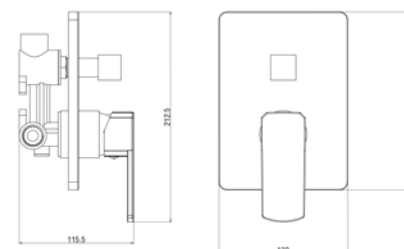

Смеситель скрытого монтажа на 2 потребителя: корпус - полимерный сплав. Картридж - 35мм, отражатель и монтажный комплект.