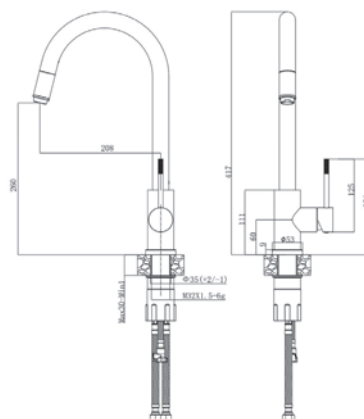

Корпус: нерж.сталь SUS 304 (пищевая сталь)
Цвет: золото Излив:поворотный -
вытяжной ,нерж. сталь поворотный
Картридж: универсальный, 35мм
Комплектация: гибкая подводка 40см, груз -
утяжелитель для вытяжного шланга