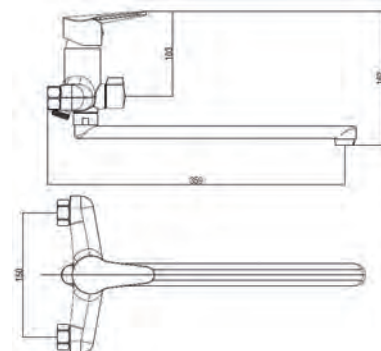

BZ31 - Смеситель для ванны

Корпус: полимерный сплав Излив: поворотный, 320мм Картридж: универсальный, 35мм Переключатель: механический(керамика) Комплектация: эксцентрики, отражатели, шланг душевой (металл - 150см.), лейка душевая(1 режим), настенный держатель для лейки