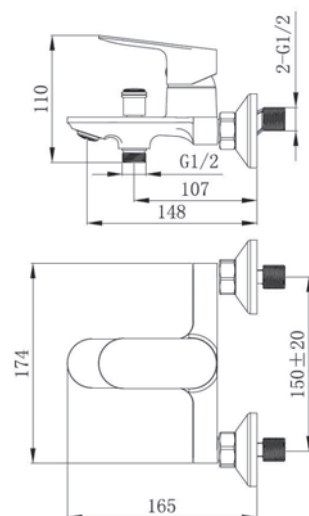

SHR31B - Смеситель для ванны

Корпус: латунь кат.А Излив: поворотный, 33,1см Картридж: универсальный, 35мм
Переключатель: механический(керамика)
Комплектация: эксцентрики, отражатели, шланг душевой (металл - 150см.), лейка душевая 3 реж., настенный держатель для лейки

SHR54B - Смеситель для ванны

Корпус: латунь кат.А Картридж: универсальный, 35мм Переключатель: механический(керамика) Комплектация: эксцентрики, отражатели

SHR519B - Смеситель для кухни

Корпус: латунь кат.А Излив: поворотный, нерж. сталь Картридж: универсальный, 25мм
Комплектация: пьедестал, крепление "FastFix", гибкая подводка 45 см.