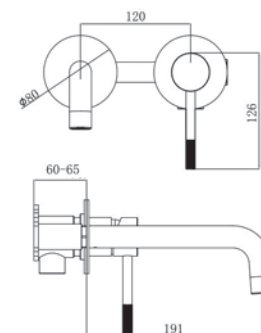

Смеситель для умывальника скрытого монтажа. Настенный. Корпус: Нержавеющая сталь. Цвет: Хром. Картридж 35мм.