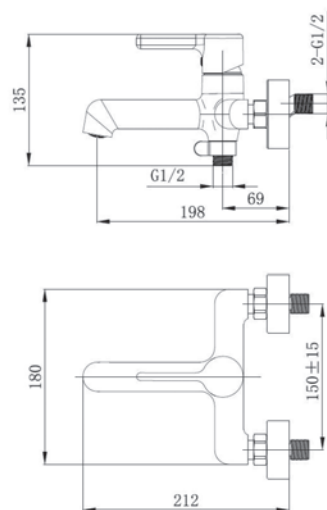

CLM31 - Смеситель для ванны

Корпус: латунь кат.А Излив: поворотный, 32,1см Картридж: универсальный, 35мм
Переключатель: механический(керамика)
Комплектация: эксцентрики, отражатели, шланг душевой (металл - 150см.), лейка душевая 1 реж., настенный держатель для лейки

CLM54 - Смеситель для ванны

Корпус: латунь кат.А Картридж: универсальный, 35мм Переключатель: механический(керамика)
Комплектация: эксцентрики, отражатели

CLM519 - Смеситель для кухни

Корпус: латунь кат.А Излив: поворотный, нерж. сталь Картридж: универсальный, 35мм
Комплектация: пьедестал, крепление "FastFix", гибкая подводка 45 см.