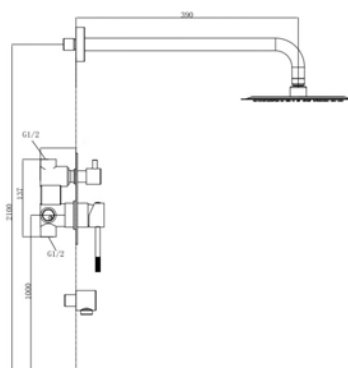

Душевая система скрытого монтажа. Цвет: золото. Корпус: нерж.сталь SUS 304 (пищевая сталь). Картридж: универсальный, 35 мм. Верхняя лейка регулируется под нужным углом засчет шарнирного крепления. Вынос верхнего душа 390 мм. Шланг в металлической оплетке с двойной усиленной сцепкой 150 см.