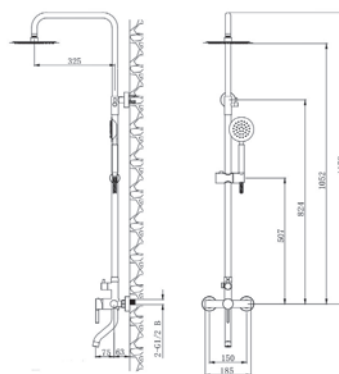

Выдвижная телескопическая стойка(нерж. сталь, черный): высота функциональная 800 -1150мм , диаметр 22мм, вылет верхнего душа 350мм. Лейка верхнего душа (ABS). Диаметр 200мм. Ручная лейка: диаметр 110мм, 3 функции массажа. Смеситель латунный с поворотным изливом: картридж универсальный 35мм , переключатель отдельный трехканальный. Комплектация: душевой шланг 150см и шланг для подкл. к смесителю (в метал. оплетке, цвет черный), монтажный комплект.