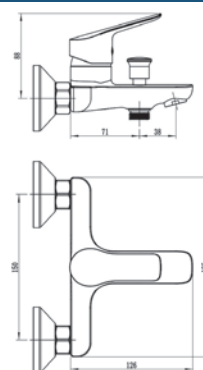

SG31 - Смеситель для ванны

Корпус: латунь кат.А Излив: поворотный, 32,5см Картридж: универсальный, 35мм Переключатель: механический(керамика)
Комплектация: эксцентрики, отражатели, шланг душевой (металл - 150см.), лейка душевая 5 реж., настенный держатель для лейки

SG54 - Смеситель для ванны

Корпус: латунь кат.А Картридж: универсальный, 35мм Переключатель: механический(керамика)
Комплектация: эксцентрики, отражатели, шланг душевой (металл - 150см.), лейка душевая 5 реж., настенный держатель для лейки

SG03 - Смеситель для кухни

Корпус: латунь кат.А Излив: поворотный, нерж.сталь Картридж: универсальный ESKO, 35мм
Комплектация: ребро жесткости, крепление "FastFix",гибкая подводка 45см.

SG519 - Смеситель для кухни

Корпус: латунь кат.А Излив: поворотный, нерж. сталь Картридж: универсальный, 35мм
Комплектация: пьедестал, крепление "FastFix",гибкая подводка 45 см.