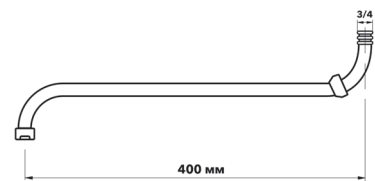

VDV2P - Дивертор

Дивертор для подключения к смесителю, внешний.

VSP250K - Излив

Излив для подключения к смесителю гибкий, 2 реж.

VSPS300L - Излив

Излив для смесителя. Длина 300 мм.

VSPS400L - Излив

Излив для смесителя. Длина 400 мм.