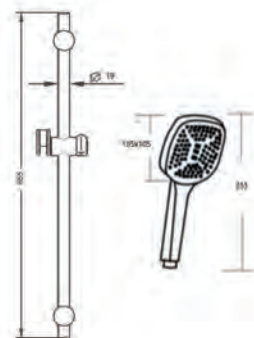

Душевой гарнитур. Ручной душ, размер 105x105 мм. Душевая штанга, 650 мм. Душевой шланг в металлической оплетке с двойной усиленной сцепкой 1500 мм 1/2" x 1/2". Система Self-Clean Device против известковых отложений. Хромированное покрытие поверхности. Внутренний охлаждающий канал для продолжительного срока службы. Усиленный силикон лейки, устойчив к царапинам и известковым налетам, легко чистится.