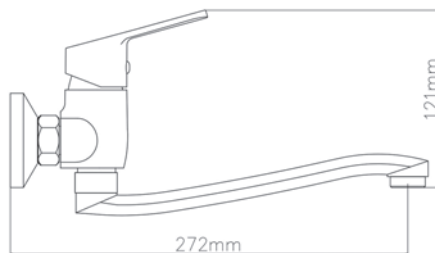

LV05 - Смеситель для кухни

Корпус: латунь кат.А Излив: поворотный, нерж. сталь 200мм Картридж: универсальный, 35 мм Комплектация: пьедестал (слит с корпусом), крепление "2 шпильки", гибкая подводка 40см

LV519 - Смеситель для кухни

Корпус: латунь кат.А Излив: поворотный, нерж. сталь 380мм Картридж: универсальный, 35 мм Комплектация: ребро жесткости, крепление "2 шпильки", гибкая подводка 40см

LV02 - Смеситель для кухни настенный

Для кух. мойки Корпус: латунь кат.А Излив: поворотный, 220мм Картридж: универсальный, 35мм Комплектация: эксцентрики, отражатели.