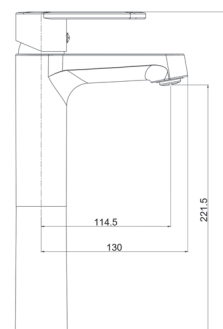

WF26 - Смеситель для умывальника

Корпус: Полимерный сплав Картридж: универсальный, 35мм Комплектация: крепление "FastFix", гибкая подводка 35 см

WF25 - Смеситель для чаши

Корпус: Полимерный сплав Картридж: универсальный, 35мм Комплектация: крепление "FastFix", гибкая подводка 35 см