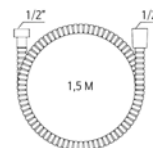

VDSR120Black - Душевой шланг

Душевой шланг с металлической оплёткой и латунными штуцерами.
Длина 120см.
Цвет чёрный.
Внутренний шланг EPDM.

VDSR150Black - Душевой шланг

Длина: 150 см. Материал: армированный ПВХ (цвет чёрный), латунные штуцеры
Подключение: Российский стандарт (диаметр 1/2 дюйма)
Спец.функции: FreeRotation