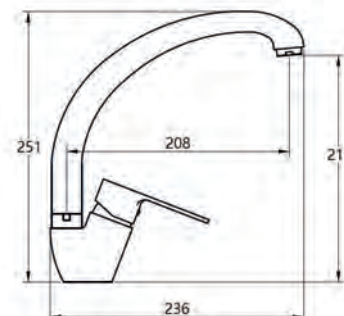

Корпус: латунь кат.А Излив: поворотный, нерж. сталь Картридж: универсальный, 35мм Комплектация: пьедестал, крепление "FastFix",гибкая подводка 45 см.