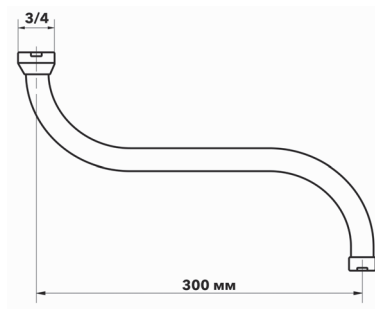

VDV2P - Дивертор

Дивертор для подключения к смесителю, внешний.

VSP250K - Излив

Излив для подключения к смесителю гибкий, 2 реж.

VSPS300L - Излив

Излив для смесителя. Длина 300 мм.

VSPS400L - Излив

Излив для смесителя. Длина 400 мм.