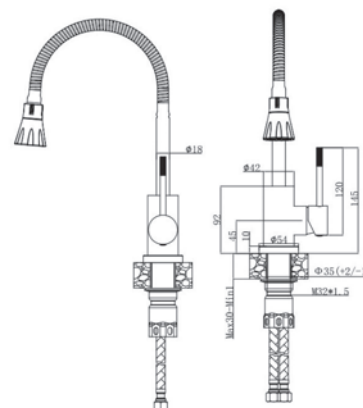

Смеситель для кухни с длинным изливом.
Корпус из нержавеющей стали SUS304.
Керамический картридж 35мм. В комплекте:
крепеж, гибкая подводка 40см.