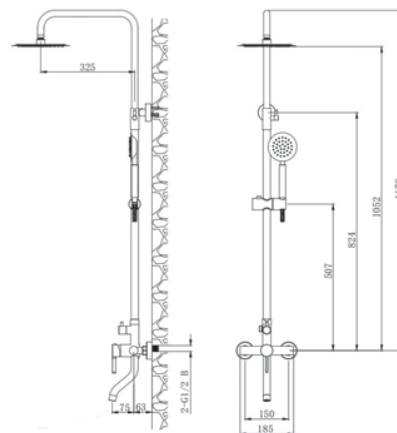

Выдвижная телескопическая стойка (нерж.сталь, gun metal): от 800 мм до 1150 мм, диаметр 22 мм, вылет верхнего душа 350 мм. Лейка верхнего душа (ABS). Диаметр 200 мм. Ручная лейка: диаметр 110 мм, 3 функции массажа. Смеситель латунный с поворотным изливом: картридж универсальный 35 мм, переключатель отдельный трехканальный. Комплектация: душевой шланг 150 см и шланг для подкл. к смесителю (в металл. оплетке, цвет gun metal), монтажный комплект