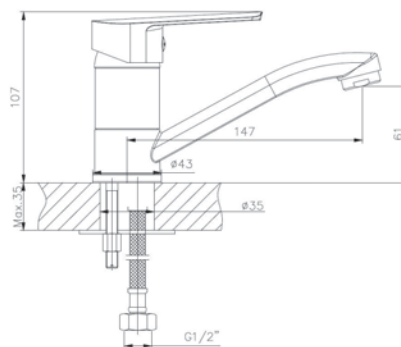

Корпус: PPA Излив: 140мм поворотный, 360 градусов Картридж: универсальный ESKO, 35мм Комплектация: пьедестал(металл), крепление "шпилька", гибкая подводка 40см.