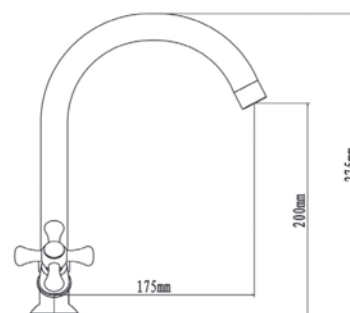

Смеситель для умывальника. Корпус: латунь. Керамические кран-буксы с углом поворота 90 градусов. В комплекте: крепеж, гибкая подводка.