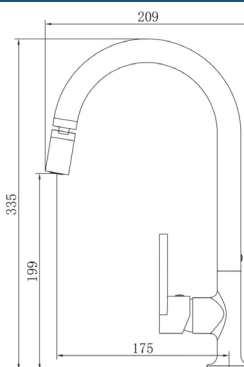

Корпус: латунь кат.А Излив: поворотный, нерж. сталь Картридж: универсальный, 35мм Комплектация: пьедестал, крепление "FastFix",гибкая подводка. Аэратор на шарнире.