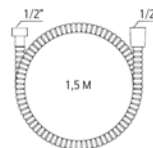

VKSR150 - Душевой шланг

Длина: 150 см. Материал: металлизированная оплетка (нерж.сталь, двойная сцепка), латунные штуцеры.
Подключение: Российский стандарт (диаметр 1/2 дюйма)

VLSR150 - Душевой шланг

Длина: 1,5м. Материал: армированный ПВХ (цвет серебристый), латунные штуцеры. Подключение: Российский стандарт (диаметр 1/2 дюйма)