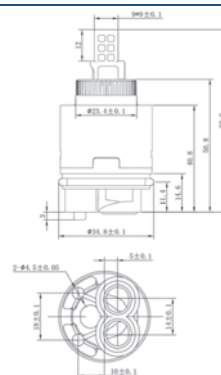

Картридж стандарт., высокий, 35 мм,
VODA