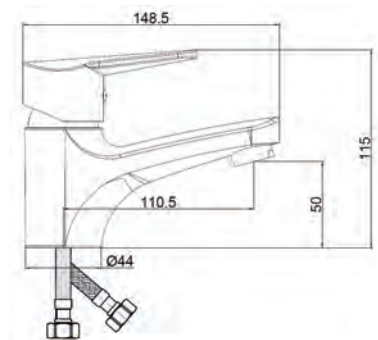

Корпус: Полимерный сплав Картридж: универсальный, 35мм
Комплектация: крепление "2 шпильки", гибкая подводка 35см