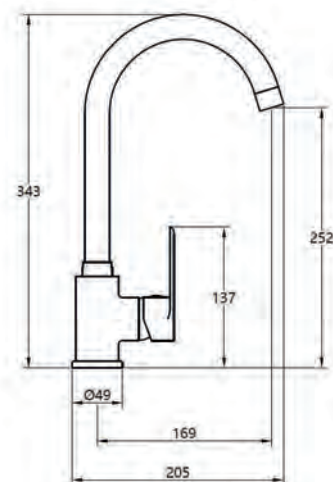

Корпус: латунь кат.А Излив: поворотный, нерж. сталь Картридж: универсальный, 35мм Комплектация: пьедестал, крепление "FastFix",гибкая подводка 45 см.