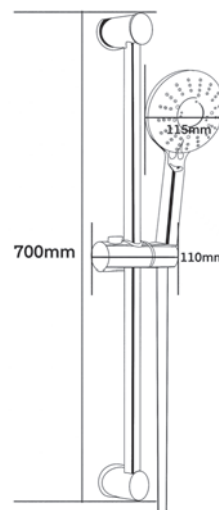

Высота: 700мм Диаметр: 19мм Корпус: нерж. сталь, хром Спец.функции: держатель лейки плавающий FightFix Комплектация: Душевой шланг 150см (меттал ,FreeRotation) , Душевая лейка (3 реж. , диаметр 115 мм), монтажный комплект