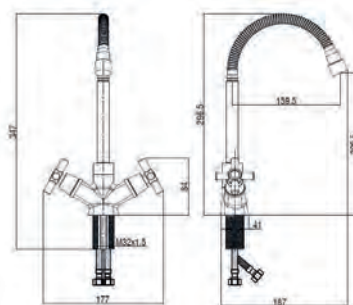

Корпус: Полимерный Излив: изгибаемый - жесткий, нерж. сталь
Ручки: ABS пластик, с защитой от нагревания. Кран-буксы: универсальные, ход 90 градусов
Комплектация: крепление "FastFix", гибкая подводка 35см