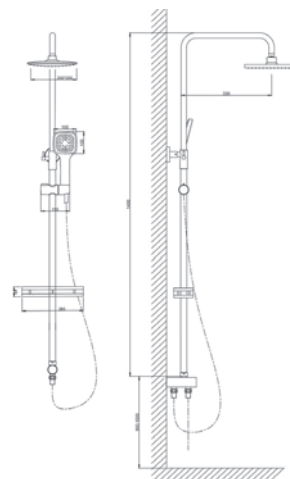

Выдвижная телескопическая стойка(нерж. сталь, хром): высота функциональная 930 -1400мм , диаметр 22мм ,вылет верхнего душа 340мм ,держатель лейки плавающий FightFix. Лейка верхнего душа(ABS-пластик,хром) диаметр 200 мм. Ручная лейка: диаметр 100мм,Переключатель с ручного на верхний душ: кноака, в латунном корпусе
Комплектация: душевой шланг 150см и шланг для подкл. к смесителю (металл), монтажный комплект