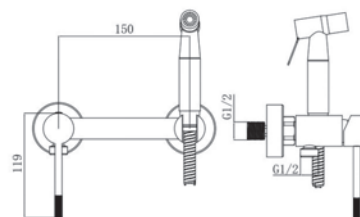

Корпус: нерж.сталь SUS 304 (пищевая сталь) Картридж: универсальный, 35мм Комплектация: эксцентрики, отражатели, шланг душевой (в металл. оплетке - 150см.), гигиеническая лейка.