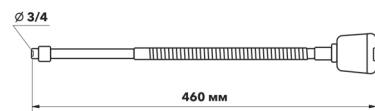

VDV2P - Дивертор

Дивертор для подключения к смесителю, внешний.

VSP250K - Излив

Излив для подключения к смесителю гибкий, 2 реж.

VSPS300L - Излив

Излив для смесителя. Длина 300 мм.

VSPS400L - Излив

Излив для смесителя. Длина 400 мм.