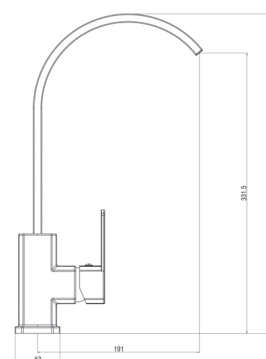

Корпус: Полимерный сплав Картридж: универсальный, 35мм Комплектация: крепление "FastFix", гибкая подводка 35см