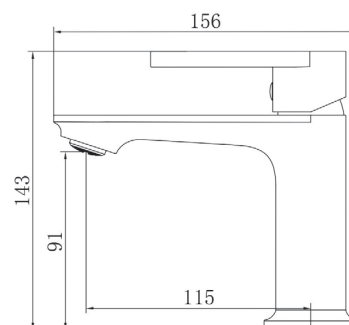

Корпус: латунь, Ручка: цинк, хромированное покрытие, горловина из нержавеющей стали, внутренняя пластиковая сетка, крепежная деталь из нержавеющей стали с латунной гайкой. Плетеный шланг SS: 45см

HR31B - Смеситель для ванны