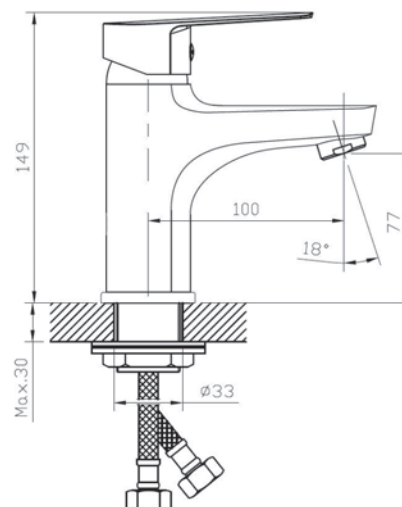

HI 26 - Смеситель для умывальника

Корпус: PPA, изолированный водоток Картридж: универсальный ESKO, 35мм Комплектация: пьедестал, крепление "FastFix", гибкая подводка 45см

SPL31 - Смеситель для ванны

Корпус: РРА Излив: поворотный, 320мм Картридж: универсальный ESKO, 35мм Переключатель: механический(керамика)
Комплектация: эксцентрики, отражатели, шланг душевой (металл. - 150см.), лейка душевая, настенный держатель для лейки.