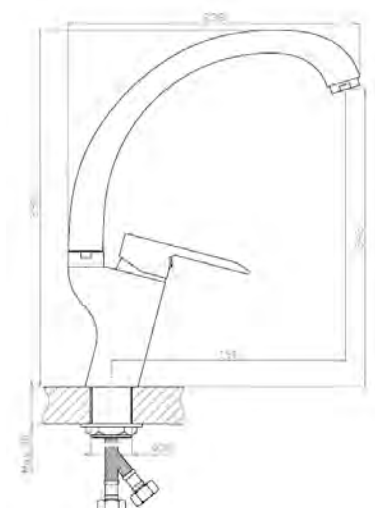

Корпус: Полимерный сплав Излив: поворотный, нерж. сталь Картридж: универсальный, 35мм Комплектация: пьедестал, крепление "FastFix", гибкая подводка 55см