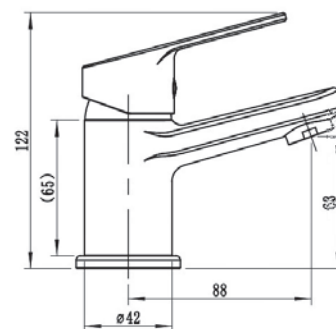

Корпус: латунь кат.А Излив: поворотный, нерж. сталь Картридж: универсальный, 35мм
Комплектация: пьедестал, крепление "FastFix", гибкая подводка 45 см.

TD26 - Смеситель для умывальника

Корпус: латунь кат.А Картридж: универсальный VODA, 35мм
Комплектация: пьедестал, крепление, гибкая подводка 40см.