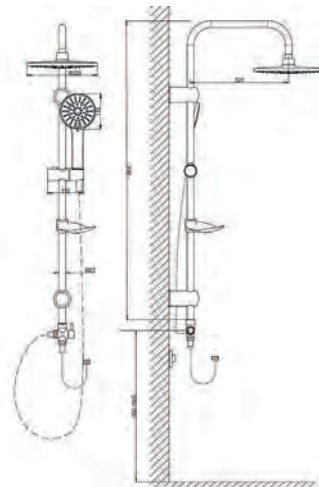

Выдвижная телескопическая стойка(нерж. сталь, хром): высота функциональная 930 -1400мм , диаметр 22мм ,вылет верхнего душа 340мм. Лейка верхнего душа(ABS-пластик,хром) : на подвижном шарнире, диаметр 220мм. Ручная лейка: диаметр 100мм, 3 режима. Переключатель с ручного на верхний душ: керамика, в латунном корпусе Комплектация: душевой шланг 150см и шланг для подкл. к смесителю (металл), монтажный комплект. Мыльница поворотная