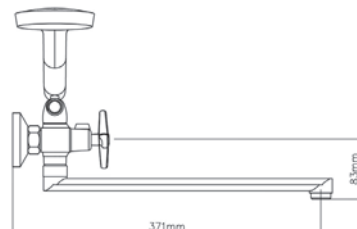

Корпус: латунь кат.А; Ручки: металл, с защитой от нагревания; Излив: поворотный, 350мм Кран-буксы: универсальные ESKO, ход 180 градусов Переключатель: механический(керамика) Комплектация: эксцентрики, отражатели, шланг душевой (в метал. оплетке - 150см.), лейка душевая(1 режим), держатель