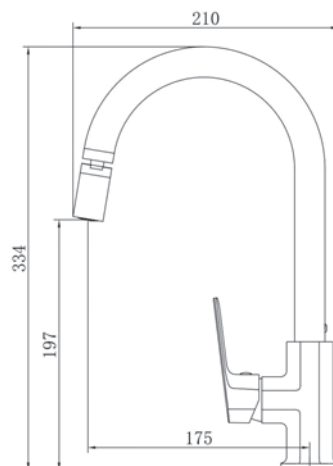

Корпус: латунь кат.А Излив: поворотный, нерж. сталь
Картридж: универсальный, 35мм
Комплектация: пьедестал, крепление "FastFix", гибкая подводка 45 см.