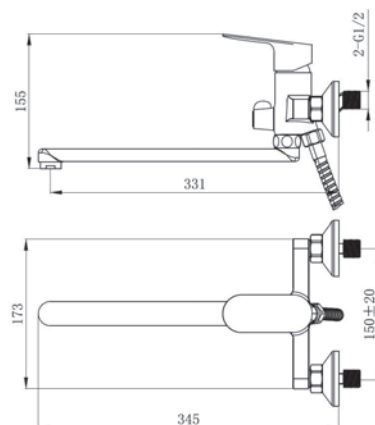

SHR31B - Смеситель для ванны

Корпус: латунь кат.А Излив: поворотный, 33,1см Картридж: универсальный, 35мм
Переключатель: механический(керамика)
Комплектация: эксцентрики, отражатели, шланг душевой (металл - 150см.), лейка душевая 3 реж., настенный держатель для лейки

SHR54B - Смеситель для ванны

Корпус: латунь кат.А Картридж: универсальный, 35мм Переключатель: механический(керамика) Комплектация: эксцентрики, отражатели

SHR519B - Смеситель для кухни

Корпус: латунь кат.А Излив: поворотный, нерж. сталь Картридж: универсальный, 25мм
Комплектация: пьедестал, крепление "FastFix", гибкая подводка 45 см.