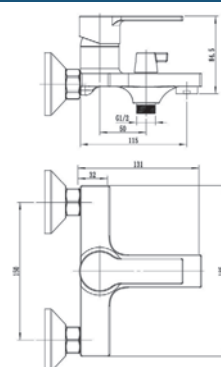

Корпус: латунь кат.А Картридж: универсальный, 35мм Переключатель: механический(керамика)
Комплектация: эксцентрики, отражатели, шланг душевой (металл - 150см.), лейка душевая 5 реж., настенный держатель для лейки