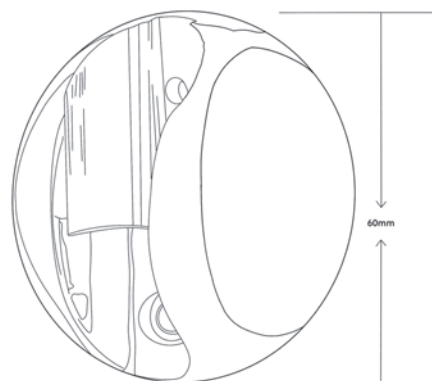

D12 - Держатель для душа

Держатель для ручной лейки настенного монтажа. Материал корпуса: ABS-пластик, хром.