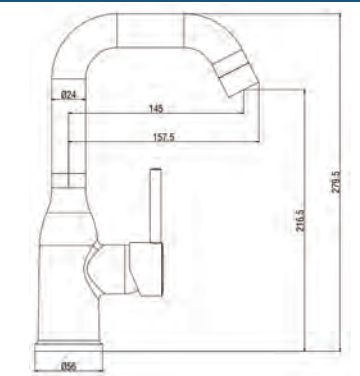

K16 - Смеситель для кухни

Корпус: PPA Излив: жесткий, нерж. сталь Картридж: универсальный, 35мм
Комплектация: крепление "FastFix", гибкая подводка 35см

K17 - Смеситель для кухни

Корпус: PPA Излив: жесткий, нерж. сталь Картридж: универсальный, 35мм
Комплектация: крепление "FastFix", гибкая подводка 35см