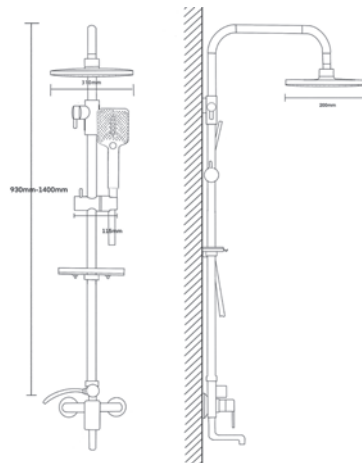

Выдвижная телескопическая стойка (нерж.сталь, черный): высота функциональная 930-1400 мм, диаметр 25 мм, вылет верхнего душа 340 мм, держатель ручной лейки плавающий FightFix. Лейка верхнего душа (ABS-пластик, черный): на подвижном шарнире, размер 200*300 мм. Форсунки Self-Clean Device, Eco system. Ручная лейка: размер 130*105 мм, переключатель - кнопка, форсунки Self-Clean Device, Eco system. Смеситель латунный с поворотным изливом: картридж универсальный 35 мм, переключатель отдельный трехконтурный (ручной душ-верхний душ-излив)