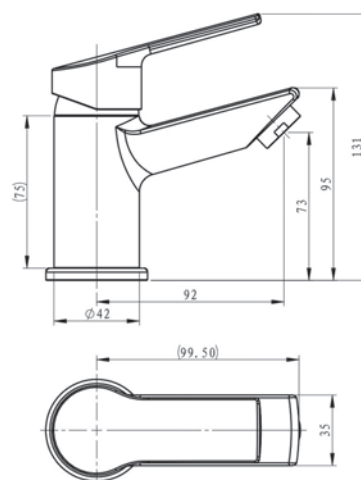

RK26 - Смеситель для умывальника

Корпус: латунь кат.А Картридж:
универсальный ESKO, 35мм Комплектация:
пьедестал, крепление "FastFix", гибкая
подводка 40см.

RK26S - Смеситель для умывальника

Корпус: латунь кат.А Картридж:
универсальный ESKO, 35мм Комплектация:
пьедестал, крепление "FastFix", гибкая
подводка 40см.