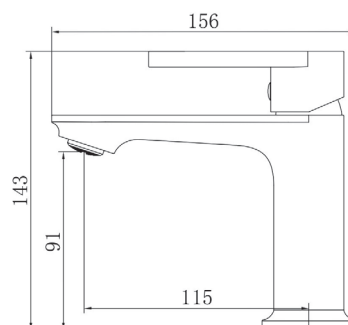

HR31B - Смеситель для ванны

Корпус: латунь кат.А. Излив: поворотный, 33,1см. Картридж: универсальный, 35мм. Переключатель: механический(керамика)
Комплектация: эксцентрики, отражатели, шланг душевой (металл - 150см.), лейка душевая 3 реж., настенный держатель для лейки. Цвет: черный.

HR54B - Смеситель для ванны

Корпус: латунь кат.А Картридж: универсальный, 35мм Переключатель: механический(керамика)
Комплектация: эксцентрики, отражатели Ручка: цинк, Цвет: черный, Настенные соединения из нержавеющей стали. Без душевого гарнитура.

HR519BAR - Смеситель для кухни

Корпус: латунь кат.А Излив: поворотный, нерж. сталь Картридж: универсальный, 35мм Комплектация: пьедестал, крепление "FastFix",гибкая подводка. Аэратор на шарнире.

HR26MB - Смеситель для умывальника

Корпус: латунь кат.А Картридж: универсальный, 35мм Комплектация: пьедестал, крепление "FastFix",гибкая подводка 45см., Цвет: черный, горловина из нержавеющей стали, внутренняя пластиковая сетка, крепежная деталь из нержавеющей стали с латунной гайкой. Шланг SS 45 см.