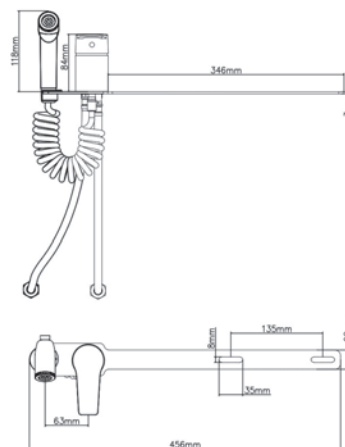

LV15 - Смеситель для кухни/раковины

Корпус: латунь кат.А Излив: поворотный, нерж. сталь 1500мм Комплектация: ребро жесткости, крепление "2 шпильки", гибкая подводка 40см

LV26 - Смеситель для умывальника

Корпус: латунь кат.А Картридж: универсальный, 35 мм Комплектация: пьедестал (слит с корпусом), крепление "2 шпильки", гибкая подводка 40см

LV10 - Смеситель накладной для унитаза

Корпус: латунь кат.А. Картридж: универсальный, 35 мм. Комплектация: шланг душевой растягивающийся 40-150см, гиг.лейка abs пластик, гибкая подводка 45см.