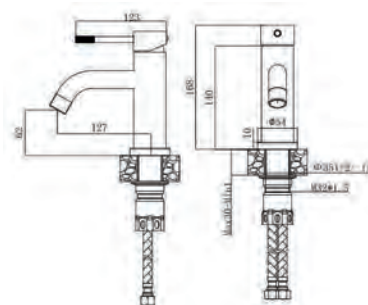

Корпус: нерж.сталь SUS 304 (пищевая сталь) Цвет: черный Картридж: универсальный, 35мм
Комплектация: крепление, гибкая подводка 40см