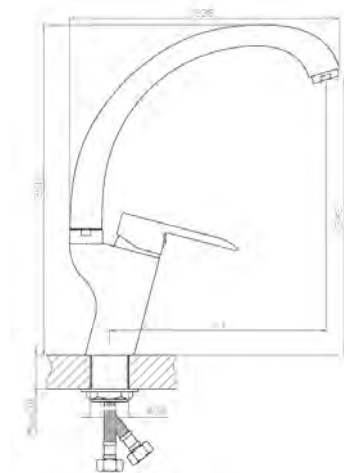

FT 519 Black - Смеситель для кухни

Корпус: Полимерный сплав
Излив: поворотный, нерж. сталь
Картридж: универсальный, 35мм
Комплектация: пьедестал, крепление "FastFix", гибкая подводка 55см

VFT520 - Смеситель для кухни

Корпус: Полимерный сплав
Излив: гибкий, нерж. сталь
Картридж: универсальный, 35мм
Комплектация: пьедестал, крепление "FastFix", гибкая подводка 55см.

FT 26 - Смеситель для умывальника

Корпус: Есо, антикоррозийный сплав
Картридж: универсальный, 35мм
Комплектация: пьедестал, крепление "2 шпильки", гибкая подводка 45см