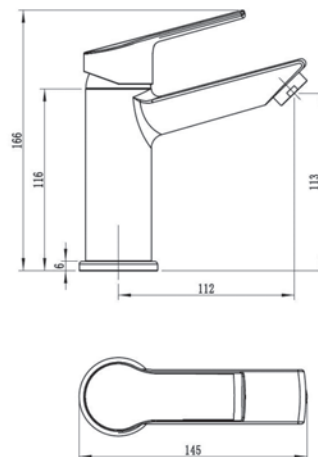

RK26 - Смеситель для умывальника

Корпус: латунь кат.А Картридж:
универсальный ESKO, 35мм Комплектация:
пьедестал, крепление "FastFix", гибкая
подводка 40см.

RK26S - Смеситель для умывальника

Корпус: латунь кат.А Картридж:
универсальный ESKO, 35мм Комплектация:
пьедестал, крепление "FastFix", гибкая
подводка 40см.