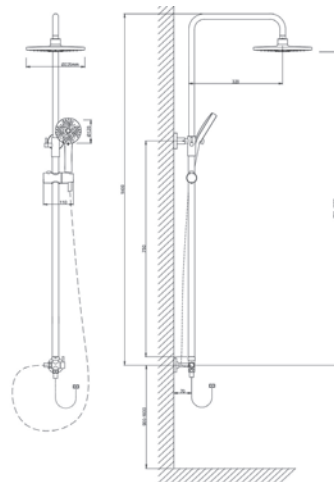

Выдвижная телескопическая стойка(нерж. сталь, хром): высота функциональная 930 -1400мм, диаметр 22мм, вылет верхнего душа 340мм, держатель лейки плавающий FightFix
Лейка верхнего душа(ABS-пластик, хром) : на подвижном шарнире, диаметр 220мм, Форсунки Self-Clean Device, Eco system
Ручная лейка: диаметр 100мм, 3 режима, Форсунки Self-Clean Device, Eco system
Переключатель с ручного на верхний душ: керамика, в латунном корпусе
Комплектация: душевой шланг 150см и шланг для подкл. к смесителю (металл), монтажный комплект