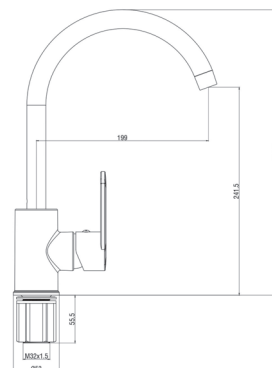

WF519R - Смеситель для кухни

Корпус: Полимерный сплав Картридж: универсальный, 35мм Комплектация: крепление "FastFix", гибкая подводка 35см

WF519RB - Смеситель для кухни

Корпус: Полимерный сплав Покрытие: черное Картридж: универсальный, 35мм Комплектация: крепление "FastFix", гибкая подводка 35см