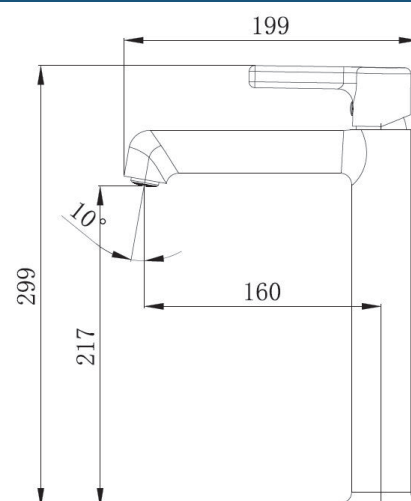

Корпус: латунь кат.А Картридж:
универсальный, 35мм Комплектация:
пьедестал, крепление "FastFix", гибкая
подводка 45см.