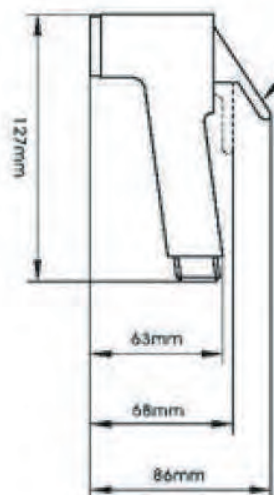

Гиг. лейка: 1 режим, ABS - пластик, хром. Душевой шланг: 150см в метал. оплетке Держатель: вертикальный, ABS-пластик Комплектация: монтажный комплект