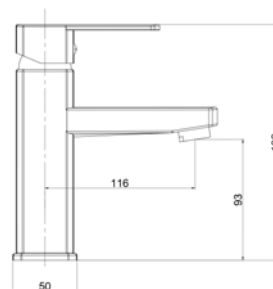

IC519R - Смеситель для кухни

Корпус: Полимерный сплав Картридж: универсальный, 35мм Комплектация: крепление "FastFix", гибкая подводка 35см

IC26 - Смеситель для умывальника

Корпус: Полимерный сплав Картридж: универсальный, 35мм Комплектация: крепление "FastFix", гибкая подводка 35см