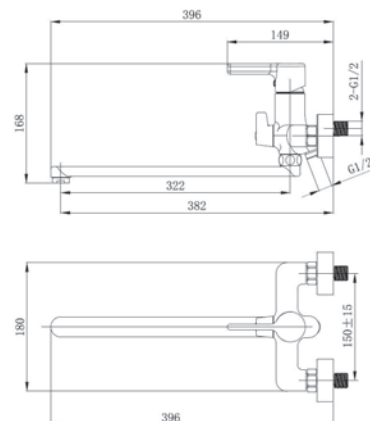

CLM83H - Смеситель скрытого монтажа с гиг. душем

Корпус: латунь кат.А Картридж: универсальный ESKO, 25мм Комплектация:

CLM31B - Смеситель для ванны

Корпус: латунь кат.А Излив: поворотный, 32,1см Картридж: универсальный, 35мм
 Переключатель: механический(керамика)
 Комплектация: эксцентрики, отражатели, шланг душевой (металл - 150см.), лейка душевая 3 реж., настенный держатель для лейки