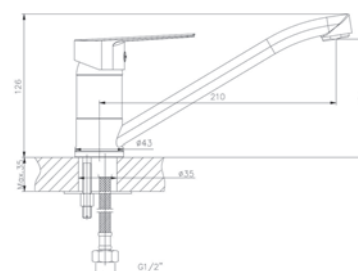

SPL31 - Смеситель для ванны

Корпус: РРА Излив: поворотный, 320мм Картридж: универсальный ESKO, 35мм Переключатель: механический(керамика)
Комплектация: эксцентрики, отражатели, шланг душевой (металл. - 150см.), лейка душевая, настенный держатель для лейки.

SPL54 - Смеситель для ванны

Корпус: РРА, изолированный водоток Картридж: универсальный, 35мм Переключатель: механический, керамика Комплектация: эксцентрики, отражатели.

SPL80 - Смеситель для душа

Корпус: РРА, изолированный водоток Картридж: универсальный ESKO, 35мм Комплектация: эксцентрики, отражатели

SPL05 - Смеситель для кухни

Корпус: РРА, изолированный водоток Излив: поворотный, 360 градусов Картридж: универсальный ESKO, 35мм Комплектация: пьедестал(металл), крепление "шпилька", гибкая подводка 40см.