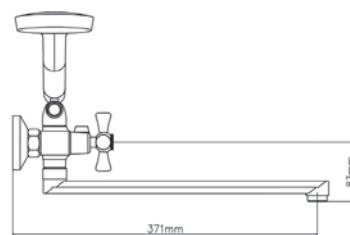

Корпус: латунь кат.А; Ручки: металл, с защитой от нагревания; Излив: поворотный, 350мм Кран-буксы: универсальные ESKO, ход 180 градусов
Переключатель: механический(керамика)
Комплектация: эксцентрики, отражатели, шланг душевой (в метал. оплетке - 150см.), лейка душевая(1 режим), держатель