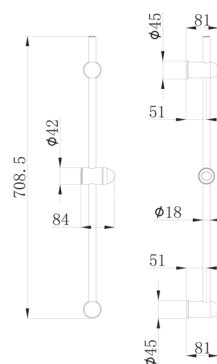

Душевая стойка с кнопочной регулировкой лейки по высоте.
Регулируемый верхний крепеж.
Диаметр 18мм. Высота 700мм.
Нержавеющая сталь. Цвет: хром.
Комплектация: монтажный комплект.