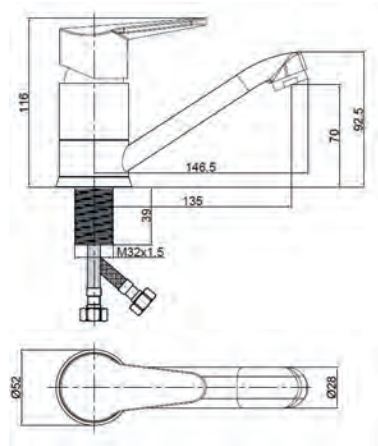

Корпус: полимерный сплав Излив: поворотный Картридж: универсальный, 35мм
Комплектация: пьедестал(слит с корпусом), крепление "FastFix", гибкая подводка 40 см