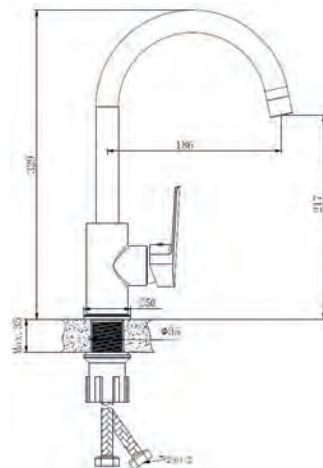

Корпус: PPA, изолированный водоток Излив: поворотный, 360 градусов Картридж: интегрированный ESKO, 35мм Комплектация: крепление "FastFix", гибкая подводка 45см

HI 15 - Смеситель для кухни/раковины