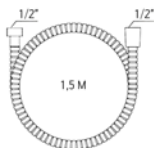

VMSR150 - Душевой шланг

Длина: 1,5м. Материал: прозрачная ПВХ оплетка, латунные штуцеры
Подключение: Российский стандарт (диаметр 1/2 дюйма)

VPSH15 - Душевой шланг

Длина: 1,5м. Материал: металлизированная оплетка (нерж. сталь, двойная сцепка), латунные штуцеры
Подключение: Российский стандарт (диаметр 1/2 дюйма)