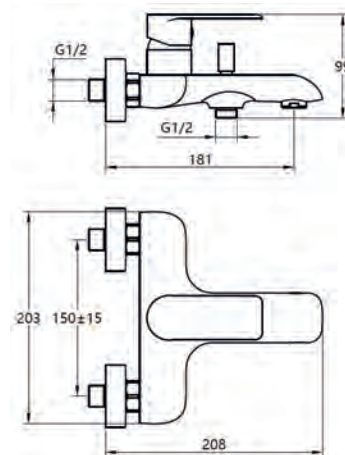

DP26M - Смеситель для умывальника

Корпус: латунь кат.А Картридж: универсальный ESKO, 35мм Комплектация: пьедестал, крепление "две шпильки", гибкая подводка 40см.

FY54 - Смеситель для ванны

Корпус: латунь кат.А Картридж: универсальный, 35мм Переключатель: помповый с фиксатором Комплектация: эксцентрики, отражатели.