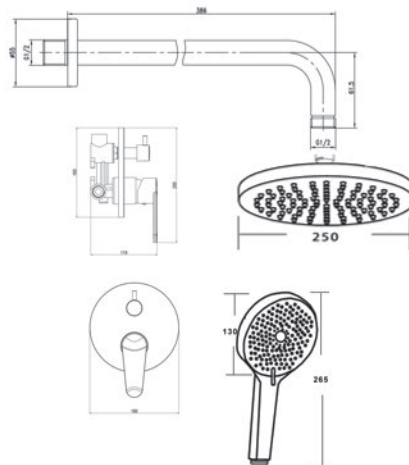

Душевая система скрытого монтажа. В комплекте: горизонтальный держатель 400 мм, верхний душ диаметром 250 мм. Встраиваемый смеситель с керамическим картриджем и дивертором. Ручная лейка с 3 режимами диаметром 130 мм. Цвет: Хром