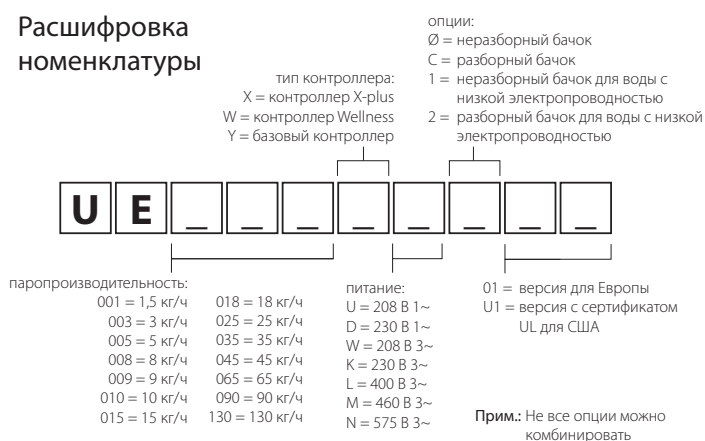

- Стандартная комплектация; (*) для моделей UE производительностью 25, 35, 45 кг/ч, выпущенных до октября 2003 г. или с серийными номерами до 501 000 необходим соединитель типа Y.

Расшифровка номенклатуры

увлажнители для помещений

VSDU0A0001 и VRDXL0000:
вентиляторный парораспределитель

VSDBAS0001: настенная опора для выносной установки VSDU0A

увлажнители для воздуховодов

DP*: линейный парораспределитель (вх. Ø 22 мм, Ø 30 мм, Ø 40 мм)

увлажнители для турецких бань

SDP*: пластиковые форсунки до 18 кг/ч

Датчики

DPW*: датчик температуры и влажности для бытовых помещений

DPP*: датчик температуры и влажности для промышленных помещений

DPD*: датчик температуры и влажности для воздуховодов

NTC*: датчик температуры для UEW

Headquarters ITALY

CAREL INDUSTRIES HQs
Via dell'Industria, 11
35020 Brugine - Padova (Italy)
Tel. (+39) 0499 716611
Fax (+39) 0499 716600
carel@carel.com

Sales organization

CAREL Asia - www.carel.com
CAREL Australia - www.carel.com.au
CAREL China - www.carel-china.com
CAREL Deutschland - www.carel.de
CAREL France - www.carelfrence.fr
CAREL HVAC&R Korea - www.carel.com
CAREL Iberica - www.carel.es
CAREL India - www.carel.in

CAREL Middle East DWC LLC - www.carel.com
CAREL Nordic AB - www.carel.com
CAREL Russia - www.carelrossia.com
CAREL South Africa - www.carelcontrols.co.za
CAREL Sud America - www.carel.com.br
CAREL U.K. - www.careluk.co.uk
CAREL U.S.A. - www.carelusa.com

Affiliates

CAREL Czech & Slovakia - www.carel-cz.cz
CAREL Ireland - www.carel.com
CAREL Japan Co., Ltd. - www.carel-japan.com
CAREL Korea (for retail market) - www.carel.co.kr
CAREL Mexicana S de RL de CV - www.carel.mx
CAREL Thailand - www.carel.co.th
CAREL Turkey - www.carel.com.tr