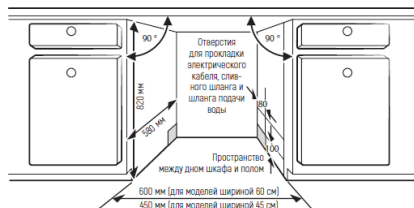

Функции

Самодиагностика неисправностей:	да