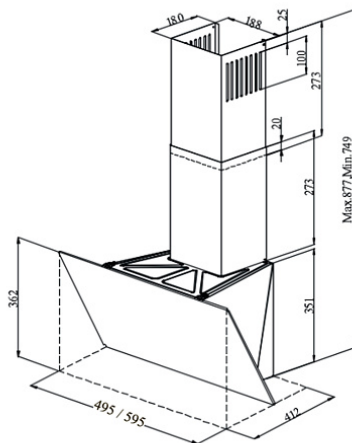

Дополнительные функции

Освещение: светодиодное