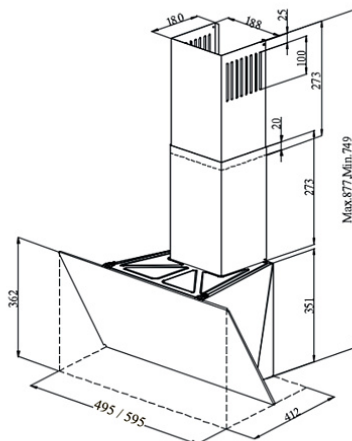

Дополнительные функции

Освещение:	светодиодное