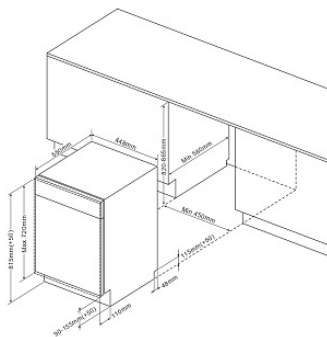

Класс мойки: А
Класс сушки: А

Мощность подключения, кВт: 2,1

Комплектация

Длина сетевого шнура: 150 см
Воронка для соли: да
Монтажный комплект: да
Шланг заливной/сливной: да

Программы

Быстрая: да, 30 мин
Авто: да
Ночная: да
Самоочистка: да
Гигиена: да
ЕСО: да
Стекло: да

Управление

Управление: кнопочное

Артикул: 6876

EAN: 4260697456313