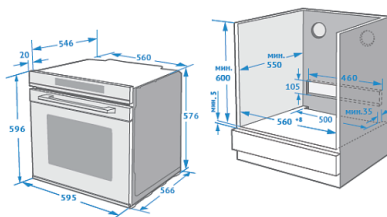

Освещение

Освещение:	да