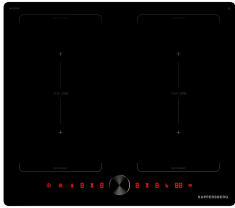

Варочная панель индукционная ICI 628

61 990 ₺

Гарантия: 2 года