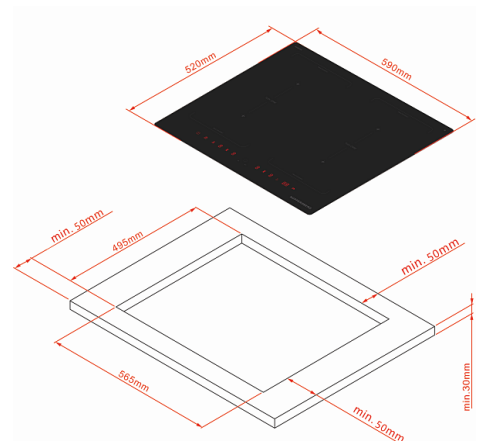

Управление

Управление:	сенсорное/Magnet Pad