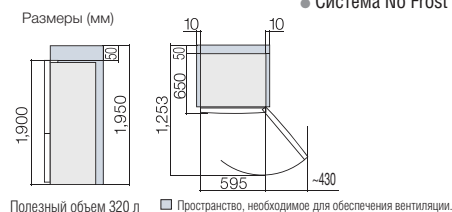

Общие характеристики

- Инверторный компрессор
- Экодатчик температуры
- Воздушный фильтр Nano Titanium
- Без хлорфторуглеродов (CFC-Free)
- Без гидрофторуглеродов (HFC-Free)
- Система No Frost