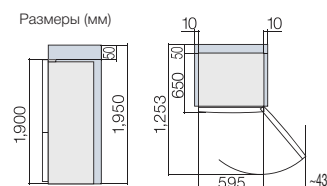

Полезный объем 320 л

□ Пространство, необходимое для обеспечения вентиляции.

Цвет:

Черное стекло (GBK)

Белое стекло (GPW)

Серебристое стекло (GS)