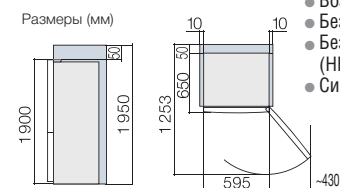

Размеры (мм)

Полезный объем 320 л

□ Пространство, необходимое для обеспечения вентиляции.

Цвет:

Морозильная камера

Алюминиевый лоток

Гибридная заморозка

Великолепный кулинарный результат