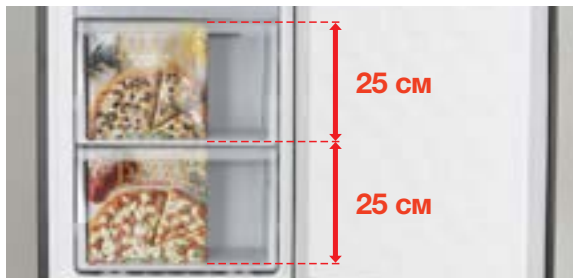

Морозильная камера

Ящик с легким доступом

Эффективное хранение

Верхний отсек морозильной камеры является открытым, чтобы вы могли легко доставать из него продукты.

Большой и глубокий ящик

Удобное хранение объемных продуктов

Крупные продукты или контейнеры с пищей можно свободно хранить в этом большом и глубоком ящике.

Холодильная камера

Отделение для овощей

Непрямое охлаждение поддерживает оптимальный уровень влажности для овощей.

Высокая влажность
прибл. **90%**

Протестировано Hitachi. Влажность различается в зависимости от количества и типа овощей.

Полки из закаленного стекла

Эти полки устойчивы к царапинам, термостойки, имеют защиту от разлива жидкости и даже способны выдержать нагрузку до 100 кг!*

* Максимальная устойчивость закаленного стекла к нагрузке.

Регулируемые дверные карманы

Вы можете изменять конфигурацию дверных карманов в соответствии с теми продуктами, которые будут в них храниться.

Нижний карман

Удобный карман средних размеров для хранения 0,5-литровых бутылок.

Яркое и экономичное светодиодное освещение

Имеет длительный срок службы и потребляет меньше электроэнергии, чем обычные лампы.

Чистый воздух и минимальная передача запахов

Каждое отделение всегда наполнено чистым воздухом, пропущенным через фильтр Nano Titanium. Кроме того, запахи не проникают из одного отделения в другое.

Серия Standard

2-дверный модель R-B410PU6

Полезный объем 320 л

(SLS)

(PWH)

(INOX)

Отделение для овощей Холодильная камера

Морозильная камера

Холодильная камера

- Отделение для овощей
- Полки из закаленного стекла
- Регулируемые дверные карманы
- Нижний карман
- Светодиодное освещение

Морозильная камера

- Ящик с легким доступом
- Большой и глубокий ящик

Общие характеристики