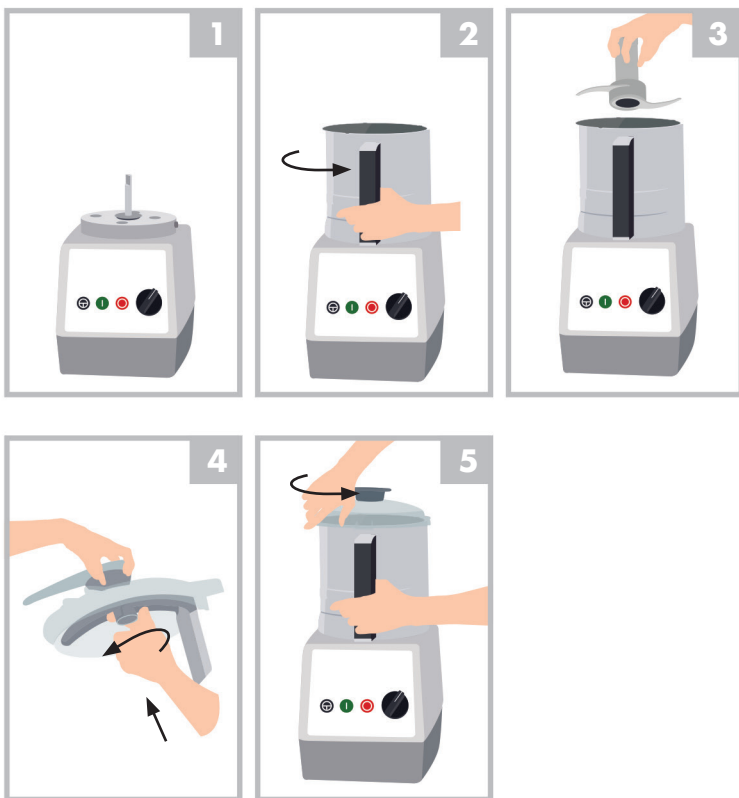

Blixer® 2 / 3 / 4 / 4 V.V.

Consignas de seguridad y empleo / Instruções de segurança e de utilização

Istruzioni di sicurezza e d' utilizzo / Техника безопасности и руководство по эксплуатации

Fijación mural.
Para afixar na parede.
Da fissare a parete.
Повесить на стену.

robot coupe®

www.robot-coupe.com

Panel de mandos / Painel de controlo / Quadro comandi / Панель управления

Botón Parada
Botão Desligar
Pulsante arresto
Кнопка «Стоп»

Botón Marcha
Botão Ligar
Pulsante accensione
Кнопка «Пуск»

Botón Pulse
Botão Pulse
Pulsante impulsi
Кнопка «Пульс»

Blixer 4 Selector de velocidad
Blixer 4 Seletor de velocidade
Blixer 4 – Selettore di velocità
Blixer 4 Переключатель скорости

Blixer 4 V.V. Variador de velocidades
Blixer 4 V.V. Variador de velocidade
Blixer 4 V.V. – Variatore di velocità
Blixer 4 V.V. Регулятор скорости

Puesta en marcha y utilización / Ligaço e utilização / Accensione e utilizzo / Включение и использование