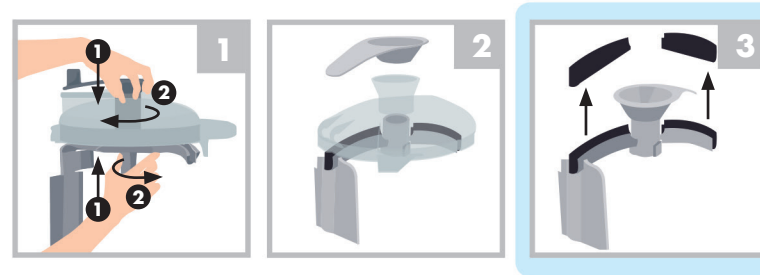

Nettoyage et entretien / Cleaning and maintenance / Reiniging en onderhoud / Reinigung und Wartung