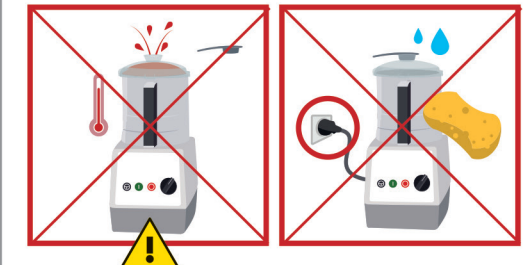

Sécurité / Safety / Veiligheid / Sicherheit