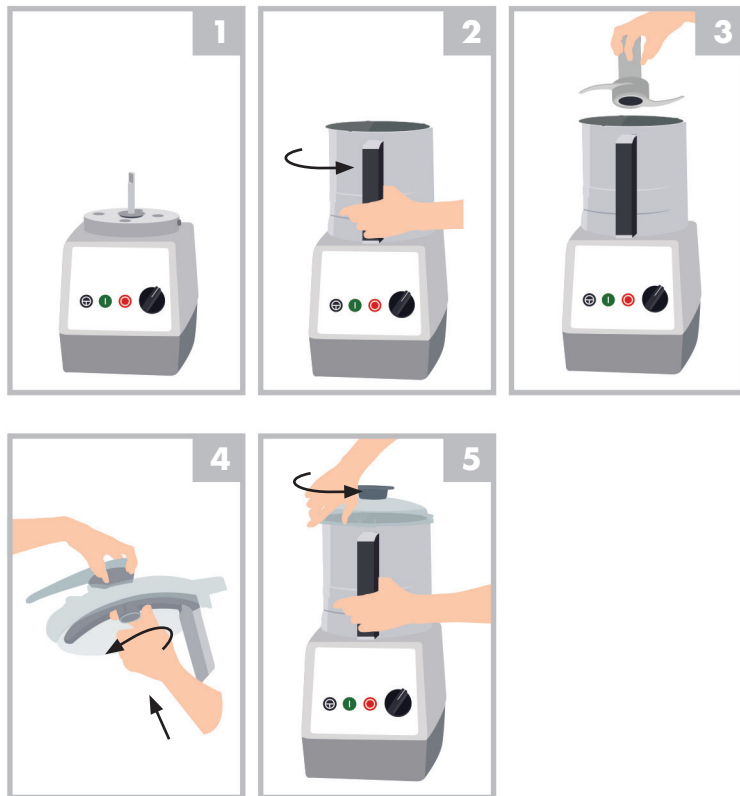

Blixer® 2 / 3 / 4 / 4 V.V.

Consignes de sécurité et d'utilisation / Safety and Operating Instructions
 Veiligheidsvoorschriften en gebruiksaanwijzing / Sicherheits- und Bedienungshinweise

À fixer au mur.
 Hang on the wall.
 Aan de wand te bevestigen.
 An der Wand zu befestigen.

robot coupe®
 www.robot-coupe.com

Tableau de commande / Control Panel / Bedieningspaneel / Bedienfeld

Mise en marche et utilisation / Switching on and using the mixer / Inwerkingstelling en gebruik / Inbetriebnahme und Bedienung