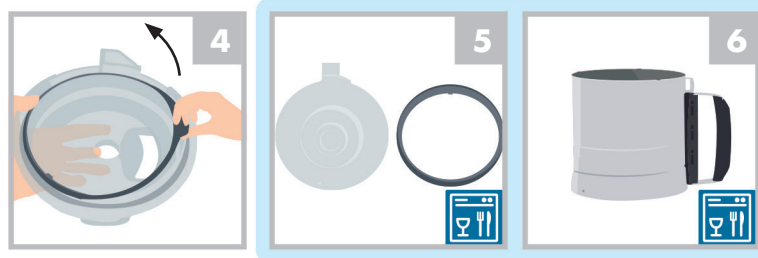

Limpeza y mantenimiento / Limpeza e manutenção / Pulizia e manutenzione / Чистка и уход

Cuba / Cuba / Vasca / Чаша

BLIXER 3 / 4

Cuchilla / Lâmina / Coltello / Нож

Anillo de hermeticidad / Anel de vedação / Anello di tenuta / Уплотнительное кольцо