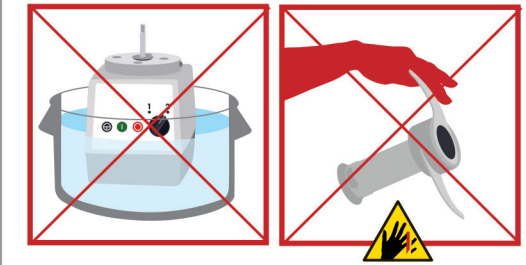

Sécurité / Safety / Veiligheid / Sicherheit