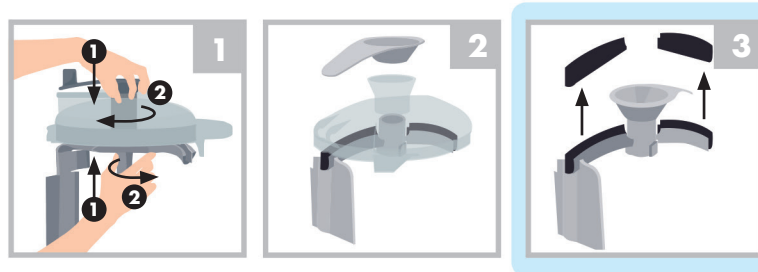

Fijación mural.
Para afixar na parede.
Da fissare a parete.
Повесить на стену.

robot coupe®

www.robot-coupe.com

Panel de mandos / Painel de controlo / Quadro comandi / Панель управления

Botón Parada
Botão Desligar
Pulsante arresto
Кнопка «Стоп»

Botón Marcha
Botão Ligar
Pulsante accensione
Кнопка «Пуск»

Botón Pulse
Botão Pulse
Pulsante impulsi
Кнопка «Пульс»

Blixer 4 Selector de velocidad
Blixer 4 Seletor de velocidade
Blixer 4 – Selettore di velocità
Blixer 4 Переключатель скорости

Limpeza y mantenimiento / Limpeza e manutenção / Pulizia e manutenzione / Чистка и уход

Cuba / Cuba / Vasca / Чаша

BLIXER 3 / 4

Cuchilla / Lâmina / Coltello / Нож

Anillo de hermeticidad / Anel de vedação / Anello di tenuta / Уплотнительное кольцо