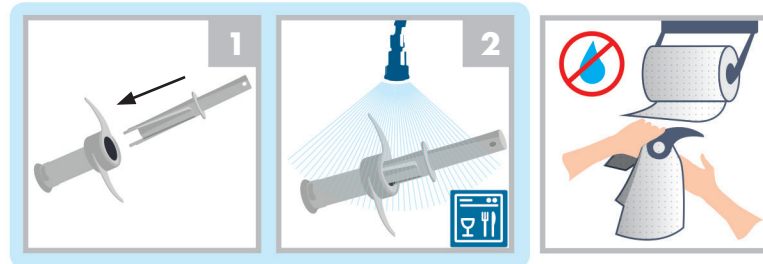

Blixer® 2 / 3 / 4 / 4 V.V.

Consignes de sécurité et d'utilisation / Safety and Operating Instructions
 Veiligheidsvoorschriften en gebruiksaanwijzing / Sicherheits- und Bedienungshinweise

À fixer au mur.
 Hang on the wall.
 Aan de wand te bevestigen.
 An der Wand zu befestigen.

robot coupe®
 www.robot-coupe.com

Tableau de commande / Control Panel / Bedieningspaneel / Bedienfeld

Mise en marche et utilisation / Switching on and using the mixer / Inwerkingstelling en gebruik / Inbetriebnahme und Bedienung

Nettoyage et entretien / Cleaning and maintenance / Reiniging en onderhoud / Reinigung und Wartung

Cuve / Bowl / Kuip / Schüssel

BLIXER 3 / 4 Couteau / Blade / Mes / Messer

Bague d'étanchéité / O-ring (seal) / Afdichtingsring / Dichtungsring