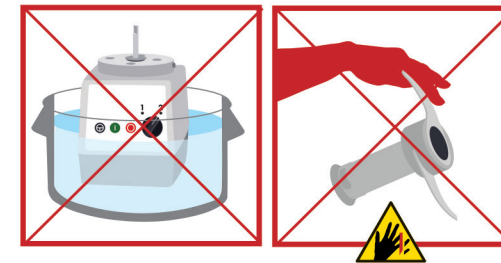

Seguridad / Segurança / Sicurezza / Безопасность

! Nunca tratar de suprimir los sistemas de bloqueo y de seguridad.
Nunca tentar suprimir os sistemas de bloqueio e de segurança.
Non cercare in alcun caso di eliminare i sistemi di blocco di sicurezza.
Никогда не отключать системы блокировки и защиты.