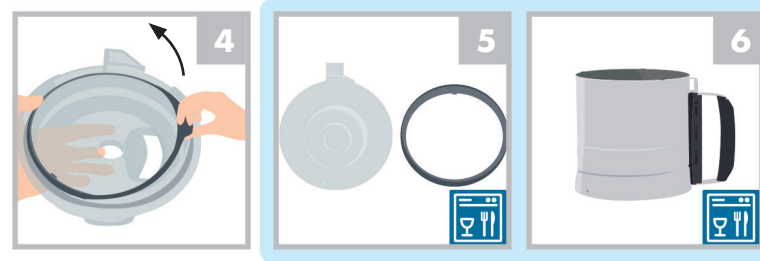

Blixer® 2 / 3 / 4 / 4 V.V.

Consignes de sécurité et d'utilisation / Safety and Operating Instructions
 Veiligheidsvoorschriften en gebruiksaanwijzing / Sicherheits- und Bedienungshinweise

À fixer au mur.
 Hang on the wall.
 Aan de wand te bevestigen.
 An der Wand zu befestigen.

Nettoyage et entretien / Cleaning and maintenance / Reiniging en onderhoud / Reinigung und Wartung

Cuve / Bowl / Kuip / Schüssel

BLIXER 3 / 4 Couteau / Blade / Mes / Messer

Bague d'étanchéité / O-ring (seal) / Afdichtingsring / Dichtungsring