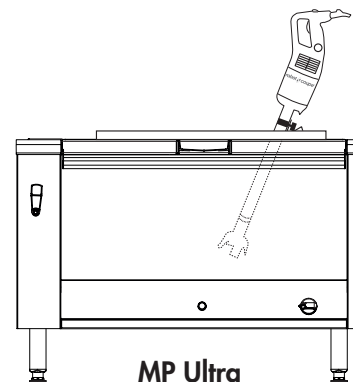

# MP 550 Ultra

EasyPlug

D

Объём кастрюли:

до 200 л

▶ Для фабрик-кухонь/больших столовых, интенсивное использование

MP Ultra

A