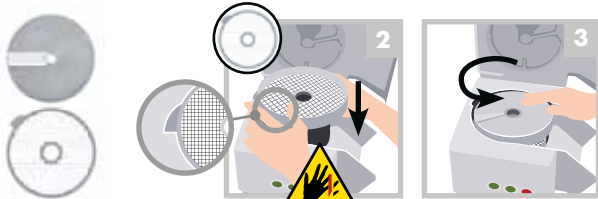

2b Macédoine / Dicing / Macedoine / Würfel