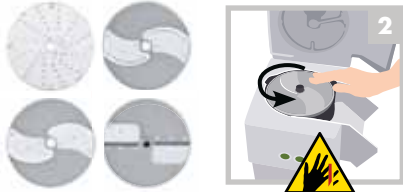

2a Disques / Discs / Schijven / Scheiben