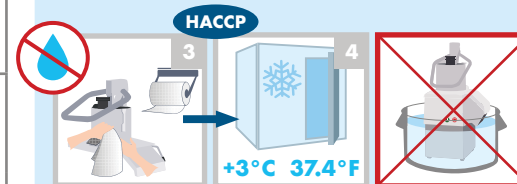

CL 52

Hortalizas / Legumes Verdure / Овощей	1	2	3	Tolva / Boca de carregamento / Tramoggia / Воронка
TODOS / TODOS / TUTTI / ЛЮБЫЕ ОВОЩИ				
FRÁGIL / FRÁGIL / FRAGILI / НЕЖНЫЕ ОВОЩИ		ab		
COL / REPOLHO / CAVOLO / КАПУСТА				
PATATAS FRITAS / BATATAS FRITAS / PATATINE FRITTE / КАРТОФЕЛЬ-ФРИ		c		
PURÉ / PURÉ / PURÉ / ПЮРЕ