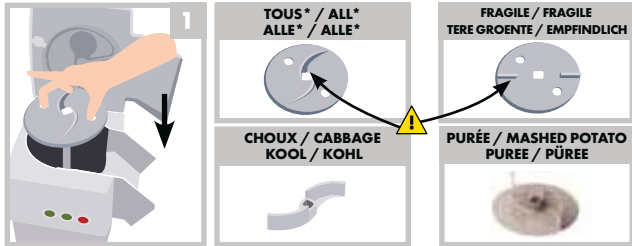

CL 50 – CL 50 Ultra – CL 52

Consignes de sécurité et d'utilisation / Safety and Operating Instructions
Veiligheidsvoorschriften en gebruiksaanwijzing / Sicherheits- und Bedienungshinweise

À fixer au mur.
To attach to (fix on) the wall.
Aan de wand te bevestigen.
An der Wand zu befestigen.

robot coupe®
www.robot-coupe.com

MONTAGE / ASSEMBLING / MONTEREN / MONTAGE

1 Disque éjecteur / Ejector disc / Uitvoerschijf / Auswurfscheibe