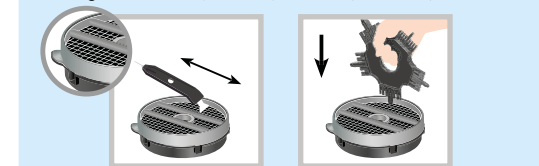

Utilisez un détergent non-alkalin, non-chloré, spécial aluminium
Use a non-alkaline non-chlorinated special aluminium detergent
Gebruik een niet-alkalisch, chloorvrij reinigingsmiddel, speciaal voor aluminium
Kein alkalisches und kein chlorhaltiges, sondern ein für Aluminium geeignetes Reinigungsmittel verwenden

D-CLEAN KIT
Grille macédoine / Dicing grid / Macedoinerooster
Würfelgatter - 5 mm / 8 mm / 10 mm / 12 mm / 14 mm