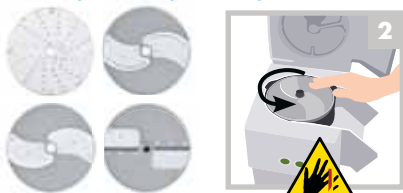

2a Discos / Discos / Dischi / Диски