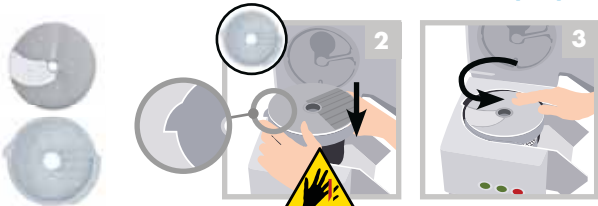

2c Patatas fritas / Batatas fritas / Patatine fritte / Картофель-фри