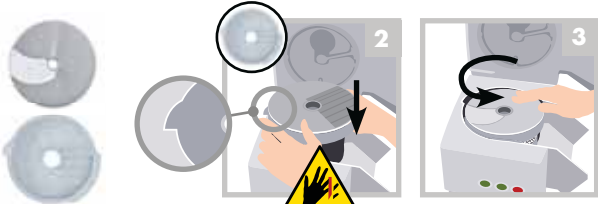

2c Frites / French Fries / Frieten / Pommes frites