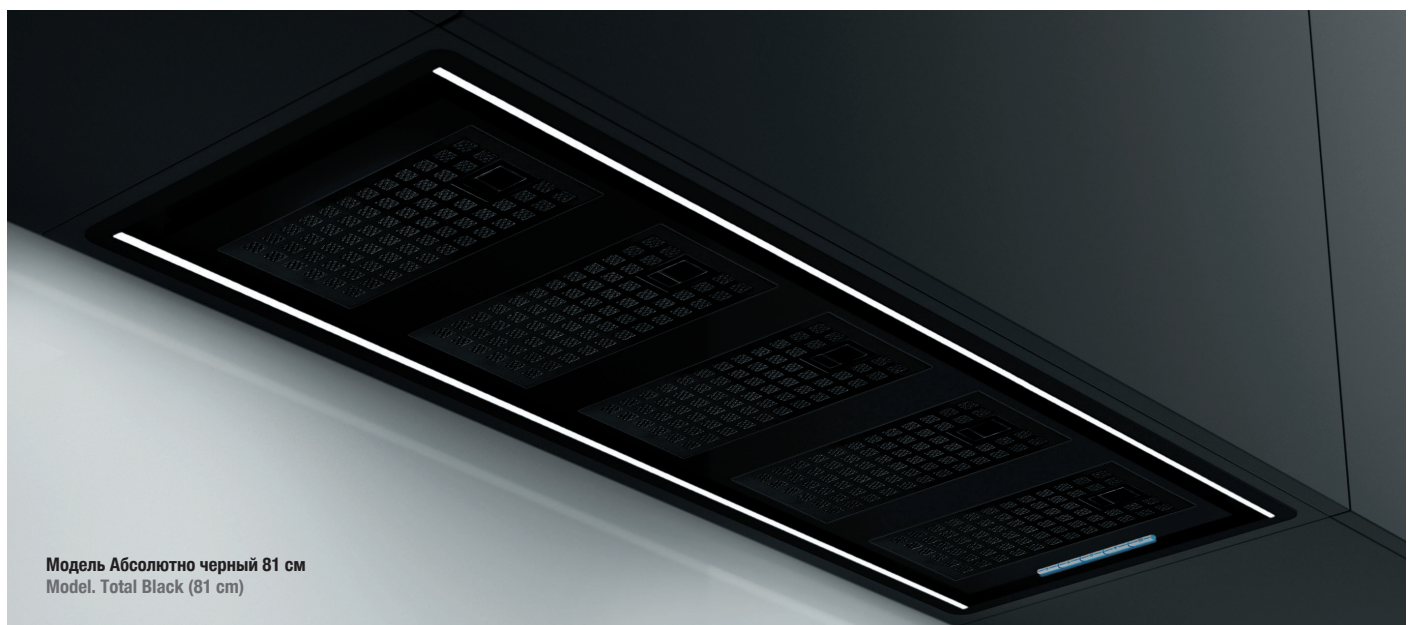

Расположение фильтров и освещения в зависимости от размера вытяжки.  
Distribution of filters and lights according to the size of the hood.

Модель Нержавеющая сталь 81 см  
Model. Inox (81 cm)

Модель Абсолютно черный 81 см  
Model. Total Black (81 cm)