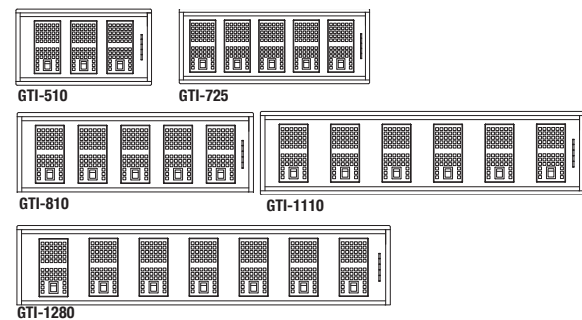

Пульт управления поставляется вместе с вытяжкой.  
Remote control Touch supplied together with the hood.

Чертежи / Technical Drawings

Размеры для встраивания  
Built in Sizes

510	490 x 268
725	705 x 268
810	790 x 268
1110	1090 x 268
1280	1260 x 268

Расположение фильтров и освещения в зависимости от размера вытяжки.  
Distribution of filters and lights according to the size of the hood.

Модель Нержавеющая сталь 81 см  
Model. Inox (81 cm)

Модель Абсолютно черный 81 см  
Model. Total Black (81 cm)