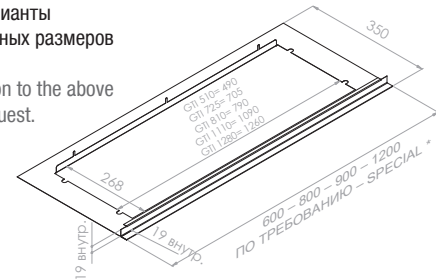

Основание для GTI / Base for GTI

* Любые варианты вышеуказанных размеров по запросу.

* Any variation to the above sizes, on request.