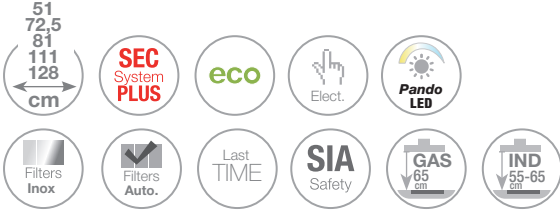

GTI

Нержавеющая сталь – Черный – Абсолютно черный
Stainless Steel – Black – Total Black