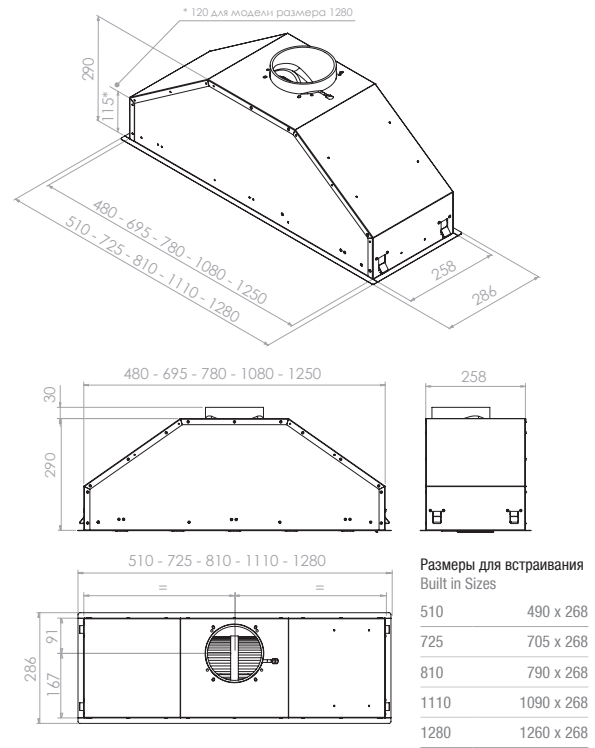

Пульт управления поставляется вместе с вытяжкой.  
Remote control Touch supplied together with the hood.

Чертежи / Technical Drawings

Размеры для встраивания  
Built in Sizes

510	490 x 268
725	705 x 268
810	790 x 268
1110	1090 x 268
1280	1260 x 268