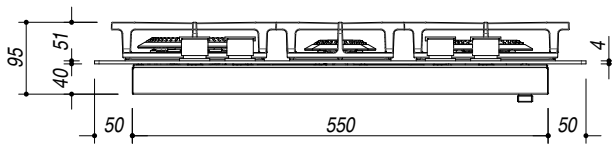

## 1PMD64

**DESCRIZIONE** Piano cottura MOOD incasso da 65 - 3 gas + 1 doppia corona Flat Eco-Design  
**DESCRIPTION** 65 cm MOOD built-in hob - 3 gas burners + 1 double ring burner Flat Eco-Design

**PESO LORDO** 21 kg  
**GROSS WEIGHT**

**DIMENSIONI IMBALLO** 720x640x140 mm  
**PACKAGING DIMENSIONS**

- (A) BRUCIATORE AUSILIARIO 1 kW AUXILIARY BURNER
- (B) BRUCIATORE SEMIRAPIDO 1.75 kW SEMIRAPID BURNER
- (C) BRUCIATORE DOPPIA CORONA 4 kW DOUBLE RING BURNER
- (D) BRUCIATORE RAPIDO 3 kW RAPID BURNER
- (E) ALLACCIAMENTO ELETTRICO ELECTRICAL CONNECTION
- (F) CONNESSIONE GAS GAS CONNECTION

- Acciaio inox AISI 304 (Stainless steel AISI 304)
- Bruciatori Flat Eco-design (Burners: Flat Eco Design)
- Griglie: Ghisa (Pan support: cast iron)
- Incasso: 56x48 cm (Built-in: 56x48 cm)

**SCALA DISEGNO** 1:10  
**DRAWING SCALE**

**TUTTE LE MISURE IN mm**  
**ALL MEASURES IN mm**

**TOLLERANZA LINEARE:** ± 0.5 mm  
**LINEAR TOLERANCE**

**TOLLERANZA ANGOLARE:** ± 0.2 °  
**ANGULAR TOLERANCE**

**FORATURA PER INSTALLAZIONE AD INCASSO**  
**BUILT-IN CUTOUT FOR TOP**