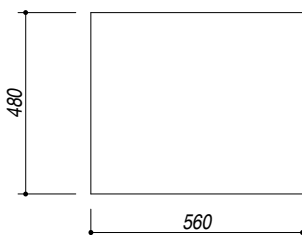

SCALA DISEGNO 1:10
DRAWING SCALE

TUTTE LE MISURE IN mm
ALL MEASURES IN mm

TOLLERANZA LINEARE: ± 0.5 mm
LINEAR TOLERANCE

TOLLERANZA ANGOLARE: ± 0.2 °
ANGULAR TOLERANCE

FORATURA PER INSTALLAZIONE AD INCASSO
BUILT-IN CUTOUT FOR TOP