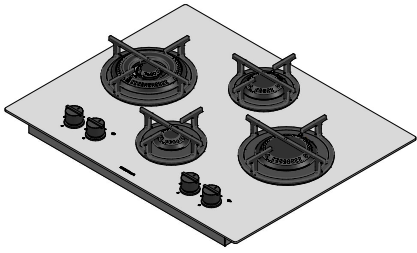

## 1PMD64

**DESCRIZIONE** Piano cottura MOOD incasso da 65 - 3 gas + 1 doppia corona Flat Eco-Design  
**DESCRIPTION** 65 cm MOOD built-in hob - 3 gas burners + 1 double ring burner Flat Eco-Design

**PESO LORDO** 21 kg  
**GROSS WEIGHT**

**DIMENSIONI IMBALLO** 720x640x140 mm  
**PACKAGING DIMENSIONS**

- (A) BRUCIATORE AUSILIARIO 1 kW AUXILIARY BURNER
- (B) BRUCIATORE SEMIRAPIDO 1.75 kW SEMIRAPID BURNER
- (C) BRUCIATORE DOPPIA CORONA 4 kW DOUBLE RING BURNER
- (D) BRUCIATORE RAPIDO 3 kW RAPID BURNER
- (E) ALLACCIAMENTO ELETTRICO ELECTRICAL CONNECTION
- (F) CONNESSIONE GAS GAS CONNECTION

- Acciaio inox AISI 304 (Stainless steel AISI 304)
- Bruciatori Flat Eco-design (Burners: Flat Eco Design)
- Griglie: Ghisa (Pan support: cast iron)
- Incasso: 56x48 cm (Built-in: 56x48 cm)

**SCALA DISEGNO** 1:10  
**DRAWING SCALE**