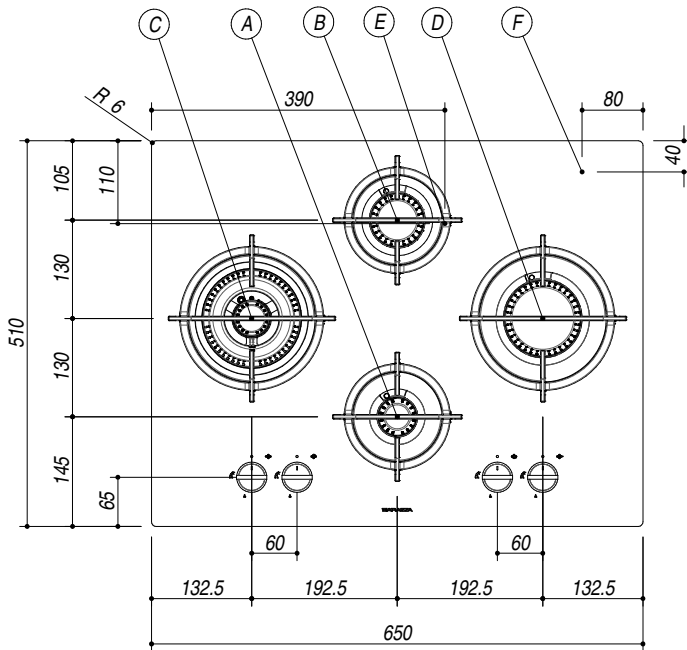

## 1PMD64

**DESCRIZIONE** Piano cottura MOOD incasso da 65 - 3 gas + 1 doppia corona Flat Eco-Design  
**DESCRIPTION** 65 cm MOOD built-in hob - 3 gas burners + 1 double ring burner Flat Eco-Design

**PESO LORDO** 21 kg  
**GROSS WEIGHT**

**DIMENSIONI IMBALLO** 720x640x140 mm  
**PACKAGING DIMENSIONS**

- (A) BRUCIATORE AUSILIARIO 1 kW AUXILIARY BURNER
- (B) BRUCIATORE SEMIRAPIDO 1.75 kW SEMIRAPID BURNER
- (C) BRUCIATORE DOPPIA CORONA 4 kW DOUBLE RING BURNER
- (D) BRUCIATORE RAPIDO 3 kW RAPID BURNER
- (E) ALLACCIAMENTO ELETTRICO ELECTRICAL CONNECTION
- (F) CONNESSIONE GAS GAS CONNECTION

- Acciaio inox AISI 304 (Stainless steel AISI 304)
- Bruciatori Flat Eco-design (Burners: Flat Eco Design)
- Griglie: Ghisa (Pan support: cast iron)
- Incasso: 56x48 cm (Built-in: 56x48 cm)

**SCALA DISEGNO** 1:10  
**DRAWING SCALE**

**TUTTE LE MISURE IN mm**  
**ALL MEASURES IN mm**

**TOLLERANZA LINEARE:** ± 0.5 mm  
**LINEAR TOLERANCE**

**TOLLERANZA ANGOLARE:** ± 0.2 °  
**ANGULAR TOLERANCE**

**FORATURA PER INSTALLAZIONE AD INCASSO**  
**BUILT-IN CUTOUT FOR TOP**