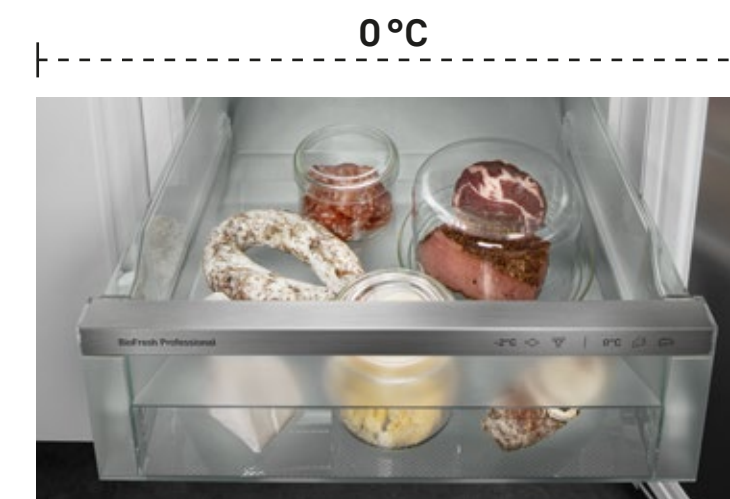

Морская свежесть: специальный климат для морепродуктов.

Чтобы рыба и морепродукты были такими же свежими дома, как в отпуске на море, вам нужен очень хороший местный поставщик. И холодильное отделение, которое сохраняет свежесть – например, наша секция Fish & Seafood. Здесь рыба и морепродукты хранятся при температуре -2 °С. Оптимальные условия, чтобы наслаждаться свежим вкусом значительно дольше.

Указание количества дней относится к сравнению с обычной холодильной камерой.

Универсальное использование

Площадь зоны -2 °С может быть уменьшена в трех вариантах – в зависимости от потребностей в хранении – и, таким образом, может использоваться для мяса и молочных продуктов с температурой чуть выше 0 °С.

В четвертом варианте отделение можно полностью использовать для хранения молочных продуктов и мяса.