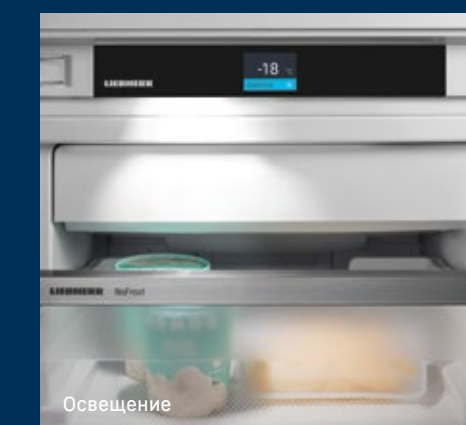

Выше всяческих стандартов: наши морозильные камеры.

○ Pure   ◇ Plus   ◻ Prime   △ Peak

Хорошая новость – в 2022 году мы расширяем ассортимент наших встраиваемых приборов морозильными камерами. Они будут доступны для всех наших серий – Pure, Plus, Prime, Peak. Мы уверены: этим мы предоставим вам еще несколько аргументов, чтобы ваши клиенты сделали выбор в пользу нашего бренда.

○ Серия Pure

Серия Pure – это наш начальный класс. Устройства имеют простой, лаконичный дизайн и оснащены самыми базовыми функциями. Модели серии Pure упрощены функционально, но с сохранением неизменного качества техники Liebherr.

◇ Серия Plus

Серия Plus основывается на серии Pure и отличается дополнительными деталями. Плюс в прямом смысле добавляет комфорт в ежедневную эксплуатацию. Устройства не только первоклассно охлаждают и замораживают. Они ещё и чуточку умнее. Так они помогают немного облегчить многие ручные операции.

◻ Серия Prime

С серией Prime устанавливается высокая планка в дизайне и материалах. Сенсорный и свайповый экран, встроенные направляющие и особые световые решения.

Освещение

△ Серия Peak

Серия Peak – вершина модельного ряда встраиваемых устройств. Никаких компромиссов. Инновационные технологии Liebherr сочетаются с передовым дизайном и первоклассными решениями для комфорта. Устройства этой серии для тех, кто хочет иметь всё.