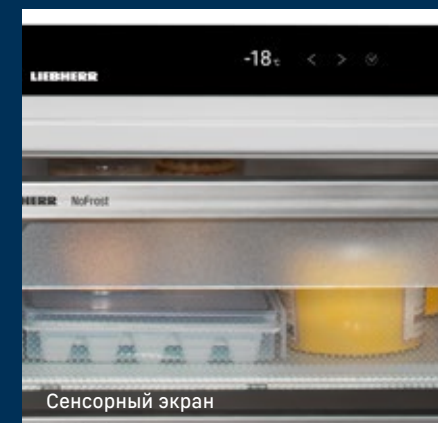

Выше всяческих стандартов: наши морозильные камеры.

○ Pure   ◇ Plus   ◻ Prime   △ Peak

Хорошая новость – в 2022 году мы расширяем ассортимент наших встраиваемых приборов морозильными камерами. Они будут доступны для всех наших серий – Pure, Plus, Prime, Peak. Мы уверены: этим мы предоставим вам еще несколько аргументов, чтобы ваши клиенты сделали выбор в пользу нашего бренда.

○ Серия Pure

Серия Pure – это наш начальный класс. Устройства имеют простой, лаконичный дизайн и оснащены самыми базовыми функциями. Модели серии Pure упрощены функционально, но с сохранением неизменного качества техники Liebherr.