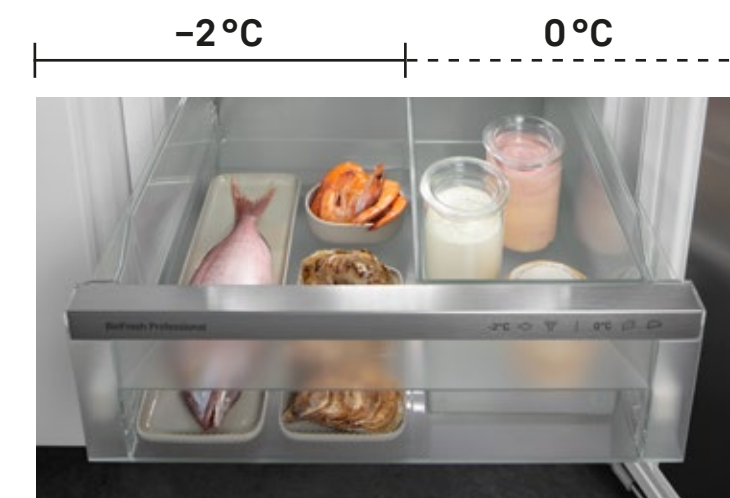

Морская свежесть: специальный климат для морепродуктов.

Чтобы рыба и морепродукты были такими же свежими дома, как в отпуске на море, вам нужен очень хороший местный поставщик. И холодильное отделение, которое сохраняет свежесть – например, наша секция Fish & Seafood. Здесь рыба и морепродукты хранятся при температуре -2 °С. Оптимальные условия, чтобы наслаждаться свежим вкусом значительно дольше.

Указание количества дней относится к сравнению с обычной холодильной камерой.

Универсальное использование

Площадь зоны -2 °С может быть уменьшена в трех вариантах – в зависимости от потребностей в хранении – и, таким образом, может использоваться для мяса и молочных продуктов с температурой чуть выше 0 °С.

В четвертом варианте отделение можно полностью использовать для хранения молочных продуктов и мяса.