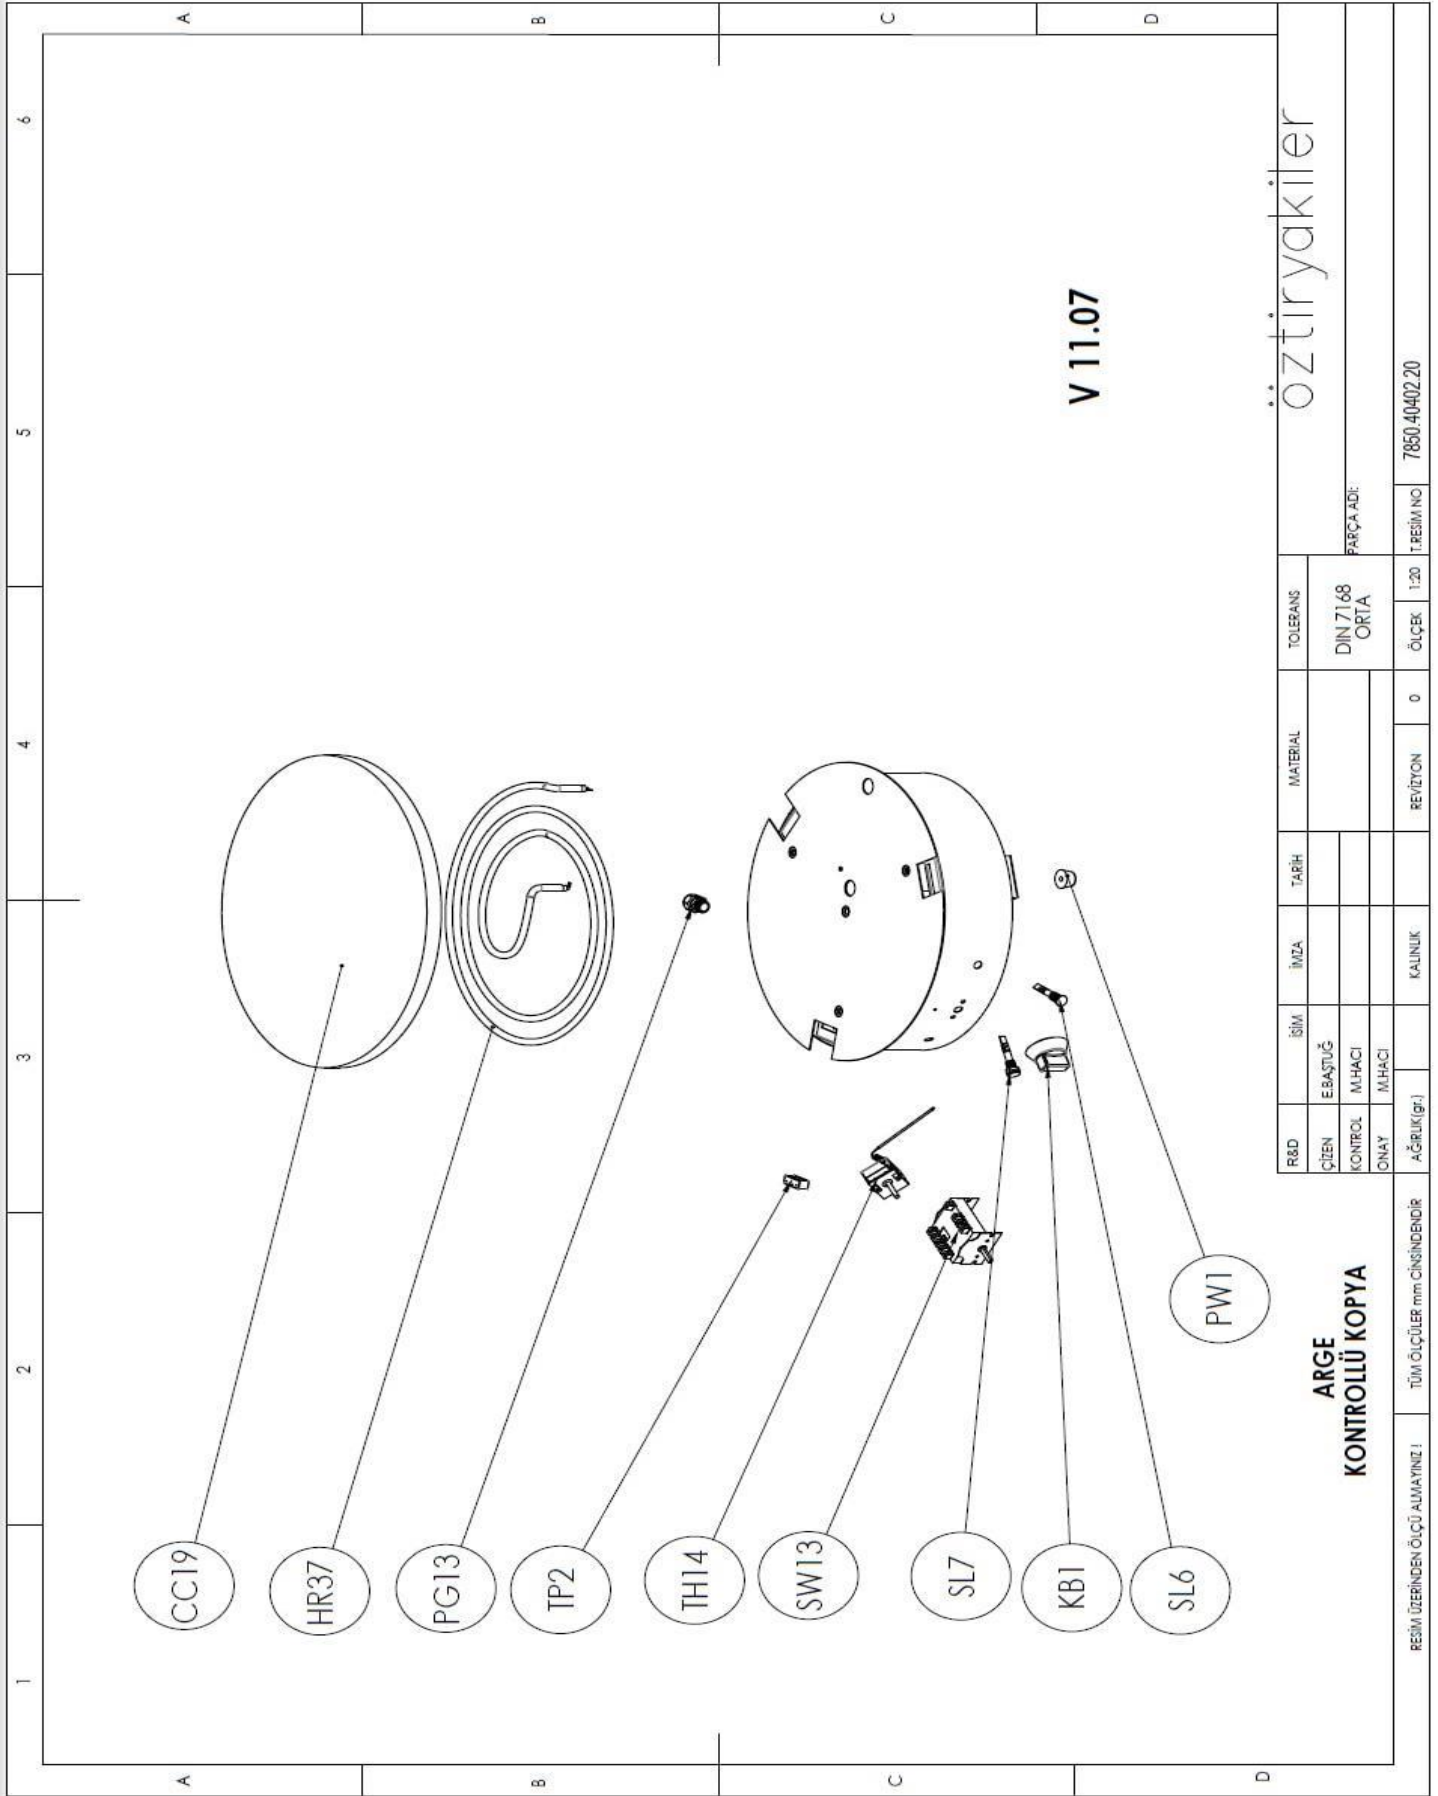

## SPARE PART LIST

Spare Part ItemCode	Item name.	PictureId	Price.	Curr.
6260.00058.30Q	CREPE CAST TEFLON COATED	CC19		
6246.00029.01	RESISTANCE 3200W M TYPE FOR CREP MACHINE - SANAL	HR37		
6260.00015.06	KNOB SALAMANDER	KB1		
6260.00087.02	RUBBER WEDGE Q13 H14	PW1		
6251.00004.08	SIGNAL LAMP - GREEN S041	SL6		
6251.00004.09	SIGNAL LAMP - YELLOW S041	SL7		
6232.00024.10	COMITATOR 0-1 RTH 401	SW13		
6234.00001.05	THERMOSTAT 50-300 C MONOPHASE	TH14		
6248.00016.01	TERMINAL PORCELAIN NO_2	TP2		

öztiryakiler

R&D		İSİM	İMZA	TARİH	MATERIAL	TOLERANS
ÇİZEN	EBASUĞ					DIN 7168 ORTA
KONTROL	MİHACI					
ONAY	MİHACI					
AĞIRLIK(g)	KALINLIK	REVİZYON	0	ÖLÇEK	1:20	İ.FEESİM NO
						7850-40402.20

ARGE  
KONTROLLÜ KOPYA

RESİM ÜZERİNDEN ÖLÇÜ ALMAYINIZ! Tümü Ölçüler mm Çıksındındır