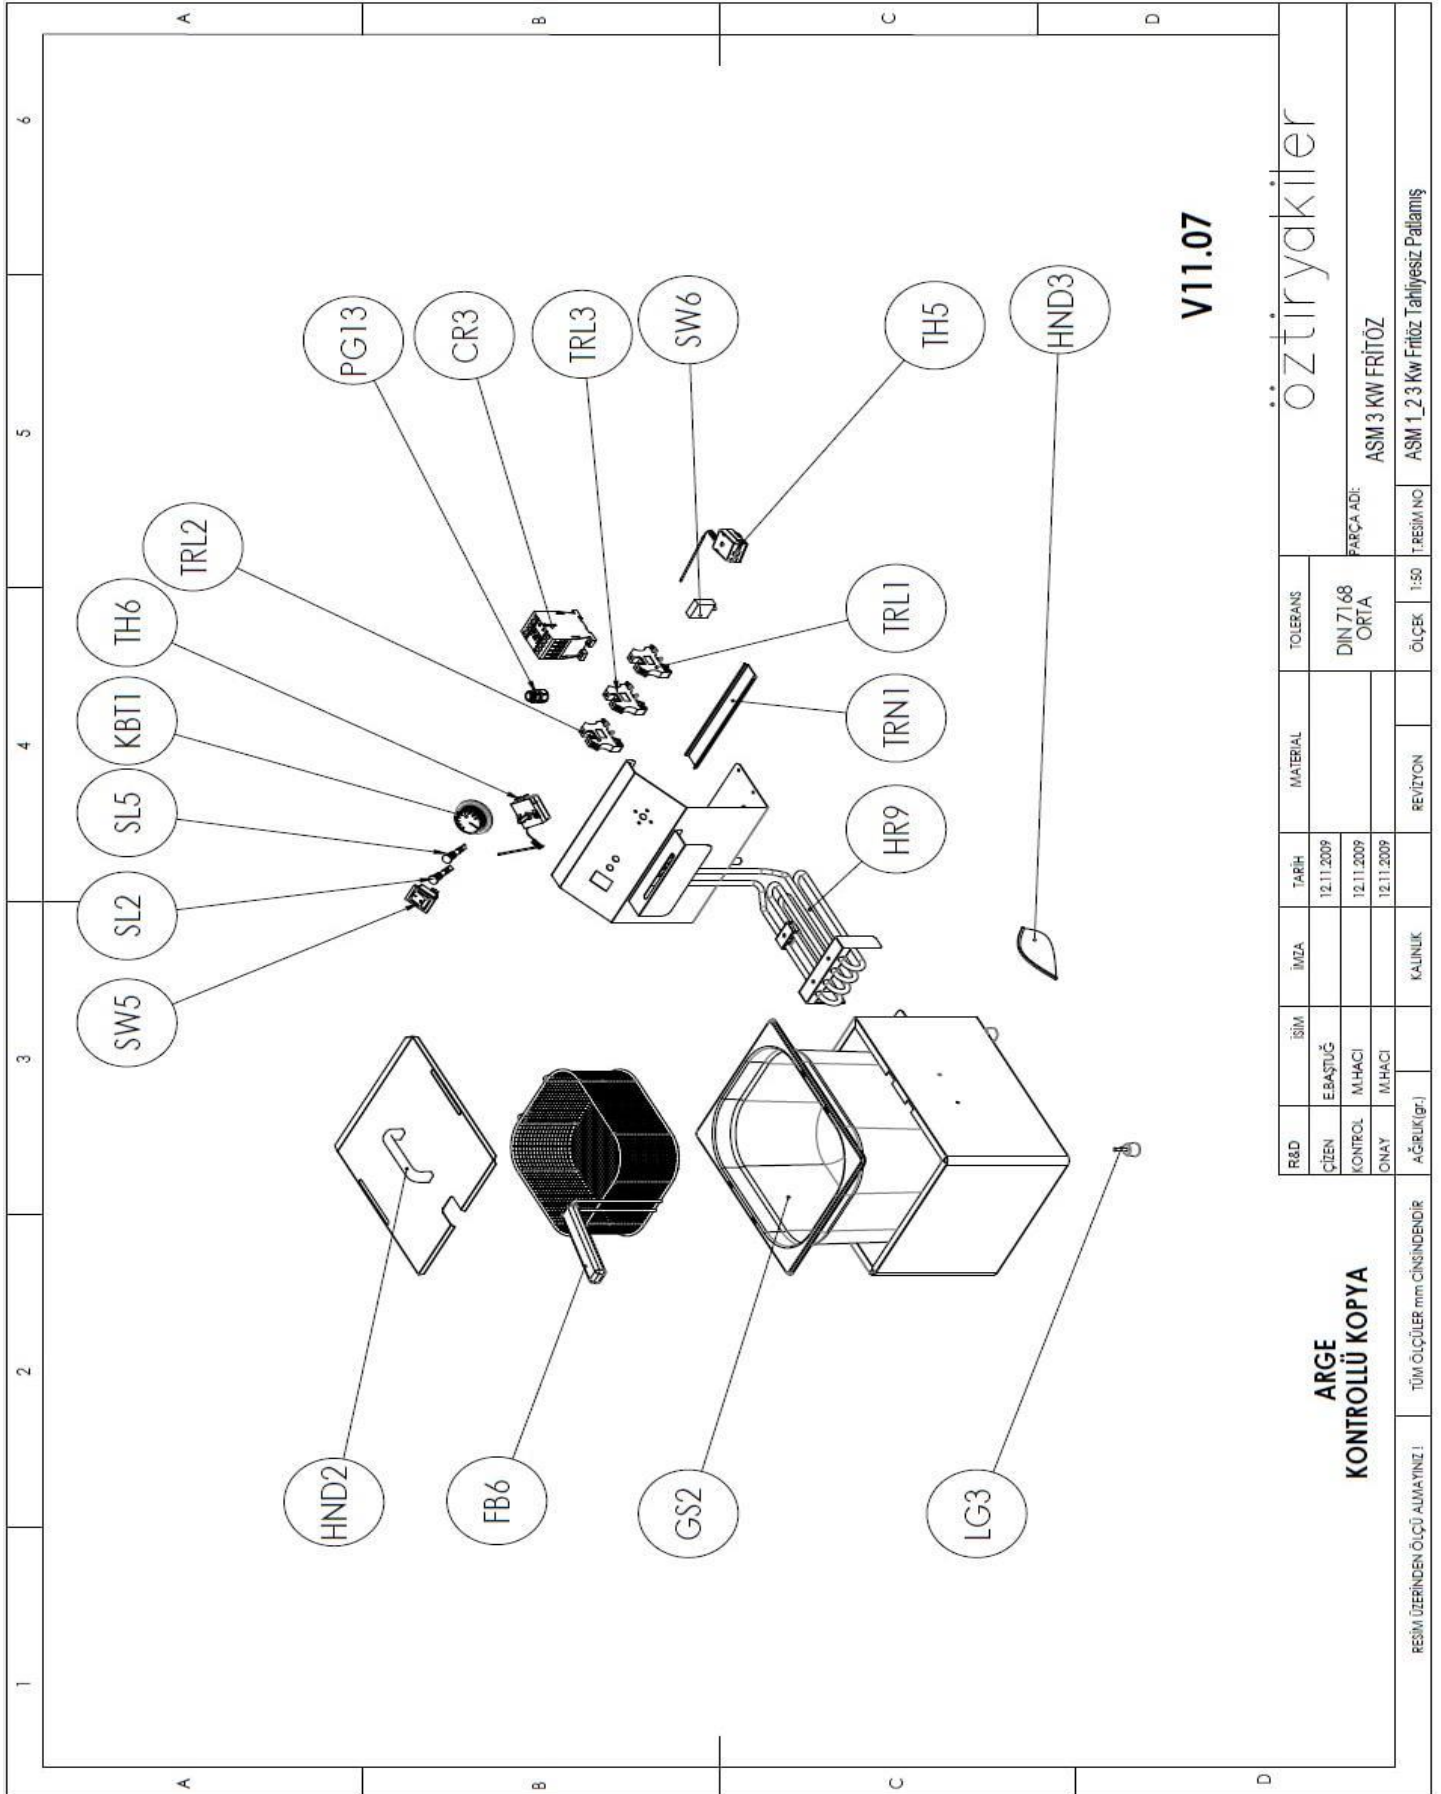

V11.07

ÖZTIRYAKILER

RİD	İŞİM	İMZA	TARİH	MATERYAL	TOLERANS
ÇİZEN	EBAŞTUĞ		12.11.2009		DIN 7168
KONTROL	M-HACI		12.11.2009		ORTA
ONAY	M-HACI		12.11.2009		
AĞIRLIK(gr)	KALINLIK	REVİZYON	ÖLÇEK	1:50	T.RESİM NO

ARGE
KONTROLLÜ KOPYA

RESİM ÜZERİNDEN ÖLÇÜ ALINMAYINIZ!

TÜM ÖLÇÜLER mm CİNSİNDEN DİR

PARÇA ADI: ASM 3 KW FRİTÖZ

T.RESİM NO