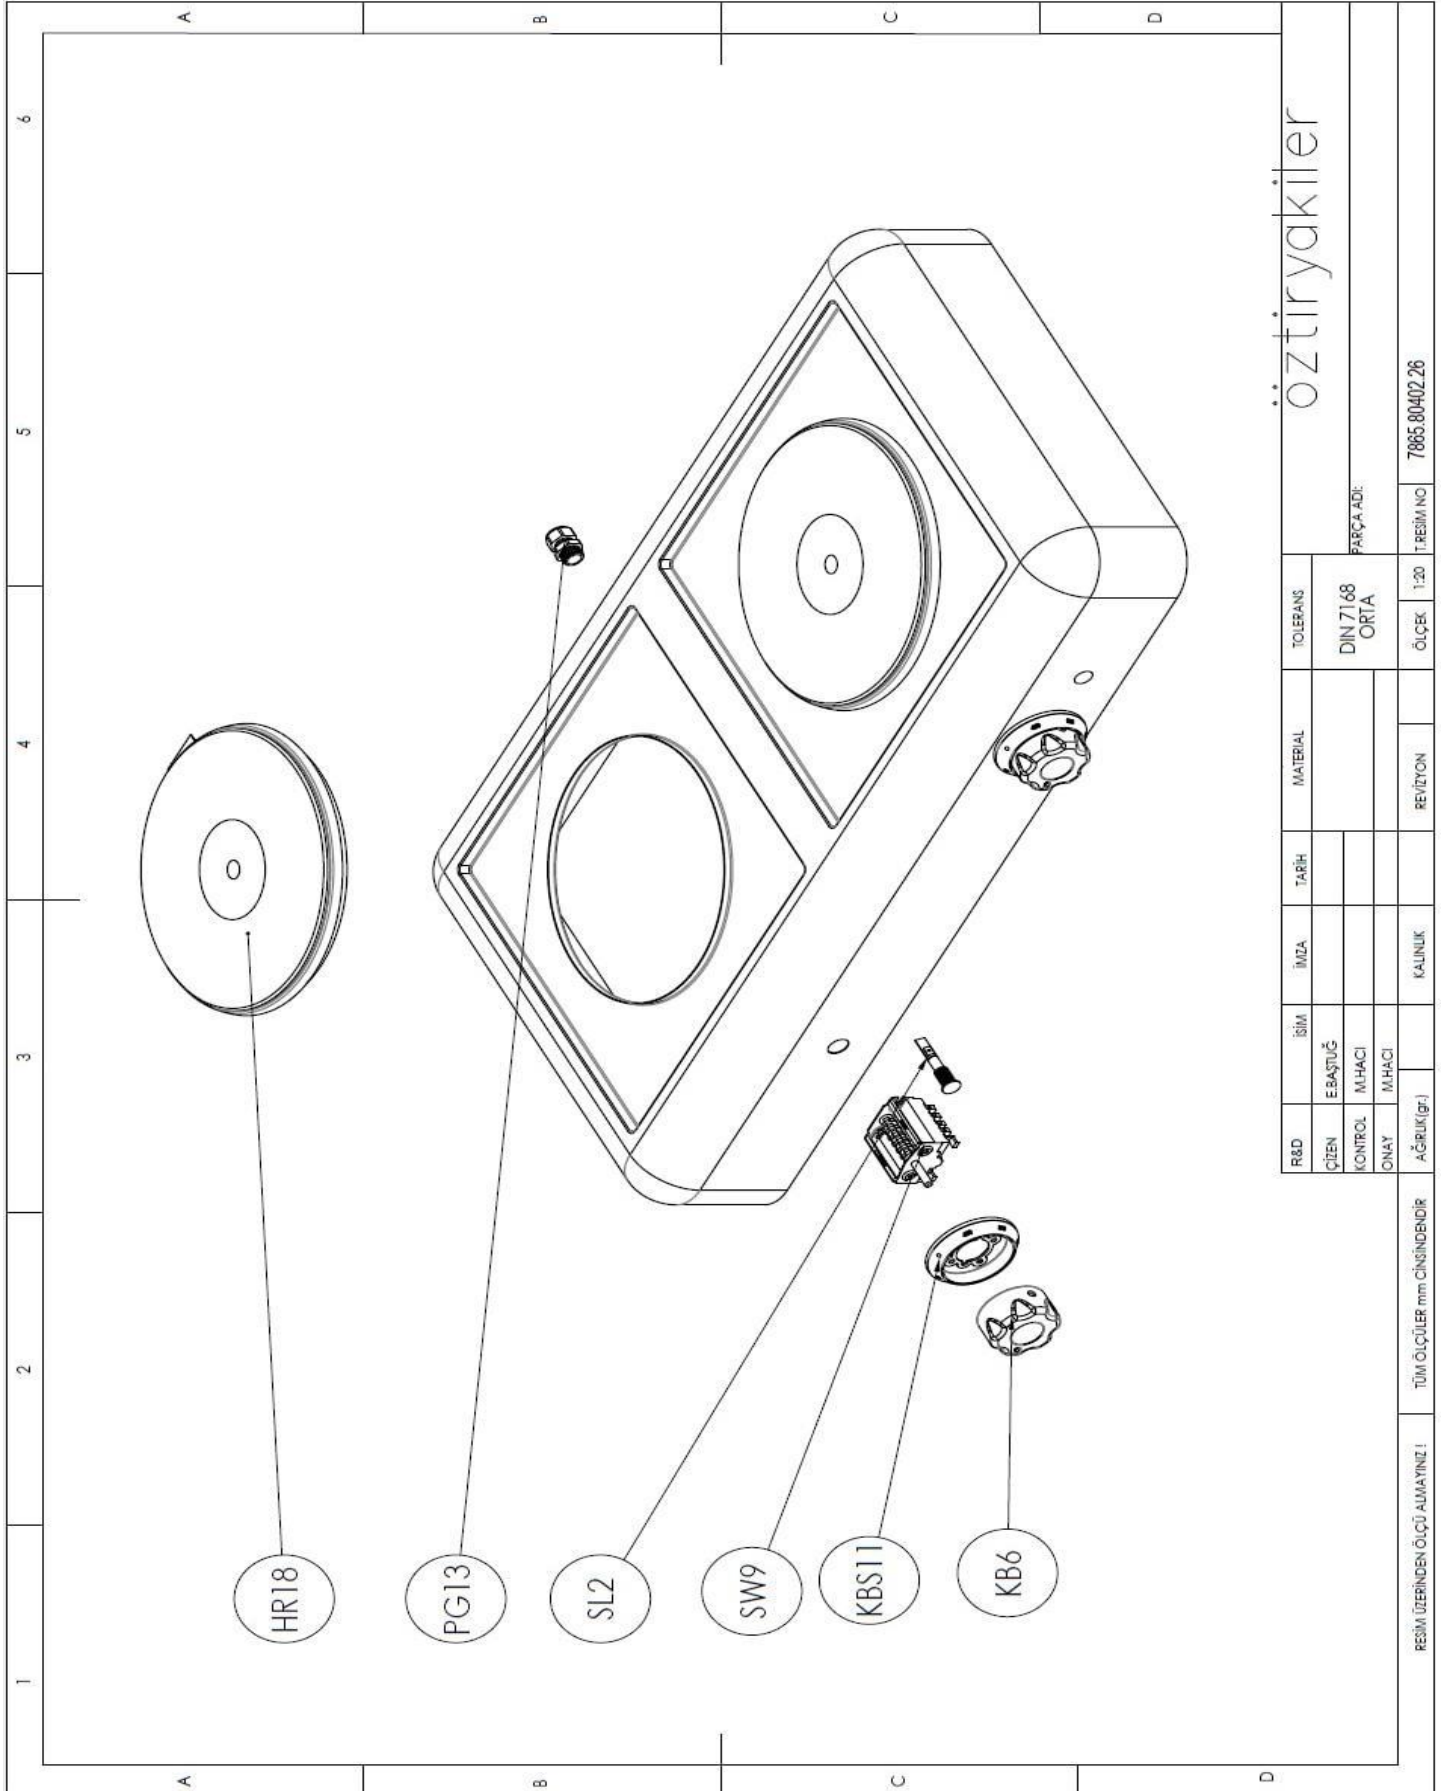

Page 1
Version No: V11.7

SPARE PART LIST

Spare Part ItemCode	Item name.	PictureId	Price.	Curr.
6246.00013.02	HOT PLATE 2,6 Kw 230 V ROUND SHAPE	HR18		
2179.02302.01	COVER LID Ø235x22mm FOR ROUND SHAPE HOT PLATE GALVANISED	HRC1		
6260.00015.45	THERMOPLASTIC KNOB MAIN BODY WITH 6 mm INSERT	KB6		
6260.00015.30	THERMOPLASTIC KNOB SCALE 90-450 C	KBS11		
6259.00003.05	CABLE GLAND PG 13,5 GRAY	PG13		
6251.00004.10	SIGNAL LAMP GREEN	SL2		
6254.00005.01	5 POLE SWITCH FOR 700 SERIES HOT PLATES	SW9		
6248.00016.01	TERMINAL PORCELAIN NO.2	TP1		

oztiryakiler

R&D	İSİM	İMZA	TARİH	MATERİYAL	TOLERANS
ÇİEN	EBAŞTUĞ				DIN 7168 ORTA
KONTROL	M.HACI				
ONAY	M.HACI				
AĞIRLIK(gf.)	KALINLIK	REVİZYON	ÖLÇEK	1:20	T.RESİM NO
					7865.80402.26

FARÇA ADI:

TÜM ÖLÇÜLER mm ÇİNSİNDİR

RESİM ÜZERİNDEKİ ÖLÇÜ ALMAYINIZ !