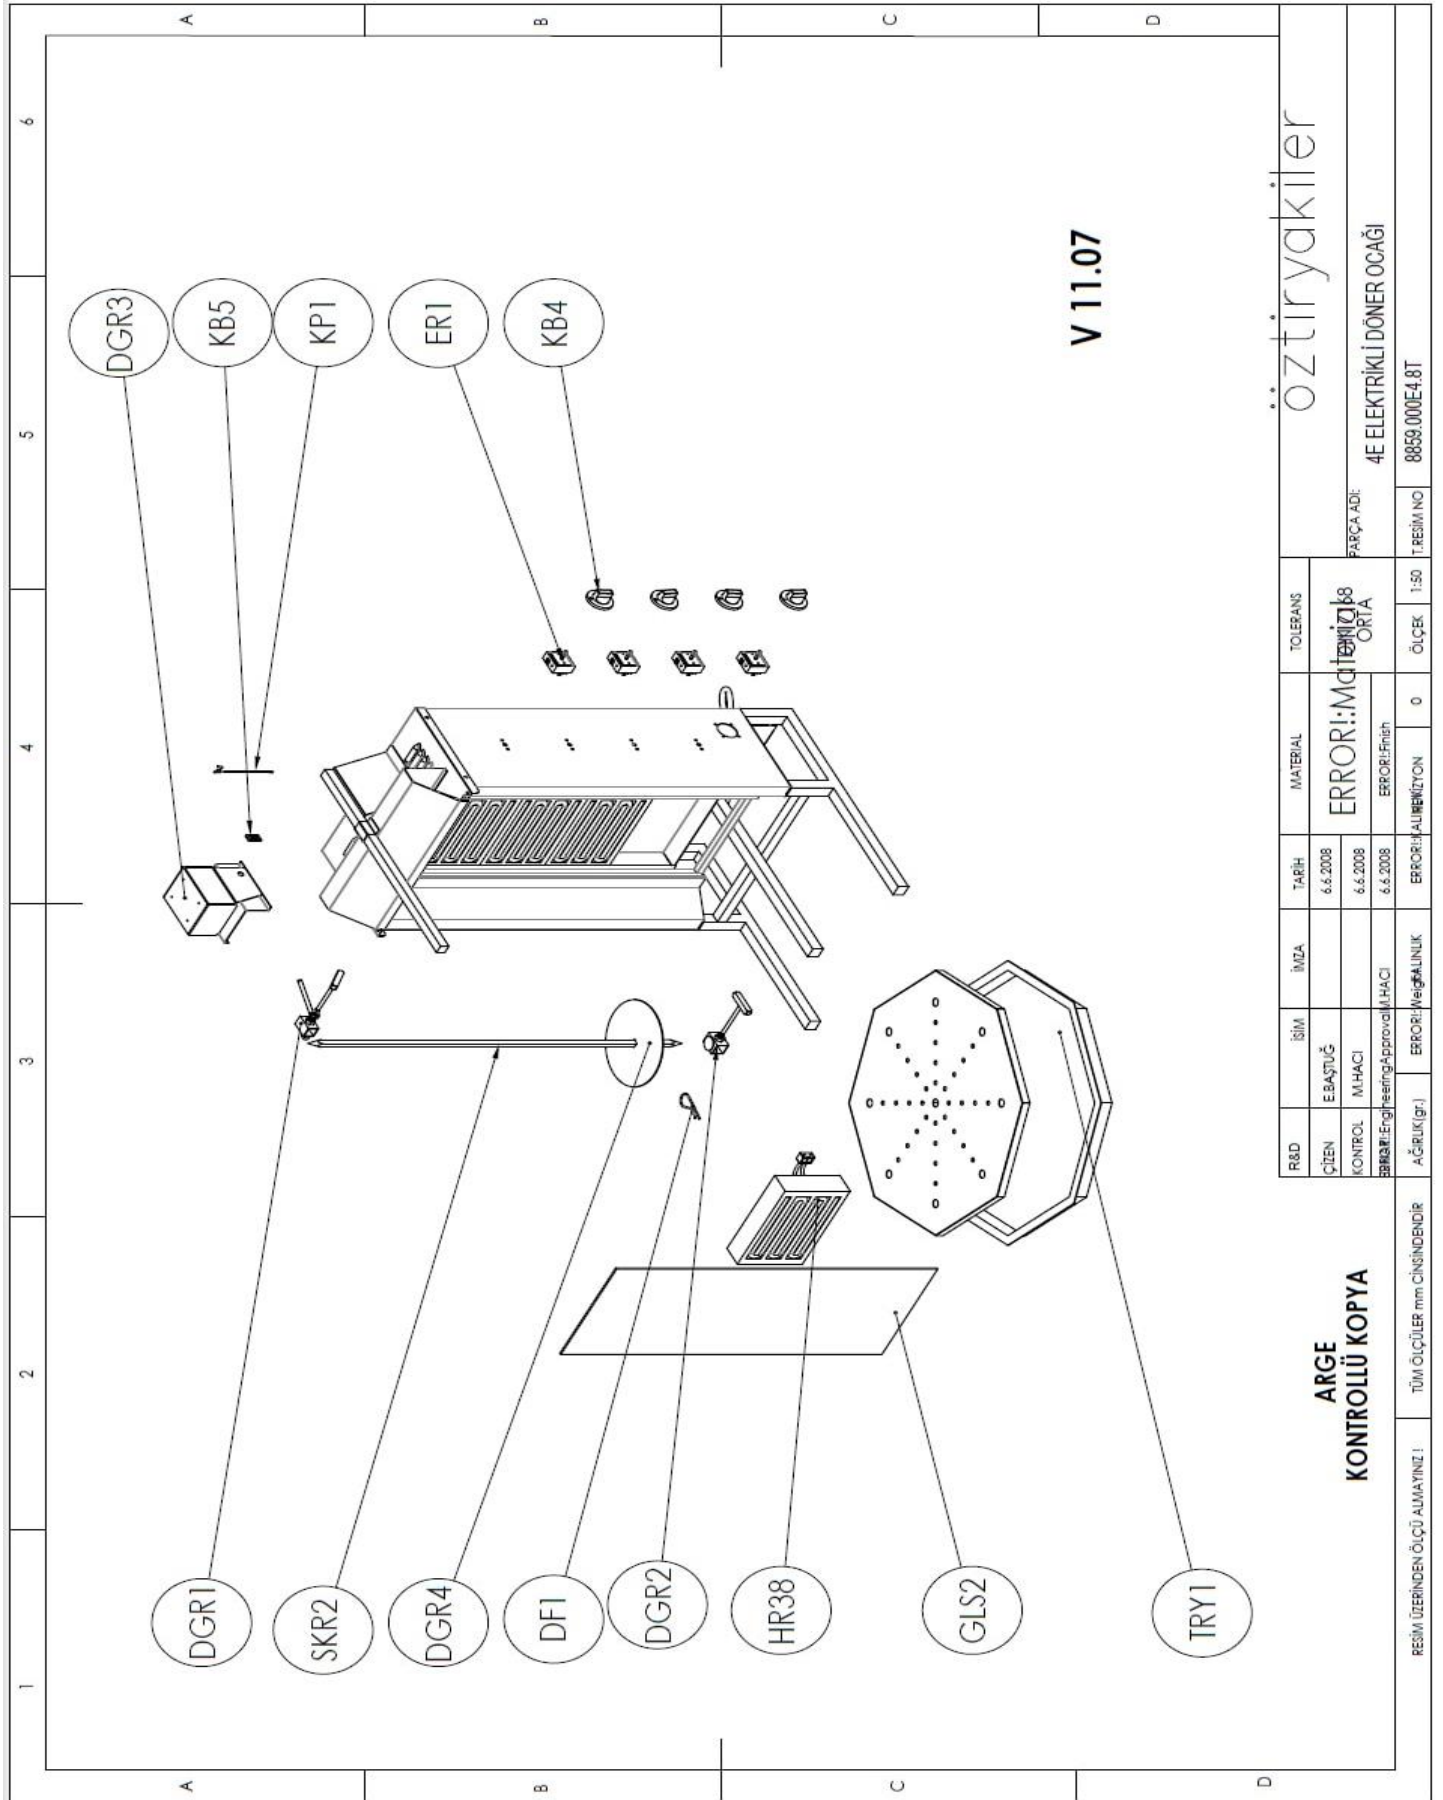

8859.000E4.8T

DONER GRILL MACHINE (ELECTRIC) UPPER DRIVE 80 KG

Version No: V11.07

SPARE PART LIST

Spare Part ItemCode	Item name.	PictureId	Price.	Curr.
6260.00859.00	FIXING PIN	DF1		EUR
2859.D30.GR003.01	UPPER FIXING SCREW	DGR1		EUR
2859.D30.GR004.01	BOTTOM FIXING SCREW	DGR2		EUR
2859.D30.GR002.01	UPPER MOTOR FOR DONER MACHINE	DGR3		EUR
2859.D30.GR009.01	LOWER DISC	DGR4		EUR
6234.00001.11	ENERGY REGULATOR	ER1		EUR
5Y1X.60000.401	ROBAX COLOUR E4-EU4 773*265*4 mm	GLS2		EUR
6802.00001.114	DONER HEATER ELEMENT	HR38		EUR
2859.D30.GR011.01	ELECTRICAL DONER GRILL KNOB GROUP	KB4		EUR
6254.00005.05	SWITCH MORQUARD-4,8 1838,1509 - (DAR 1-0-2)	KB5		EUR
6204.00006.01	CABLE HOLDER	KP1		EUR
2KLP.460.680200004.01	SKEWER 900MM	SKR2		EUR
0859.S0008.00	OCTAGON TRAY	TRY1		EUR

R&D		SİM	İMZA	TARİH	MATERYAL	TOLERANS	ÖZTIRYAKILER		
ÇİZEN	EBAŞTUĞ			6.6.2008	ERROR:Material	±0.18	4E ELEKTRİKLİ DÖNER OCAĞI		
KONTROL	M.HACI			6.6.2008	ERROR:Finish	ORTA			
SİRKÜLE-EngineeringApproval		M.HACI		6.6.2008	ERROR:AURENÇYON	0			
A-ÇİRLİK(Gr.)	ERROR:Weight	GAUNUK		ERROR:AURENÇYON	0	ÖLÇEK	1:50	T. RESİM NO	
ARGE								8859.000E4.8T	
KONTROLLÜ KOPYA									
TÜM ÖLÇÜLER mm ÇİNSİNDİR									
RESİM ÜZERİNDEN ÖLÇÜ ALMAYINIZ!									