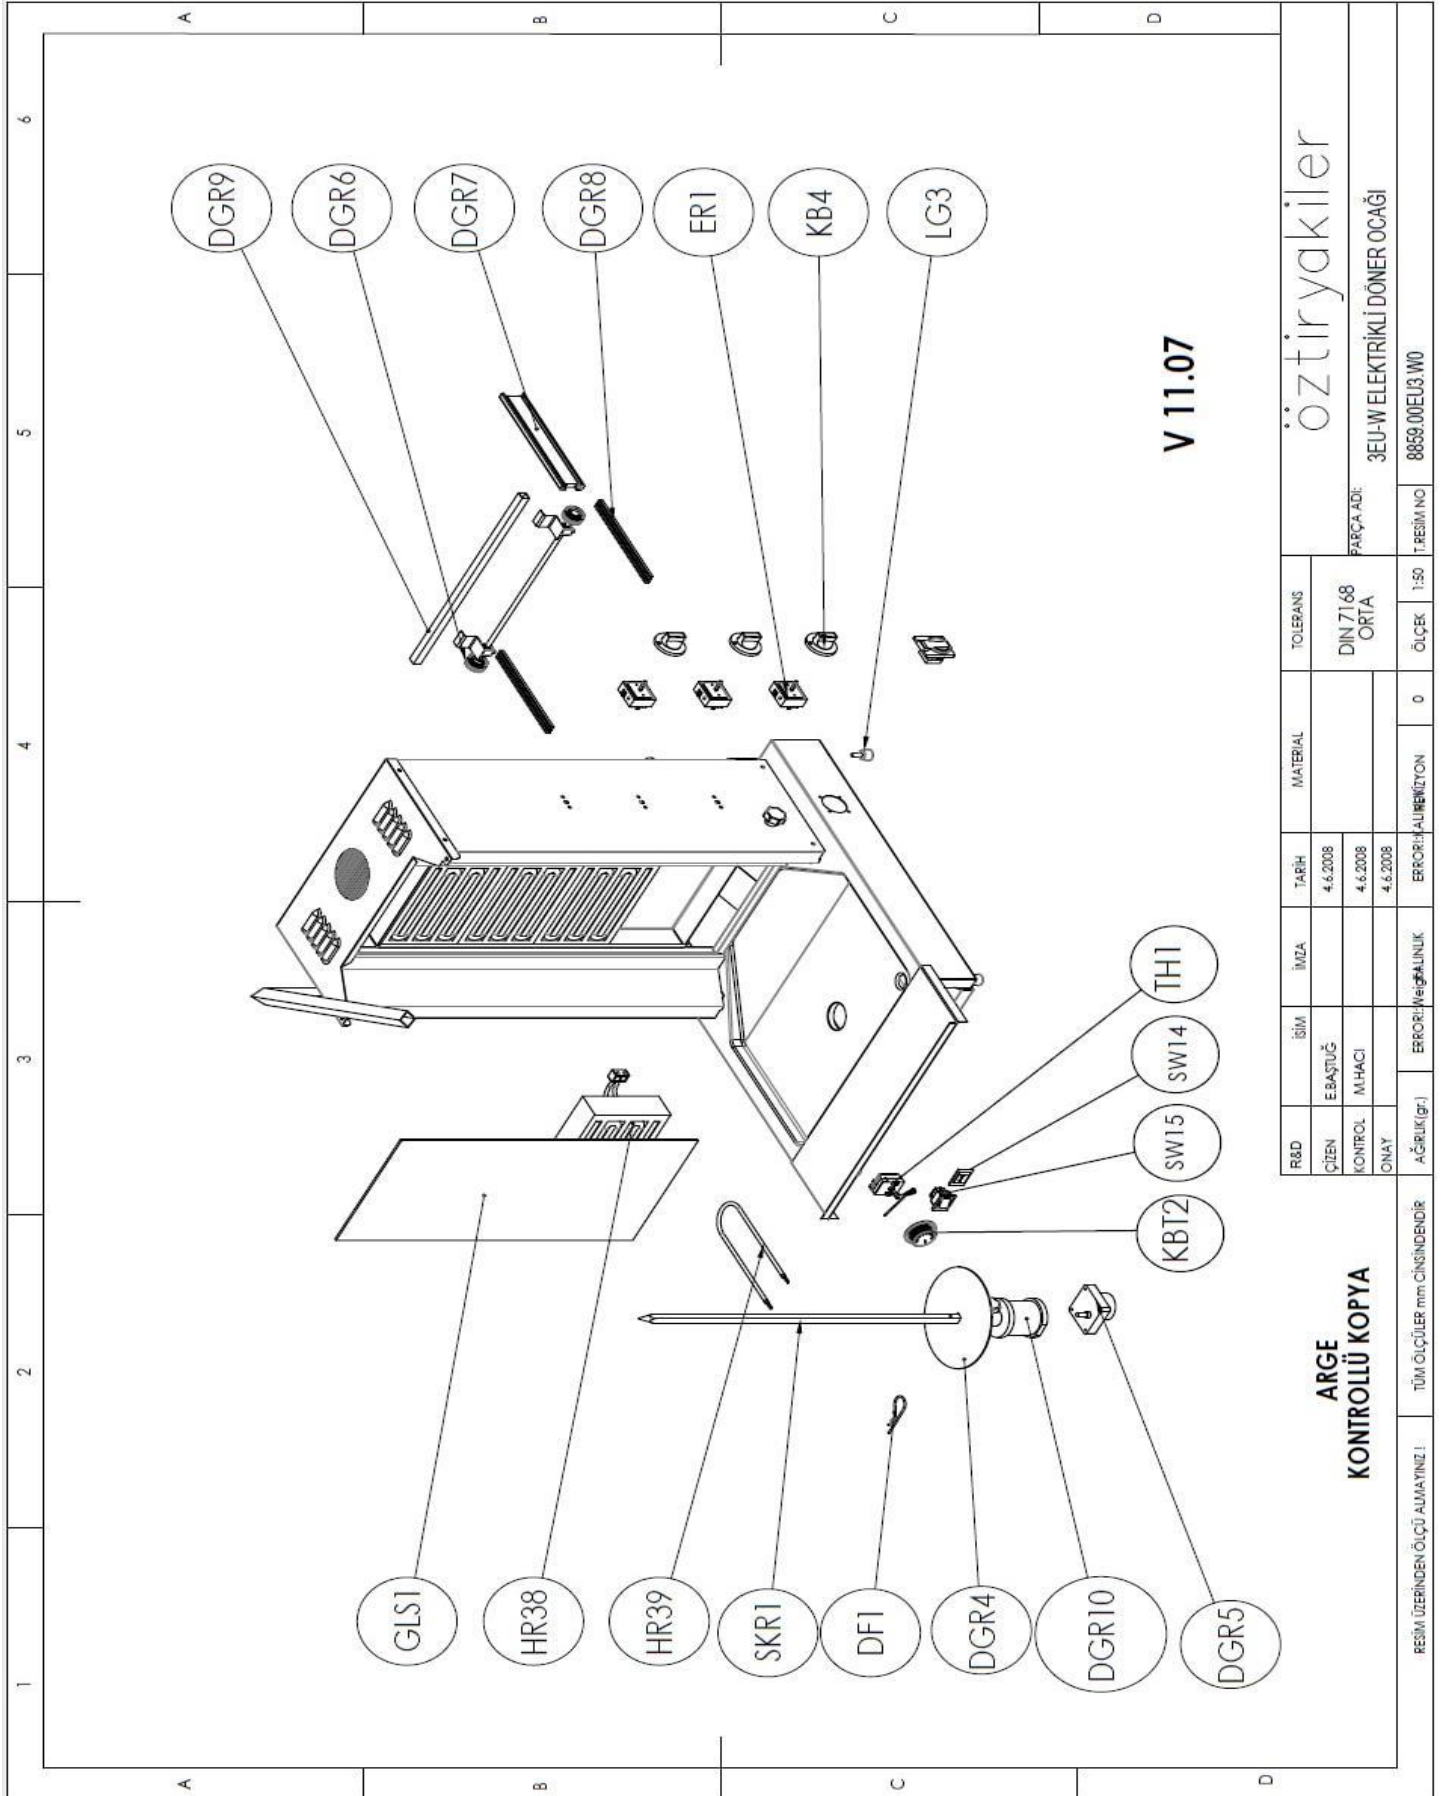

SPARE PART LIST

Spare Part ItemCode	Item name.	PictureId	Price.	Curr.
6214.00001.04	Nut M8			
6257.00016.01	POWER SUPPLY CORD 5x2,5 H07RNF			
6222.00018.04	TEFLON BANT 13 MKR. EN 1000mm (YAPISKANLI)			
6212.00002.17	M8x15 hexagon screw			
6257.00009.050	FISLI KABLO H05RN-F 3*1MM SIYAH+KCK CATAL UC TOPRAKLAMA SOKETI+2 ADET IZOLELI YUKSUK BO'			
6241.00017.02	KABLO PABUCU BD 1040 SAFAK			
6260.00859.00	FIXING PIN	DF1		
2859.D30.GR019.01	DONER GRILL SCEWER BEARING SYSTEM	DGR10		
2859.D30.GR009.01	LOWER DISC	DGR4		
2859.D30.GR014.01	LOWER MOTOR FOR DONER MACHINE	DGR5		
2859.D30.GR015.01	DONER GRILL RAIL GROUP - RIGHT	DGR6		
6211.00900.19	DONER RAY 25 CM (URUN KODU:04.45.250) ARRAY	DGR7		
6211.00900.19	DONER RAY 25 CM (URUN KODU:04.45.250) ARRAY	DGR7		
6802.00001.03	DONER GRILL PLASTIC MECHAN SM SET	DGR8		
6802.00001.03	DONER GRILL PLASTIC MECHAN SM SET	DGR8		
2859.D30.GR016.01	DONER GRILL RAIL GROUP - LEFT	DGR9		
6234.00001.110	ENERJI REGULATORU METAL SAFTLI 240 V (50.87071.012/01)	ER1		
5Y1X.60000.402	ROBAX COLOUR E3-EU3 610*265*4 mm	GLS1		
6261.00028.040	M8*40 HANDLE	HND12		
6802.00001.114	DONER HEATER ELEMENT	HR38		
6246.10000.00	HEATER U TYPE 400 WATT 220-230V (DONER)	HR39		
2859.D30.GR011.01	ELECTRICAL DONER GRILL KNOB GROUP	KB4		
6234.00001.032	THERMOSTAT KNOB 30-90°	KBT2		
6260.00002.05	ADJUSTABLE LEG M6	LG3		
2KLP.460.680200004.00	SKEWER 730MM	SKR1		
6232.00019.09	SWITCH 1-0-1 BLACK 16A 250V (KAPMAN 1839.1507)	SW14		
6232.00001.26	SWITCH 1-0 SQUARE (RED) MARQUARD	SW15		
6234.00001.42	THERMOSTAT 30-90 C MONOPHASE	TH1		

RİD		İSİM	İMZA	TARİH	MATERYAL	TOLERANS
ÇİZEN	EBAŞTUĞ			4.6.2008		DIN 7168 ORTA
KONTROL	M.HACI			4.6.2008		
ONAY				4.6.2008		
AĞIRLIK (gr.)	ERORU/HEİĞLİLİK	ERORU/İLLUMİNİYON	0	ÖLÇEK	1:50	
RESİM ÜZERİNDEKİ ÖLÇÜ ALMAYINIZ !		TÜM ÖLÇÜLER mm ÇİNSİNDİR				

ARGE
KONTROLLÜ KOPYA

öztiryakiler
PARÇA ADI: 3EU-W ELEKTRİKLİ DÖNER OCAĞI
8859.00EU3.W0